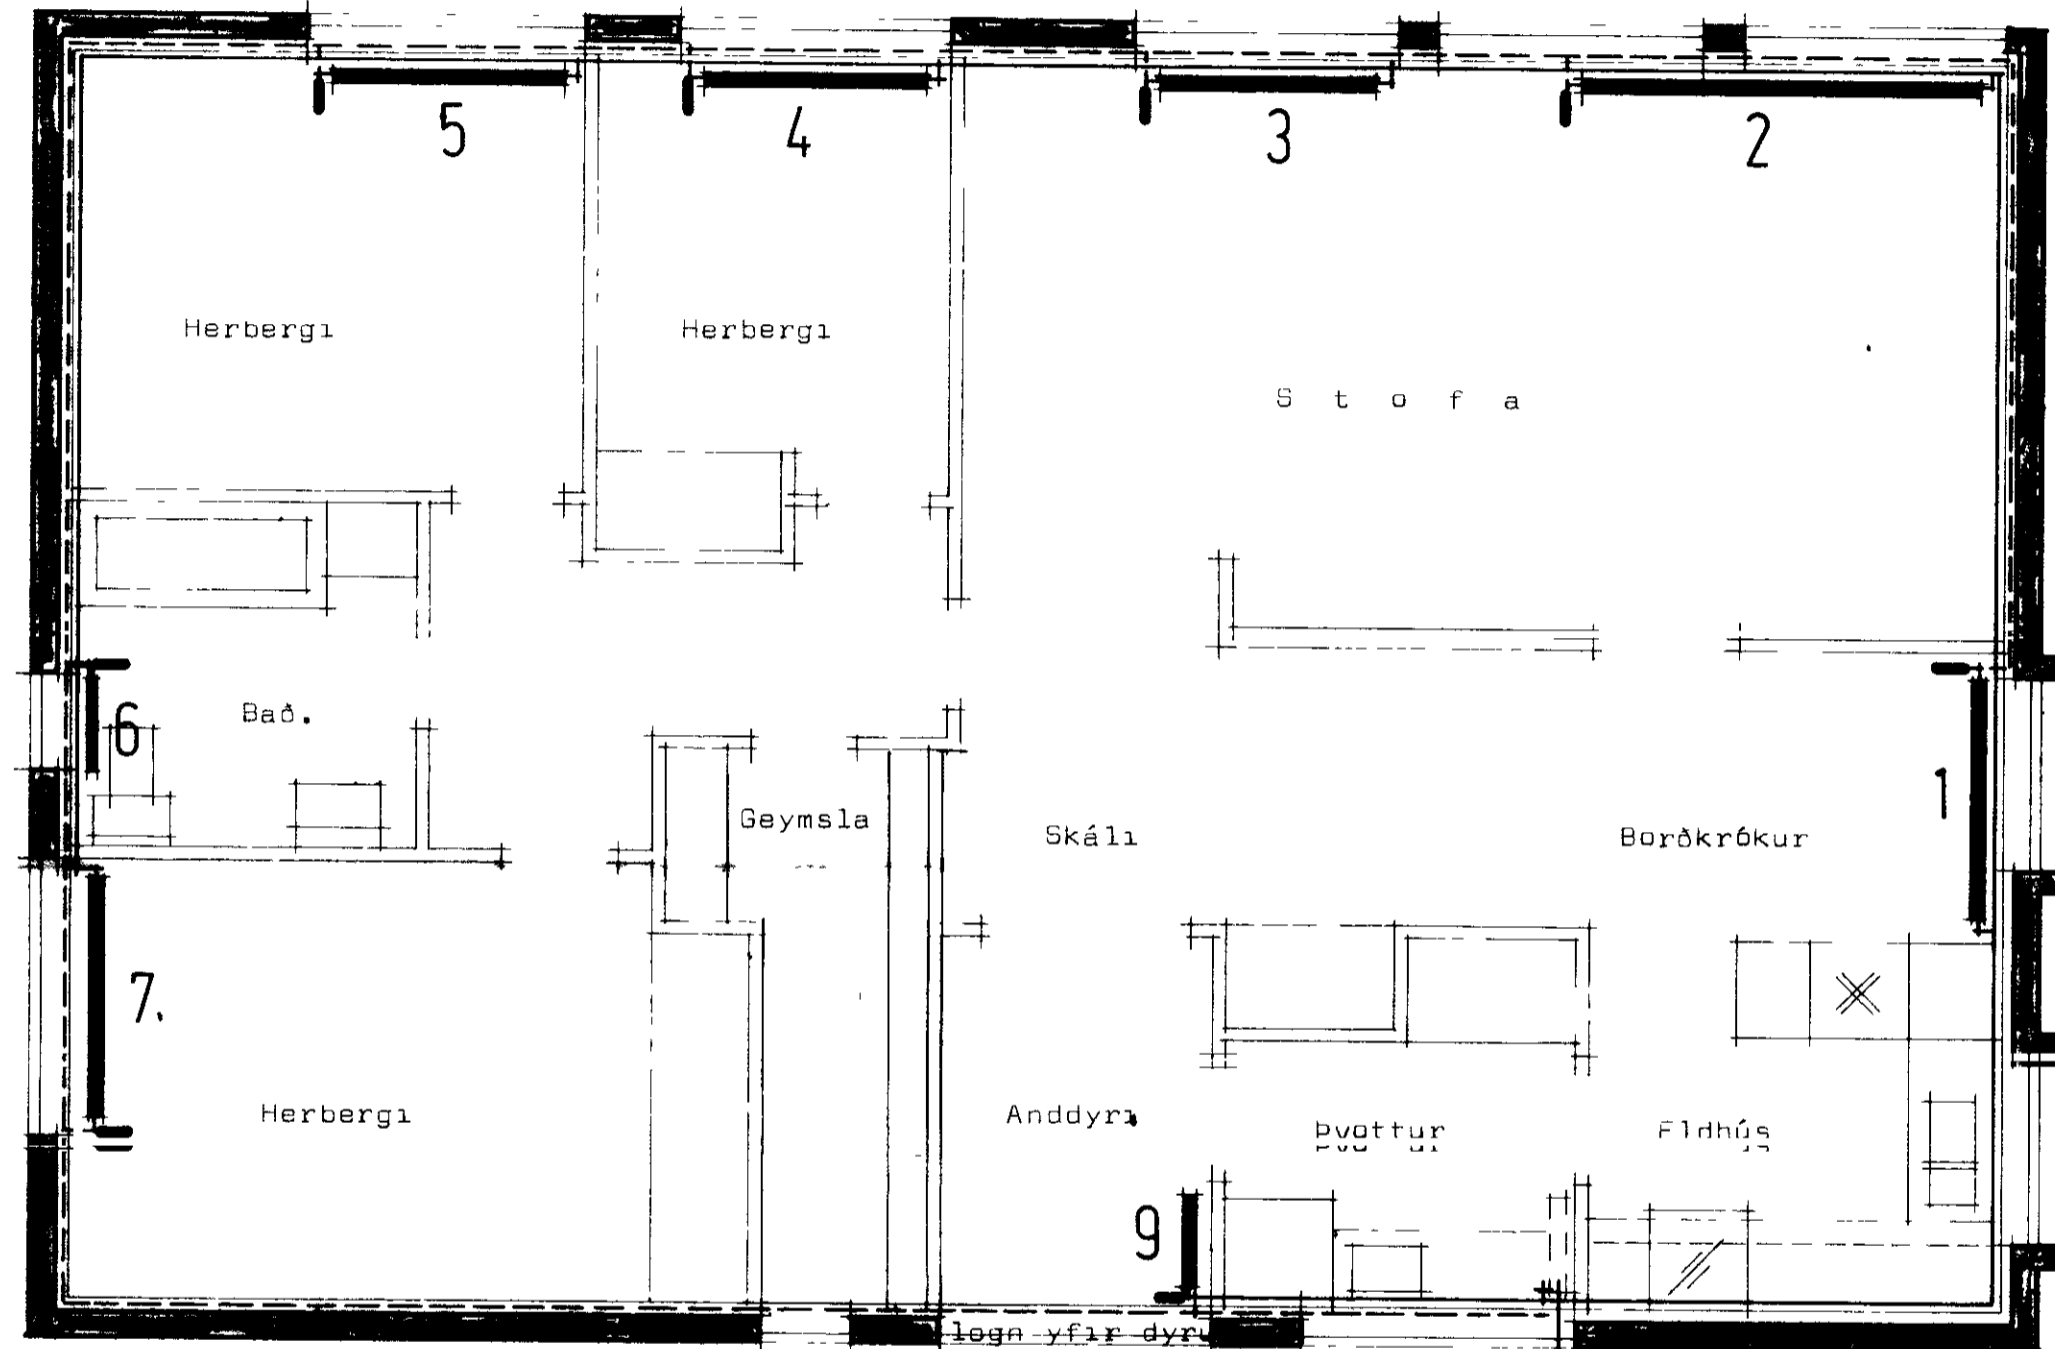

19.6.79
 Jallur Magnússon

Inntak hitaveitu.

Grunnmynd ofnakerfis.

Skýringar sjá blað nr 3.01

STADALHÚS SÍÐ

TEIKNISTOFA SUDURLANDSBRAUT 20 SÍMI 83141

VERKEFNI	DAGS	1977	VERK NR
Hitalögn grunnmynd.	MKV.	1 50	S 26
	BR.		
	BLAD NR		