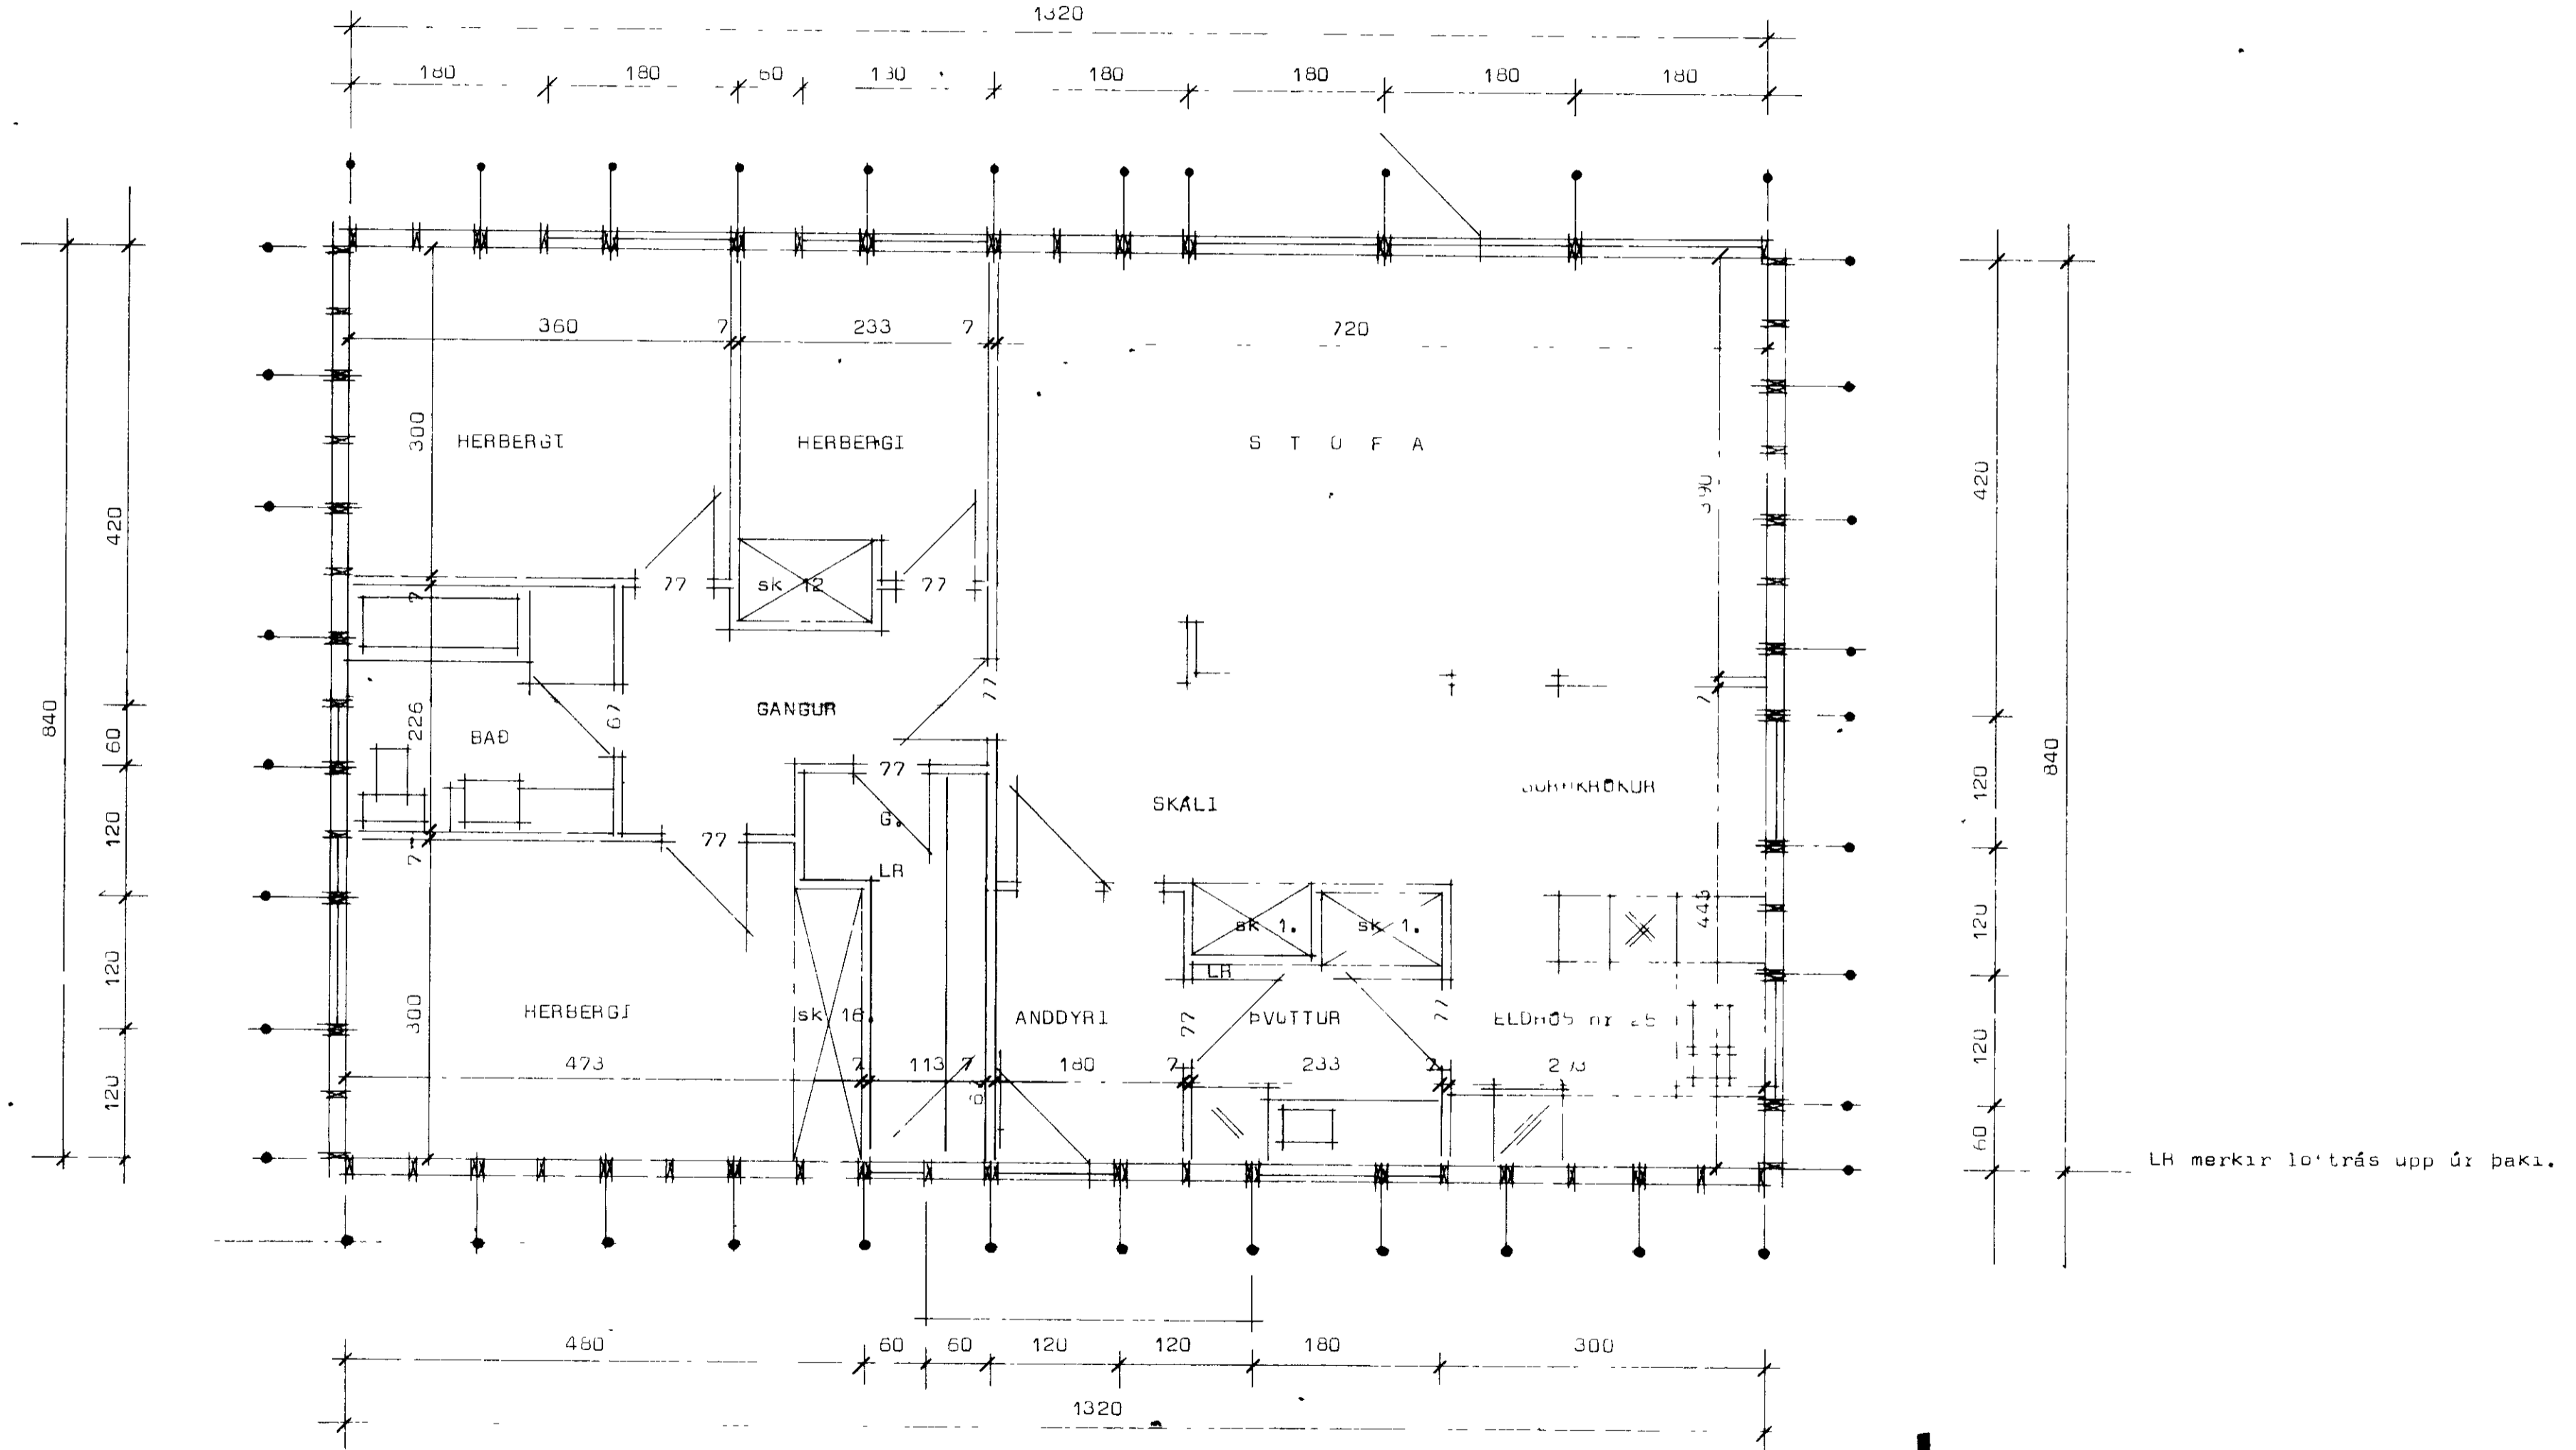

SAMÞYKKT I BYGGINGANEFND
 19-6-79
 BYGGINGAFULLTRUINN I VESTMANNAEYJUM
Salmi Magnar

STADALHÚS S F
 TEIKNISTOFA SÍÐUMÚLA 3I SÍMI 83141

VERKEFNI	DAGS	1979	VERK NR S 26 T
Grunnmynd	MKV.	1.50	
Báhamar 3 Vestmannaeyjum.	BR.		
	BLAD NR		