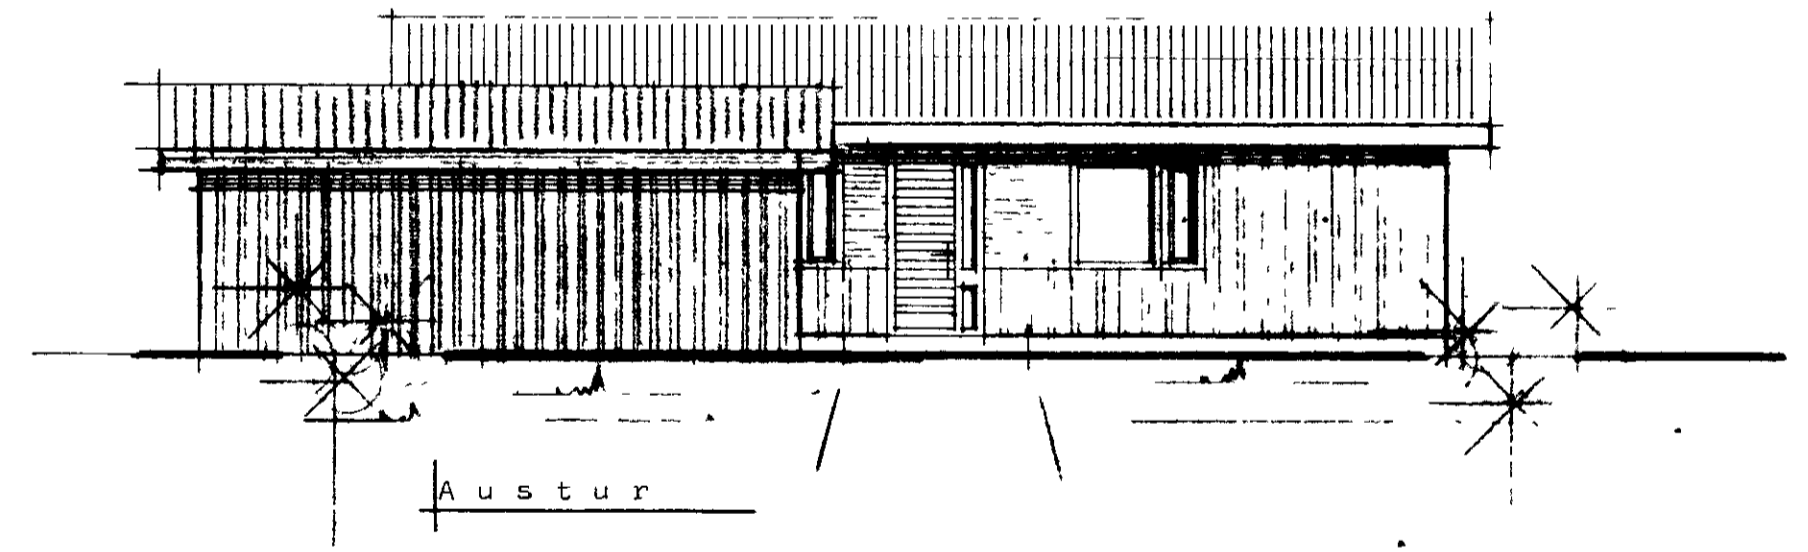

BÚHAMAR 21 VESTMANNAEYJUM

SAMRÁSTIRFRINGINGUR

19-6-79

37-ND-FULL-1-1 VESTMANNAEYJUM

Valur Magnússon

STAÐALHÚS SÍ

TEIKNISTOFA SÍÐUMÚLA 31 SÍMI 83141

VERKEFNI	DAGS.	1979	VERM ST 20
Ótlitsmyndir	MKV.	1 100	
Búhamar 21 Vestmannaeyjum.	BR.	1.02	
	BLAD NR		