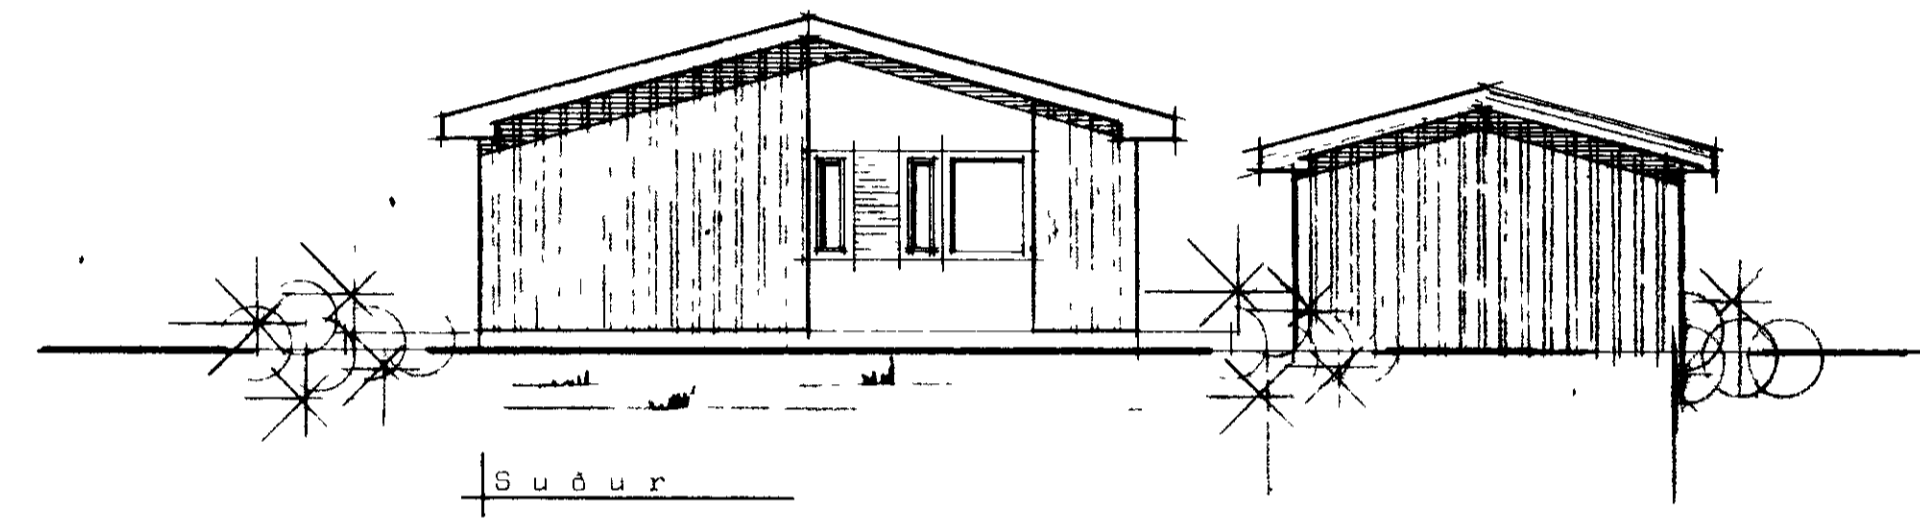

BÚHAMAR 21 VESTMANNAEYJUM

SAMRÁSTIRFRINGINGUR

19-6-79

37-ND-FULL-1-1 VESTMANNAEYJUM

Valur Magnússon

STAÐALHÚS SÍ

TEIKNISTOFA SÍÐUMÚLA 31 SÍMI 83141

VERKEFNI	DAGS.	1979	VERM ST 20
Ótlitsmyndir	MKV.	1 100	
Búhamar 21 Vestmannaeyjum.	BR.	1.02	
	BLAD NR		