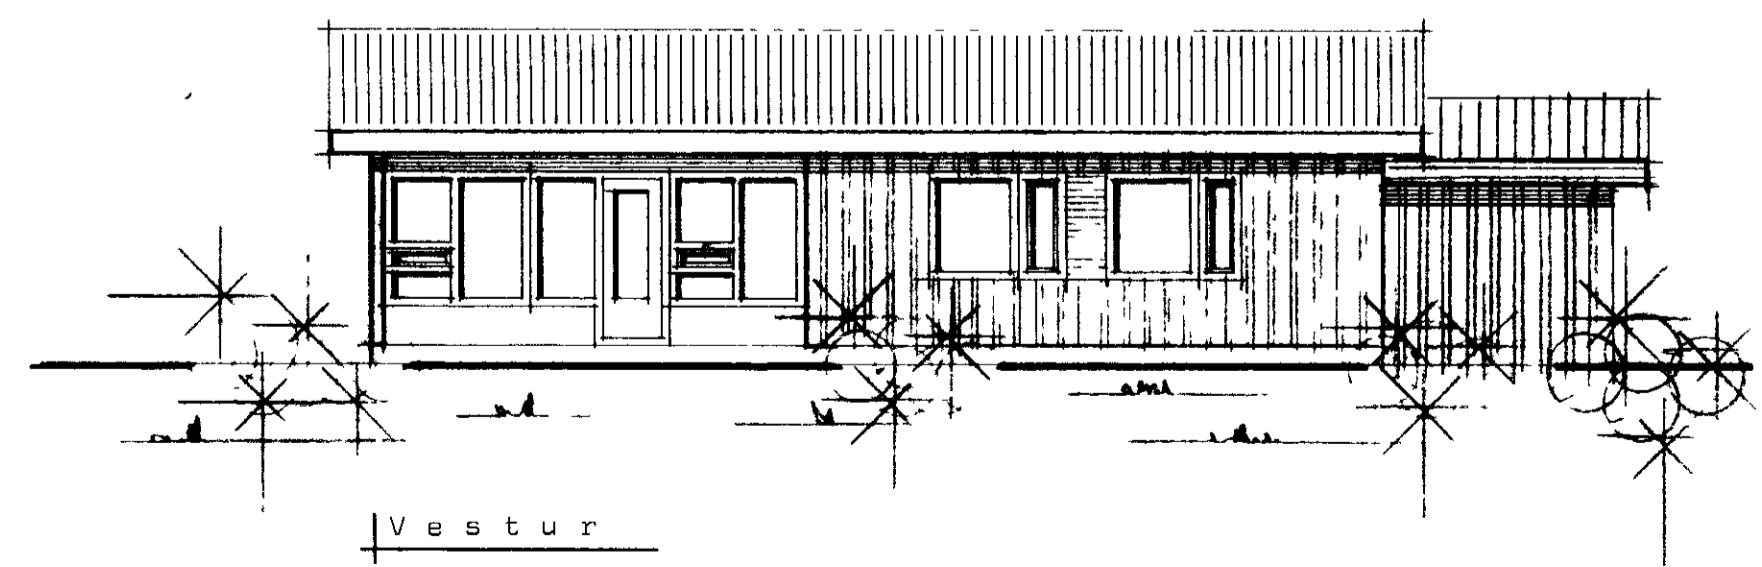

BÚHAMAR 21 VESTMANNAEYJUM

SAMRÁSTIRFRINGINGUR

19-6-79

37-ND-FULL-1-1 VESTMANNAEYJUM

Valur Magnússon

STAÐALHÚS SÍ

TEIKNISTOFA SÍÐUMÚLA 31 SÍMI 83141

VERKEFNI	DAGS.	1979	VERM ST 20
Ótlitsmyndir	MKV.	1 100	
Búhamar 21 Vestmannaeyjum.	BR.	1.02	
	BLAD NR		