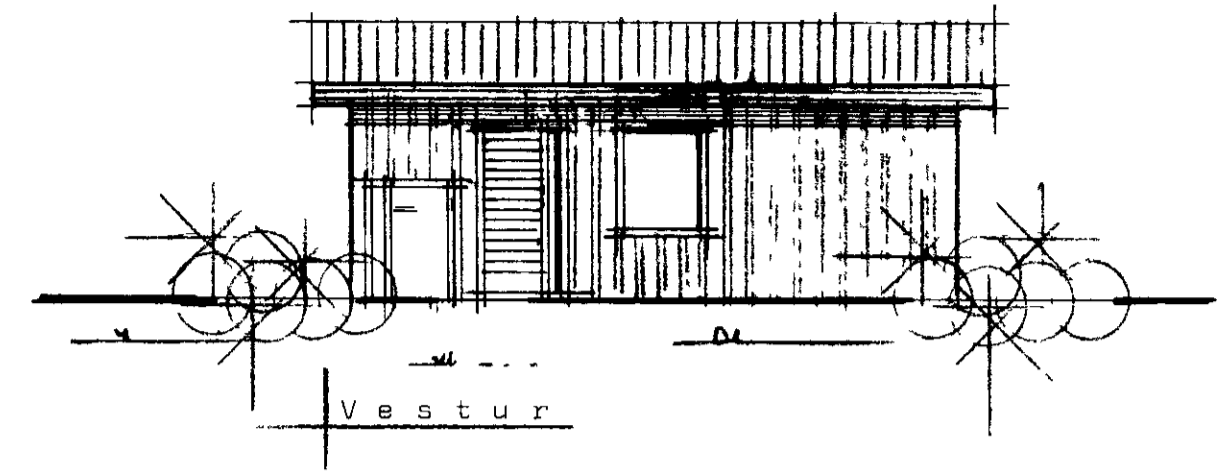

BÚHAMAR 21 VESTMANNAEYJUM

SAMRÁSTIRFRINGINGUR

19-6-79

37-ND-FULL-1-1 VESTMANNAEYJUM

Valur Magnússon

STAÐALHÚS SÍ

TEIKNISTOFA SÍÐUMÚLA 31 SÍMI 83141

VERKEFNI	DAGS.	1979	VERM ST 20
Ótlitsmyndir	MKV.	1 100	
Búhamar 21 Vestmannaeyjum.	BR.	1.02	
	BLAD NR		