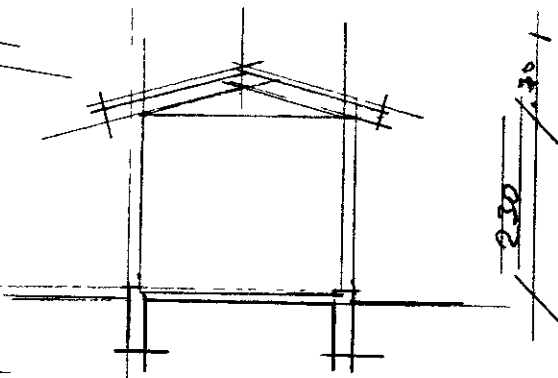

AUSTURFRAMMUN

VESTURFRAMMUN