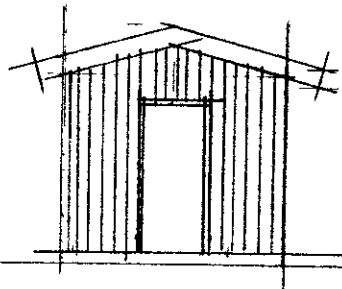

VEÐRFRAMMUN

SYDURFRAMMUN

06.05.89

LITRÖNN VESTMAN HEYILIN

Jallurí Þróðjómur

AUSTURFRAMMUN

VESTURFRAMMUN

GRUNNMYND 1:100

ÖVERMYND

UDDIÞRÖÐUR 20 CM ZARURENT STEINSTEPPA

GÖLF 10 CM ZARURENT STEINSTEPPA

VEGGIR 2x4" STÖÐIR 4x60 CM

1x6" STANDANDI KLÆNTU

10 MM LOFTRESI RÄTU

ÞEÐURPLÖTUR FL. l.

ÞAK 2x4" 2x4"

ÞÉTTKI 1x6"

ÞADDI

STÄCPLÖTUR

ISHAFTAR 17 JÖRMAUNABEYJUM

VEÐRÞEKA OG LEIÐFANGA HÖS

GRUNNMYND - SVIÐ - ÖRÞIT 1:100

ÞAK ZARURENTSTEPPA VEÐURÞEKA