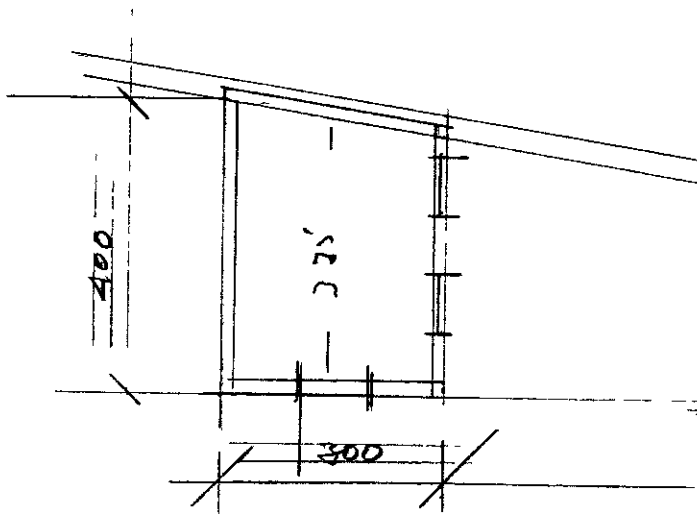

AUSTURFRAMMUN

VESTURFRAMMUN