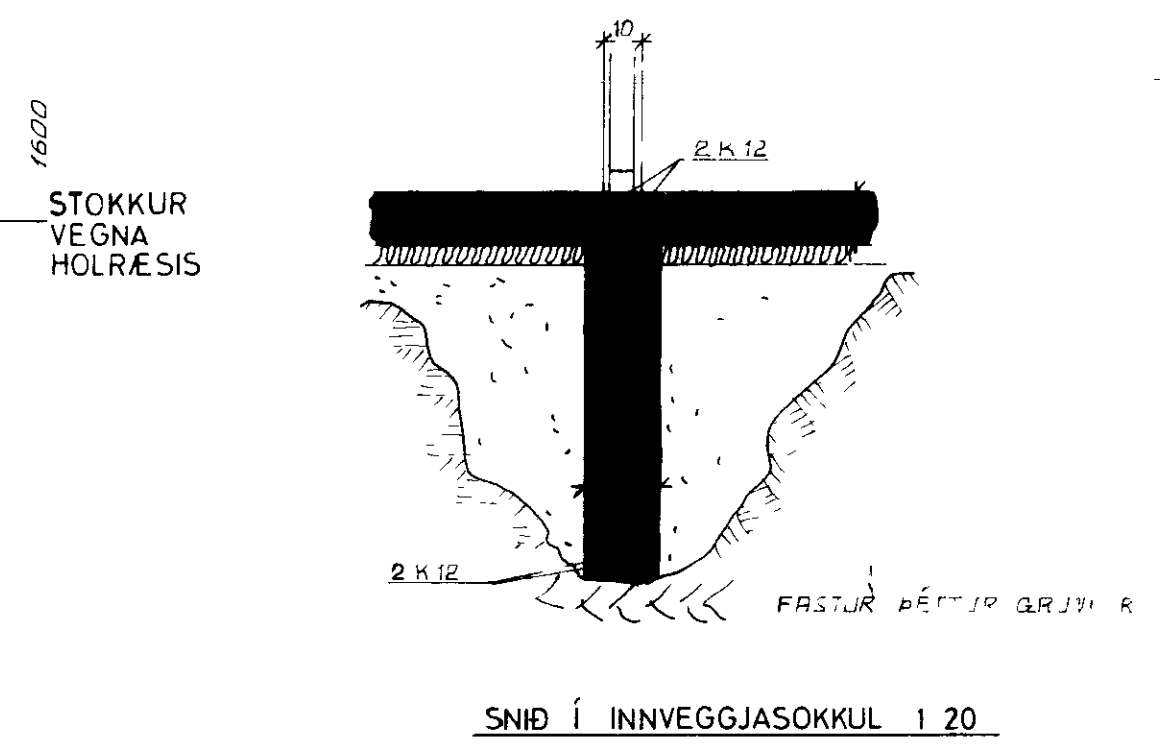

1482

MÍÐAÐ ER VIÐ AÐ GÓLF SÉ STEYPT EFTIR AÐ HÚS HEFUR VERIÐ GERT FOKHELT OG ÞÚSSAST ÞA UM LEIÐ GOLFPLATA ER 13-15 CM 'A ÞYKKT OG JARNBENDIST Í MÍÐRI PLOTU MEÐ JARNMOTTUM K-131

VERKAFNI	BÚHAMAR 17	VESTMEYJUM
VERKHLUTI	UNDIRSTOÐUR	
MÆLIKVARDI	1.50	
DAGSETNING	9 JAN '79	
REIKNAD AF		
		BREYTT
		TEIKNING NR 79-01-02
		TEIKNAD AF VH