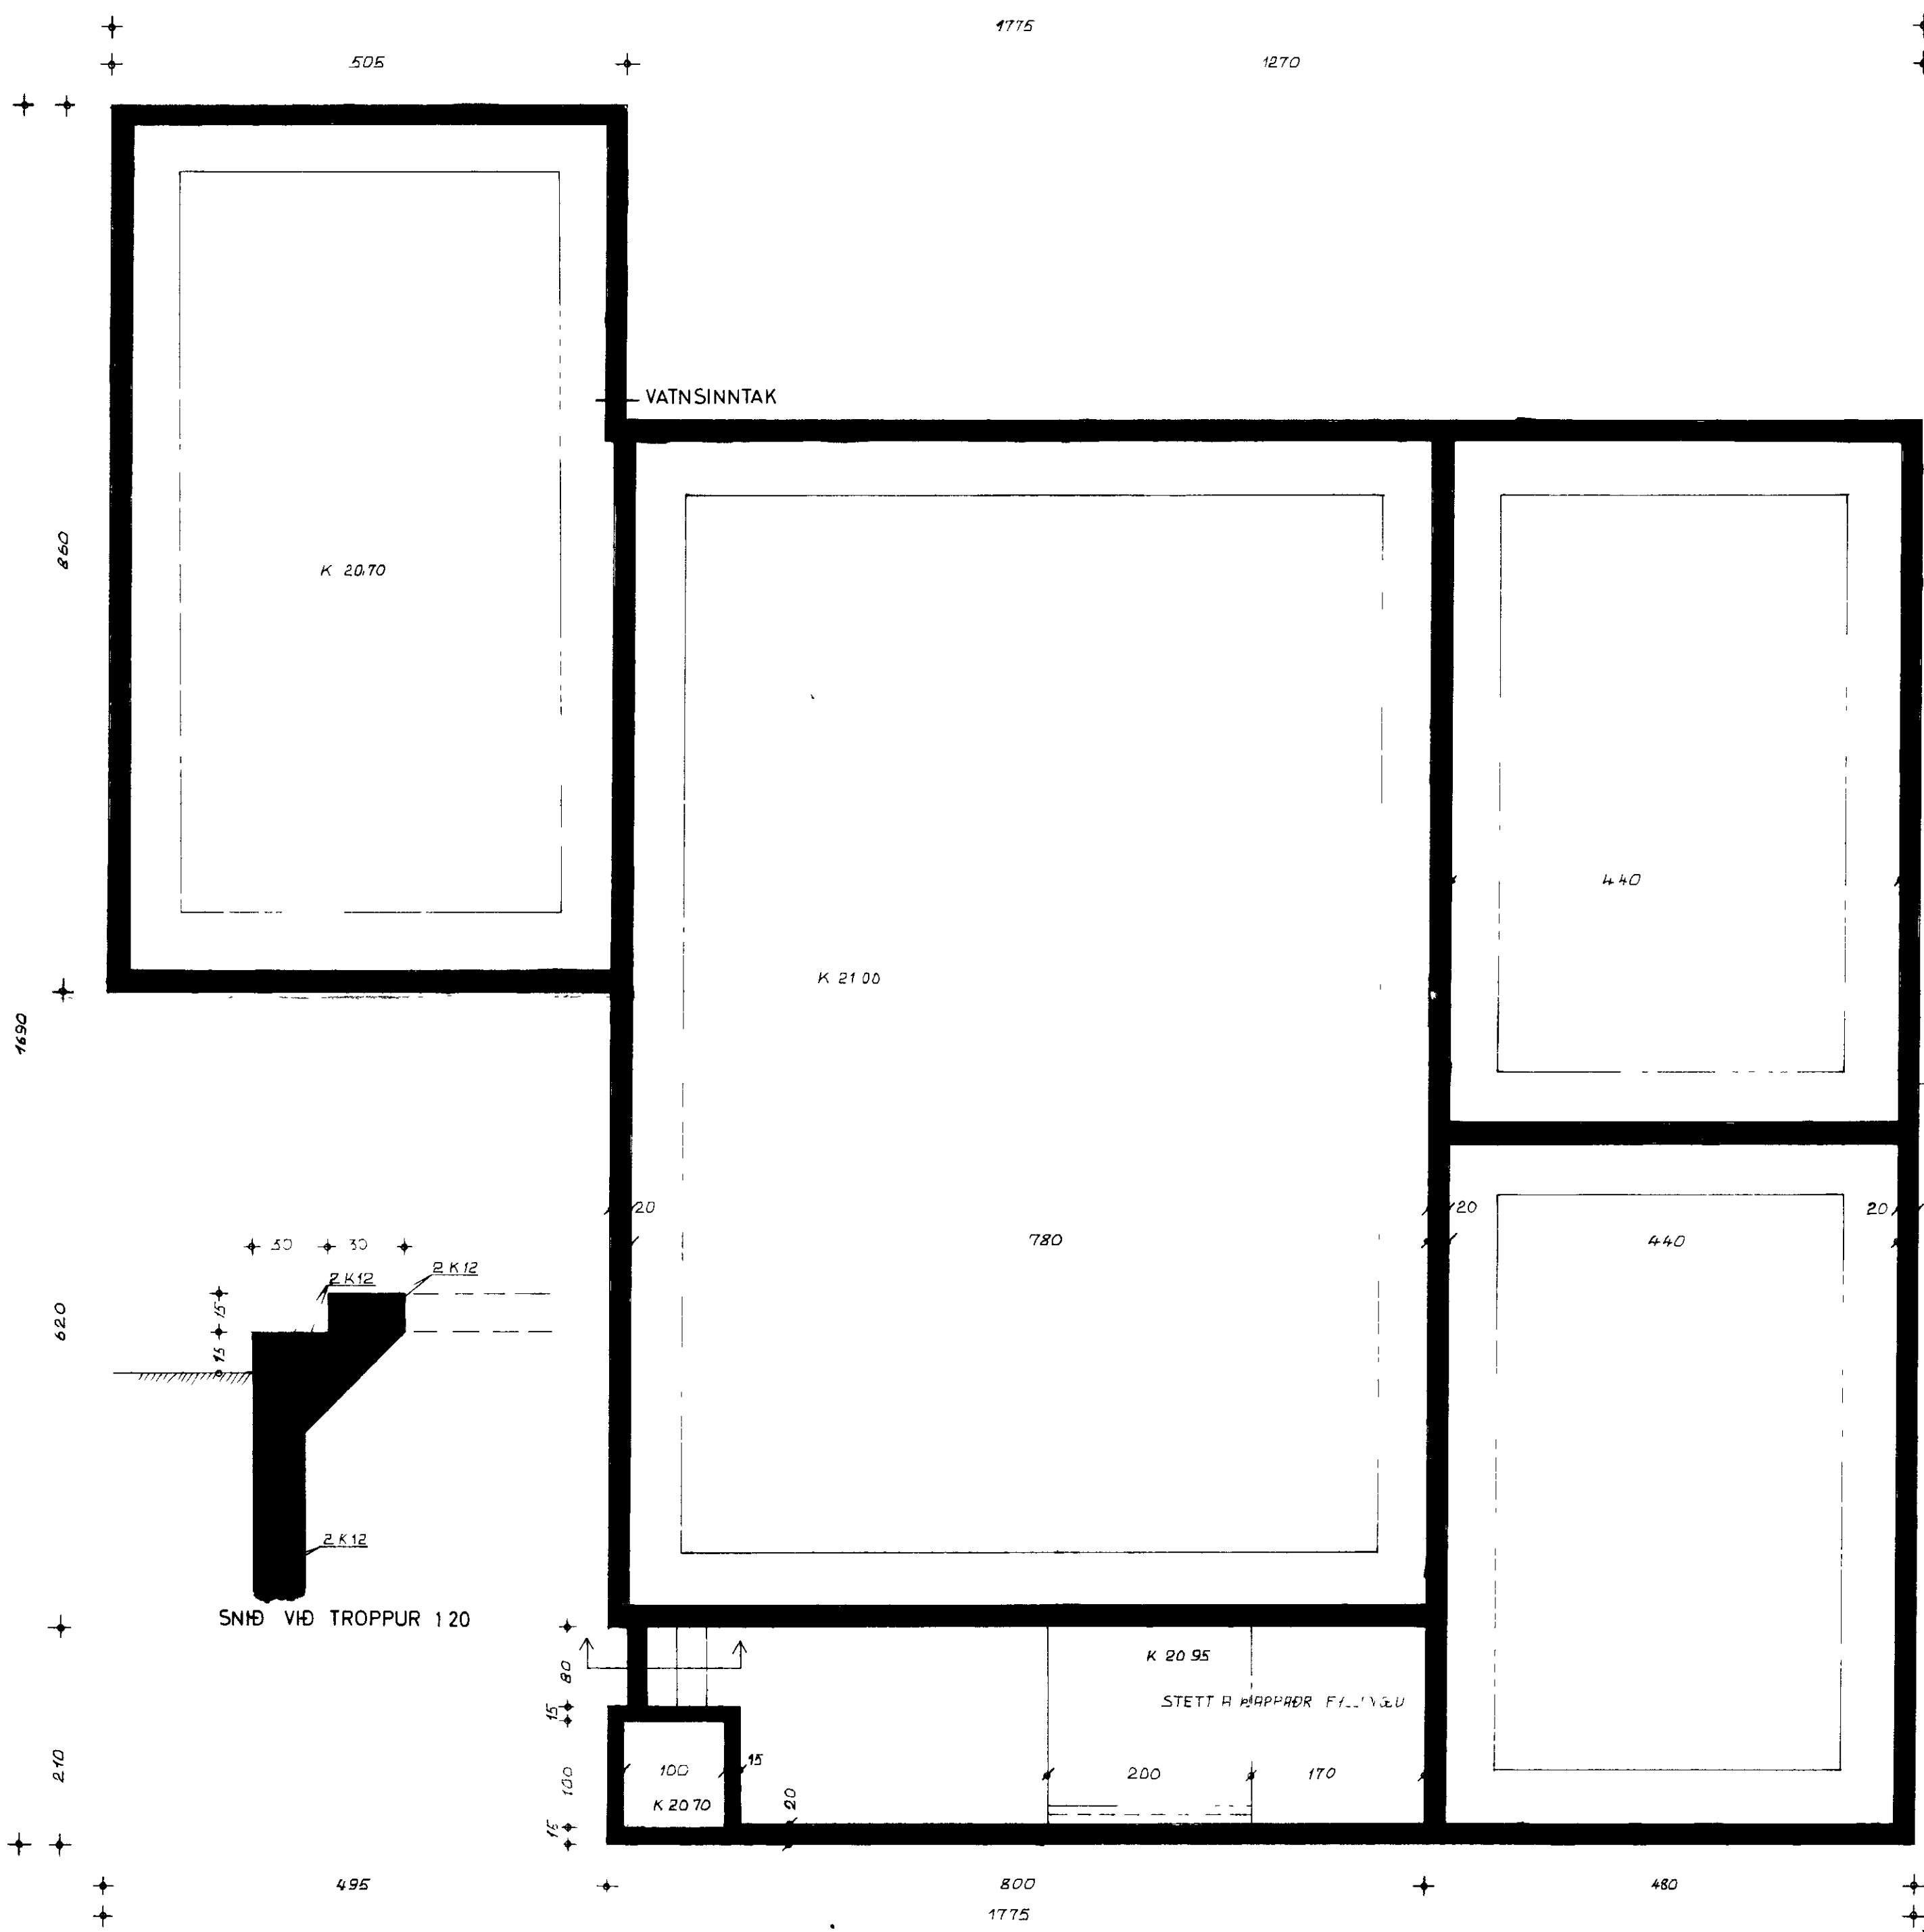

1482

MÍÐAÐ ER VIÐ AÐ GÓLF SÉ STEYPT EFTIR AÐ HÚS HEFUR VERIÐ GERT FOKHELT OG ÞÚSSAST ÞA UM LEIÐ GOLFPLATA ER 13-15 CM 'A ÞYKKT OG JARNBENDIST Í MÍÐRI PLOTU MEÐ JARNMOTTUM K-131

VERKAFNI	BÚHAMAR 17	VESTMEYJUM
VERKHLUTI	UNDIRSTOÐUR	
MÆLIKVARDI	1.50	
DAGSETNING	9 JAN '79	
REIKNAD AF		
		BREYTT
		TEIKNING NR 79-01-02
		TEIKNAD AF VH