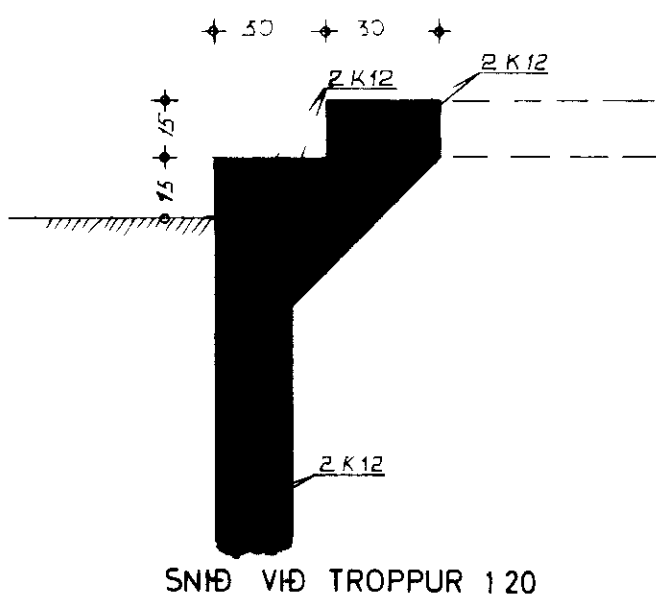

1482

MÍÐAÐ ER VIÐ AÐ GÓLF SÉ STEYPT EFTIR AÐ HÚS HEFUR VERIÐ GERT FOKHELT OG ÞÚSSAST ÞA UM LEIÐ GOLFPLATA ER 13-15 CM 'A ÞYKKT OG JARNBENDIST Í MÍÐRI PLOTU MEÐ JARNMOTTUM K-131

VERKAFNI	BÚHAMAR 17	VESTMEYJUM
VERKHLUTI	UNDIRSTOÐUR	
MÆLIKVARDI	1.50	
DAGSETNING	9 JAN '79	
REIKNAD AF		
		BREYTT
		TEIKNING NR 79-01-02
		TEIKNAD AF VH