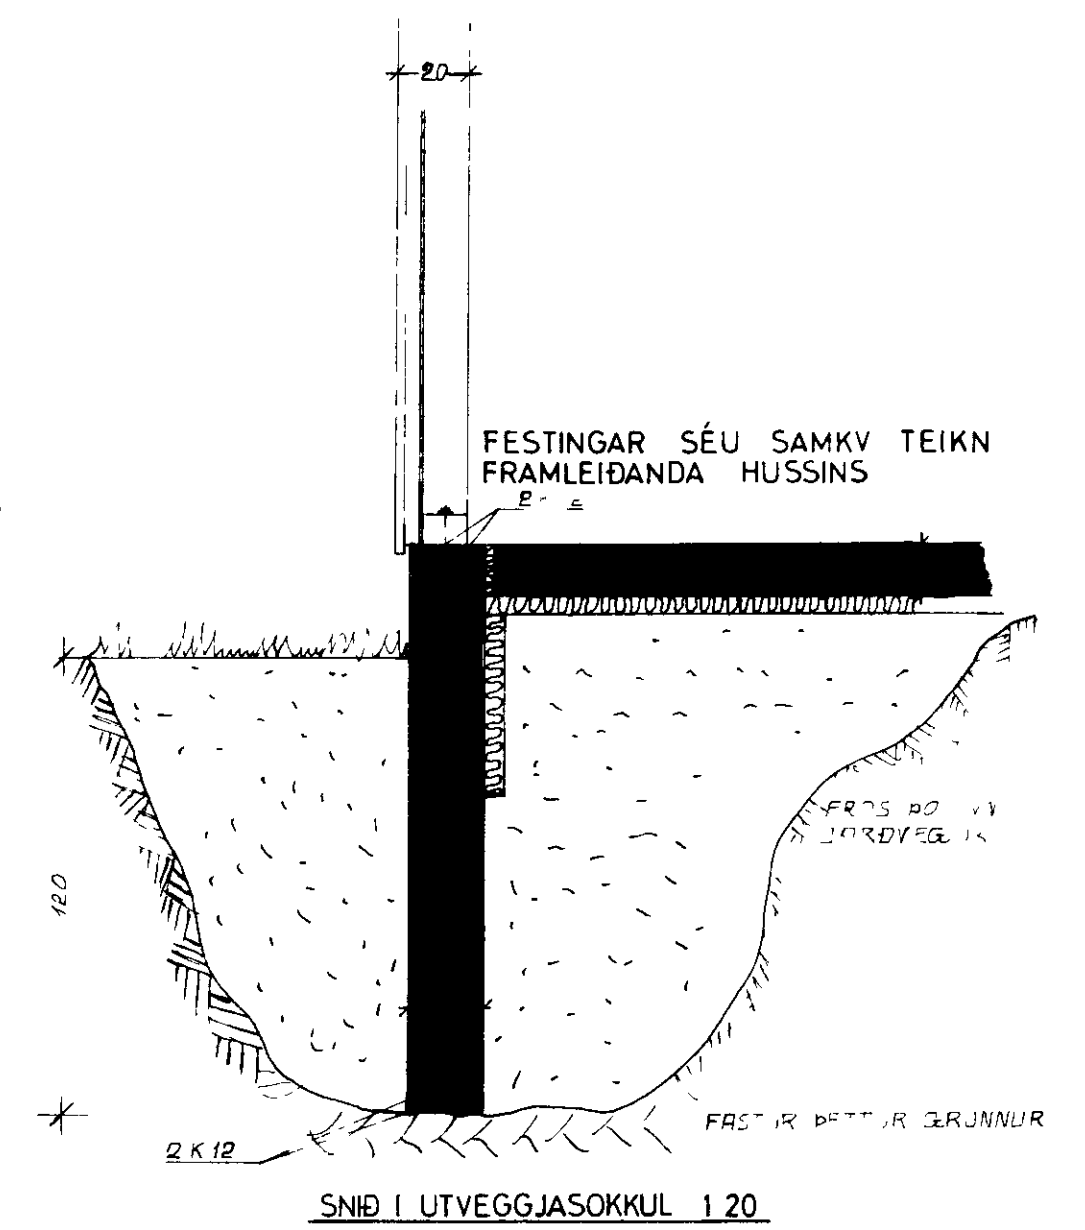

1482

MÍÐAÐ ER VIÐ AÐ GÓLF SÉ STEYPT EFTIR AÐ HÚS HEFUR VERIÐ GERT FOKHELT OG ÞÚSSAST ÞA UM LEIÐ GOLFPLATA ER 13-15 CM 'A ÞYKKT OG JARNBENDIST Í MÍÐRI PLOTU MEÐ JARNMOTTUM K-131

VERKAFNI	BÚHAMAR 17	VESTMEYJUM
VERKHLUTI	UNDIRSTOÐUR	
MÆLIKVARDI	1.50	
DAGSETNING	9 JAN '79	
REIKNAD AF		
		BREYTT
		TEIKNING NR 79-01-02
		TEIKNAD AF VH