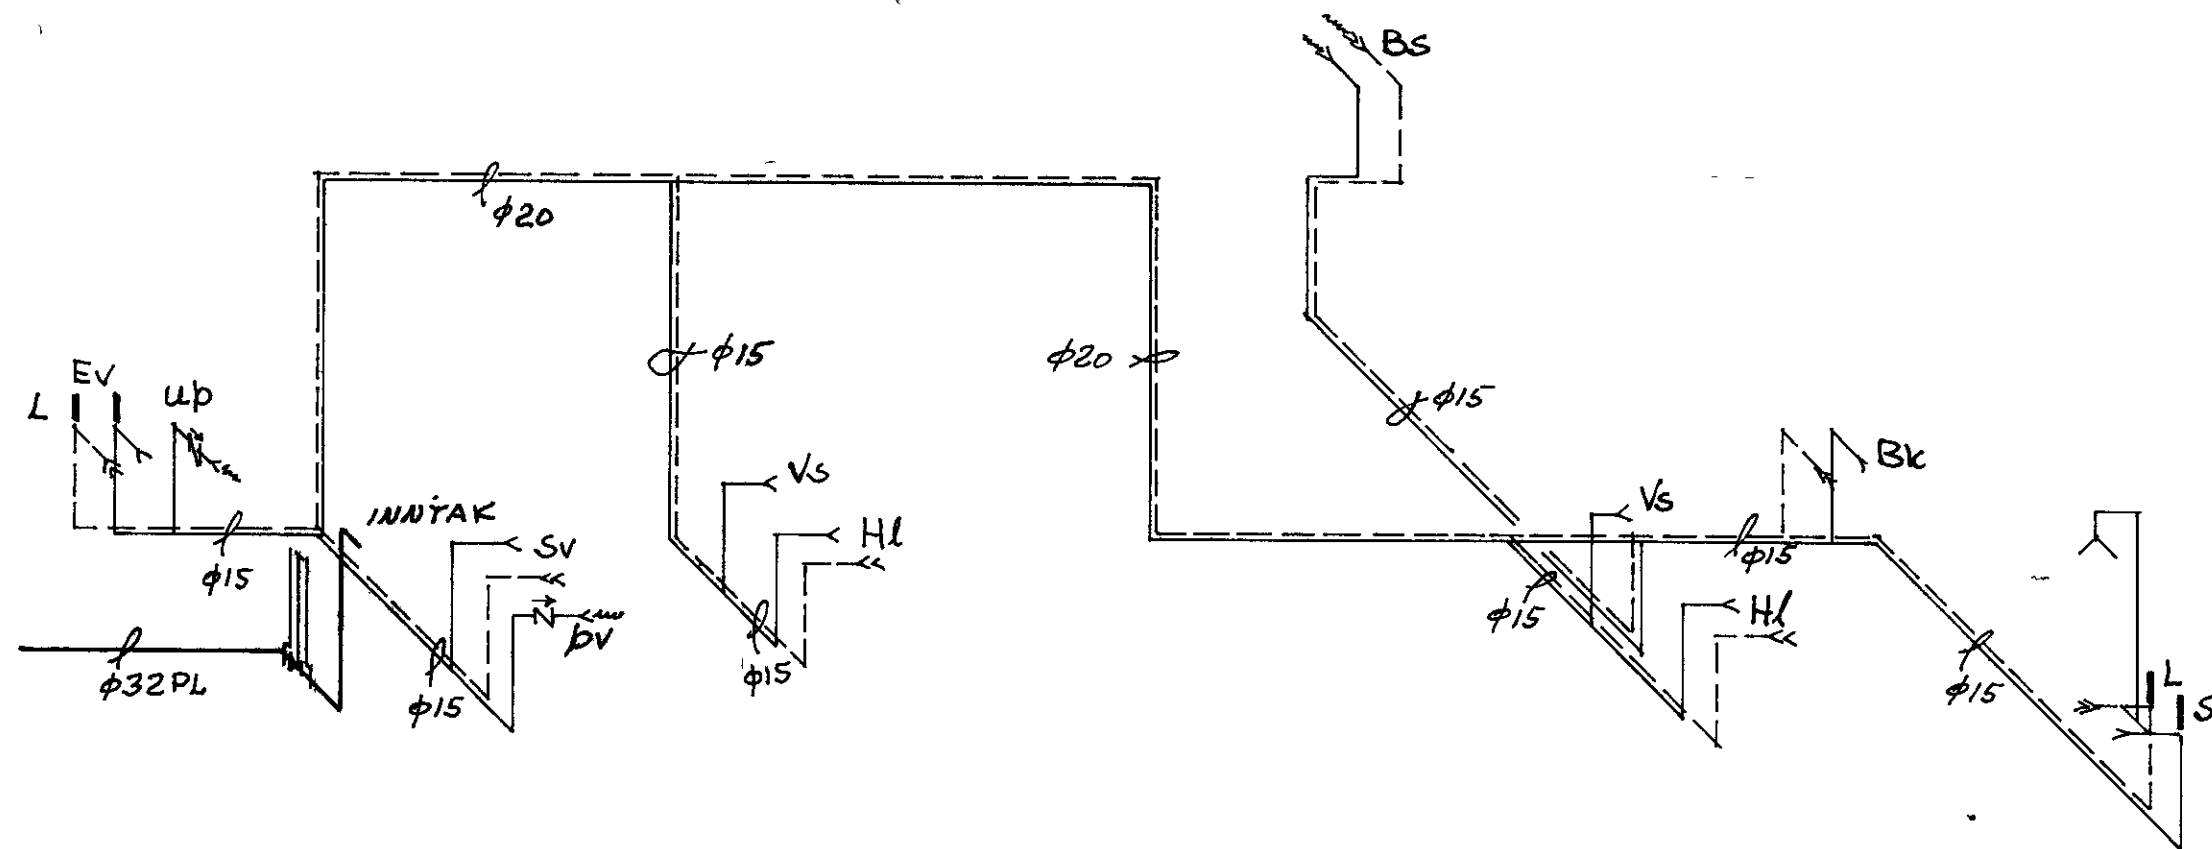

TAFLA FYRIR TÖPPUNARSTADI

SKST	TÆKI	FJ	KALDIR KRANAR			HEITIR KRANAR		
			φ15	φ20	EIN	φ15	φ20	EIN
Hl	HANDLAUG	2	2		2		2	
Bk	BADKER	1	1		1		1	
St	STEYPIBAD	1	1		1		1	
Ev	ELDHÚSVASKUR	1	1		1		1	
Up	UPPVOTTAVÉL	1	1		1			
Sv	SKOLVASKUR	1	1		1		1	
Dv	ÞVOTTAVÉL	1	1		1			
Bs	BÍLSKURSKRANI	1	1		1		1	
Úk	ÚTIKRANI							
Vs	VATNSSALERNI	2	2		2			
Á	ÁFYLLING							
		11	SAMTALS	11			7	

ATHUGASEMDIR:

1. PÍPUR UTANHÚSS SKAL BÍKA, VEFJA MEÐ STRIGA OG SÍÐAN BÍKA Á NÝ EÐA LEGGJA ÚR PLASTI
2. PÍPUR FYRIR KALT VATN INNHÁUSS SKAL EINANGRA MEÐ 2SM PLASTHÓLKUM OG VEFJA MEÐ SISALPAPPA
3. PÍPUR FYRIR HEITT VATN SKAL EINANGRA MEÐ 2SM GLERULLARHÓLKUM OG VEFJA MEÐ SISALPAPPA
4. ALLT LAGNAREFNI INNHÁUSS FYRIR HEITT OG KALT NEYZLUVATN SKAL VERA GALVANISERAD
5. SÝNILEGAR PÍPUR SKAL EINANGRA SEM AÐ FRAMAN GREINIR OG AÜK ÞESS VEFJA MEÐ GRISJU, LÍMBERA OG TVÍMÁLA
6. KERFI SKAL PRÓFA MEÐ KOLDU VATNI OG 6KG/SM² ÞRÝSTING

SKÝRINGAR:

- KALT VATN
- HEITT VATN
- KRANI - KALT VATN
- KRANI - HEITT VATN
- SÆTISLOKI
- RENNILOKI
- RENNILOKI MEÐ SPINDLI UPP ÚR JORD
- EINSTREYMSLOKI
- VATNSMÆLIR
- TÆMINGARVENTIL
- ORYGGISLOKI
- FLOTKRANI

HEIMÆÐ ER φ 32 MM

ATH ÞVOTTAVÉLAR SKAL TENGJA MEÐ EINSTREYMSLOKUM

LOFTPÚÐI (L)

EFST Á OLLUM LÓDRETTUM STOFNUM SKAL VERA 30 SM LANGUR LOFTPÚÐI ÞVERMÁL JAFNT OG SVERASTI HLUÐI STOFNSINS TALID FRÁ GREININGU VIÐ AÐFÆRSLÆÐ. EINNIG SKAL VERA SAMSKONAR LOFTPÚÐI Á HLIDARGREINUM SEM ERU LENGRI EN 4M ÞVERMÁL JAFNT OG SVERASTI HLUÐI HLIDARGREINAR