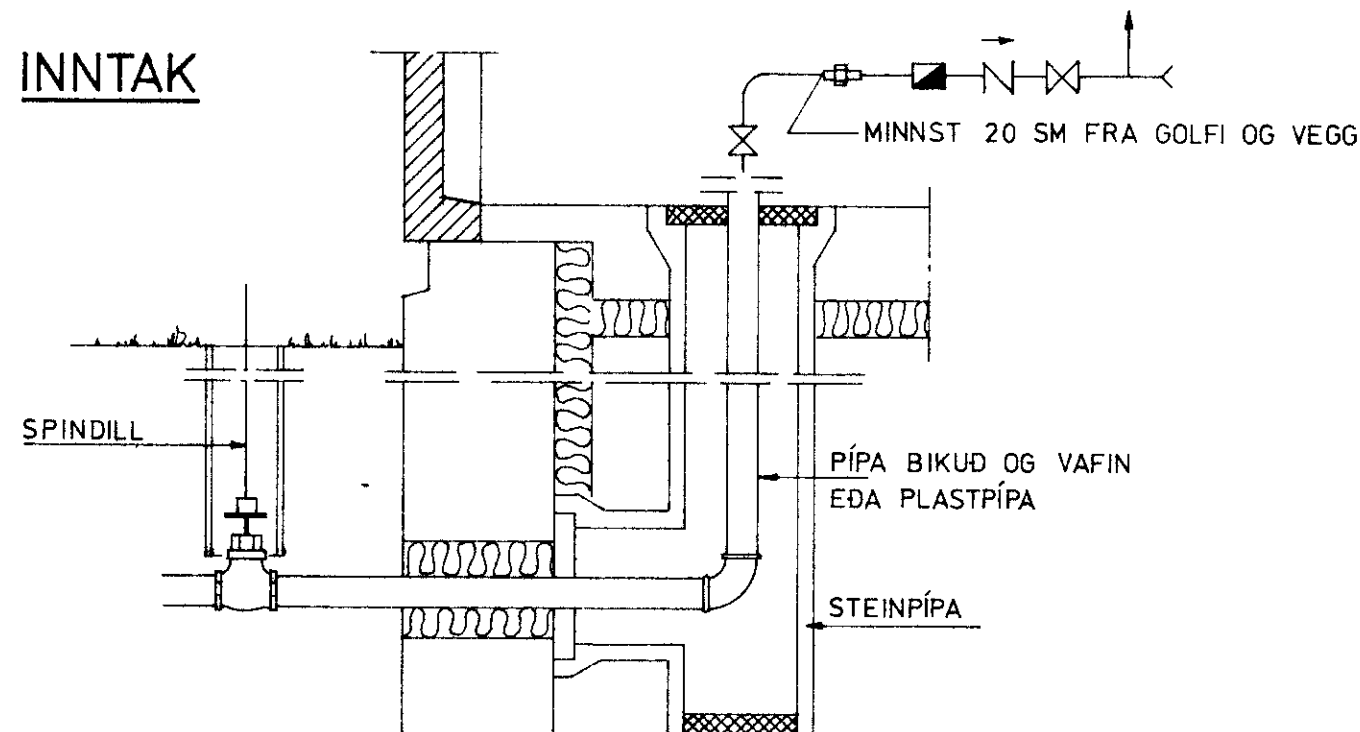

INNTAK

	rvik 1 sept 75	VERK! LAUGAVEGUR 120 PÓSTHÓLF 5076 REYKJAVÍK. Sími 25800	GERÐ NR VL
	REIKN SGS		VERK NR 266
	TEIKN YFIR	Búhmar 15, Vestmannaeyjum.	TEIKN NR
	MÆLIKV