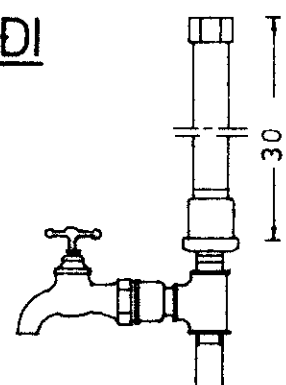

TAFLA FYRIR TÖPPUNARSTADI

SKST	TÆKI	FJ	KALDIR KRANAR			HEITIR KRANAR		
			φ15	φ20	EIN	φ15	φ20	EIN
Hl	HANDLAUG	2	2		2		2	
Bk	BADKER	1	1		1		1	
St	STEYPIBAD	1	1		1		1	
Ev	ELDHÚSVASKUR	1	1		1		1	
Up	UPPVOTTAVÉL	1	1		1			
Sv	SKOLVASKUR	1	1		1		1	
Dv	ÞVOTTAVÉL	1	1		1			
Bs	BÍLSKURSKRANI	1	1		1		1	
Úk	ÚTIKRANI							
Vs	VATNSSALERNI	2	2		2			
Á	ÁFYLLING							
		11	SAMTALS	11			7	

ATHUGASEMDIR:

1. PÍPUR UTANHÚSS SKAL BÍKA, VEFJA MEÐ STRIGA OG SÍÐAN BÍKA Á NÝ EÐA LEGGJA ÚR PLASTI
2. PÍPUR FYRIR KALT VATN INNHÁUSS SKAL EINANGRA MEÐ 2SM PLASTHÓLKUM OG VEFJA MEÐ SISALPAPPA
3. PÍPUR FYRIR HEITT VATN SKAL EINANGRA MEÐ 2SM GLERULLARHÓLKUM OG VEFJA MEÐ SISALPAPPA
4. ALLT LAGNAREFNI INNHÁUSS FYRIR HEITT OG KALT NEYZLUVATN SKAL VERA GALVANISERAD
5. SÝNILEGAR PÍPUR SKAL EINANGRA SEM AÐ FRAMAN GREINIR OG AÜK ÞESS VEFJA MEÐ GRISJU, LÍMBERA OG TVÍMÁLA
6. KERFI SKAL PRÓFA MEÐ KOLDU VATNI OG 6KG/SM² ÞRÝSTING

SKÝRINGAR:

- KALT VATN
- HEITT VATN
- KRANI - KALT VATN
- KRANI - HEITT VATN
- SÆTISLOKI
- RENNILOKI
- RENNILOKI MEÐ SPINDLI UPP ÚR JORD
- EINSTREYMSLOKI
- VATNSMÆLIR
- TÆMINGARVENTIL
- ORYGGISLOKI
- FLOTKRANI

HEIMÆÐ ER φ 32 MM

ATH ÞVOTTAVÉLAR SKAL TENGJA MEÐ EINSTREYMSLOKUM

LOFTPÚÐI (L)

EFST Á OLLUM LÓDRETTUM STOFNUM SKAL VERA 30 SM LANGUR LOFTPÚÐI ÞVERMÁL JAFNT OG SVERASTI HLUÐI STOFNSINS TALID FRÁ GREININGU VIÐ AÐFÆRSLÆÐ. EINNIG SKAL VERA SAMSKONAR LOFTPÚÐI Á HLIDARGREINUM SEM ERU LENGRI EN 4M ÞVERMÁL JAFNT OG SVERASTI HLUÐI HLIDARGREINAR