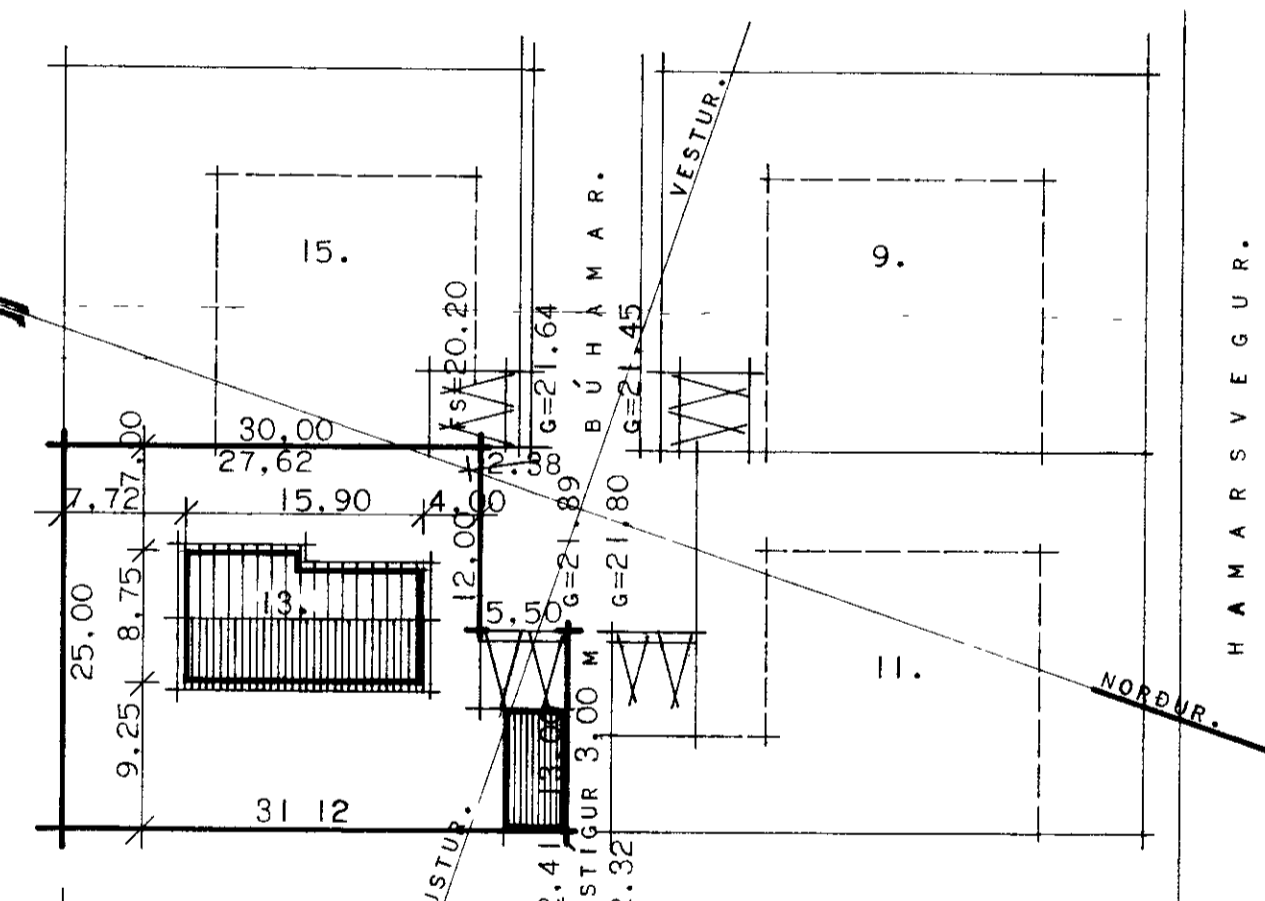

PVERSNEIÐING

GRUNNMYND

SUDUR.
g=21.80

GONGUSTÍGUR 3.00 M

g=22.32

AFSTOÐUMYND

BRÚTTOFLATARMÁL HÚSS 130 m²
 NETTOFLATARMÁL HÚSS 115 m²
 RÚMMÁL HÚSS 395 m³
 BRÚTTOFLATARMÁL BÍLGEYMSLU. 33 m²
 A.T.H.
 HÚSIL ER HITLA UPP MEÐ HITAVEITU EÐA RAFORKU.