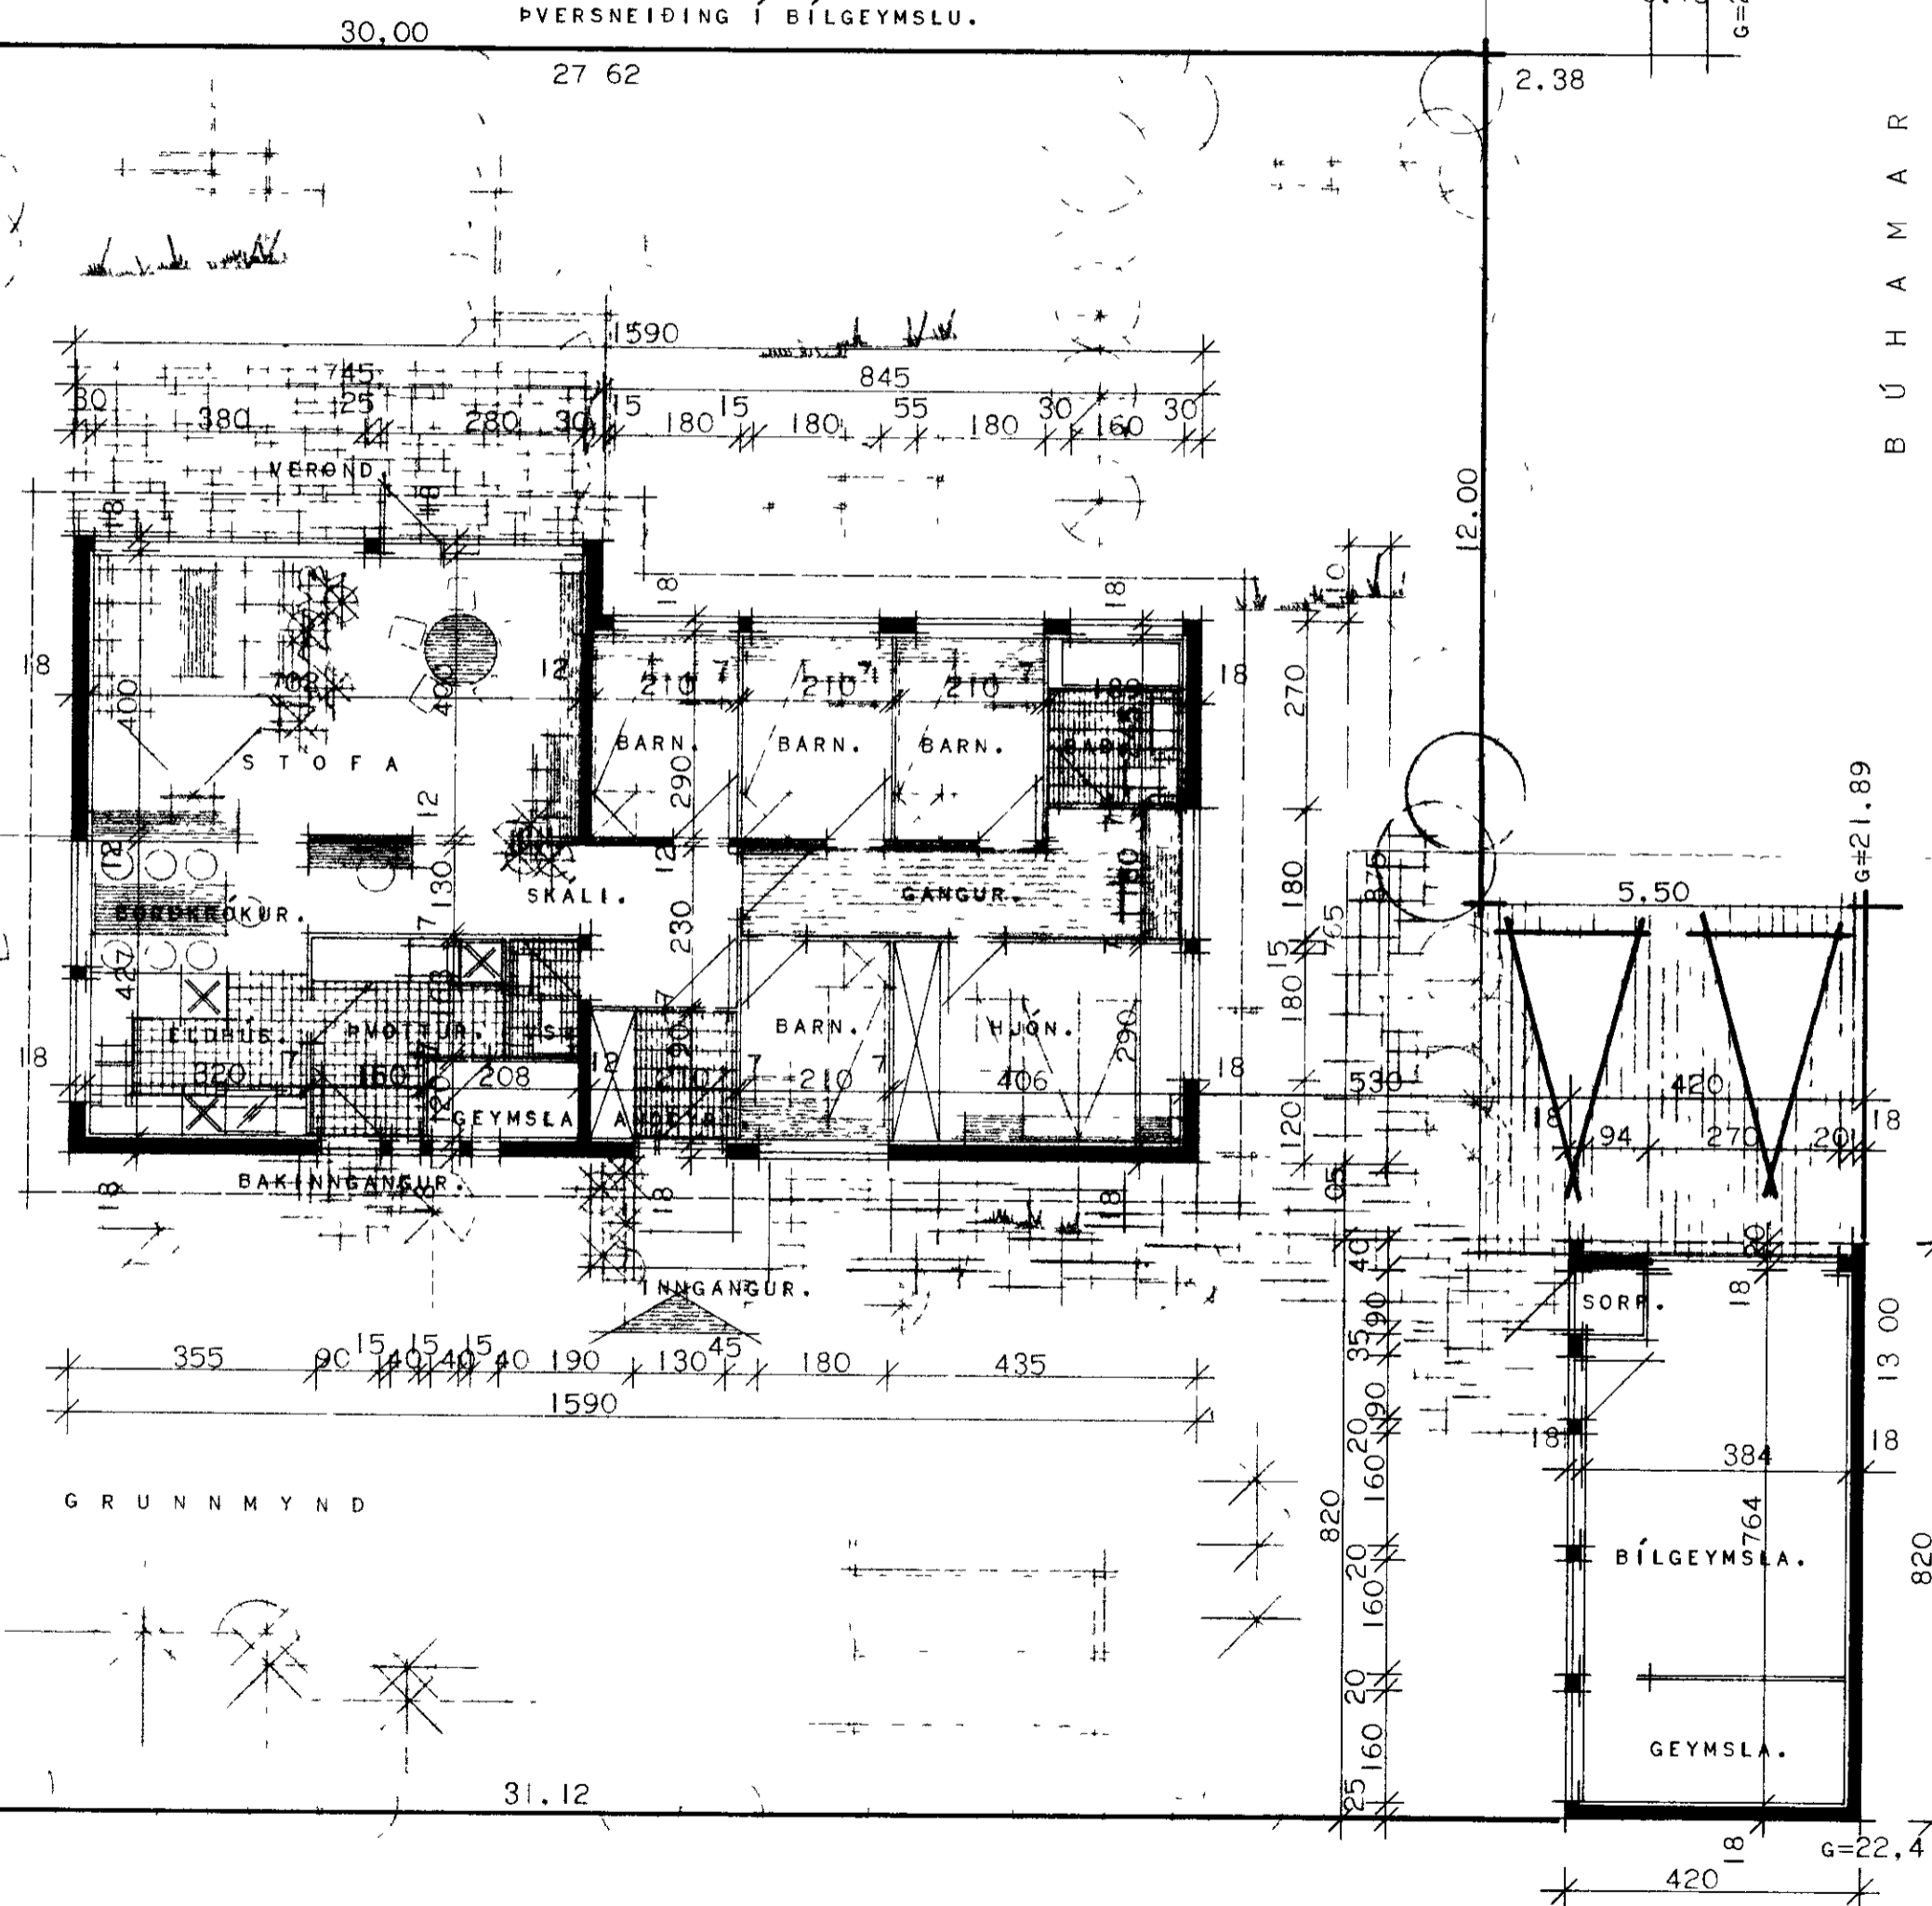

BUHAMAR 13.

1453

VESTMANNAEYJUM.

PVERSNEIÐING Í BÍLGEYMSLU.

0.75
g=21.64

7.00

21.45
1.50

B U H A M A R

PVERSNEIÐING

GRUNNMYND

SUDUR.
g=21.80

GONGUSTÍGUR 3.00 M

g=22.32

AFSTOÐUMYND

BRÚTTOFLATARMÁL HÚSS 130 m²
 NETTOFLATARMÁL HÚSS 115 m²
 RÚMMÁL HÚSS 395 m³
 BRÚTTOFLATARMÁL BÍLGEYMSLU. 33 m²
 A.T.H.
 HÚSIL ER HITLA UPP MEÐ HITAVEITU EÐA RAFORKU.