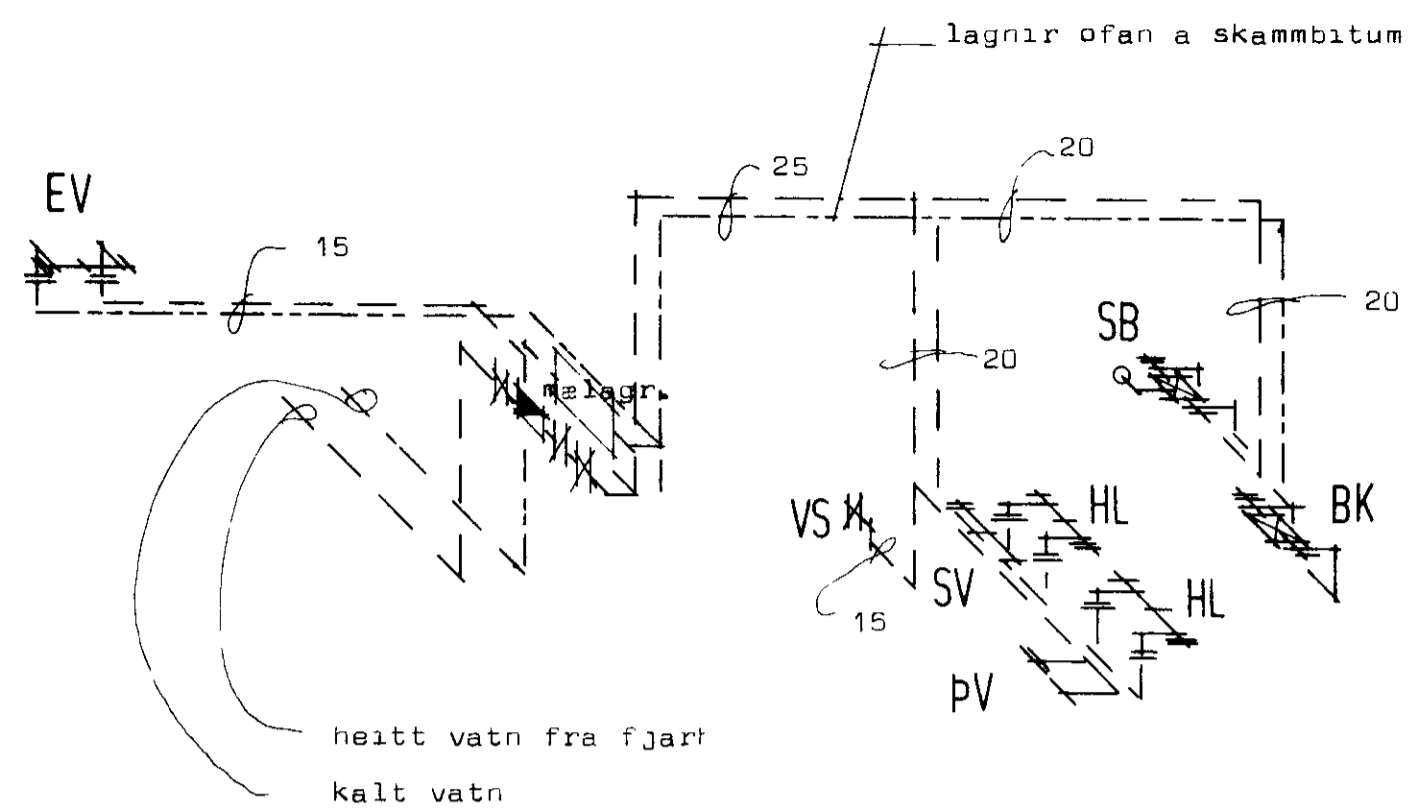

9-5-80
 Jallur Proffern

Rummynd

kalt vatn heitt vatn

Grunnmynd Jkv 1 50

Fragangur a pipum ofan a skambbitum

VERKEFNI Neyslúvatnslagnir	DAGS MKV 1 50 1 20	VERK NR ST 140
	BR	
BLAD NR		

Jallur Proffern *Ólafur P. Kristjánsson*