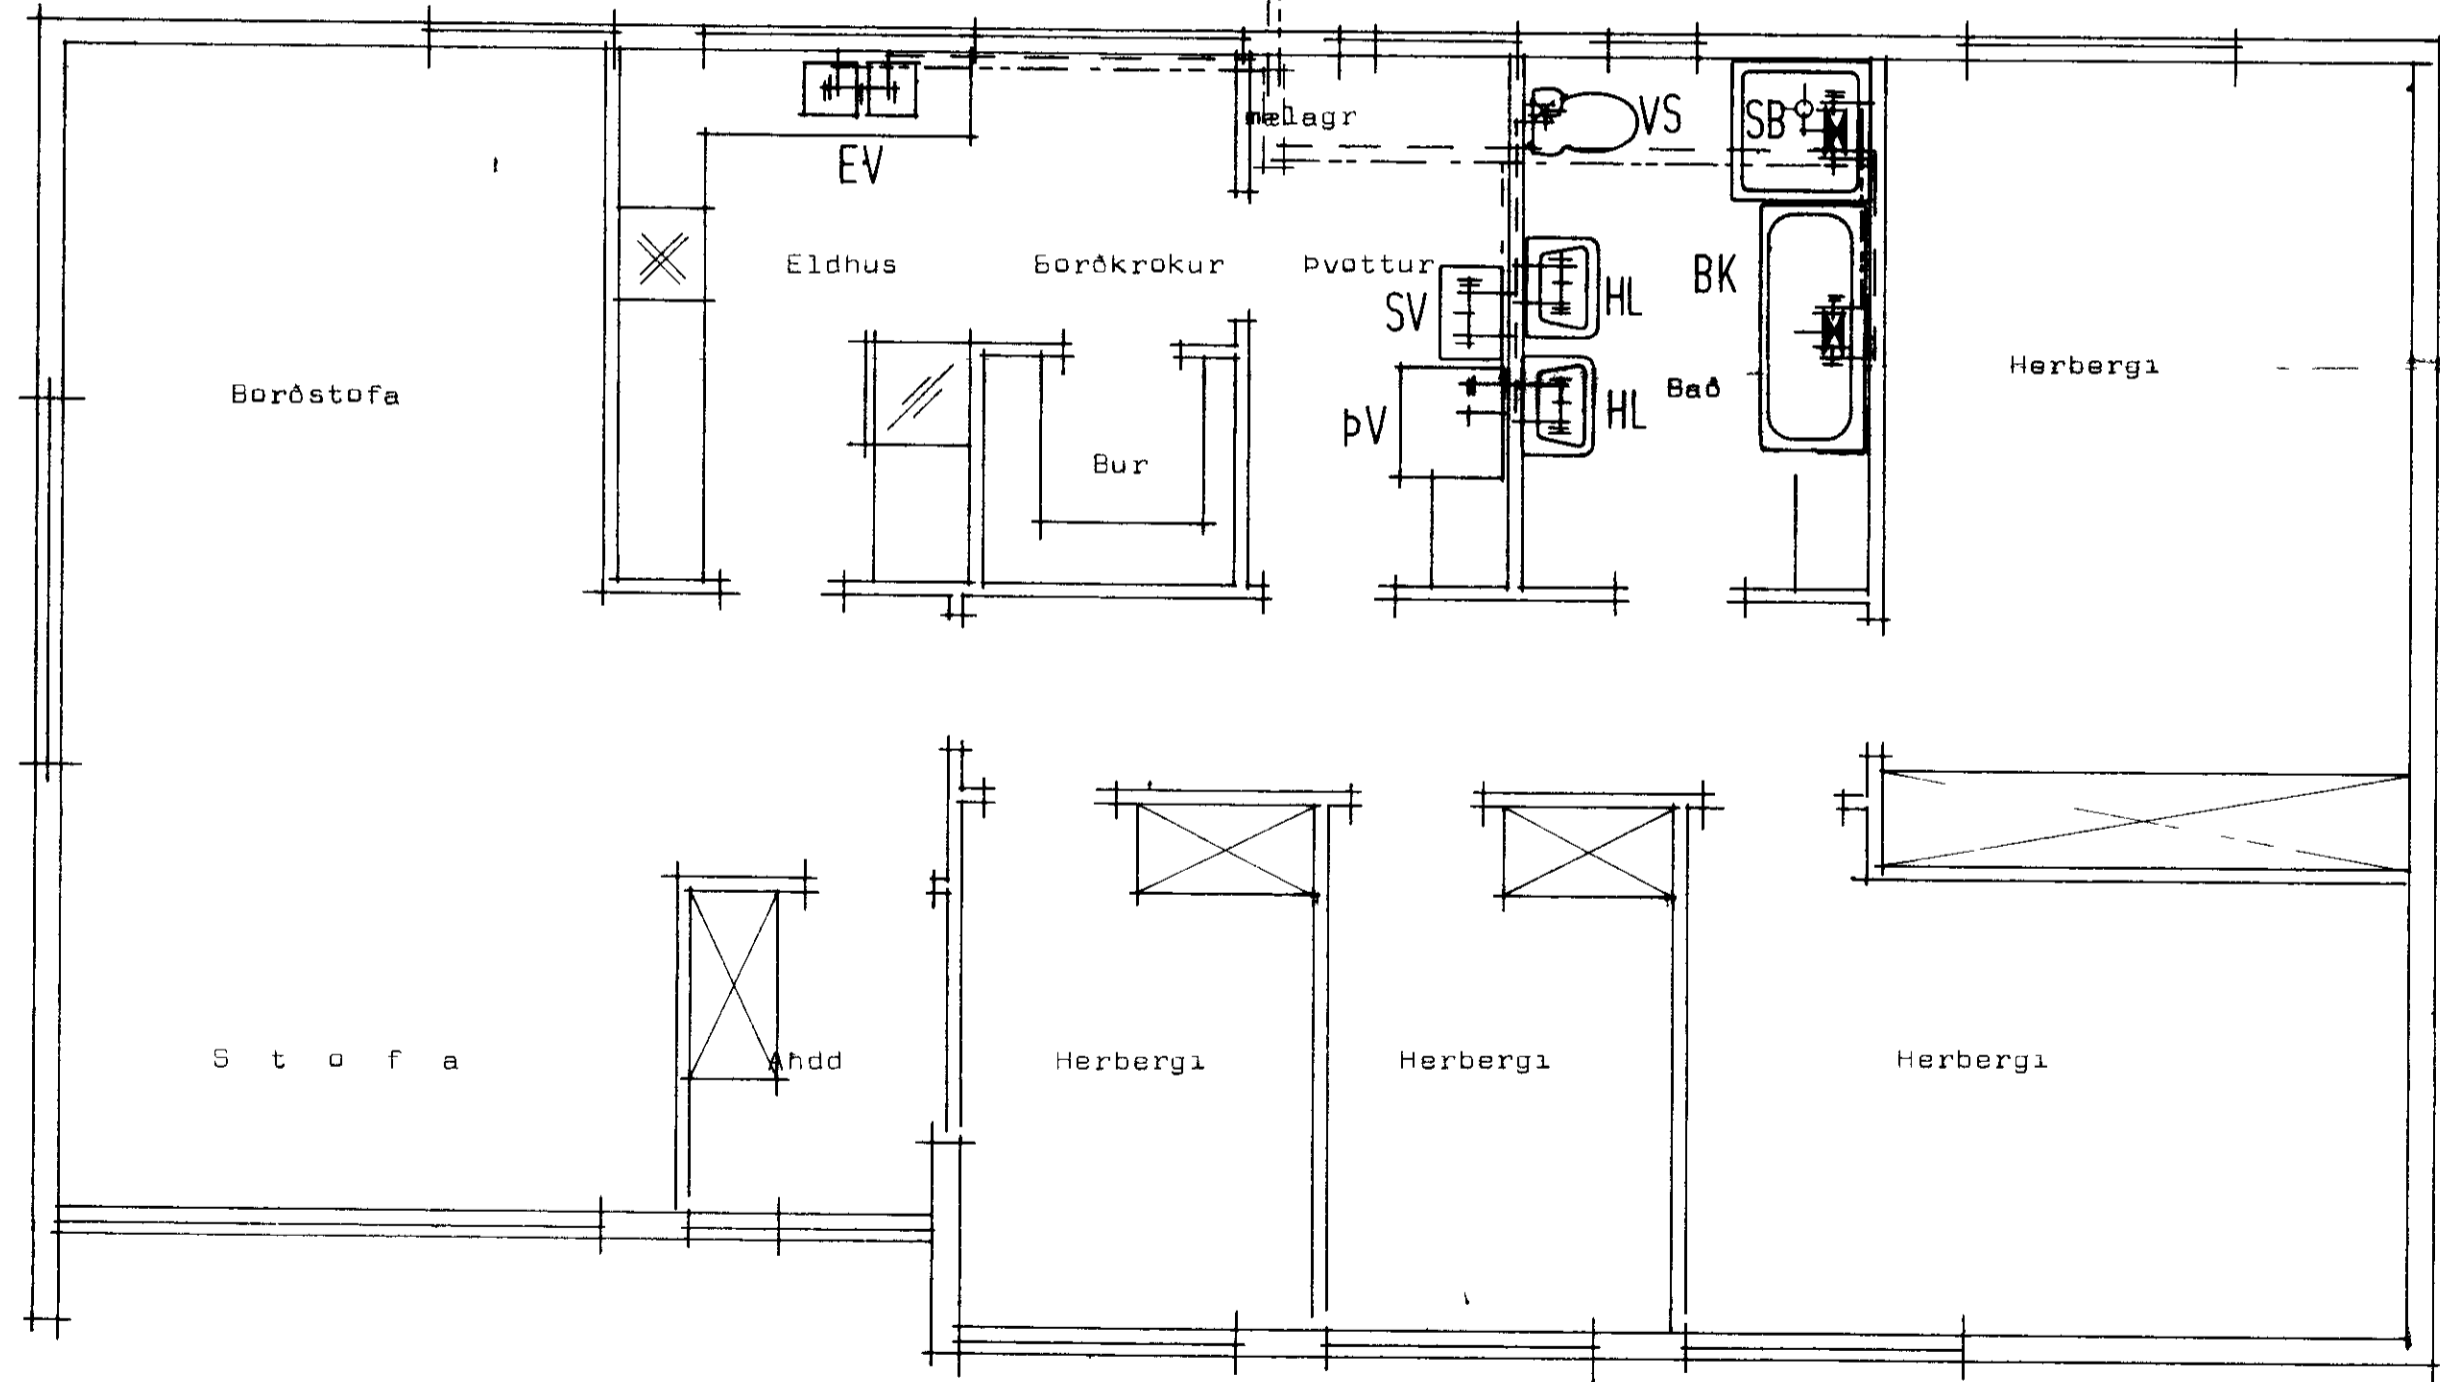

9-5-80
 Jallur Proffern

Rummynd

kalt vatn heitt vatn

Grunnmynd Jkv 1 50

Fragangur a pipum ofan a skambbitum

VERKEFNI Neyslúvatnslagnir	DAGS MKV 1 50 1 20	VERK NR ST 140
	BR	
BLAD NR		

Jallur Proffern *Ólafur P. Kristjánsson*