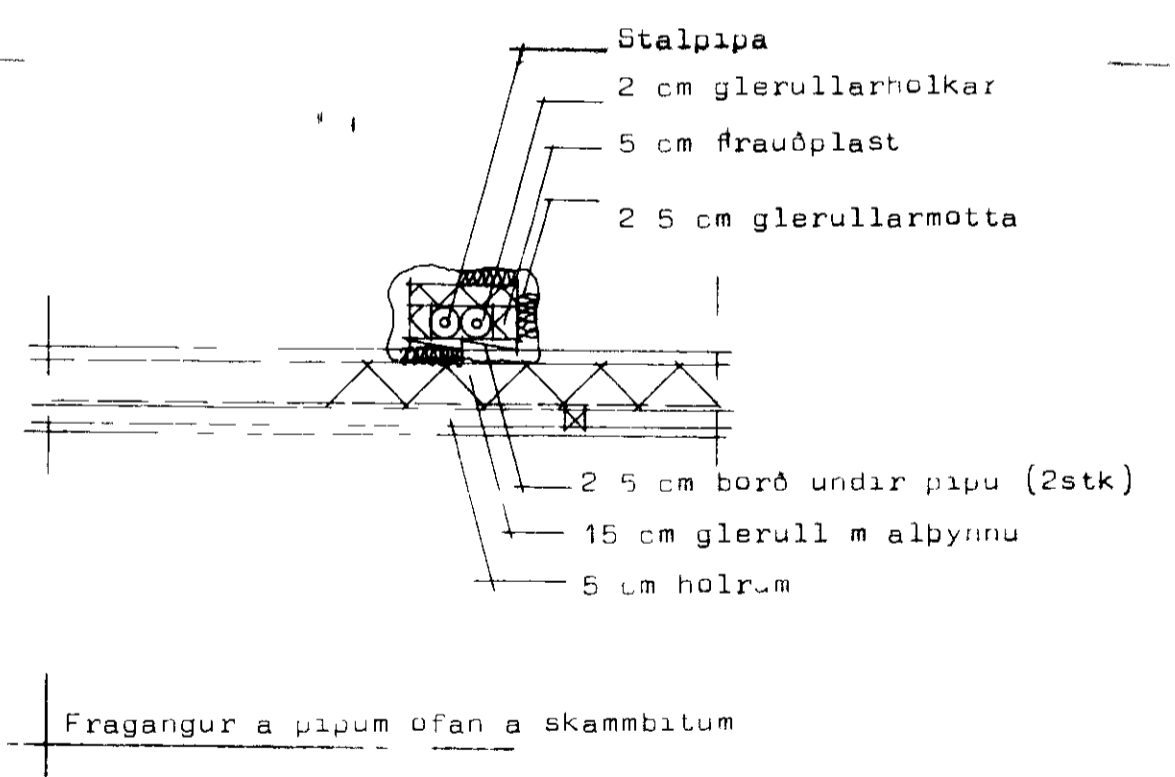

9-5-80
 Jallur Proffern

Rummynd

kalt vatn heitt vatn

Grunnmynd Jkv 1 50

Fragangur a pipum ofan a skambbitum

VERKEFNI Neyslúvatnslagnir	DAGS MKV 1 50 1 20	VERK NR ST 140
	BR	
BLAD NR		

Jallur Proffern *Ólafur P. Kristjánsson*