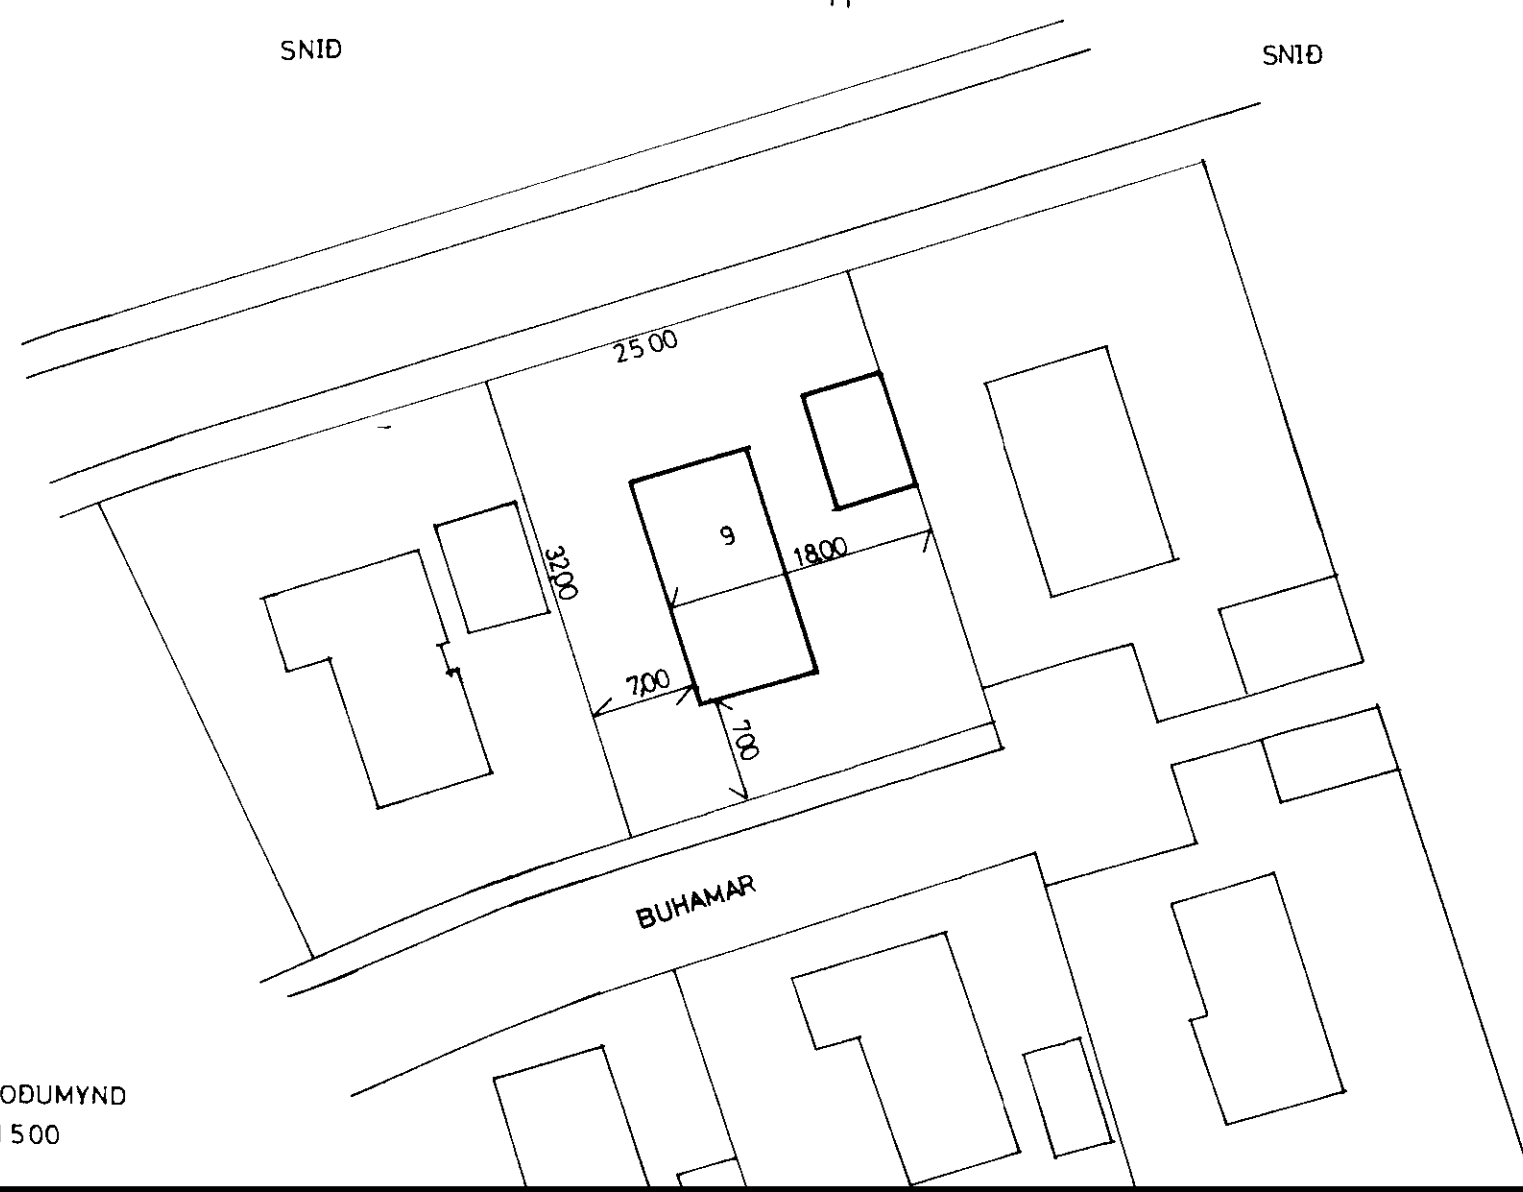

VESTUR

NORÐUR

AUSTUR

SÜÐUR

SNID

SNID

IBUDARHUS 124 M<sup>2</sup>  
BILSKUR 424 M<sup>2</sup>