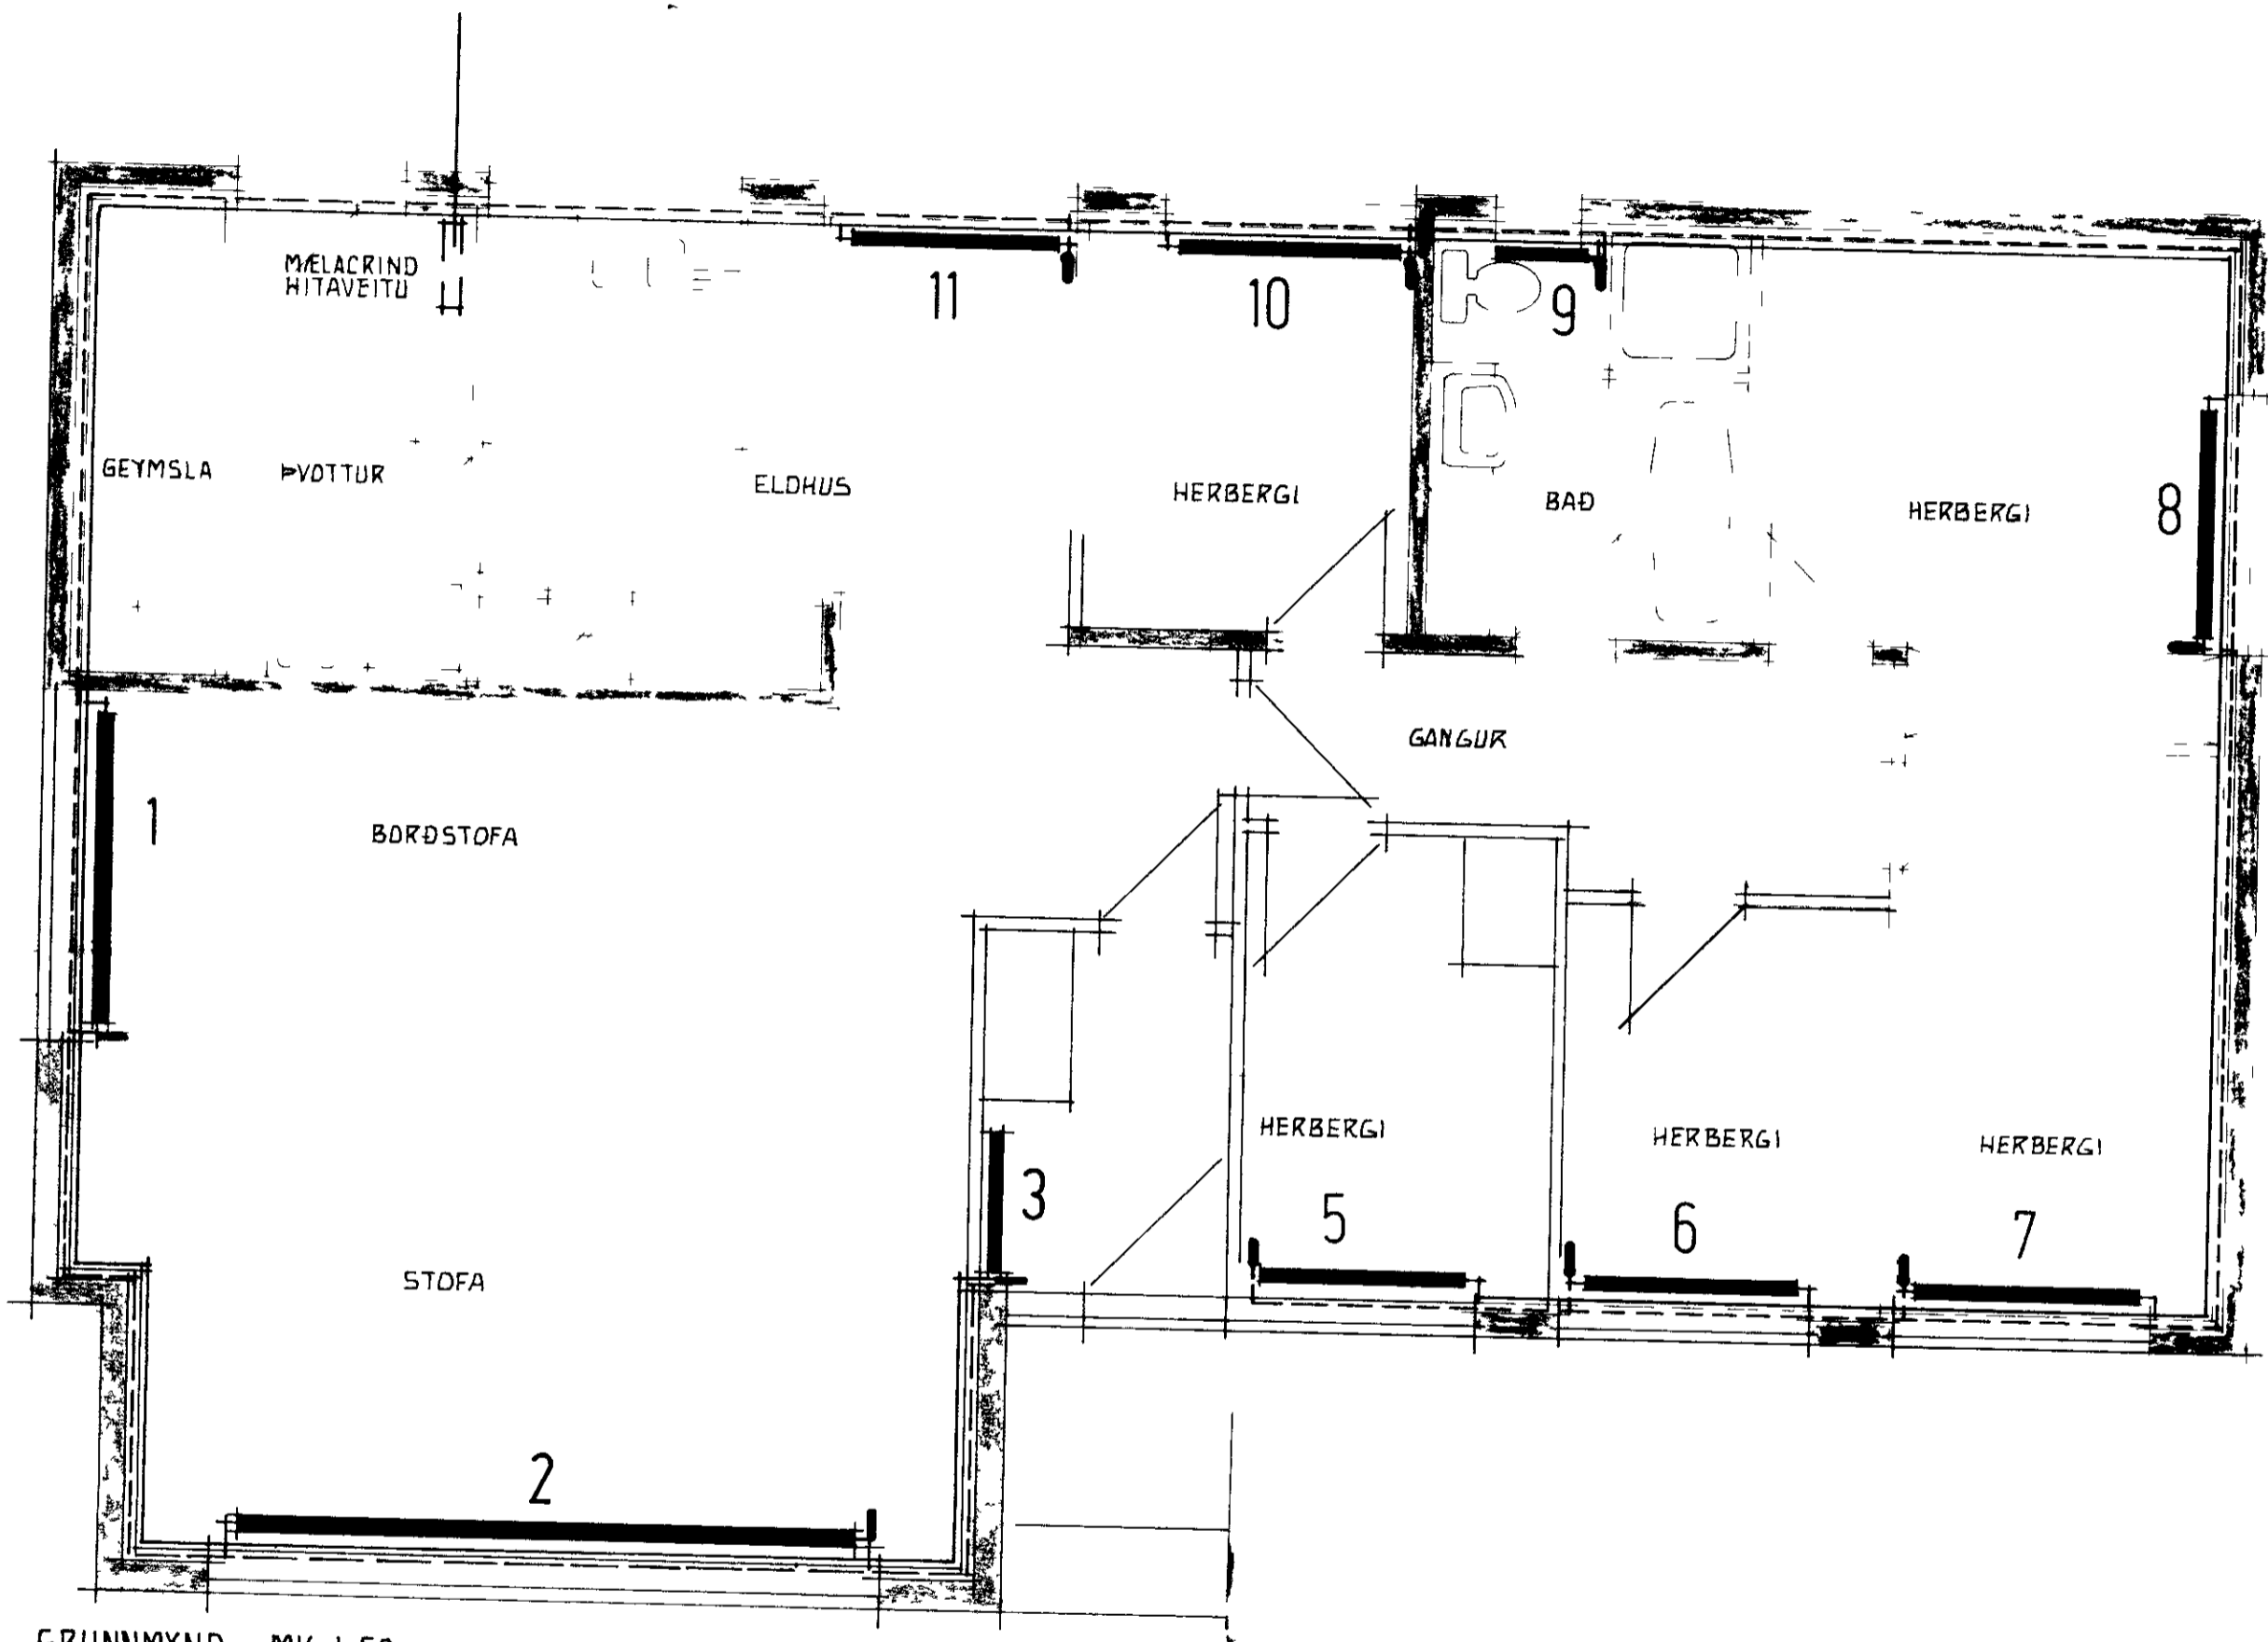

STADALHUS

SKYRINGAR SJA BLAÐ NR 301

GRUNNMYND MK 150

STADALHUS ST

TEIKNISTOFA SUDURLANDSBRAUT 20 SIMI 83141

VERKEFNI	DAGS	1977	VERK NR
HITALDGN GRUNNMYND	MKV	150	S1
	BR		
	BLAD NR	303	