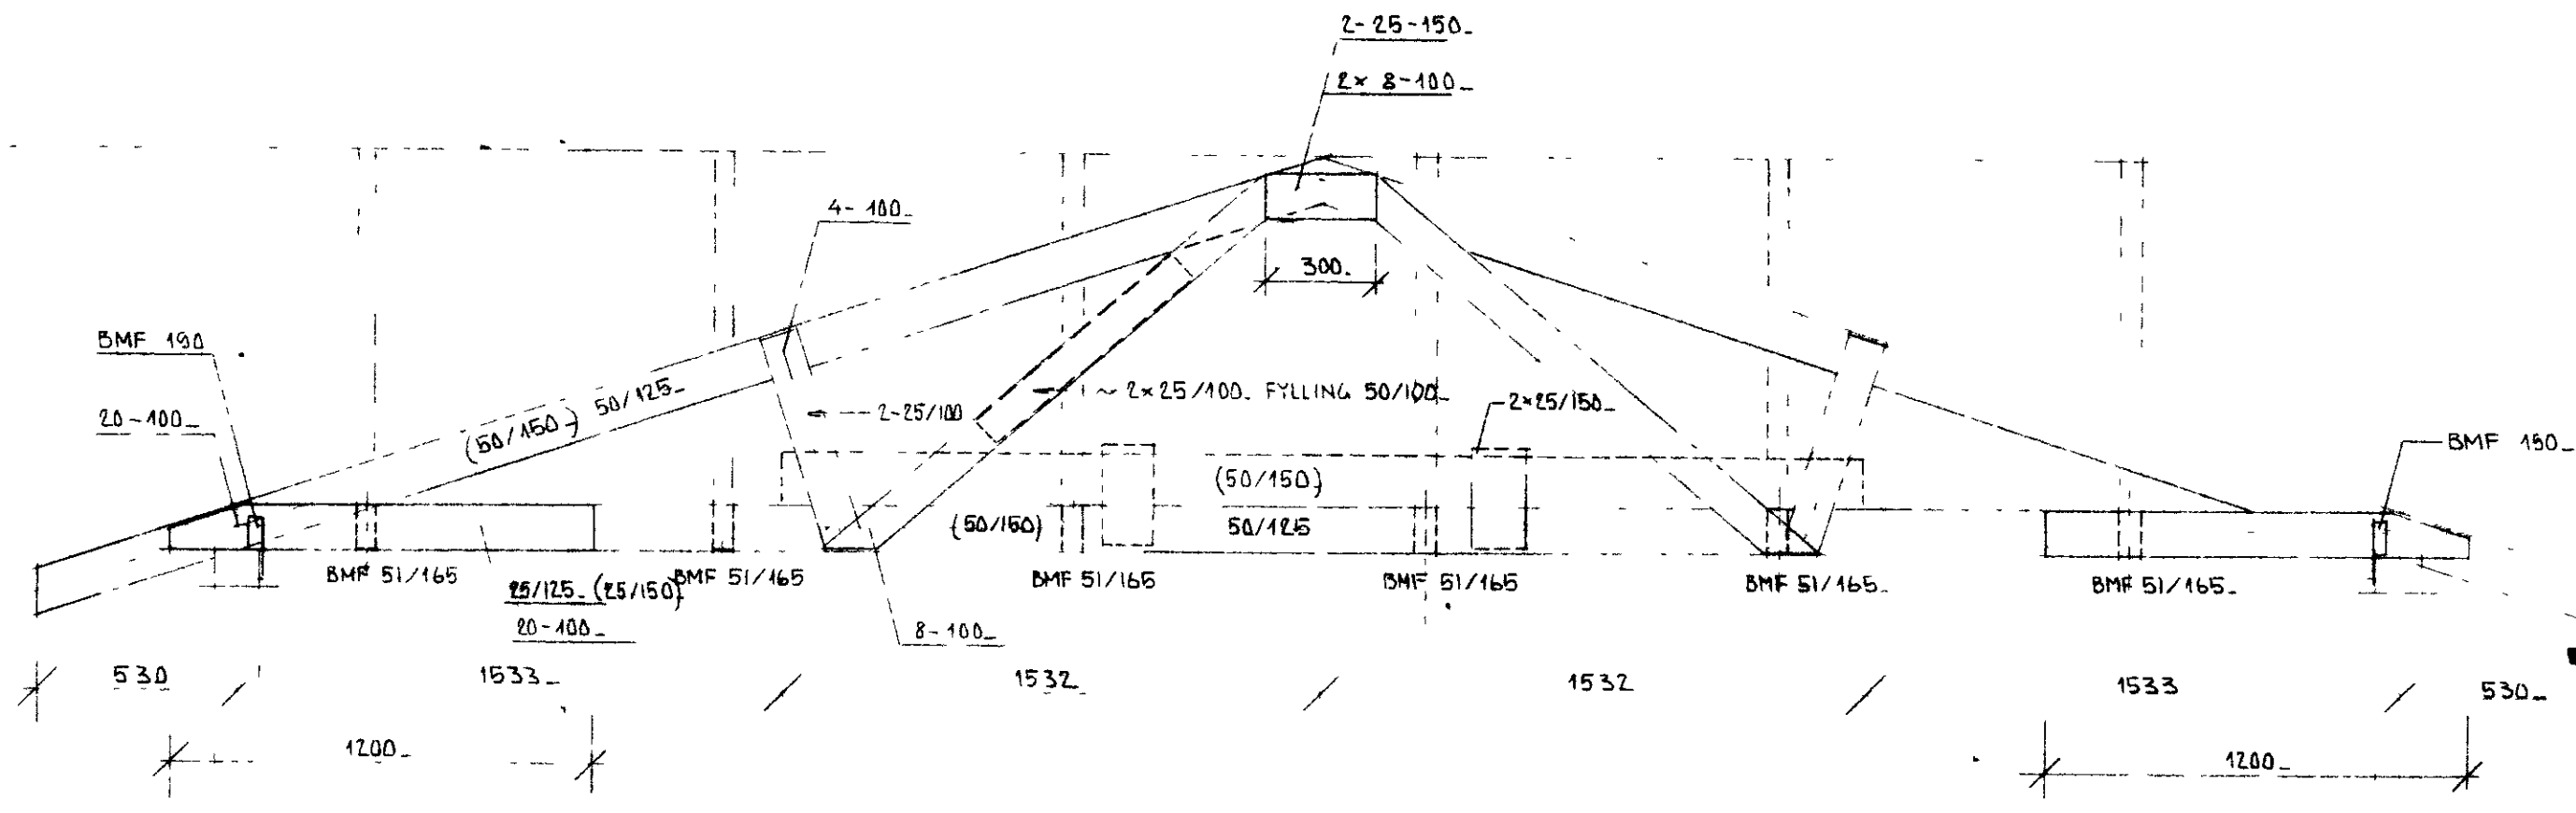

LENGDIR 1 MM

C-C 120
 2 + 1. STK.
 D.
 TÖLUR I SVIGUM ERU FYRIR SPERRU MRK D.

STADALHÚS TÍL
 TEIKNISTOFA SÍÐUMÚLA 31 SÍMI 83141

VERKFRNI	DASS.	1935	VERK NR
PAKVÍÐIR	MKV.	1 20	
	BR.		
	BLAD NR	2.03	ST. 1.