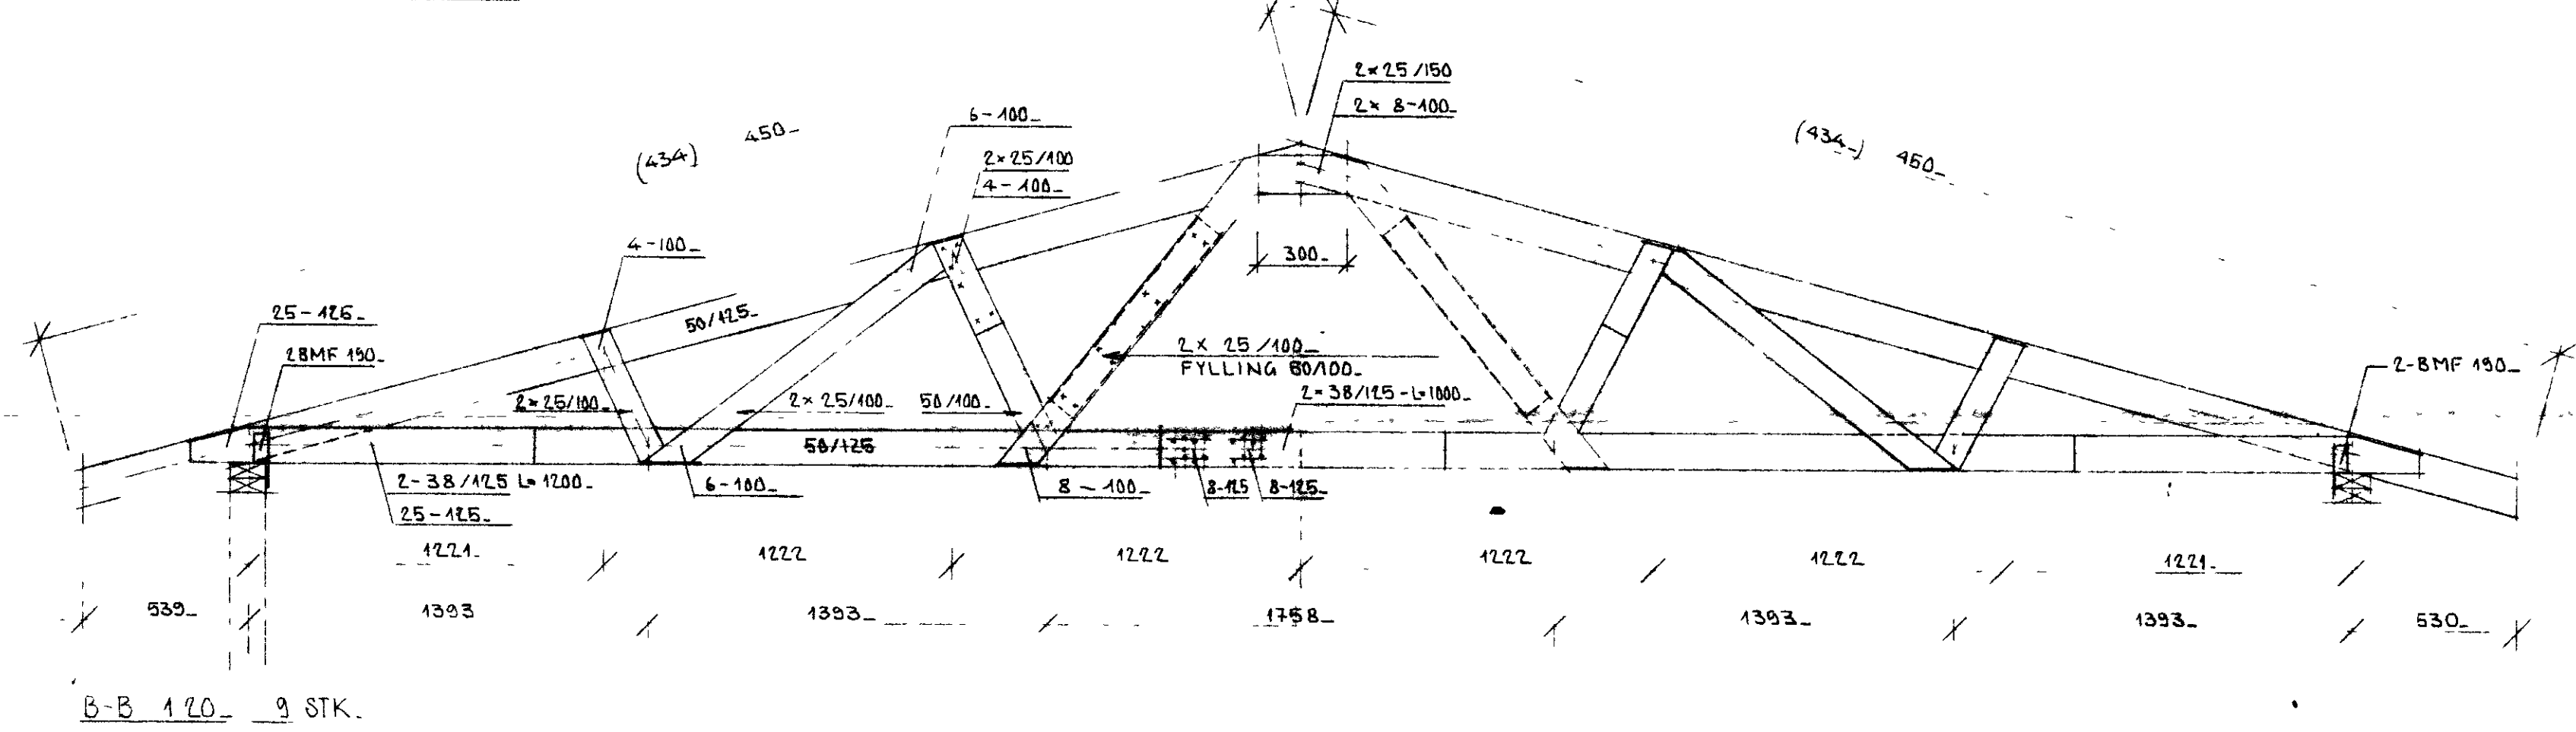

LENGDIR 1 MM

C-C 120
 2 + 1. STK.
 D.
 TÖLUR I SVIGUM ERU FYRIR SPERRU MRK D.

STADALHÚS TÍL
 TEIKNISTOFA SÍÐUMÚLA 31 SÍMI 83141

VERKFRNI	DASS.	1935	VERK NR
PAKVÍÐIR	MKV.	1 20	
	BR.		
	BLAD NR	2.03	ST. 1.