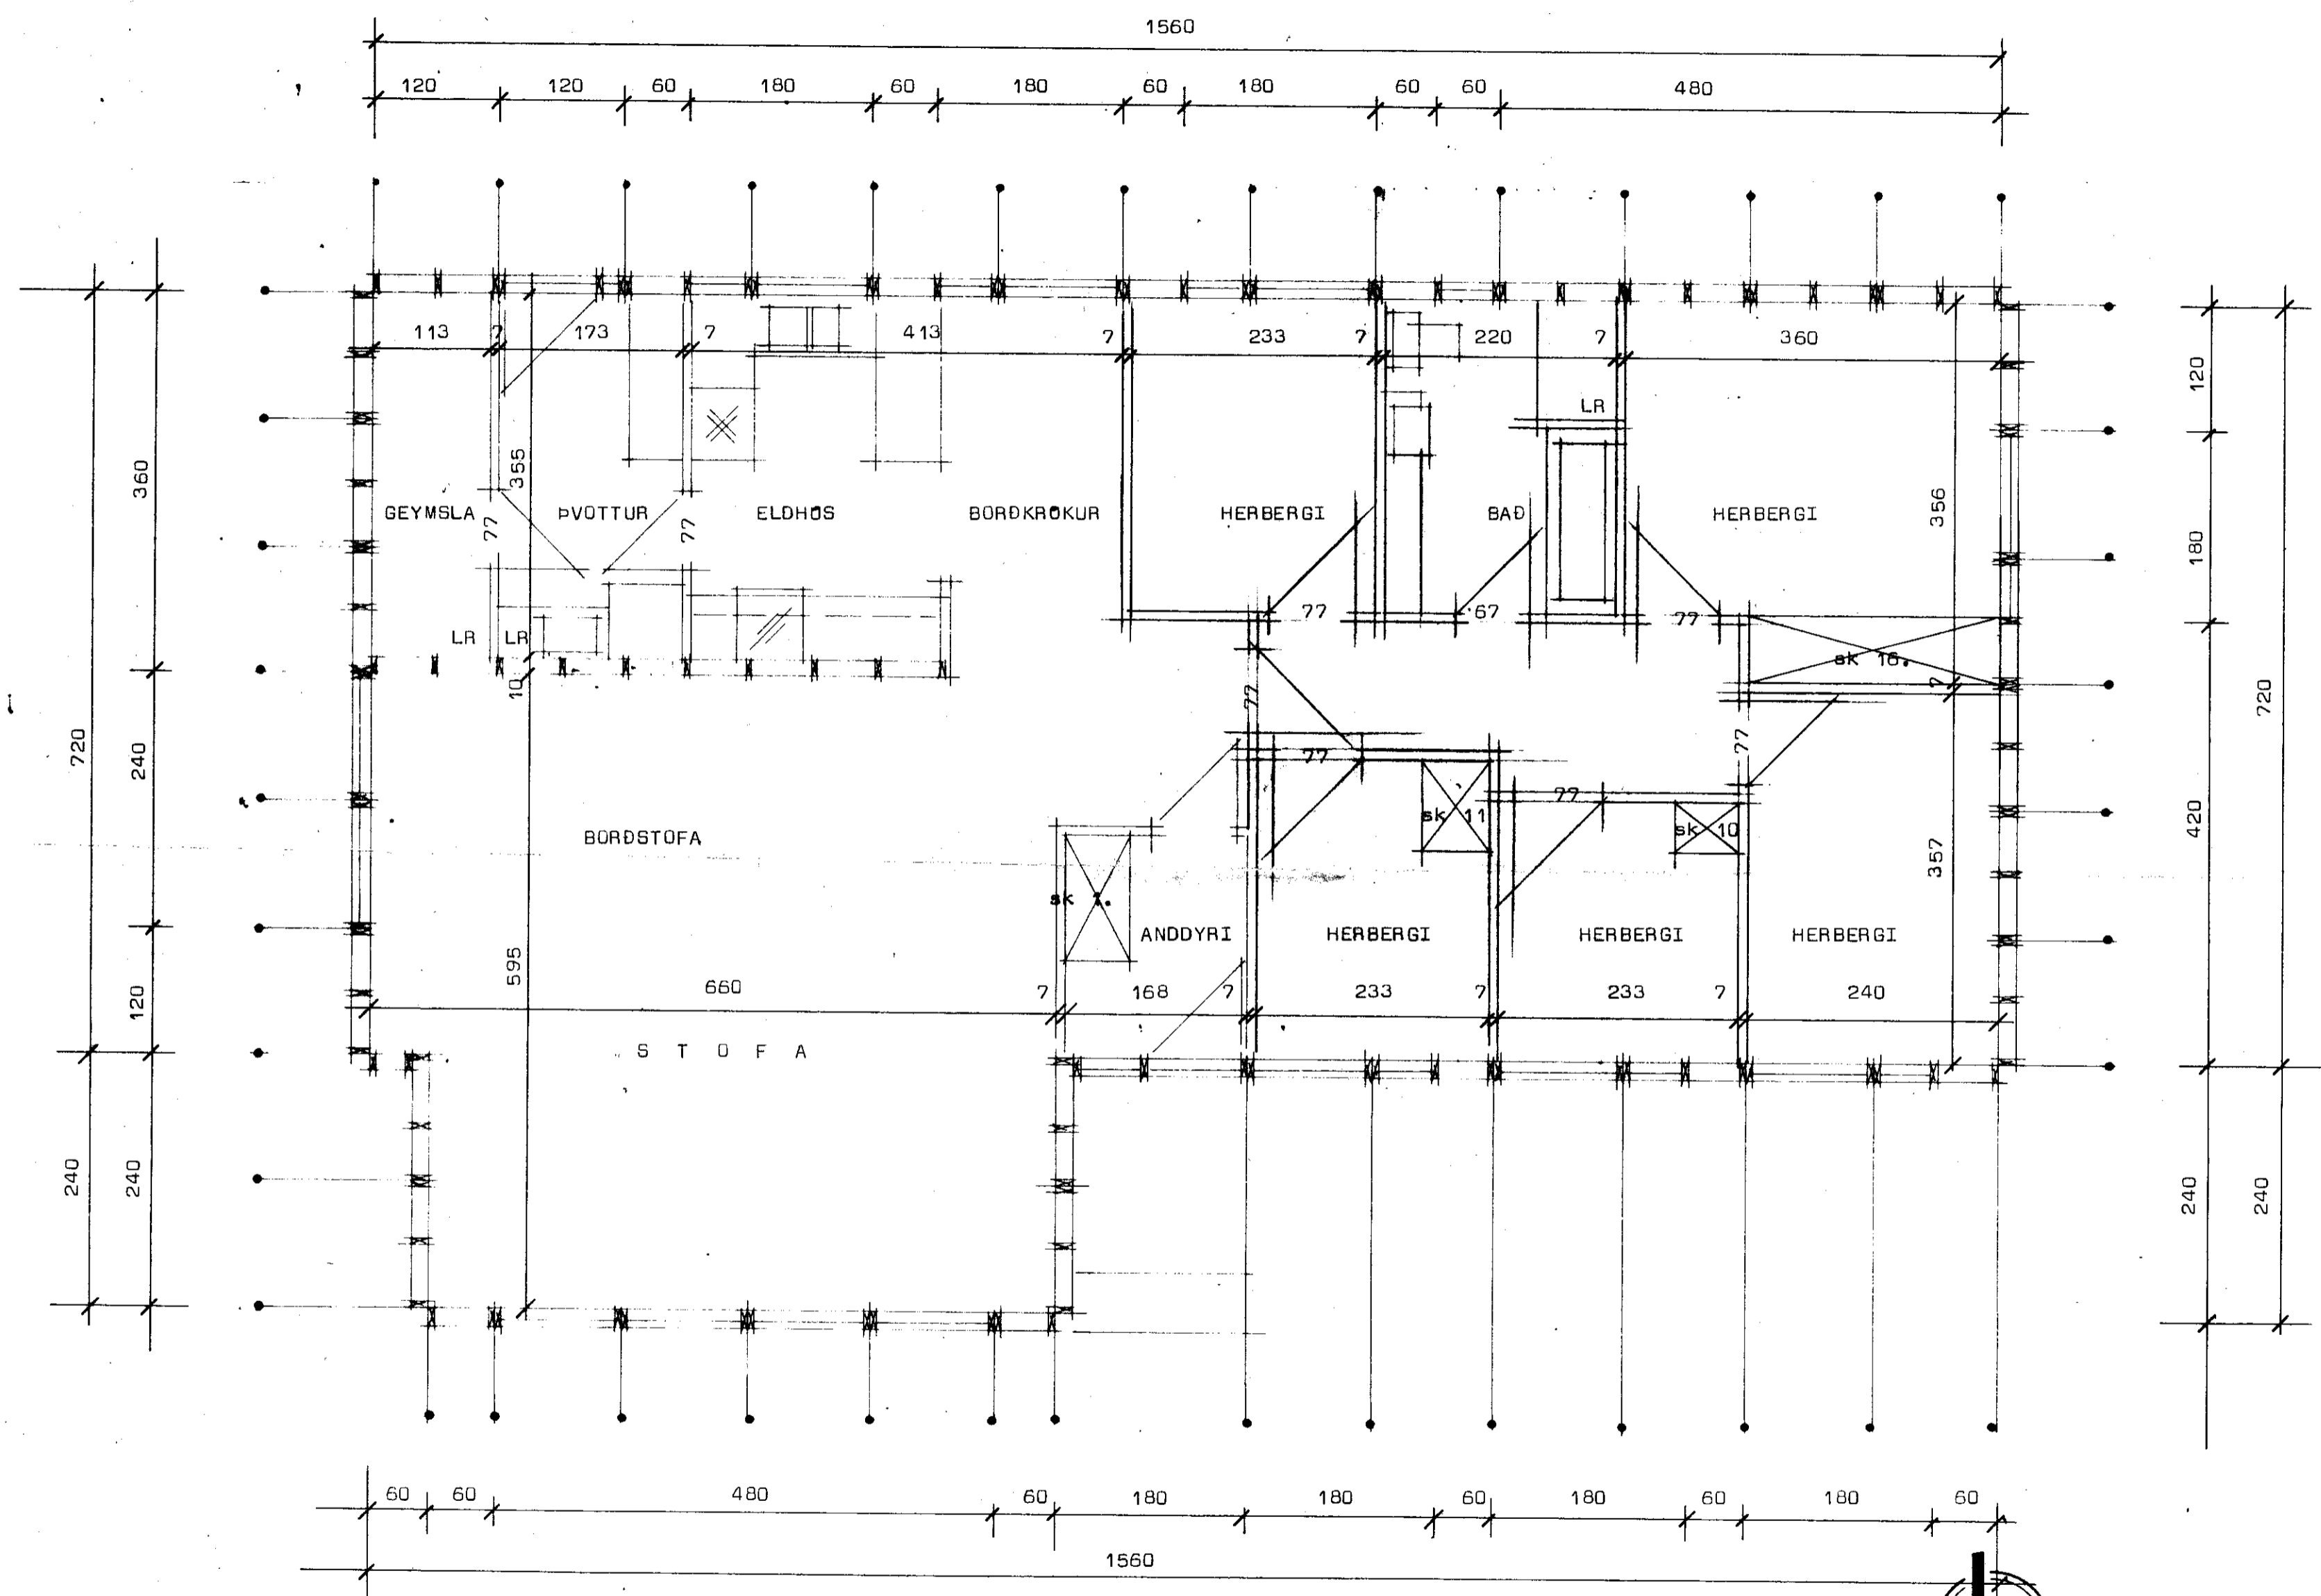

1411

STAÐALHÚS S/F
 TEIKNISTOFA SÍÐUMÚLA 3I SÍMI 8314I

VERKEFNI	DAGS.	1979	VERK NR
Grunnmynd	MKV.	1:50	ST 1
Búhamar 1 og 3 Vestmannaeyjum.	BR.		
	BLAD NR		

Sigurður P. Kristjánsson