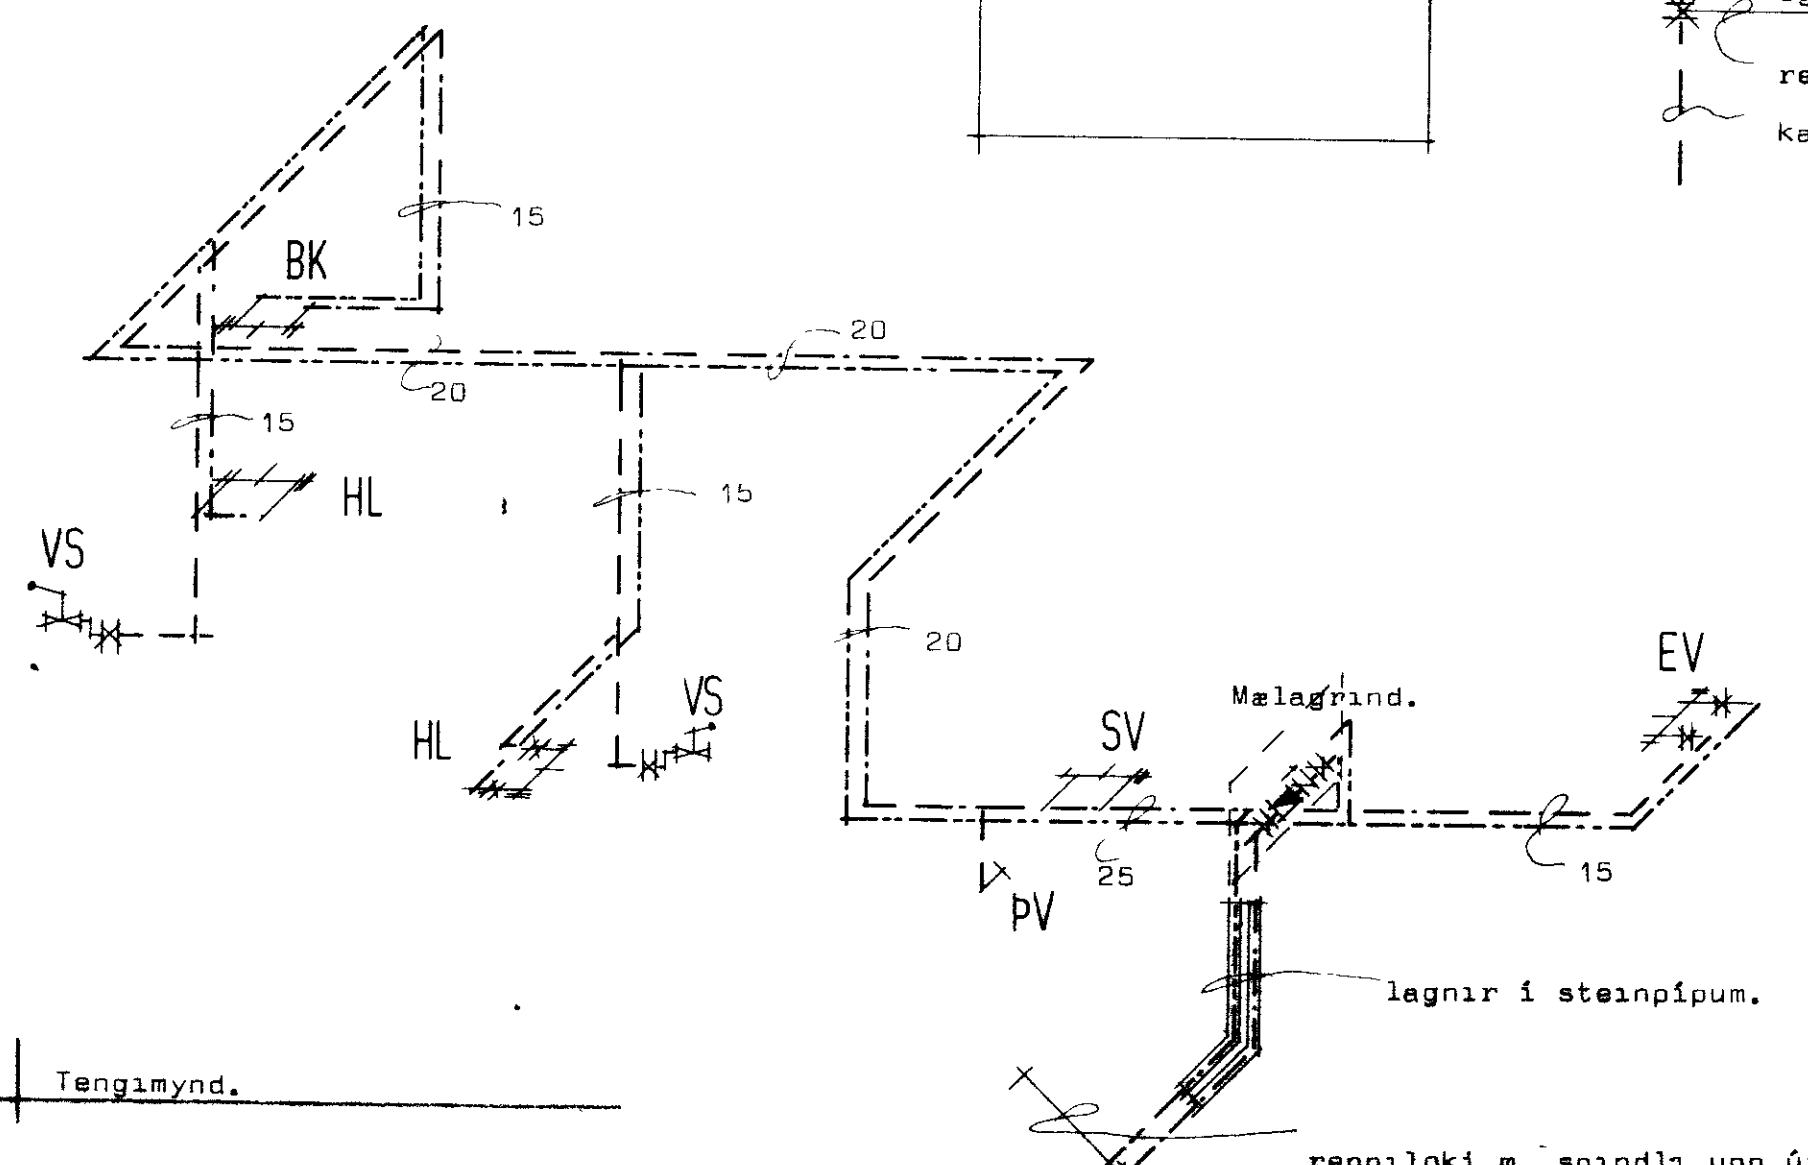

Grunnmynd.

Tengimynd.

logn í steinpípum.
 renniloki m. spindil upp úr jarð.
 kalt vatn.

Skýringar sjá blað nr 3.01

STADALHÚS S F
 TEIKNISTOFA SUDURLANDBRAUT 20 Sími 83141

VERKEFNI	DAGS.	1977	VERK NR
Neysluvatnslagnir	MKV.	1:50	S26
	BR.		
	BLAD NR		