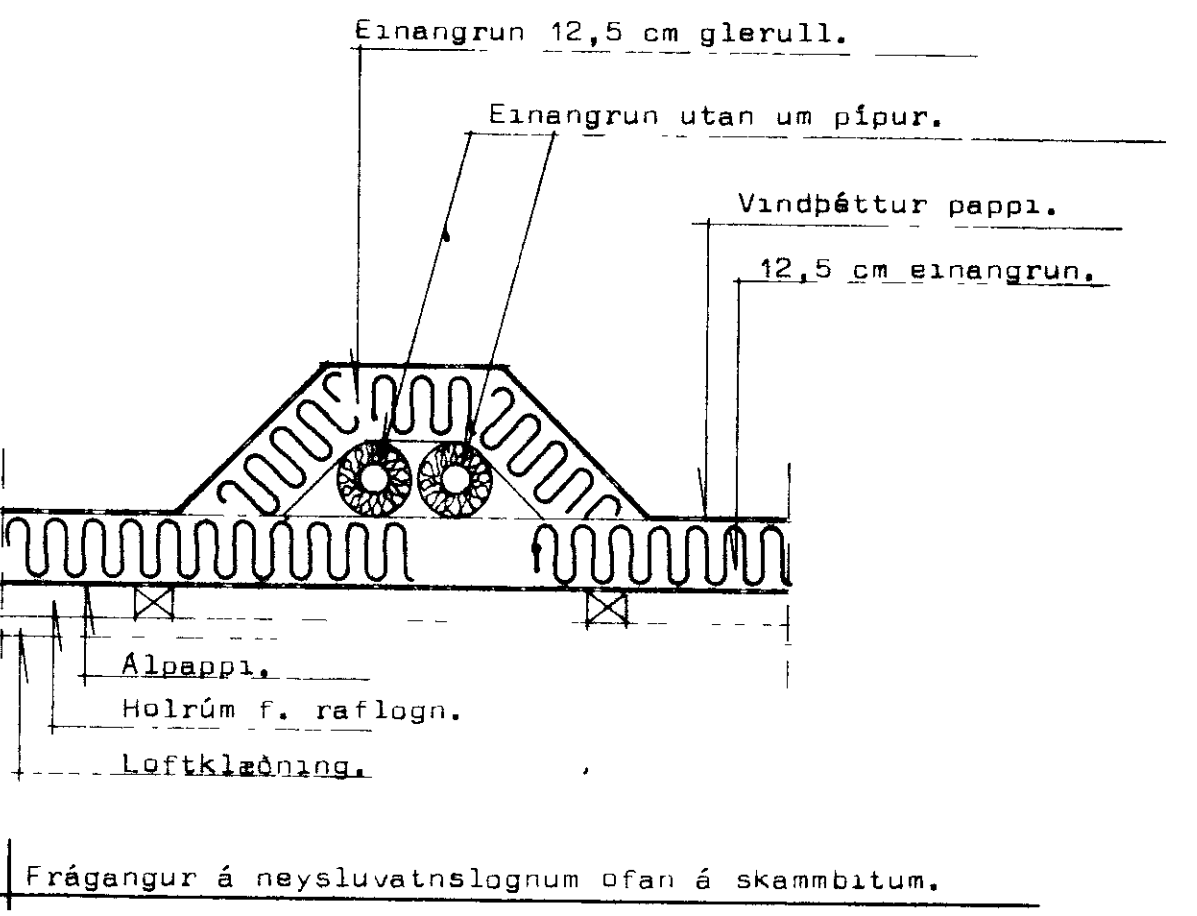

Grunnmynd.

Tengimynd.

logn í steinpípum.
 renniloki m. spindil upp úr jarð.
 kalt vatn.

Skýringar sjá blað nr 3.01

STADALHÚS S F
 TEIKNISTOFA SUDURLANDBRAUT 20 Sími 83141

VERKEFNI	DAGS.	1977	VERK NR
Neysluvatnslagnir	MKV.	1:50	S26
	BR.		
	BLAD NR		