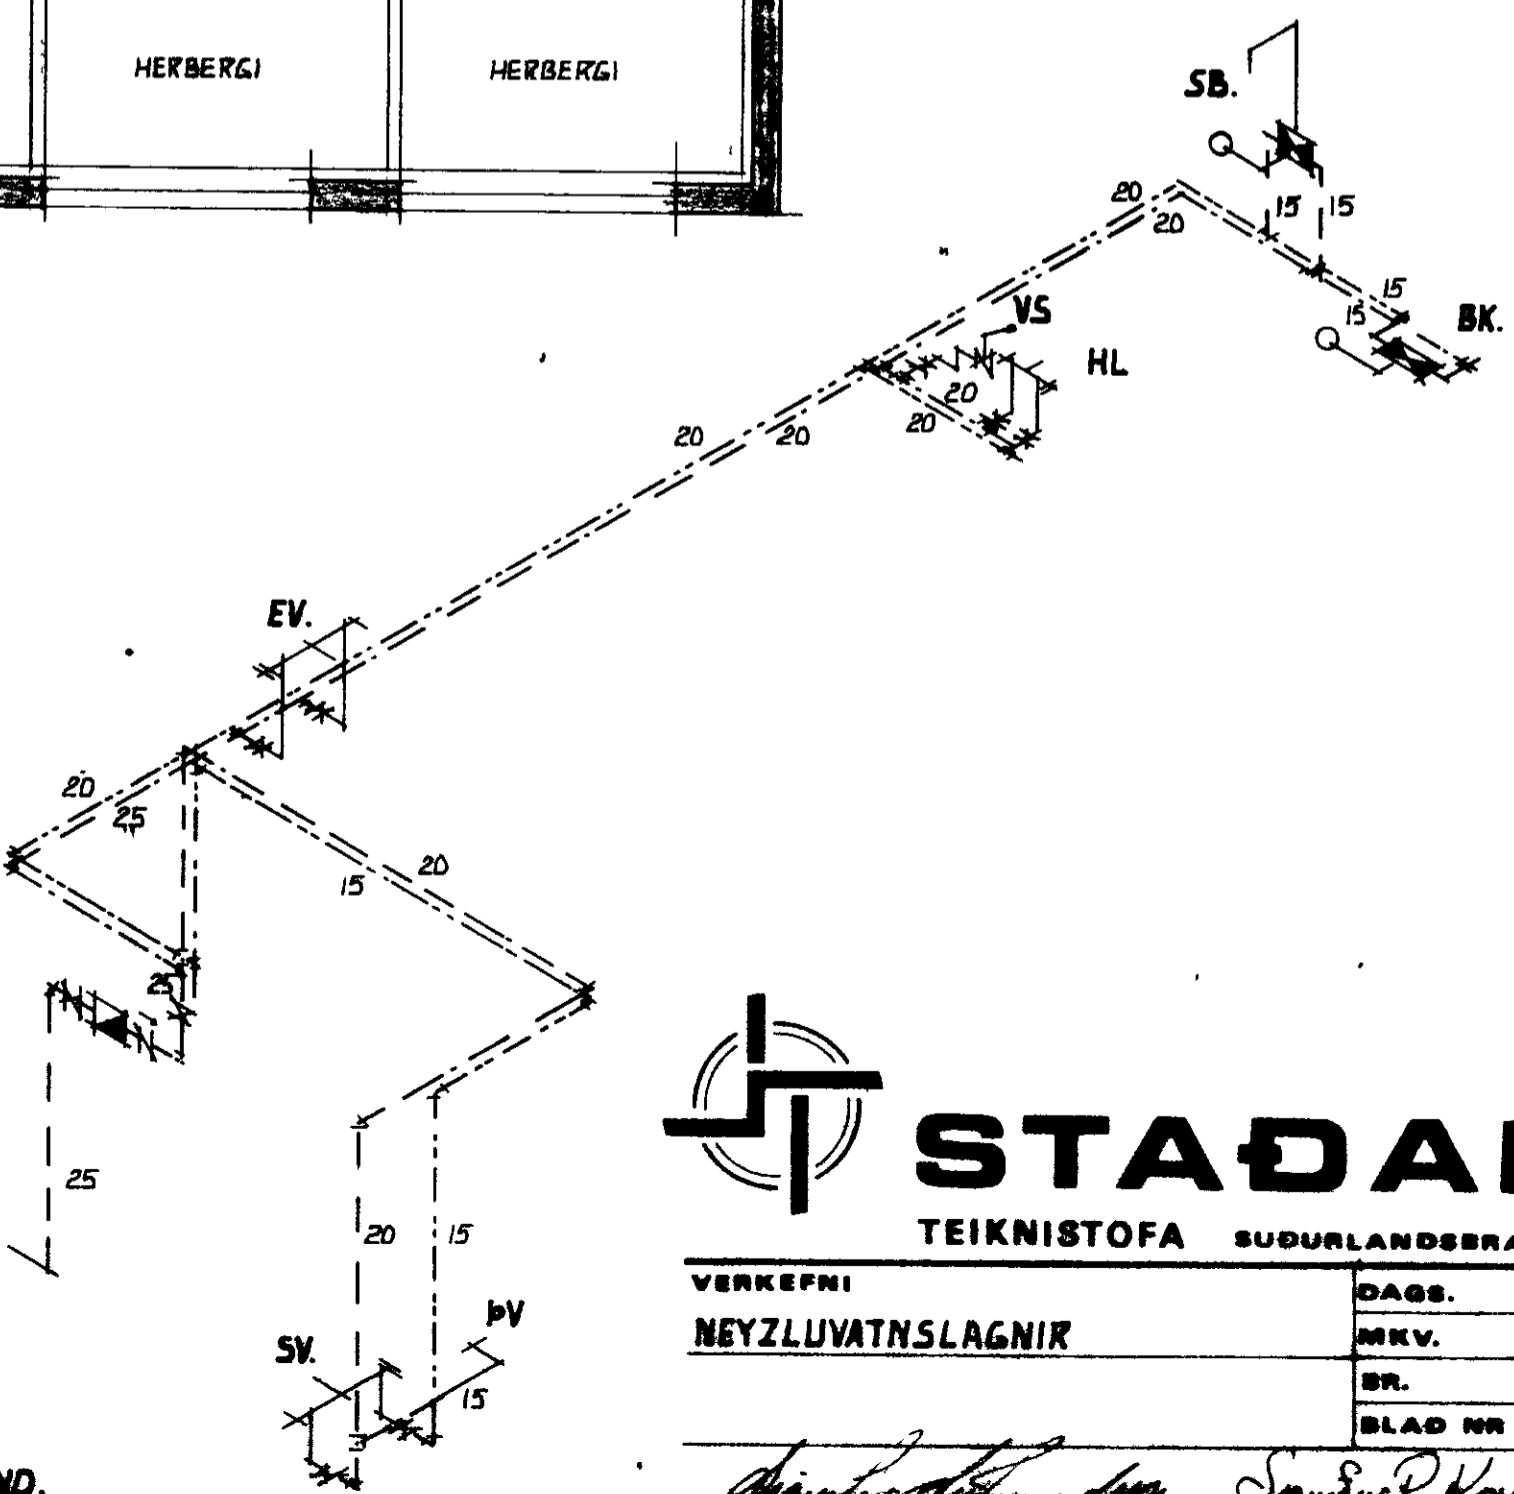

GRUNNMYND MK 1:50

RENNILOKI MED SPINDIL UPP UR JÖRÐU

TENGIMYND.

STADALHÚS TEIKNISTOFA SUÐURLANDSBRÁUT 20 SIMI

VERKEFNI	DAGS.	1977	VERK NR
NEYZLUVATNSLAGNIR	MKV.	1.50	S1
	BR.		
	BLAD NR	3.02	

Handwritten signatures and notes at the bottom of the page.