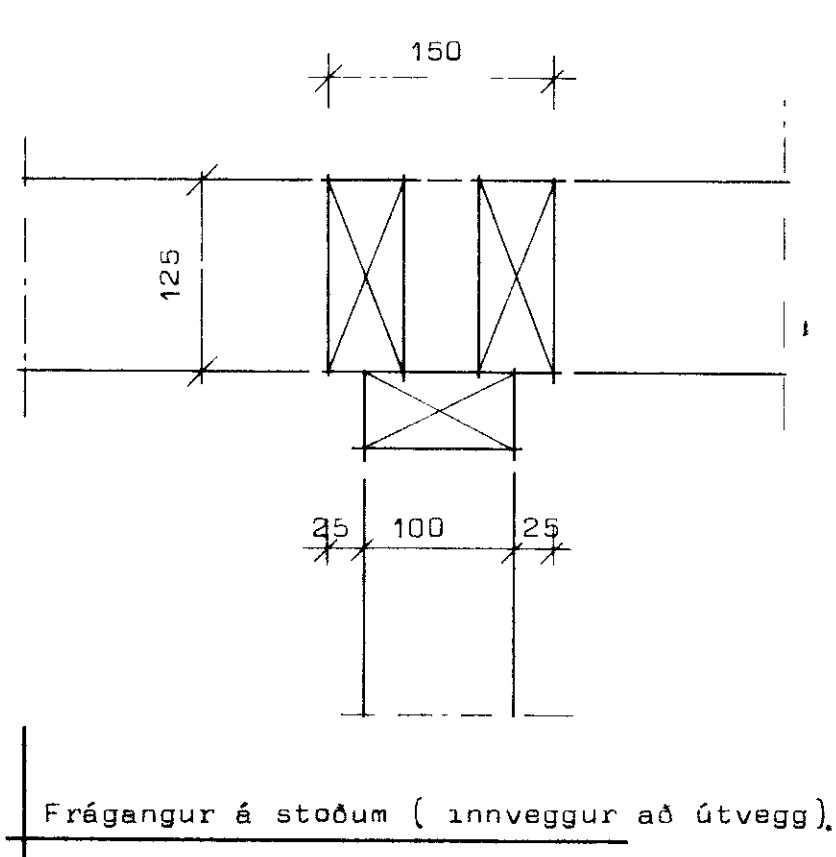

TIMBURGRIND LÓÐRÉTT KLÆÐNING

STADALHÚS S/F
 TEIKNISTOFA SUDURLANDSBRÁUT 20 SIMI 83141

VERKEFNI	DAGS.	1977
Timburhús hlutateikningar.	MKV.	1 5 1.20
BR.	BLAD NR	

Signature of architect and engineer