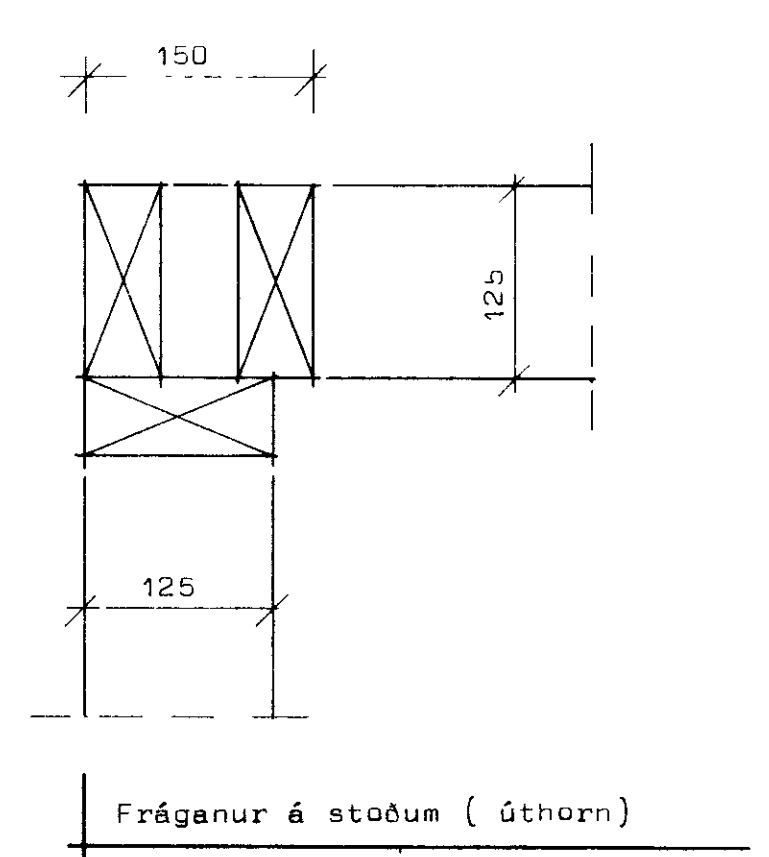

TIMBURGRIND LÓÐRÉTT KLÆÐNING

STADALHÚS S/F
 TEIKNISTOFA SUDURLANDSBRÁUT 20 SIMI 83141

VERKEFNI	DAGS.	1977
Timburhús hlutateikningar.	MKV.	1 5 1.20
BR.	BLAD NR	

Signature of architect and engineer