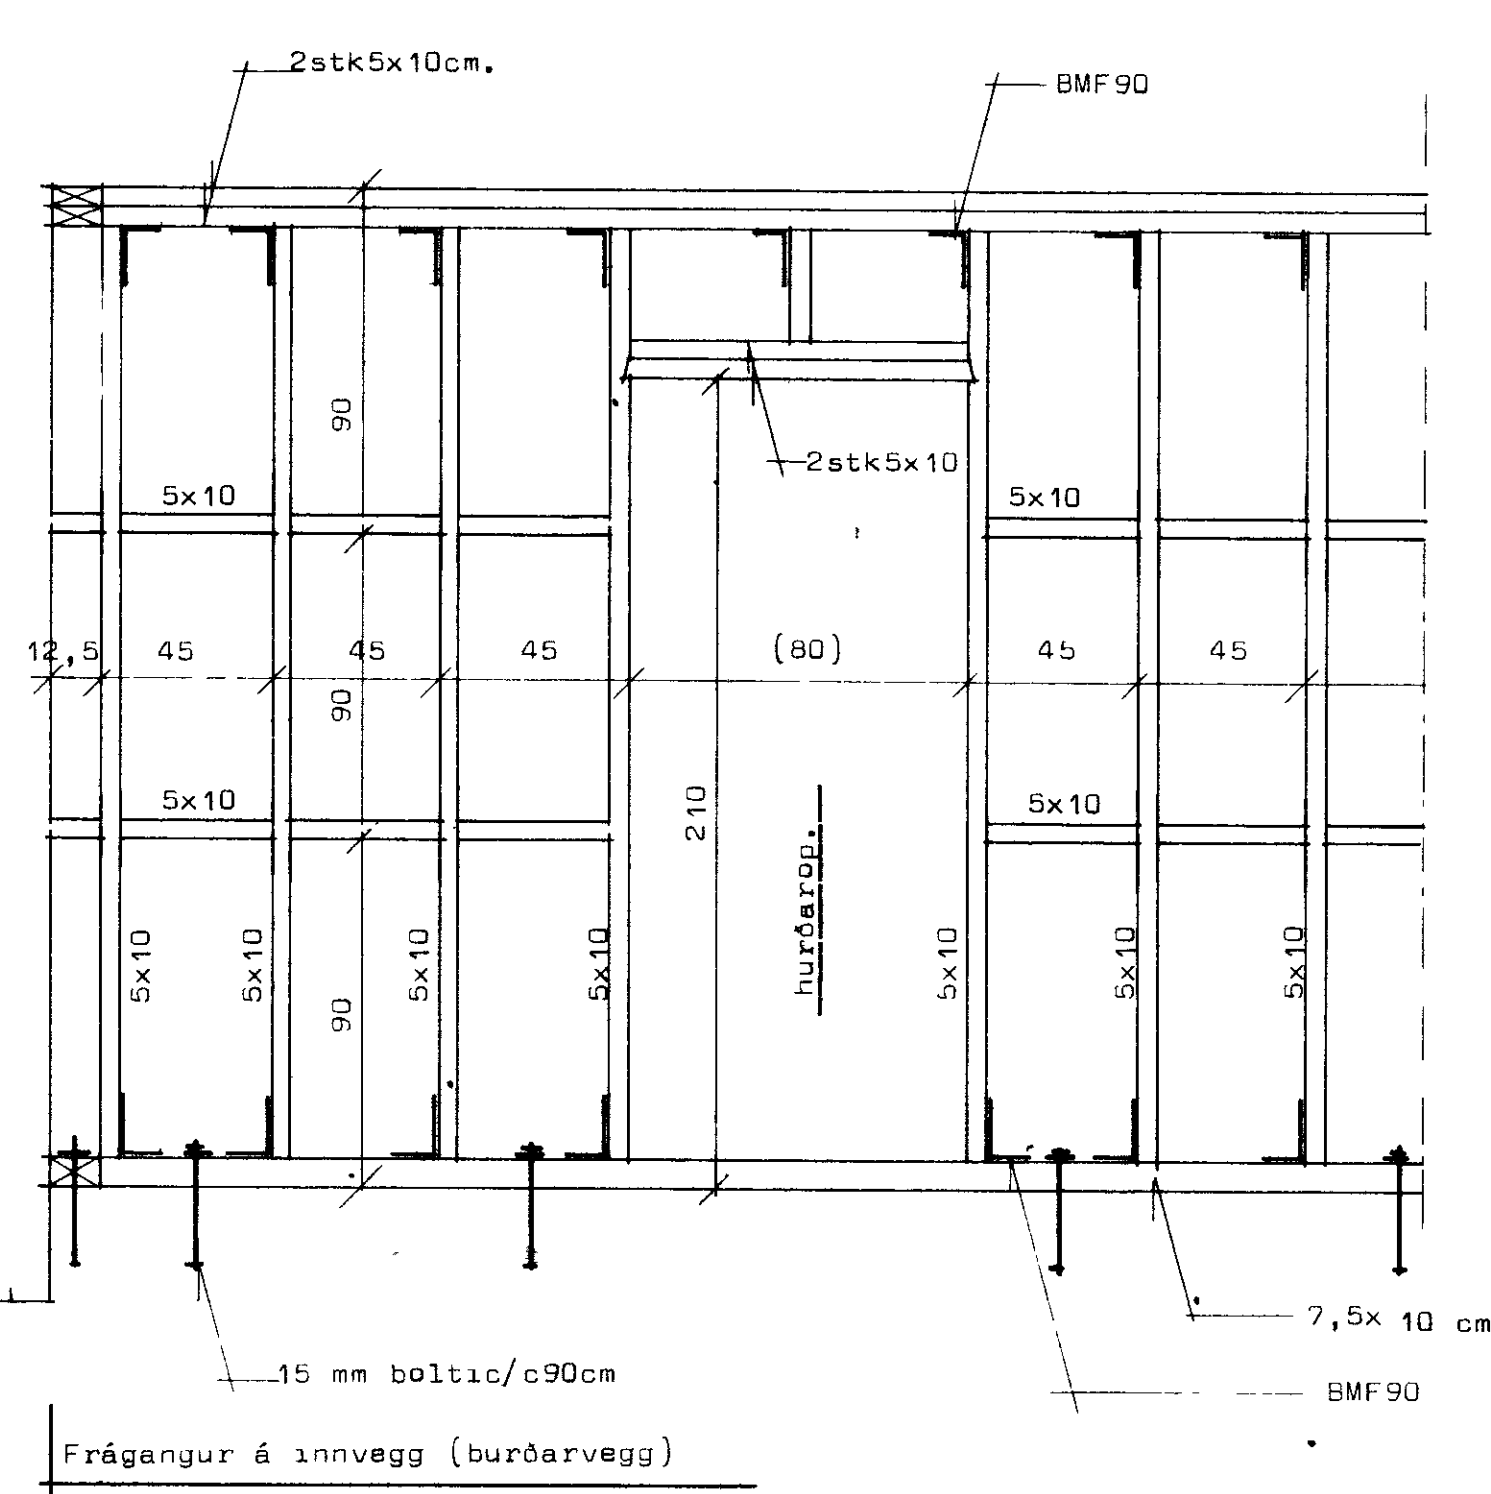

TIMBURGRIND LÓÐRÉTT KLÆÐNING

STADALHÚS S/F
 TEIKNISTOFA SUDURLANDSBRÁUT 20 SIMI 83141

VERKEFNI	DAGS.	1977
Timburhús hlutateikningar.	MKV.	1 5 1.20
BR.	BLAD NR	

Signature of architect and engineer