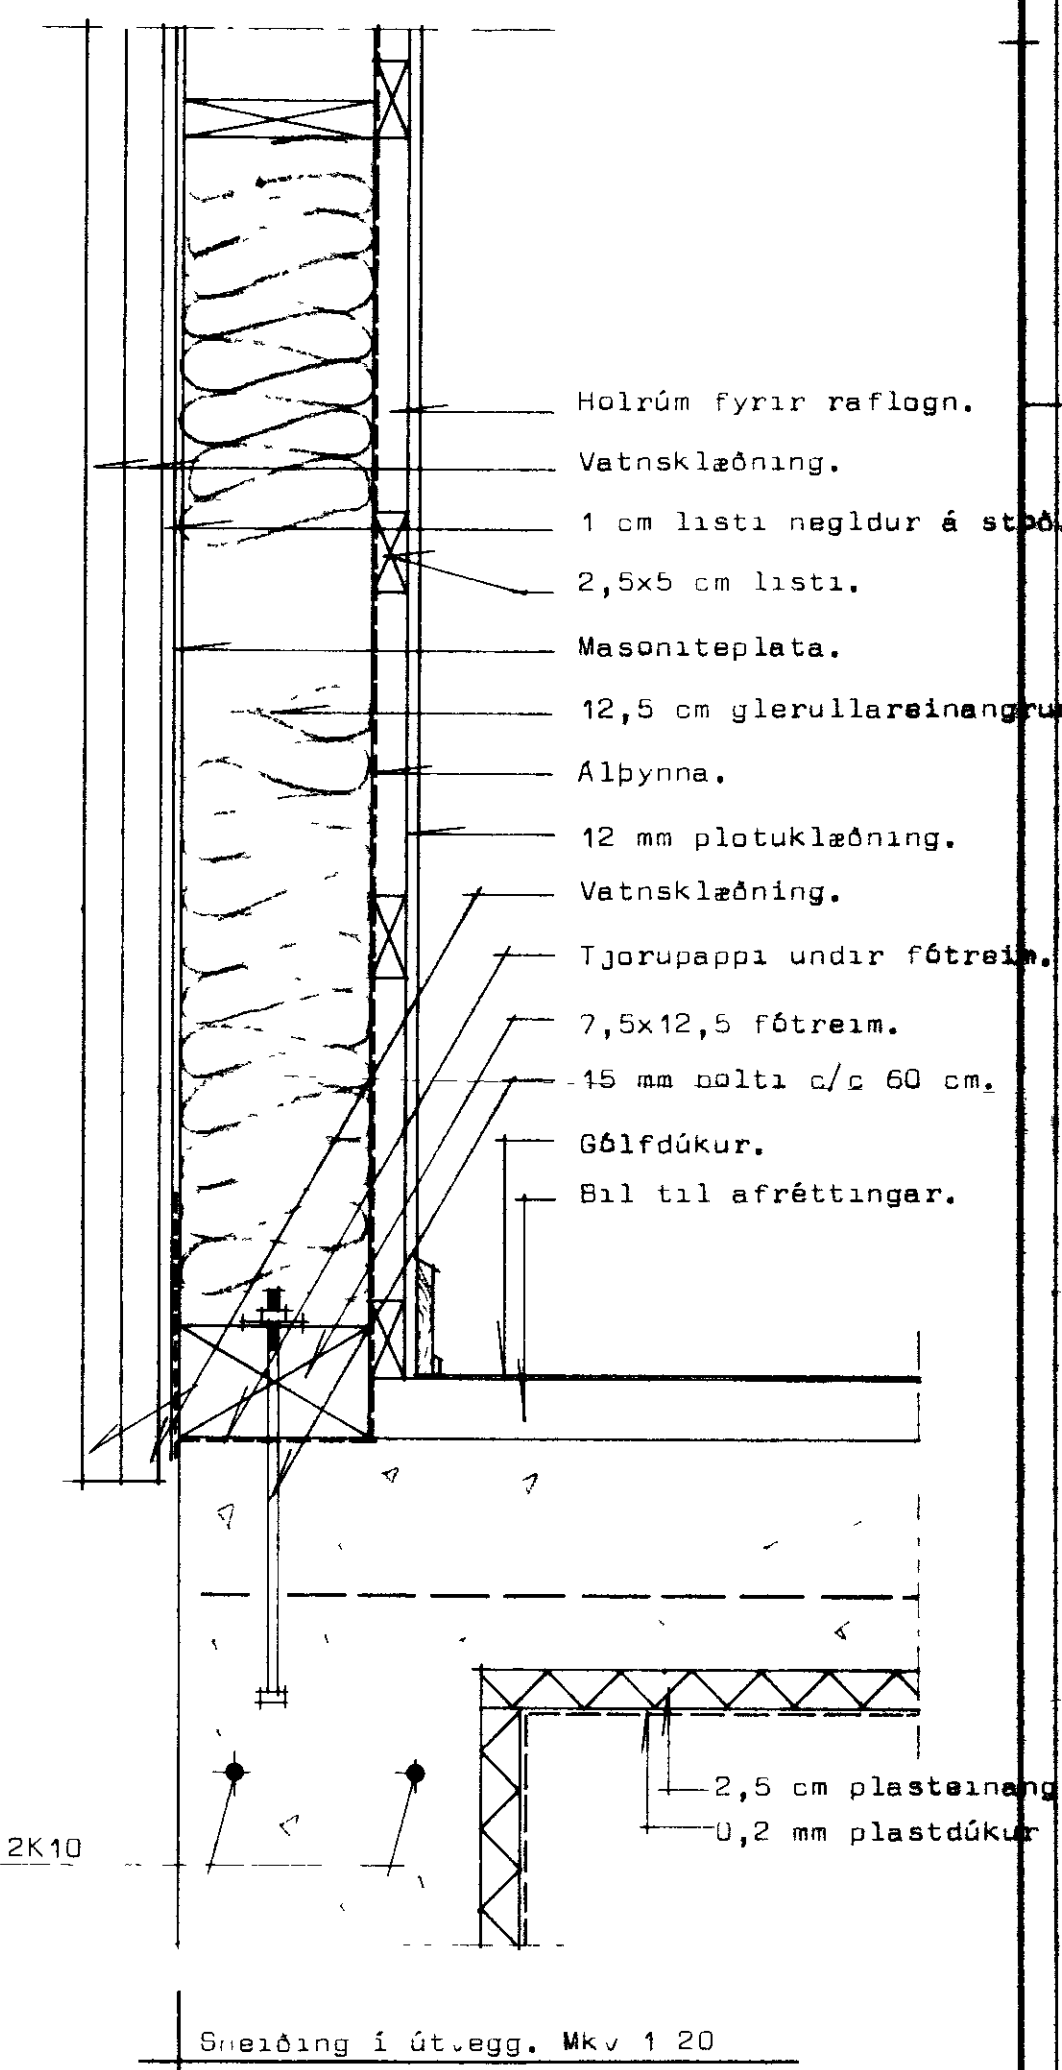

TIMBURGRIND LÓÐRÉTT KLÆÐNING

STADALHÚS S/F
 TEIKNISTOFA SUDURLANDSBRÁUT 20 SIMI 83141

VERKEFNI	DAGS.	1977
Timburhús hlutateikningar.	MKV.	1 5 1.20
BR.	BLAD NR	

Signature of architect and engineer