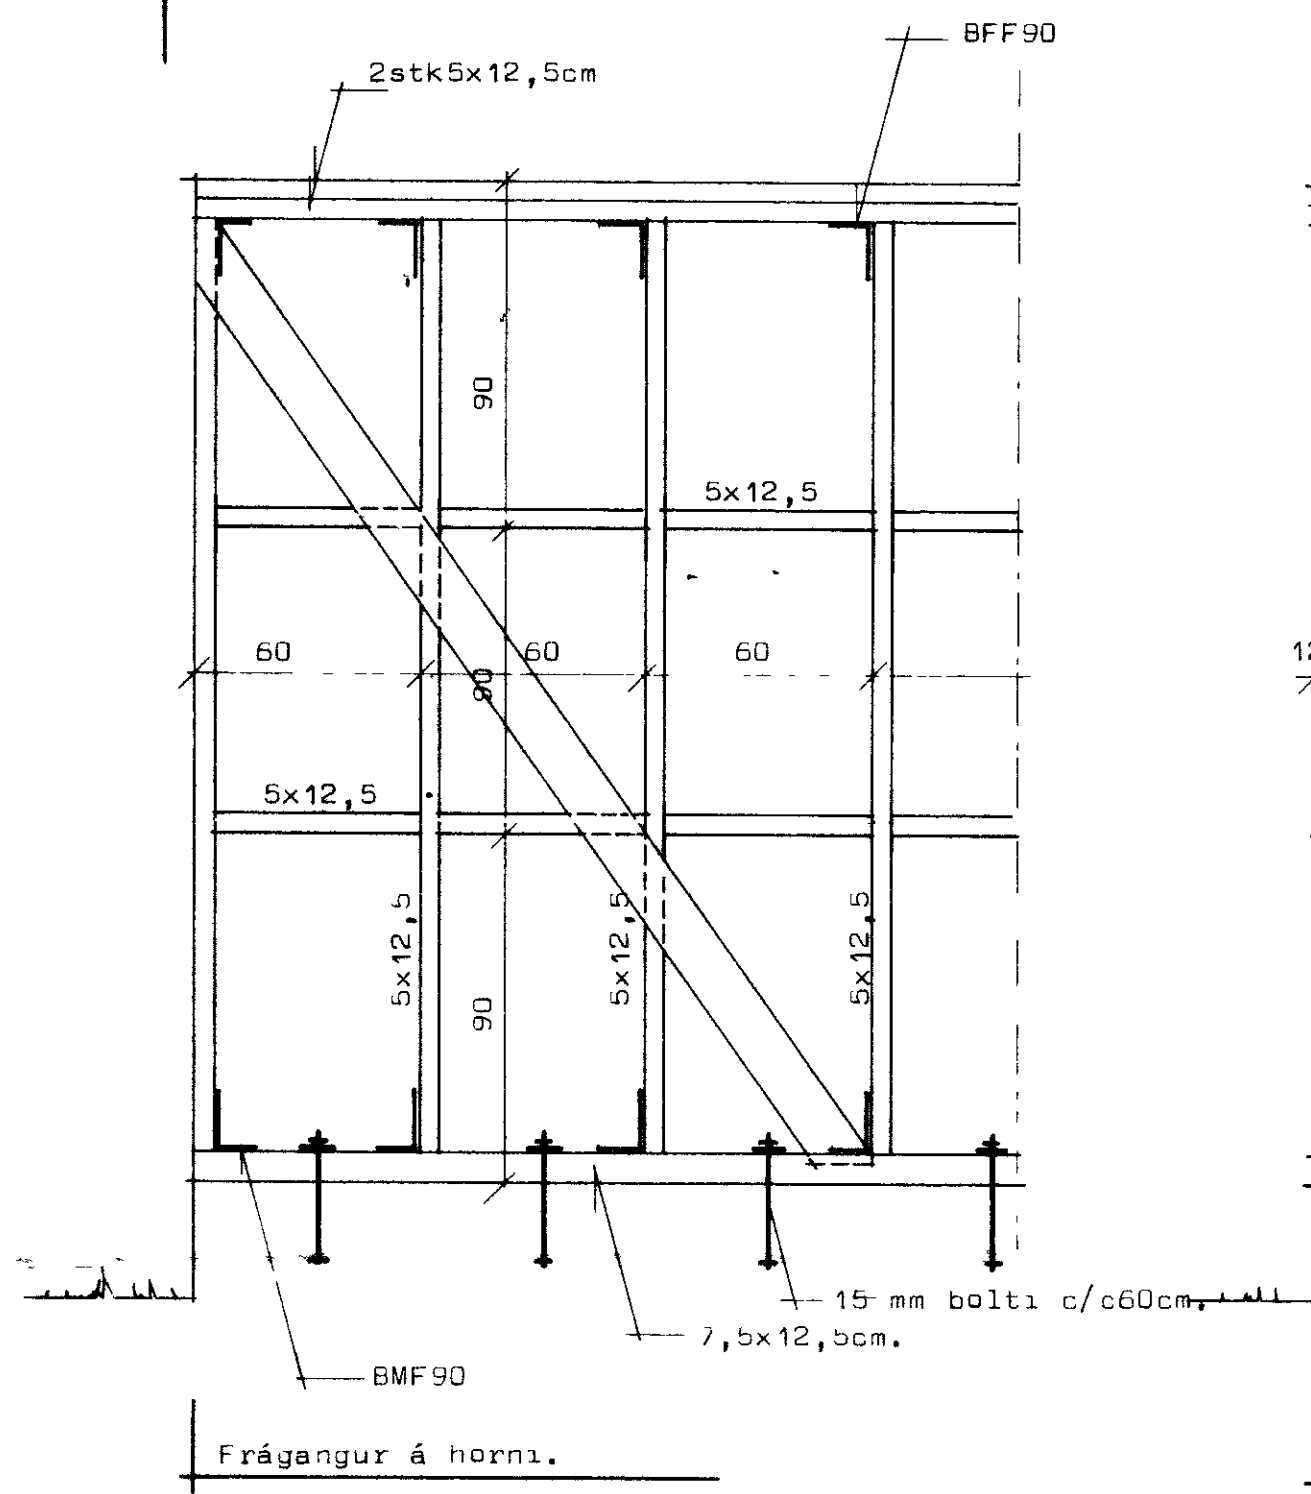

TIMBURGRIND LÓÐRÉTT KLÆÐNING

STADALHÚS S/F
 TEIKNISTOFA SUDURLANDSBRÁUT 20 SIMI 83141

VERKEFNI	DAGS.	1977
Timburhús hlutateikningar.	MKV.	1 5 1.20
BR.	BLAD NR	

Signature of architect and engineer