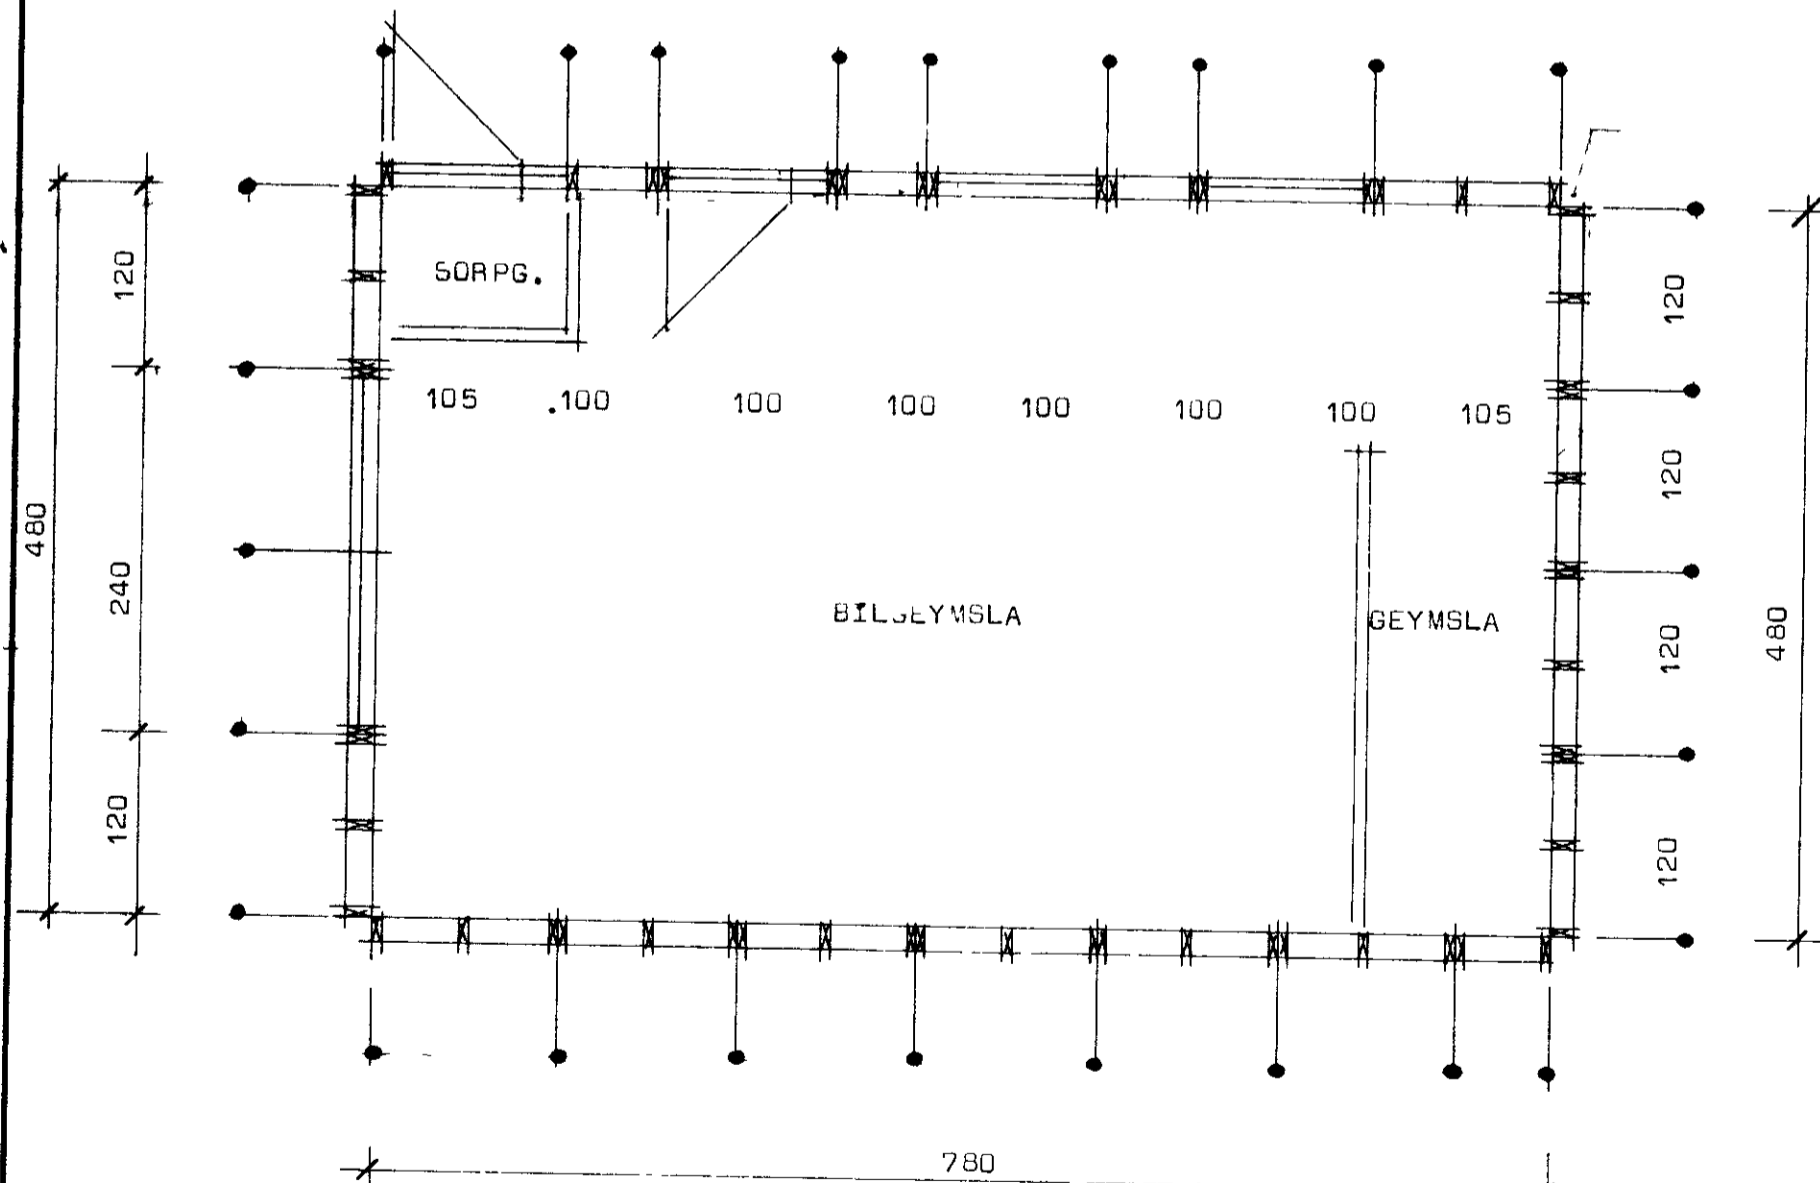

Skýringar

Efni í sperrum sé T200, beint, húspurt og laust við stóra kvisti og sprungur.

Bera skal C-TOX (brúnt) á alla sperruenda og samskeyti í mæni.

Negla skal helming af þeim naglafjöldi sem upp er gefinn, hvorum megin frá.

Bil milli sperra er 100.cm.

+10 TENGING VÐ SOKKUL. SETT Á SAMSK MILLI EINIINGA.

Grunnmynd bilgeymslu

Undirstöður.

VERKEFNI Bilgeymsla	DAGS. 1979	VERK NR
	MKV. 1:50 1.20	
	BR.	
	BLAD NR	