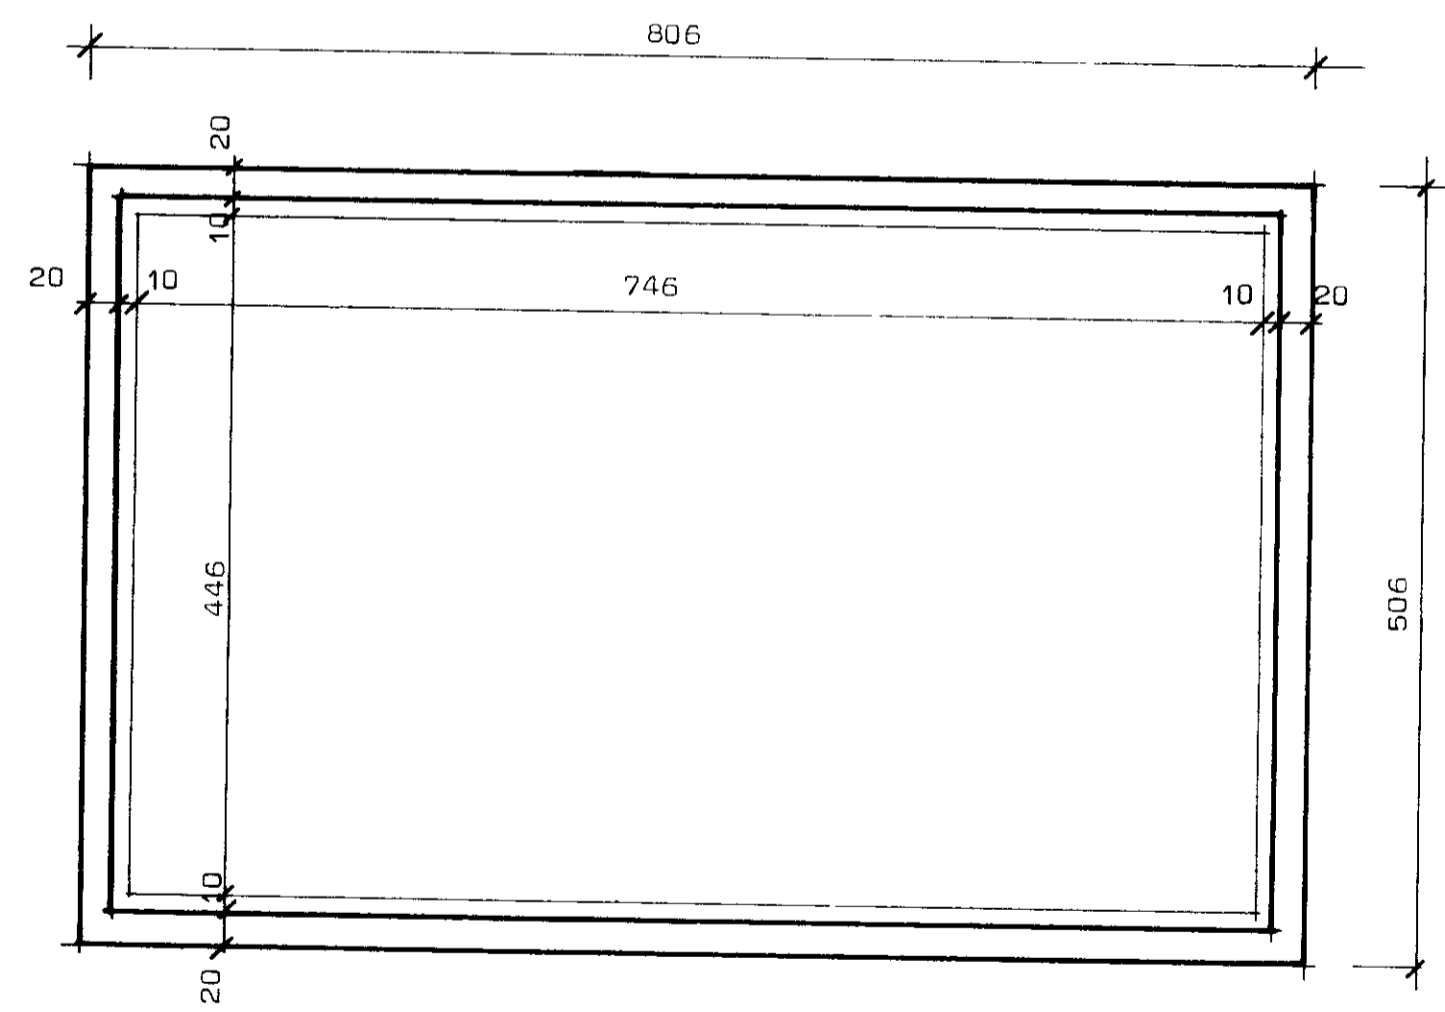

Skýringar

Efni í sperrum sé T200, beint, húspurt og laust við stóra kvisti og sprungur.

Bera skal C-TOX (brúnt) á alla sperruenda og samskeyti í mæni.

Negla skal helming af þeim naglafjöldi sem upp er gefinn, hvorum megin frá.

Bil milli sperra er 100.cm.

+10 TENGING VÐ SOKKUL. SETT Á SAMSK MILLI EINIINGA.

Grunnmynd bilgeymslu

Undirstöður.

VERKEFNI Bilgeymsla	DAGS. 1979	VERK NR
	MKV. 1:50 1.20	
	BR.	
	BLAD NR	