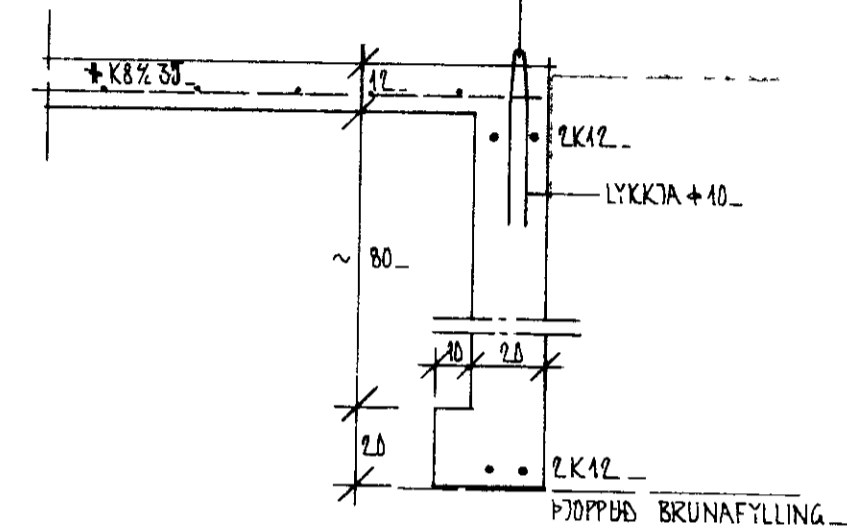

Skýringar

Efni í sperrum sé T200, beint, húspurt og laust við stóra kvisti og sprungur.

Bera skal C-TOX (brúnt) á alla sperruenda og samskeyti í mæni.

Negla skal helming af þeim naglafjöldi sem upp er gefinn, hvorum megin frá.

Bil milli sperra er 100.cm.

+10 TENGING VÐ SOKKUL. SETT Á SAMSK MILLI EINIINGA.

Grunnmynd bilgeymslu

Undirstöður.

VERKEFNI Bilgeymsla	DAGS. 1979	VERK NR
	MKV. 1:50 1.20	
	BR.	
	BLAD NR	