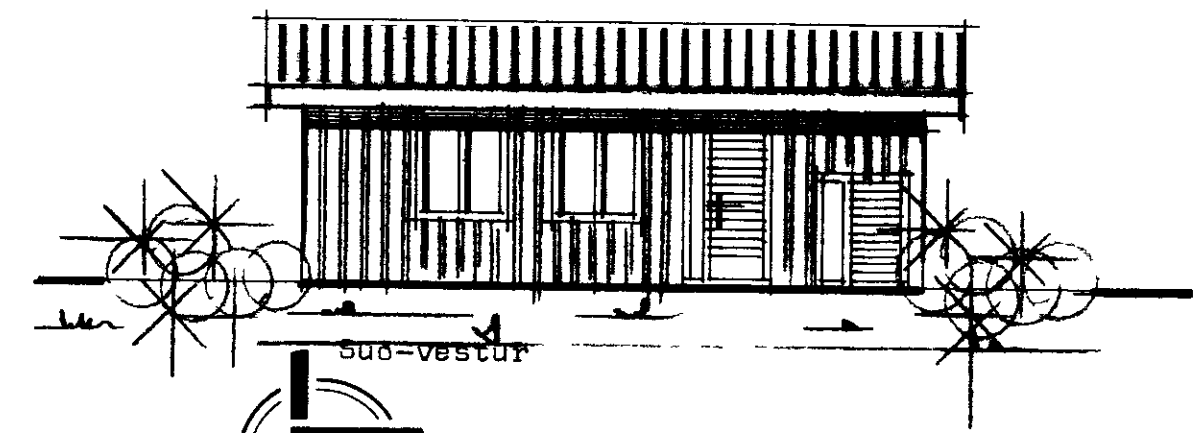

BÚÐAMAR 1 VESTMANNAEYJUM

SAMPYKKT / BYGGINGANEFND

30-1-79

BYGGINGAFULLTRUINN / VESTMANNAEYJUM

Sally Ástþórunn

STAÐALHÚS S F

TEIKNISTOFA SÍÐUMÚLA 31 SÍMI 83141

| | | | |
|---------------------------|---------|-------|---------|
| VERKEFNI | DAGS | 1979 | VERK NR |
| Öflitsmyndir | MKV | 1 100 | S1 T |
| Búðamar 1 Vestmannaeyjum. | BR | | |
| | BLAD NR | 1,02 | |