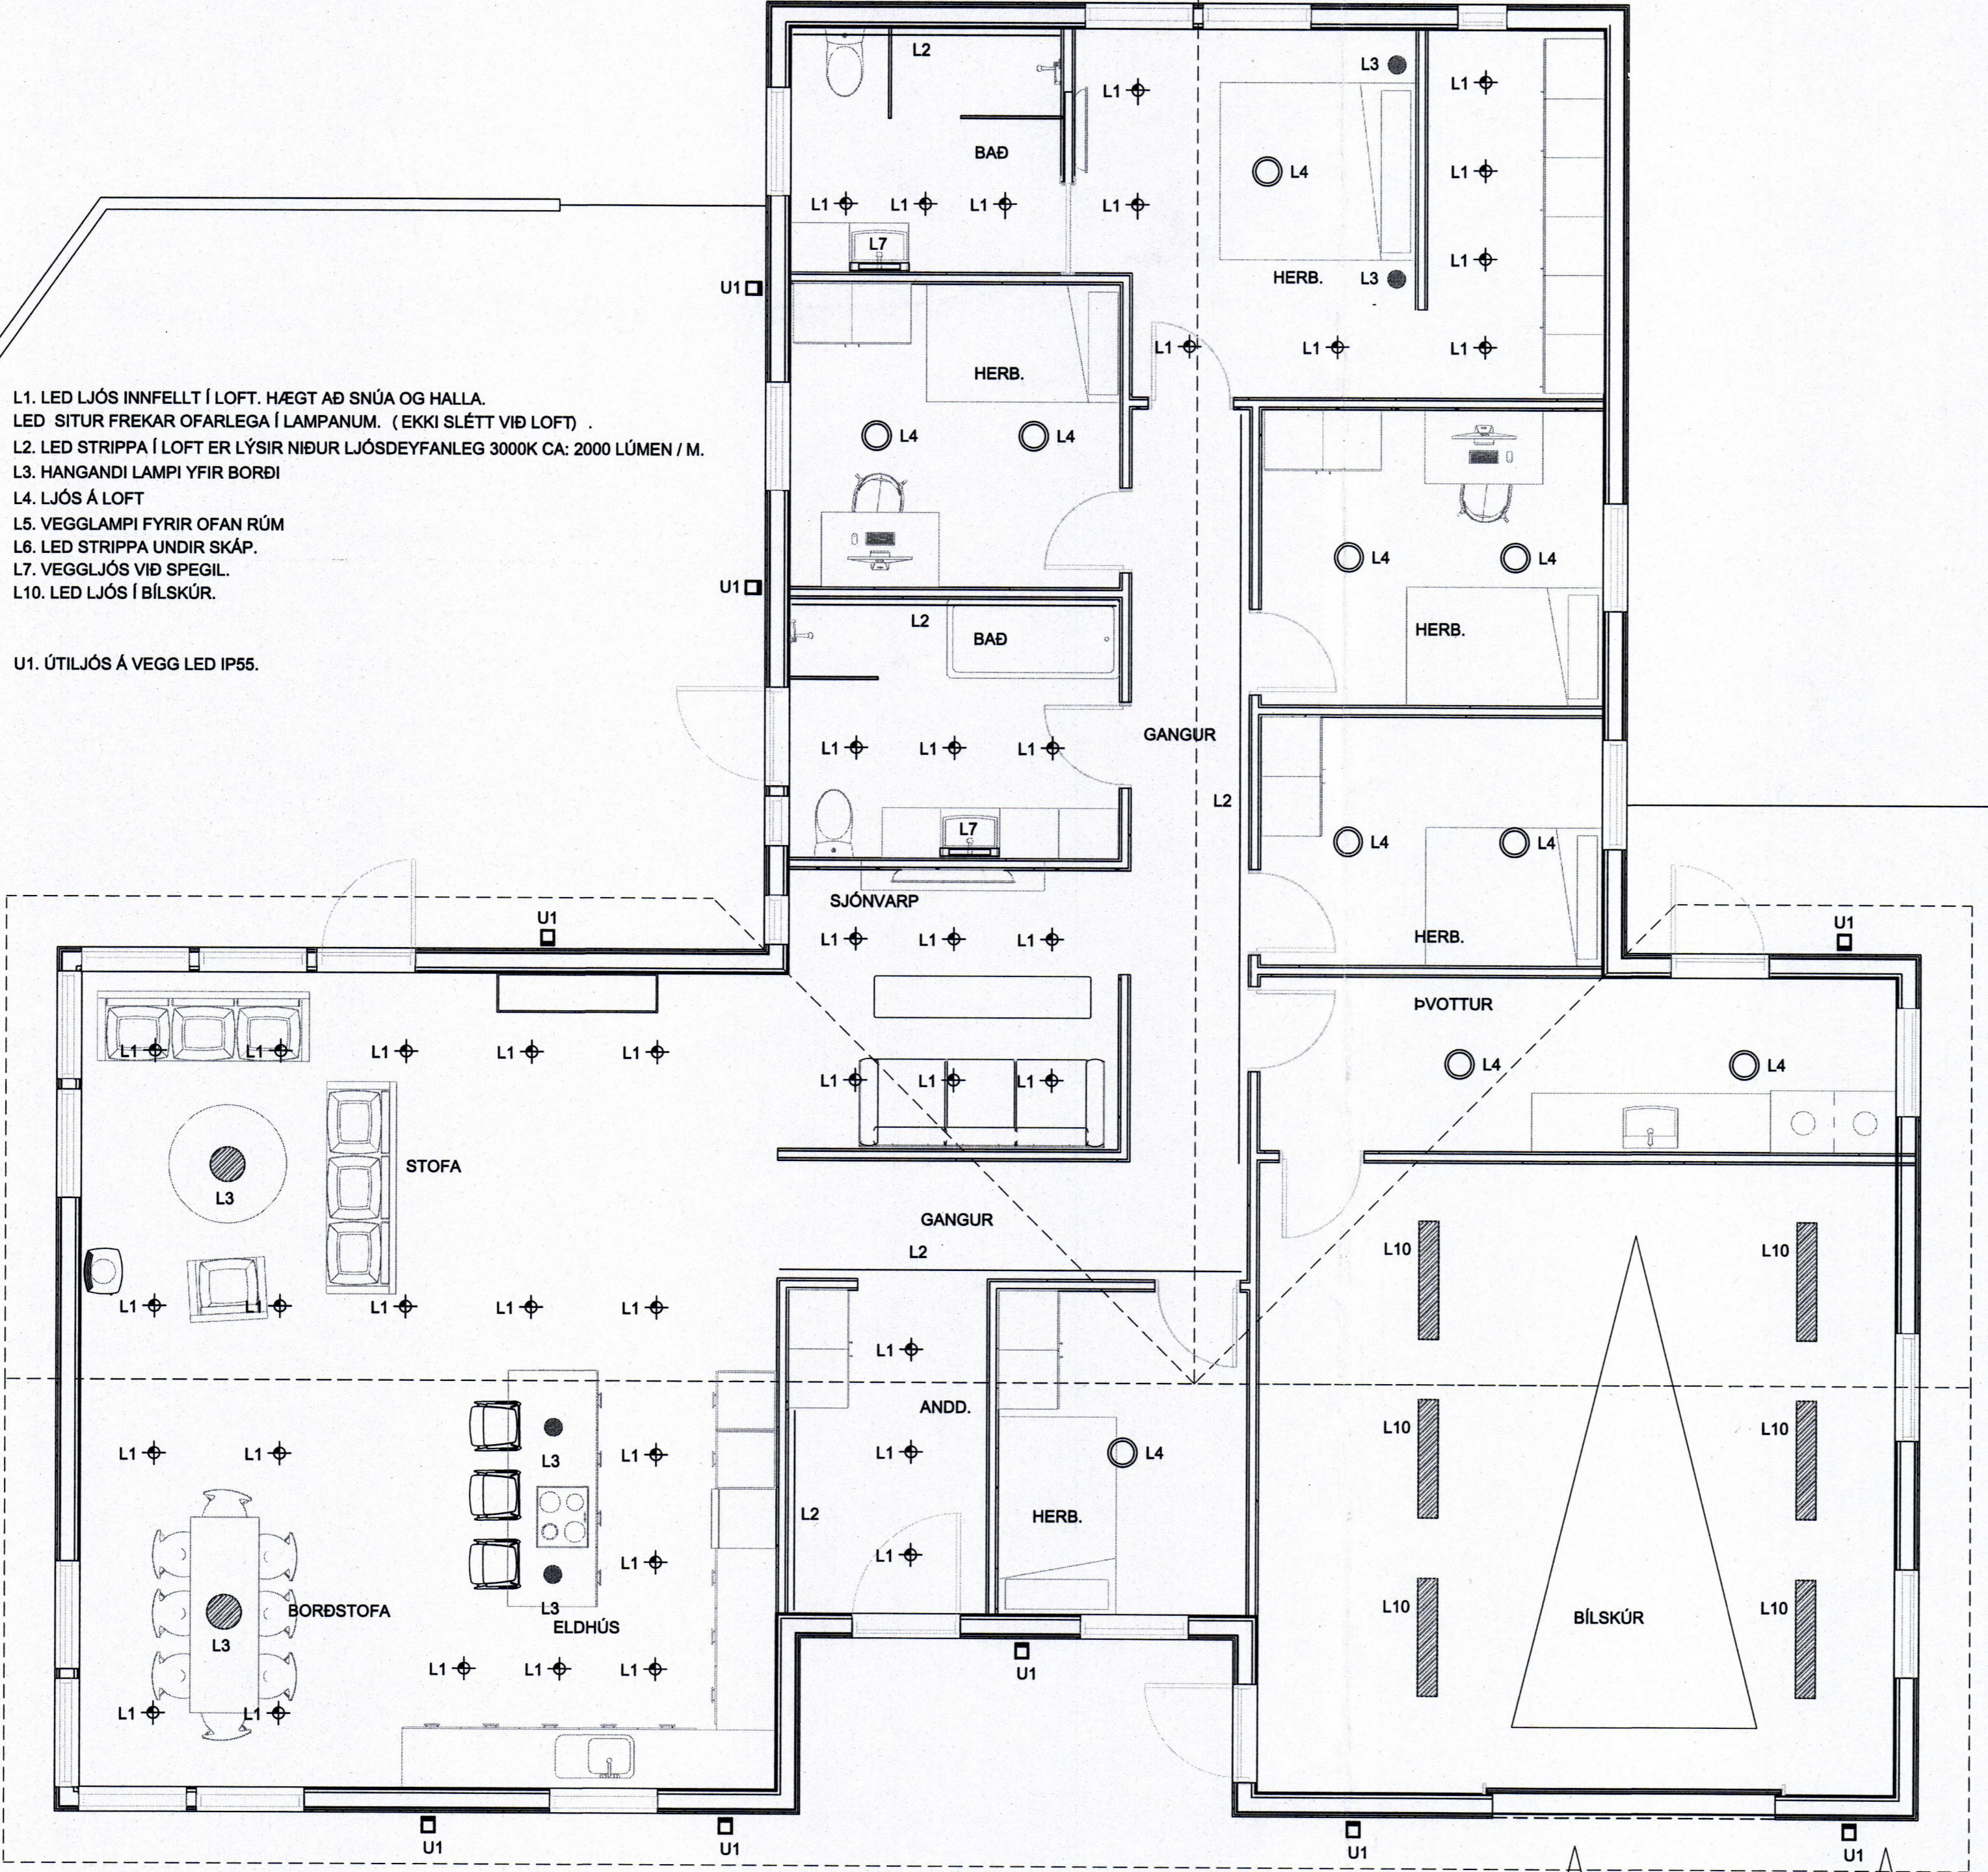

SAMÞYKKT AF BYGGINGARFULLTRÚA
 4. SEP. 2020
 BYGGINGARFULLTRÚINN Í VESTMANNNAEYJUM

L1. LED LJÓS INNFELT Í LOFT. HÆGT AÐ SNÚA OG HALLA.
 LED SITUR FREKAR OFARLEGA Í LAMPANUM. (EKKI SLETT VIÐ LOFT)
 L2. LED STRIPPA Í LOFT ER LÝSIR NIÐUR LJÓSDYFANLEG 3000K CA: 2000 LÚMEN / M.
 L3. HANGANDI LAMPÍ YFIR BORÐI
 L4. LJÓS Á LOFT
 L5. VEGGLAMPÍ FYRIR OFAN RÚM
 L6. LED STRIPPA UNDIR SKÁP.
 L7. VEGGLJÓS VIÐ SPÉGLI.
 L10. LED LJÓS Í BÍLSKÚR.
 U1. ÚTILJÓS Á VEGG LED IP55.