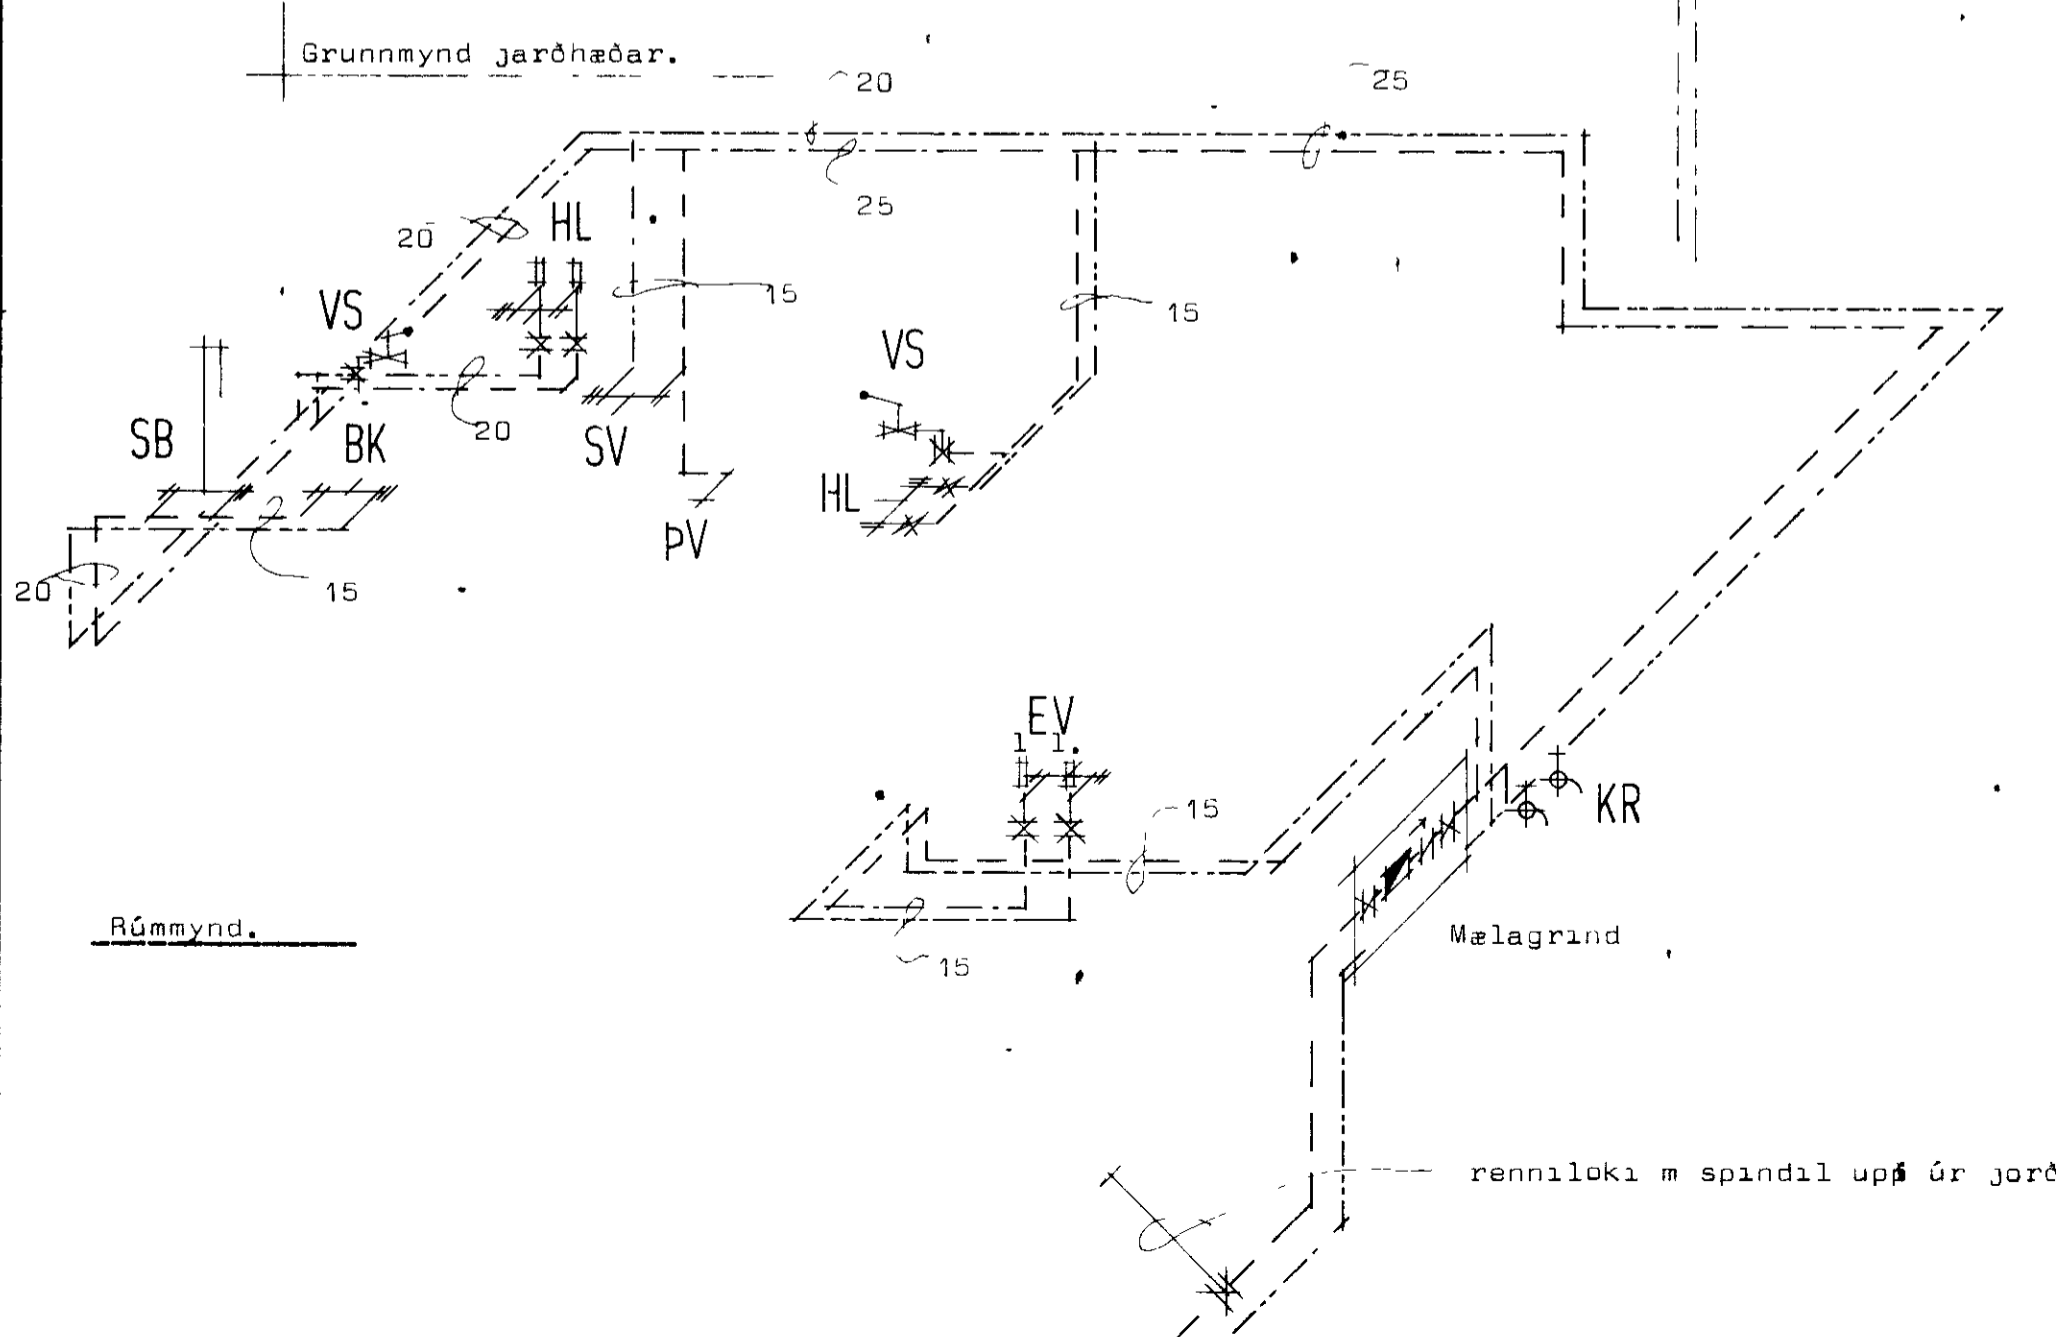

**FRAGAÐRÁÐIÐ 6 VESMANNAEYHUN**

ÞAMP AKR EYLLINGARNEFND

1363

10-10-80

BYGGINGA  
VALDUR HÖGEMMUR

Grunnmynd hæðar

Rúmmynd.

Skýringar sjá tlað nr 3.01