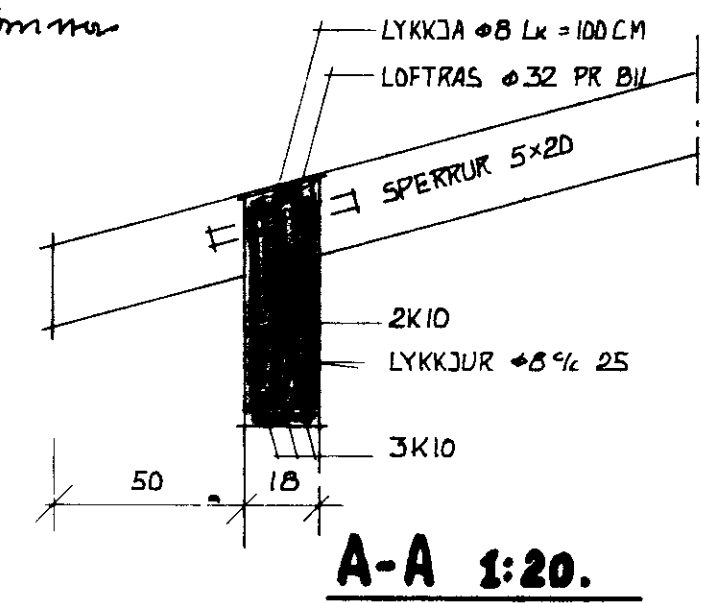

# STADALHÚS SUDURLANDSBRAUT 20 SIMI

SAMÞYKTI BYGGINGARNEFND  
10-10-80  
BYGGINGARNEFND SUDURLANDS  
Jóhanna Þórunn

**STADALHÚS** S F  
TEIKNISTOFA SUDURLANDSBRAUT 20 SIMI

VERKEFNI	DAGS	1978	VERK NR
JÁRNBEIT STEYPA ÞAKPLATA	MKV.	1 50 1 20	H 4
	BR		
	BLAD NR	204	