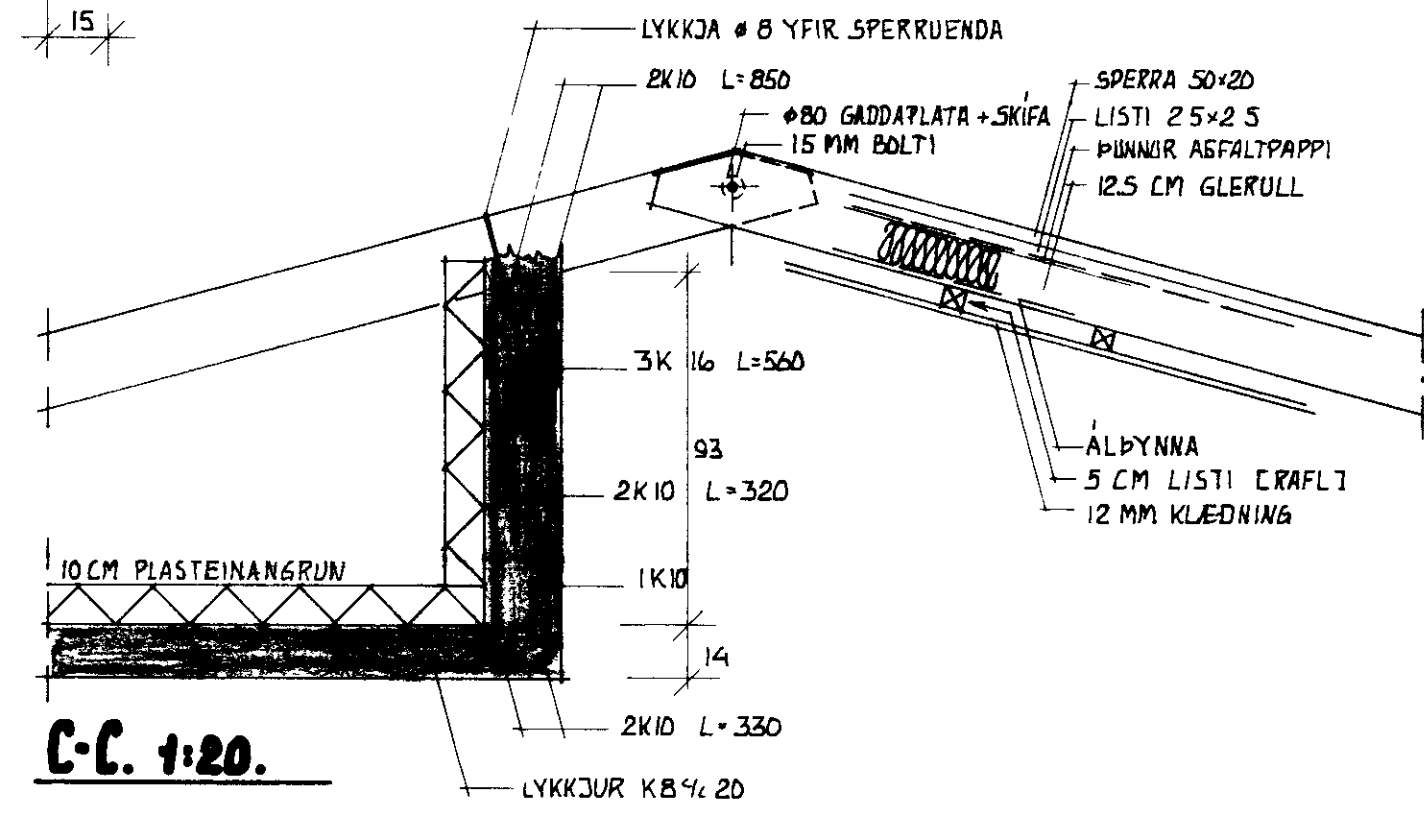

# STADALHÚS SUDURLANDSBRAUT 20 SIMI

SAMÞYKTI BYGGINGARNEFND  
10-10-80  
BYGGINGARNEFND SUDURLANDS  
Jóhanna Þórunn

**STADALHÚS** S F  
TEIKNISTOFA SUDURLANDSBRAUT 20 SIMI

VERKEFNI	DAGS	1978	VERK NR
JÁRNBEIT STEYPA ÞAKPLATA	MKV.	1 50 1 20	H 4
	BR		
	BLAD NR	204	