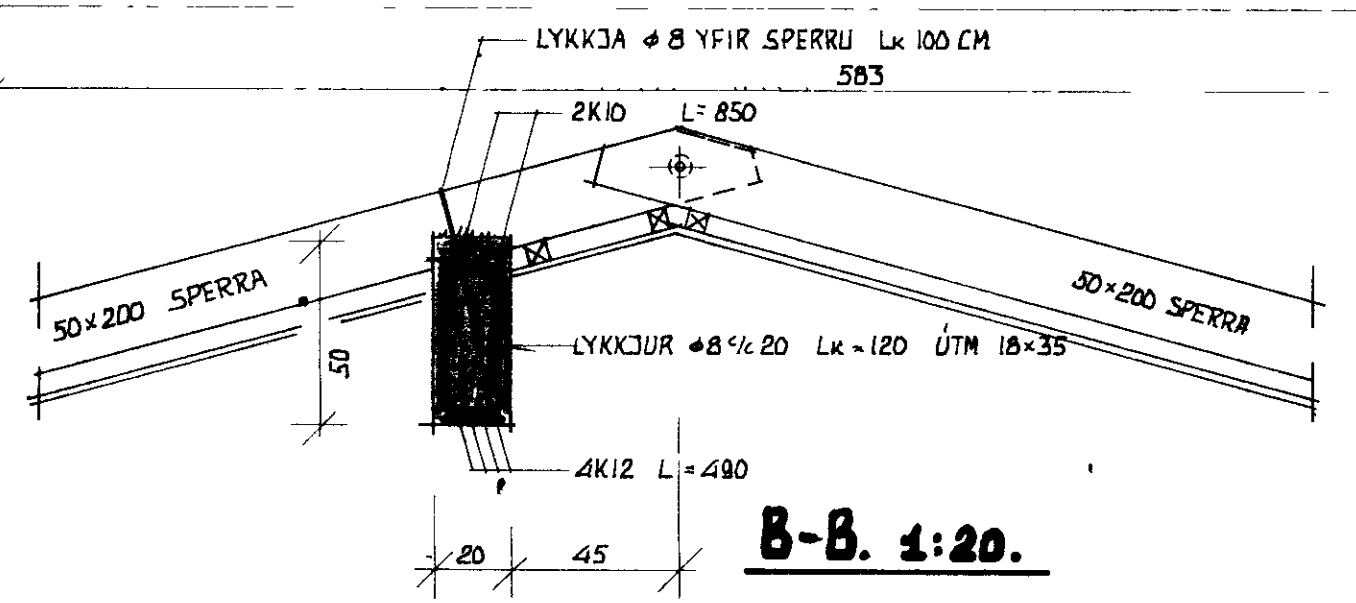

# STADALHÚS SUDURLANDSBRAUT 20 SIMI

SAMÞYKTI BYGGINGARNEFND  
10-10-80  
BYGGINGARNEFND SUDURLANDS  
Jóhanna Þórunn

**STADALHÚS** S F  
TEIKNISTOFA SUDURLANDSBRAUT 20 SIMI

VERKEFNI	DAGS	1978	VERK NR
JÁRNBEIT STEYPA ÞAKPLATA	MKV.	1 50 1 20	H 4
	BR		
	BLAD NR	204	