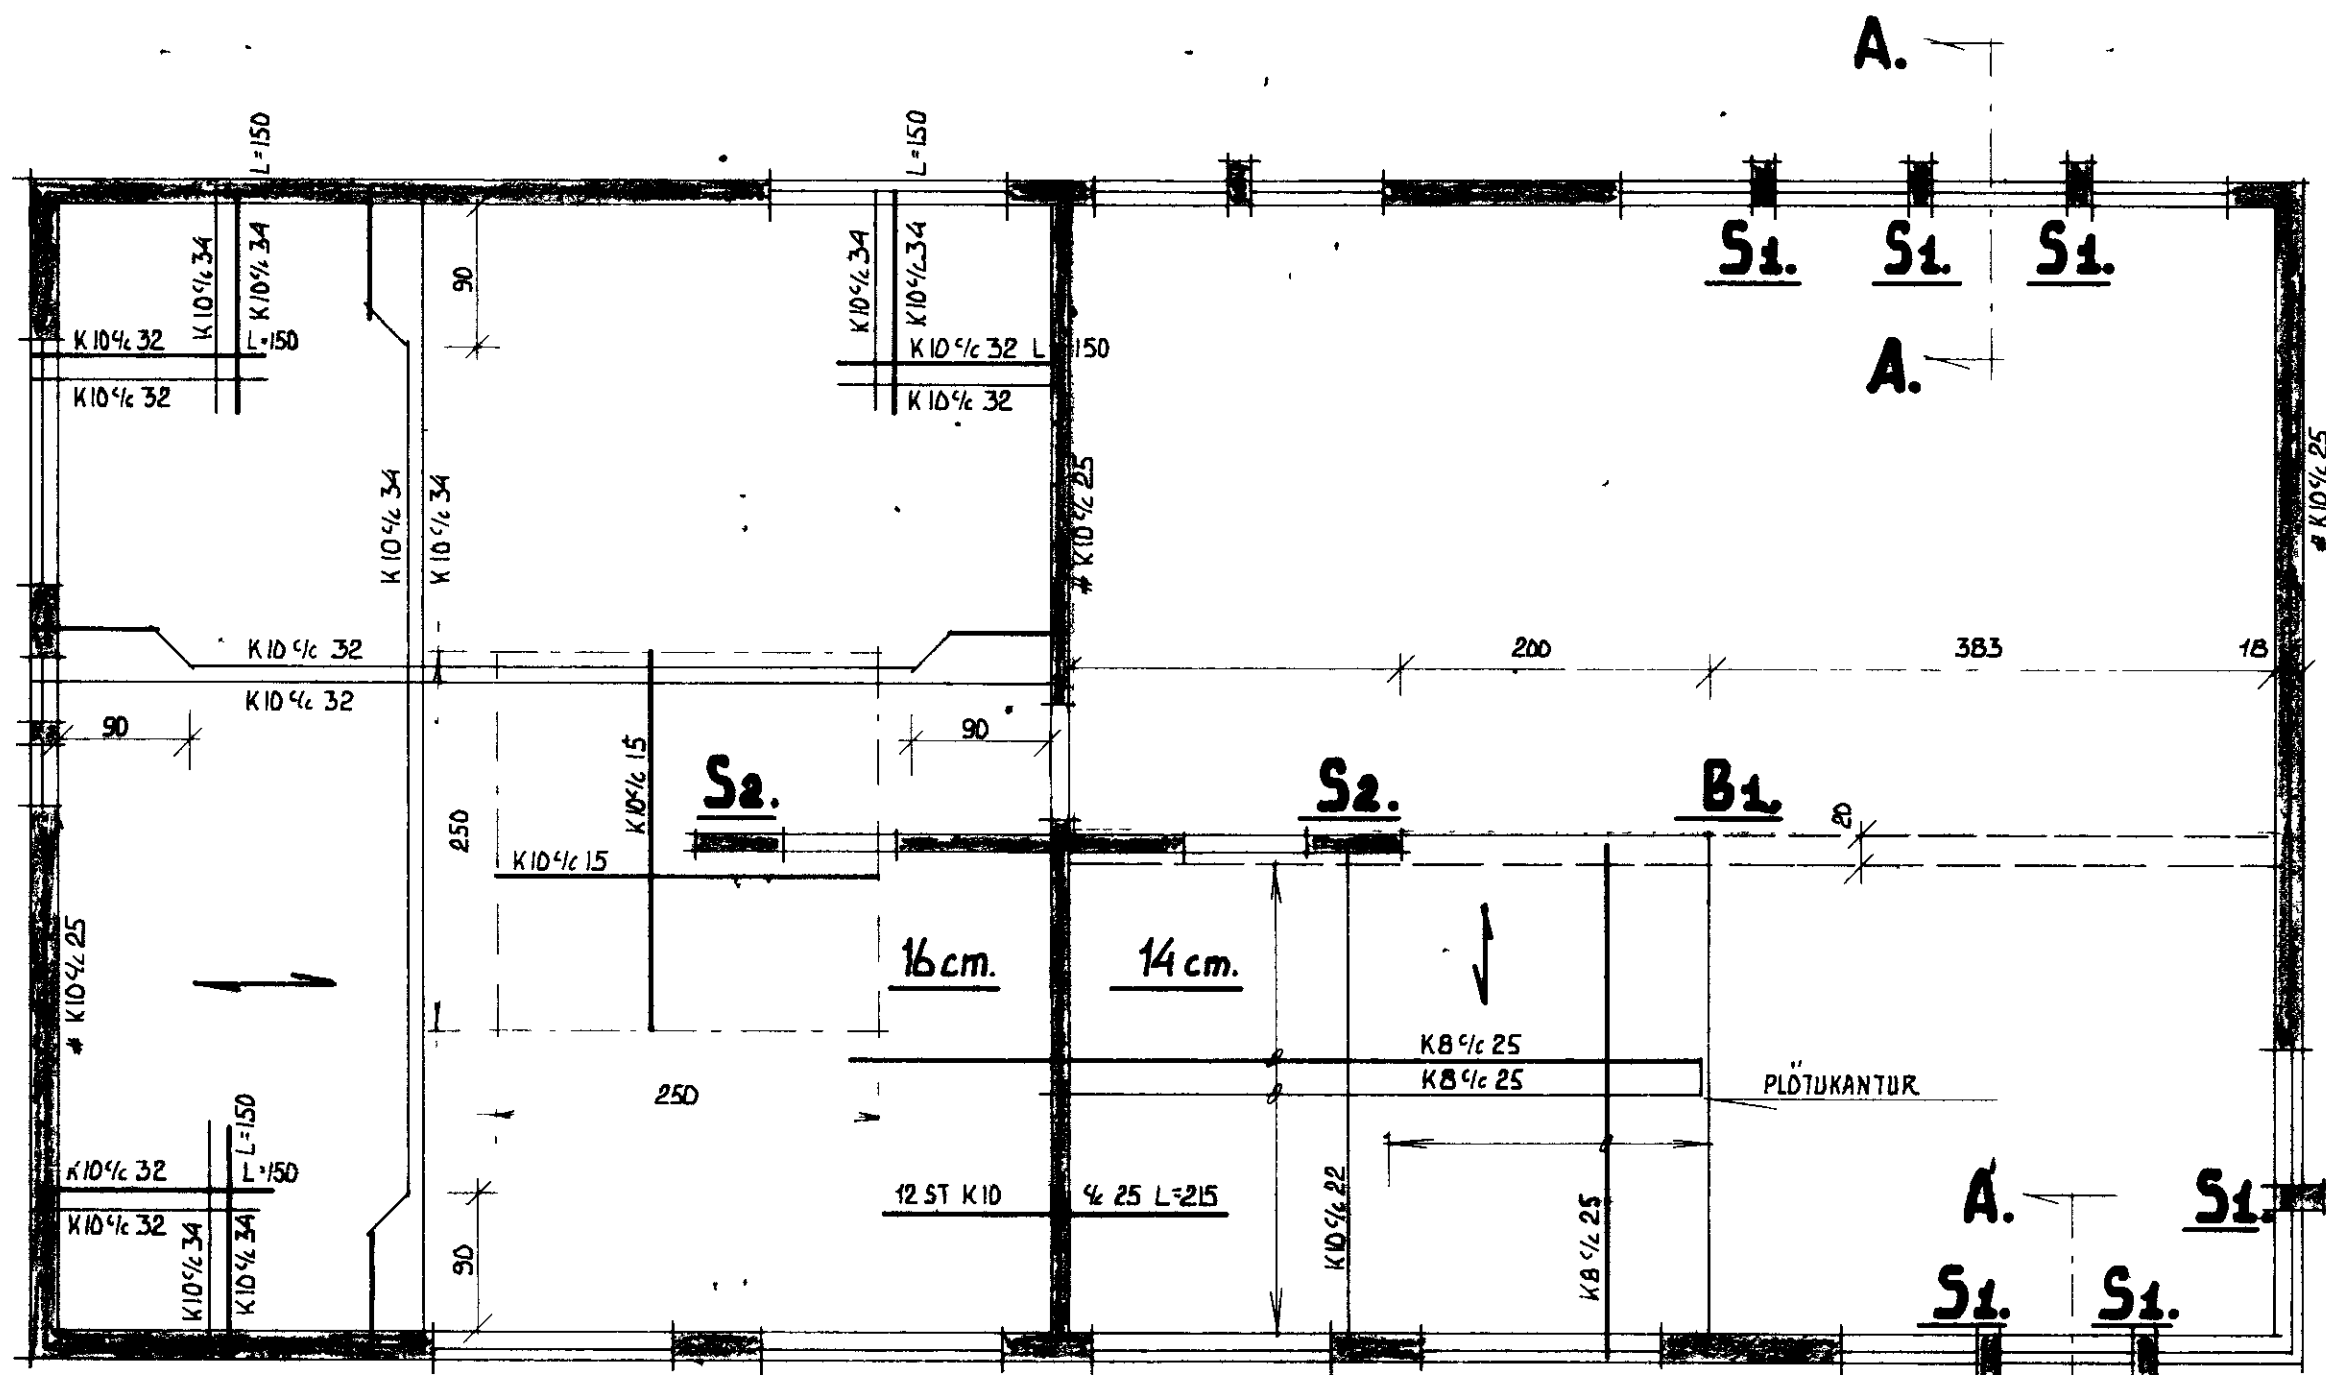

# STADALHÚS SUDURLANDSBRAUT 20 SIMI

SAMÞYKTI BYGGINGARNEFND  
10-10-80  
BYGGINGARNEFND SUDURLANDS  
Jóhanna Þórunn

**STADALHÚS** S F  
TEIKNISTOFA SUDURLANDSBRAUT 20 SIMI

VERKEFNI	DAGS	1978	VERK NR
JÁRNBEIT STEYPA ÞAKPLATA	MKV.	1 50 1 20	H 4
	BR		
	BLAD NR	204	