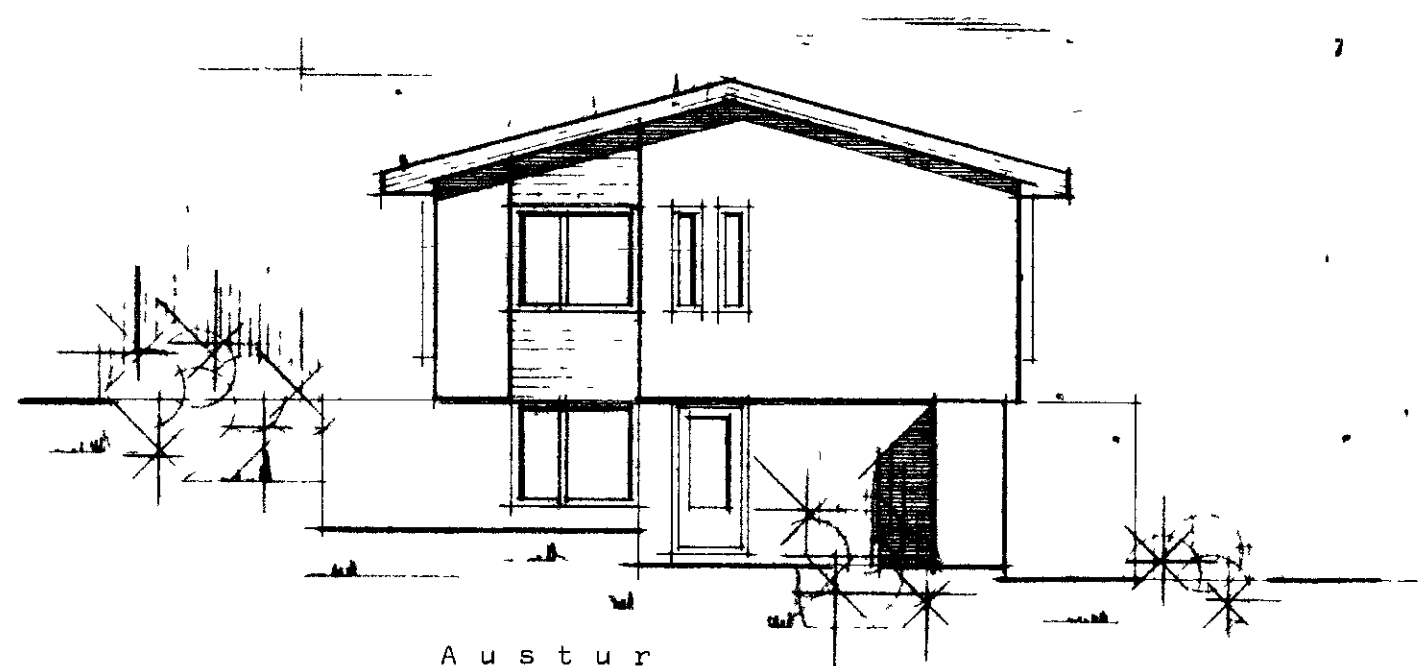

10  
**BÚASTAÐBRAUT 6 VESTMANNAEYJUM**

SAMÞYKKI BYGGINGARNEFND

10-10-80

BYGGINGARFRUM  
 Valleri Magnússon

1347

Norður

Suður

Austur

Sneiðing

Sneiðing

Vestur

**STADALHÚS** TÍL  
 VERKNI  
 TEIKNISTOFA Síðumúla 31 SÍMI 83141

Ótlitsmyndir og sneiðing	DAGS. 1980	VERK NR.
Búastaðbraut 6 Vestmannaeyjum.	MKV. 1 100	<b>H4</b>
	BLAD NR 1,02	

*Valleri Magnússon* *Sigrún P. Kristjánsson*