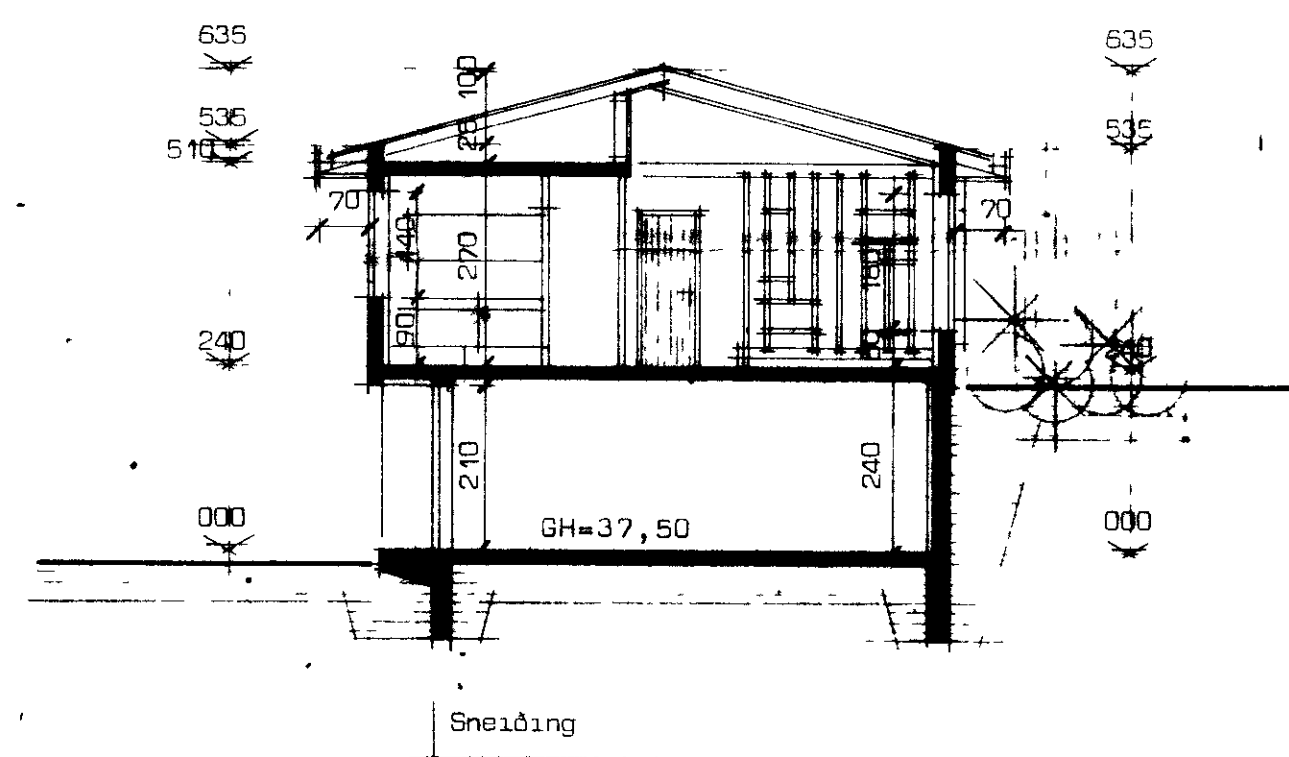

10  
**BÚASTAÐBRAUT 6 VESTMANNAEYJUM**

SAMÞYKKI BYGGINGARNEFND

10-10-80

BYGGINGARFRUM  
 Valleri Magnússon

1347

Norður

Suður

Austur

Sneiðing

Sneiðing

Vestur

**STADALHÚS** TÍL  
 VERKNI  
 TEIKNISTOFA Síðumúla 31 SÍMI 83141

Ótlitsmyndir og sneiðing	DAGS. 1980	VERK NR.
Búastaðbraut 6 Vestmannaeyjum.	MKV. 1 100	<b>H4</b>
	BLAD NR 1,02	

*Valleri Magnússon* *Sigrún P. Kristjánsson*