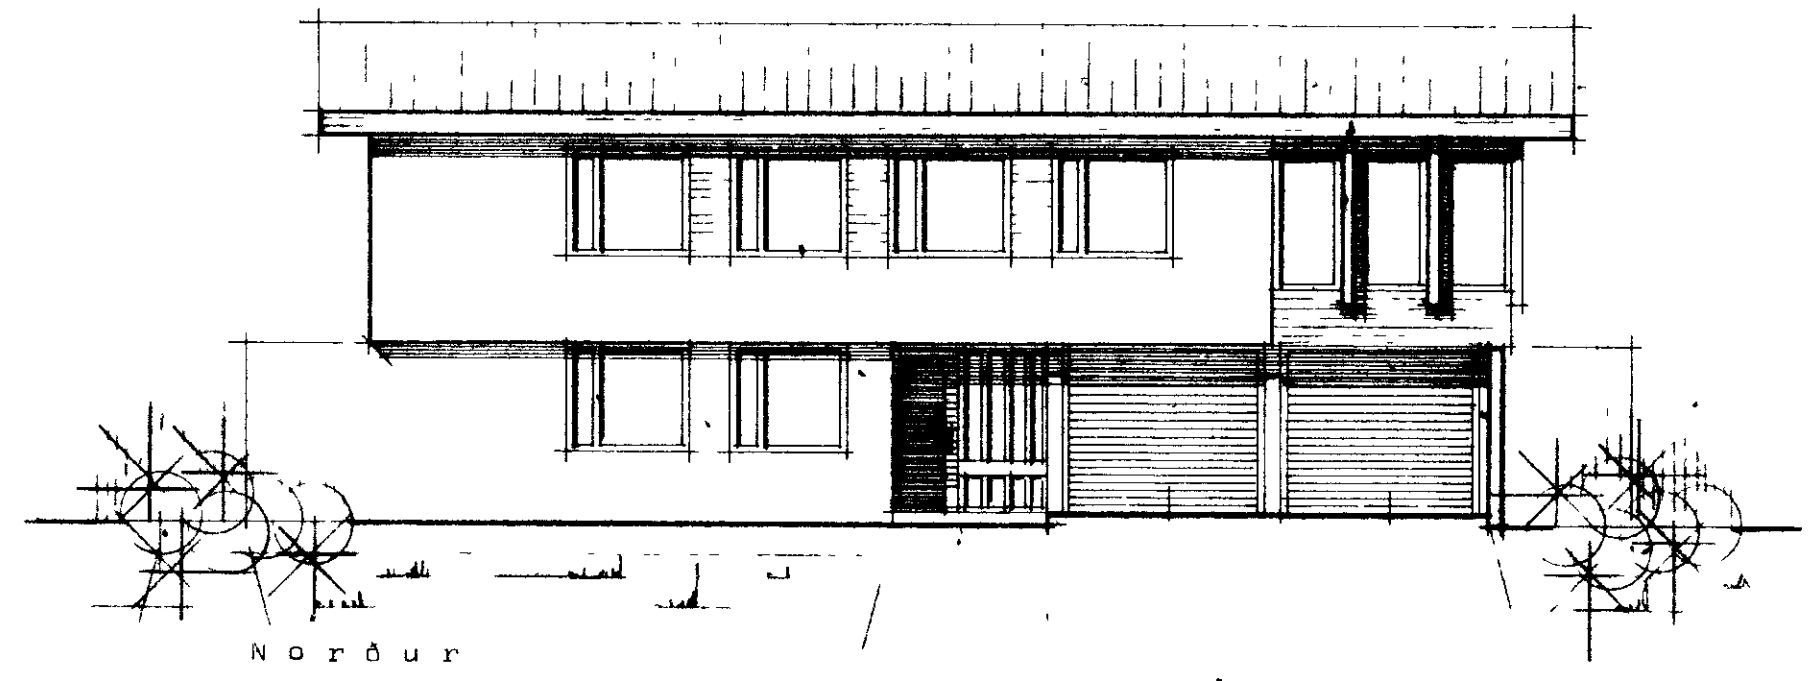

10  
**BÚASTAÐBRAUT 6 VESTMANNAEYJUM**

SAMÞYKKI BYGGINGARNEFND

10-10-80

BYGGINGARFRUM  
 Valleri Magnússon

1347

Norður

Suður

Austur

Sneiðing

Sneiðing

Vestur

**STADALHÚS** TÍL  
 VERKNI  
 TEIKNISTOFA Síðumúla 31 SÍMI 83141

Ótlitsmyndir og sneiðing	DAGS. 1980	VERK NR.
Búastaðbraut 6 Vestmannaeyjum.	MKV. 1 100	<b>H4</b>
	BLAD NR 1,02	

*Valleri Magnússon* *Sigrún P. Kristjánsson*