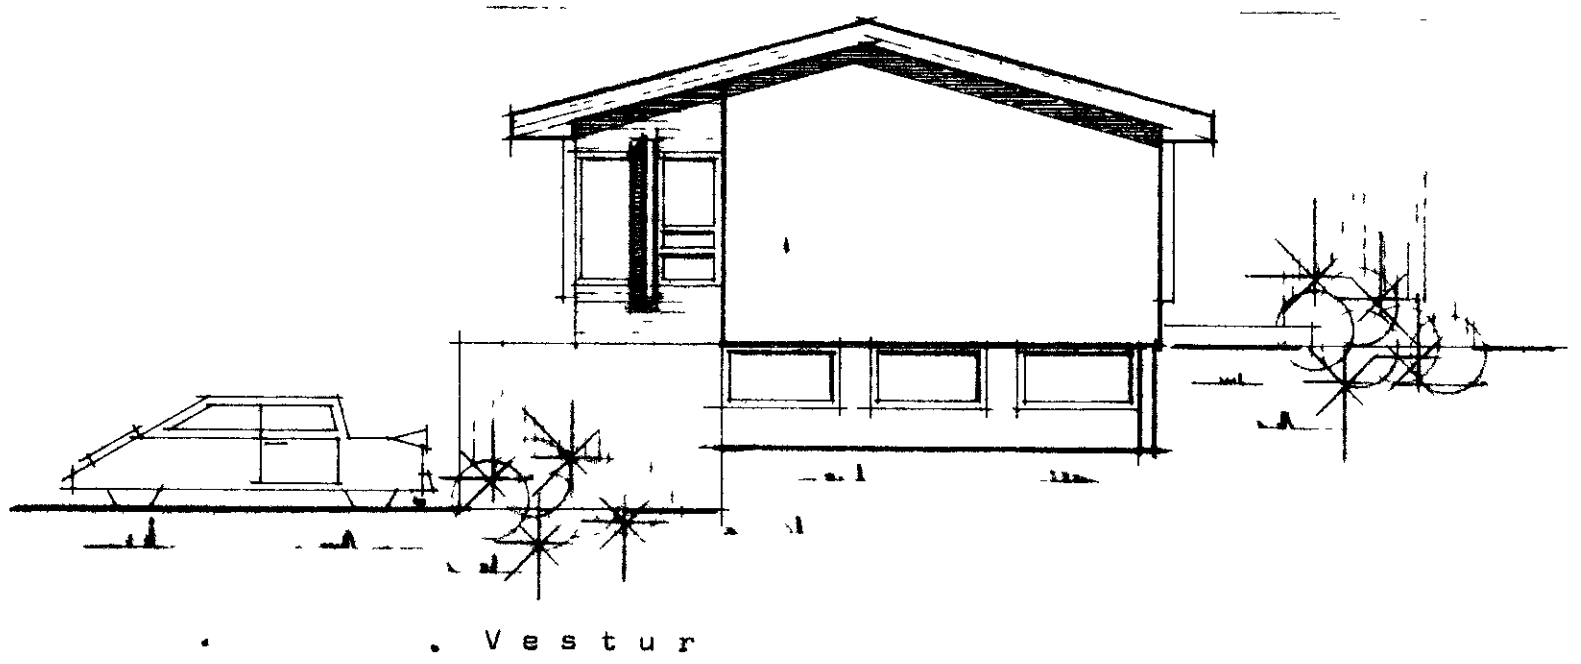

10  
**BÚASTAÐBRAUT 6 VESTMANNAEYJUM**

SAMÞYKKI BYGGINGARNEFND

10-10-80

BYGGINGARFRUM  
 Valleri Magnússon

1347

Norður

Suður

Austur

Sneiðing

Sneiðing

Vestur

**STADALHÚS** TÍL  
 VERKNI  
 TEIKNISTOFA Síðumúla 31 SÍMI 83141

Ótlitsmyndir og sneiðing	DAGS. 1980	VERK NR.
Búastaðbraut 6 Vestmannaeyjum.	MKV. 1 100	<b>H4</b>
	BLAD NR 1,02	

*Valleri Magnússon* *Sigrún P. Kristjánsson*