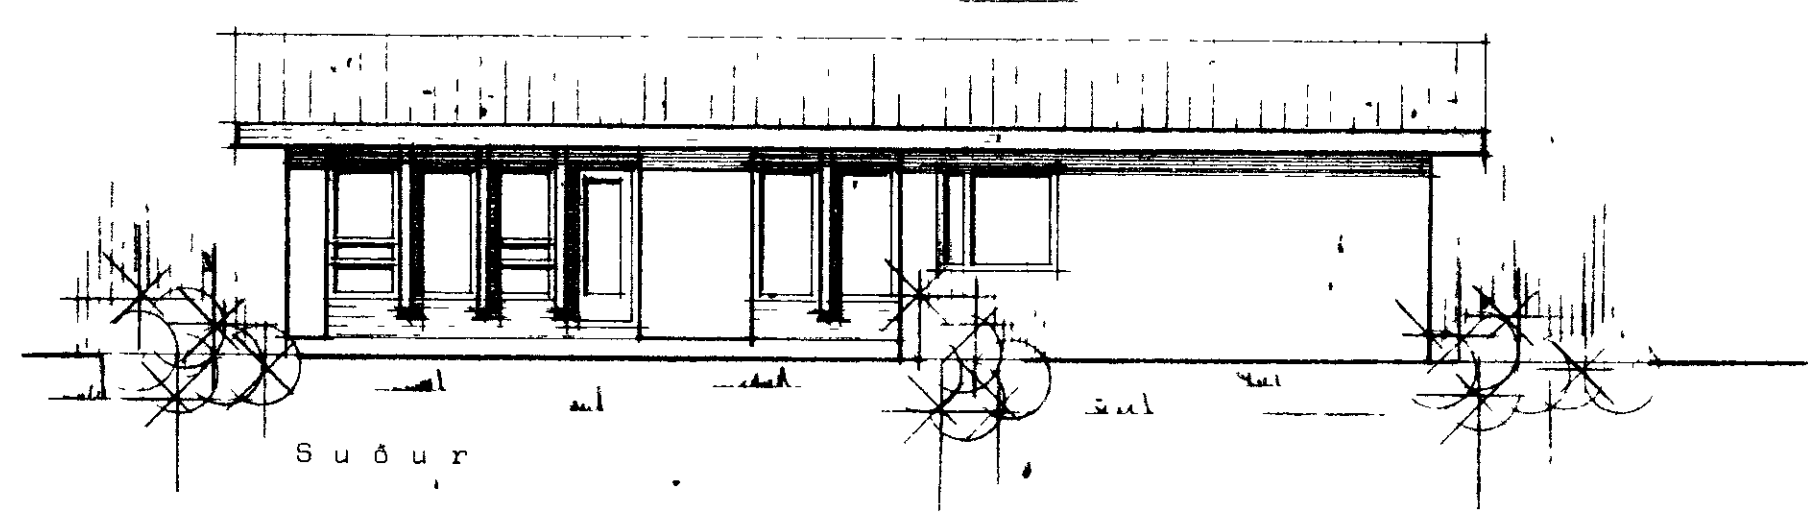

10  
**BÚASTAÐBRAUT 6 VESTMANNAEYJUM**

SAMÞYKKI BYGGINGARNEFND

10-10-80

BYGGINGARFRUM  
 Valleri Magnússon

1347

Norður

Suður

Austur

Sneiðing

Sneiðing

Vestur

**STADALHÚS** TÍL  
 VERKNI  
 TEIKNISTOFA Síðumúla 31 SÍMI 83141

Ótlitsmyndir og sneiðing	DAGS. 1980	VERK NR.
Búastaðbraut 6 Vestmannaeyjum.	MKV. 1 100	<b>H4</b>
	BLAD NR 1,02	

*Valleri Magnússon* *Sigrún P. Kristjánsson*