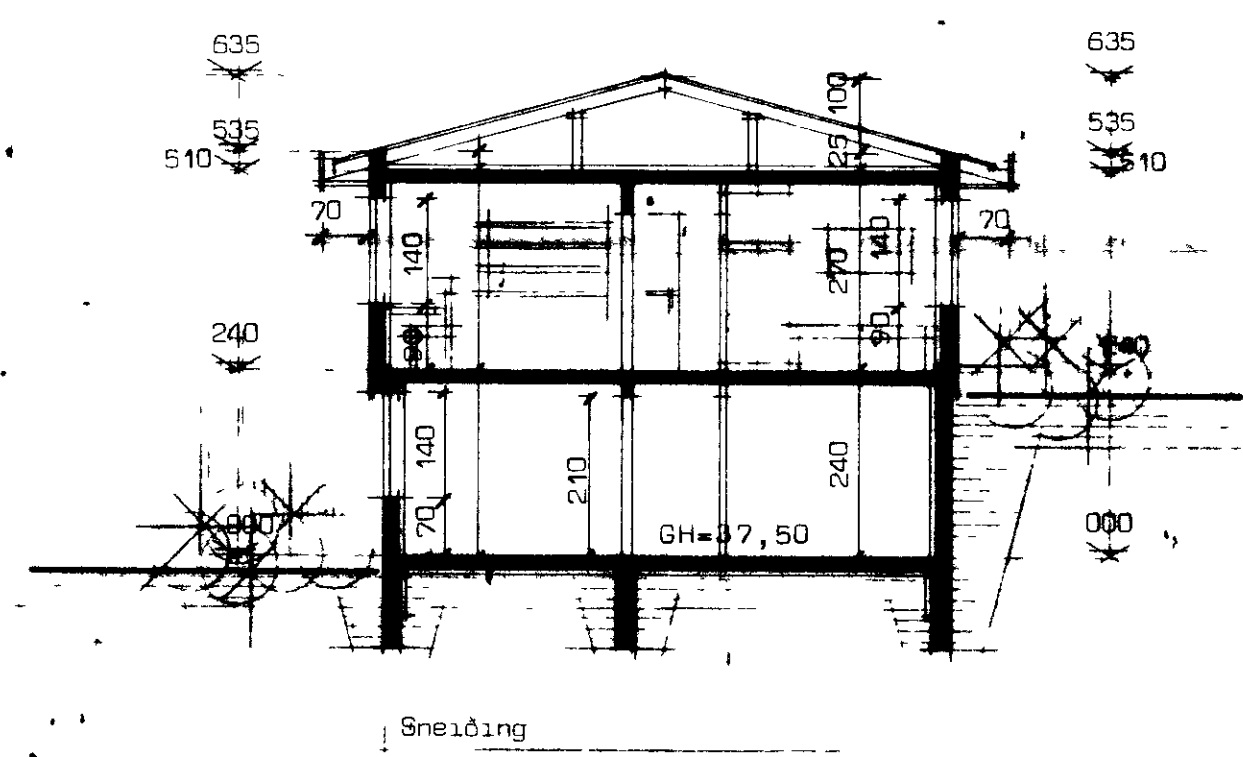

10  
**BÚASTAÐBRAUT 6 VESTMANNAEYJUM**

SAMÞYKKI BYGGINGARNEFND

10-10-80

BYGGINGARFRUM  
 Valleri Magnússon

1347

Norður

Suður

Austur

Sneiðing

Sneiðing

Vestur

**STADALHÚS** TÍL  
 VERKNI  
 TEIKNISTOFA Síðumúla 31 SÍMI 83141

Ótlitsmyndir og sneiðing	DAGS. 1980	VERK NR.
Búastaðbraut 6 Vestmannaeyjum.	MKV. 1 100	<b>H4</b>
	BLAD NR 1,02	

*Valleri Magnússon* *Sigrún P. Kristjánsson*