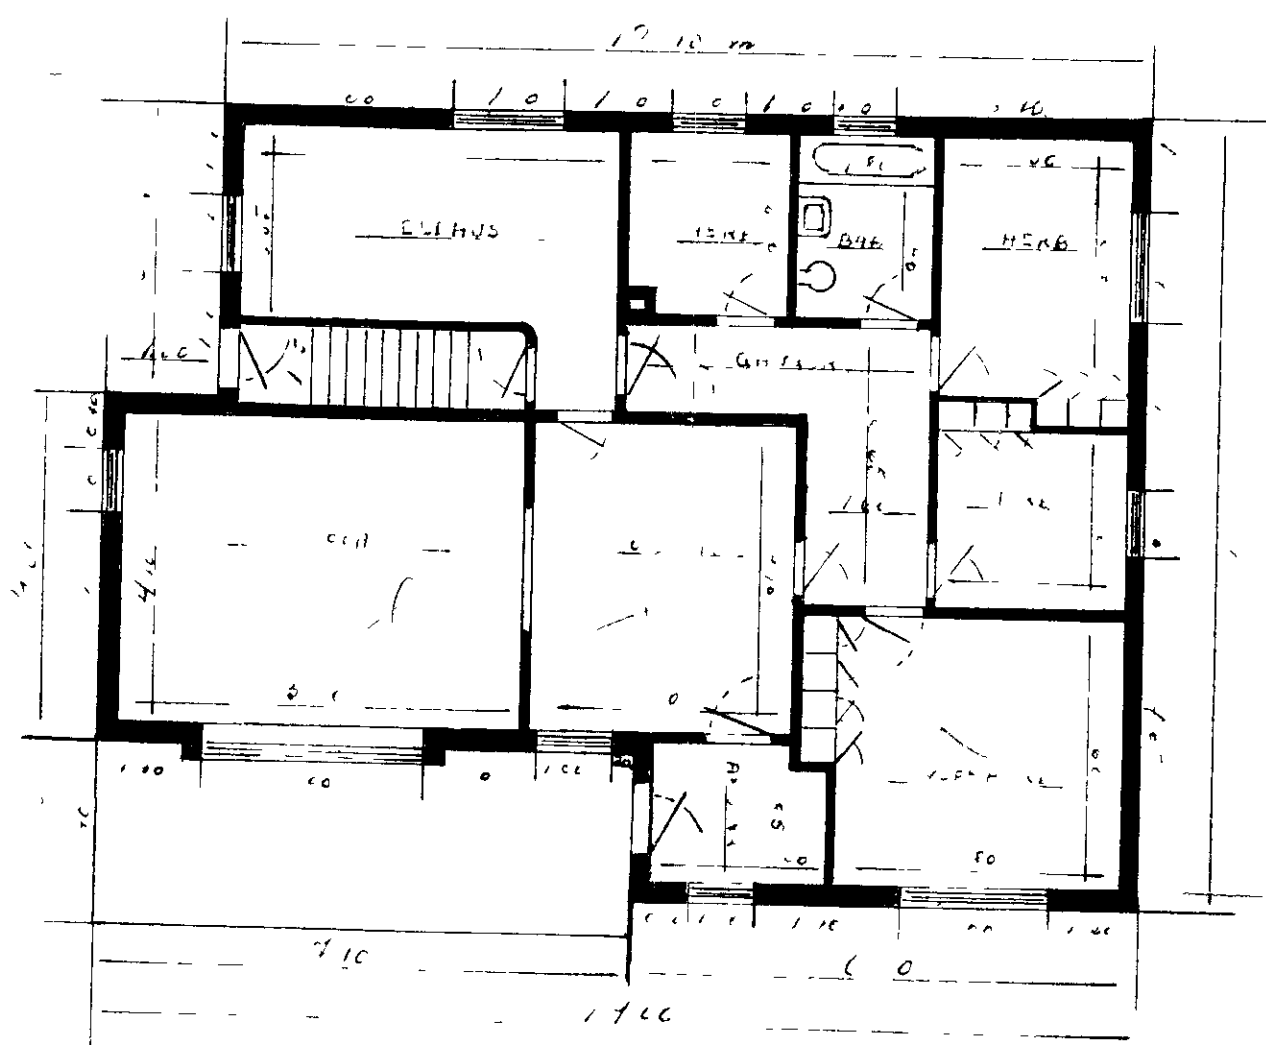

MÁL 1 100

KJALLARI

HEF

Handwritten note:
Húsið
stíttur af Murrari
Bíarskúli (v. 1910)