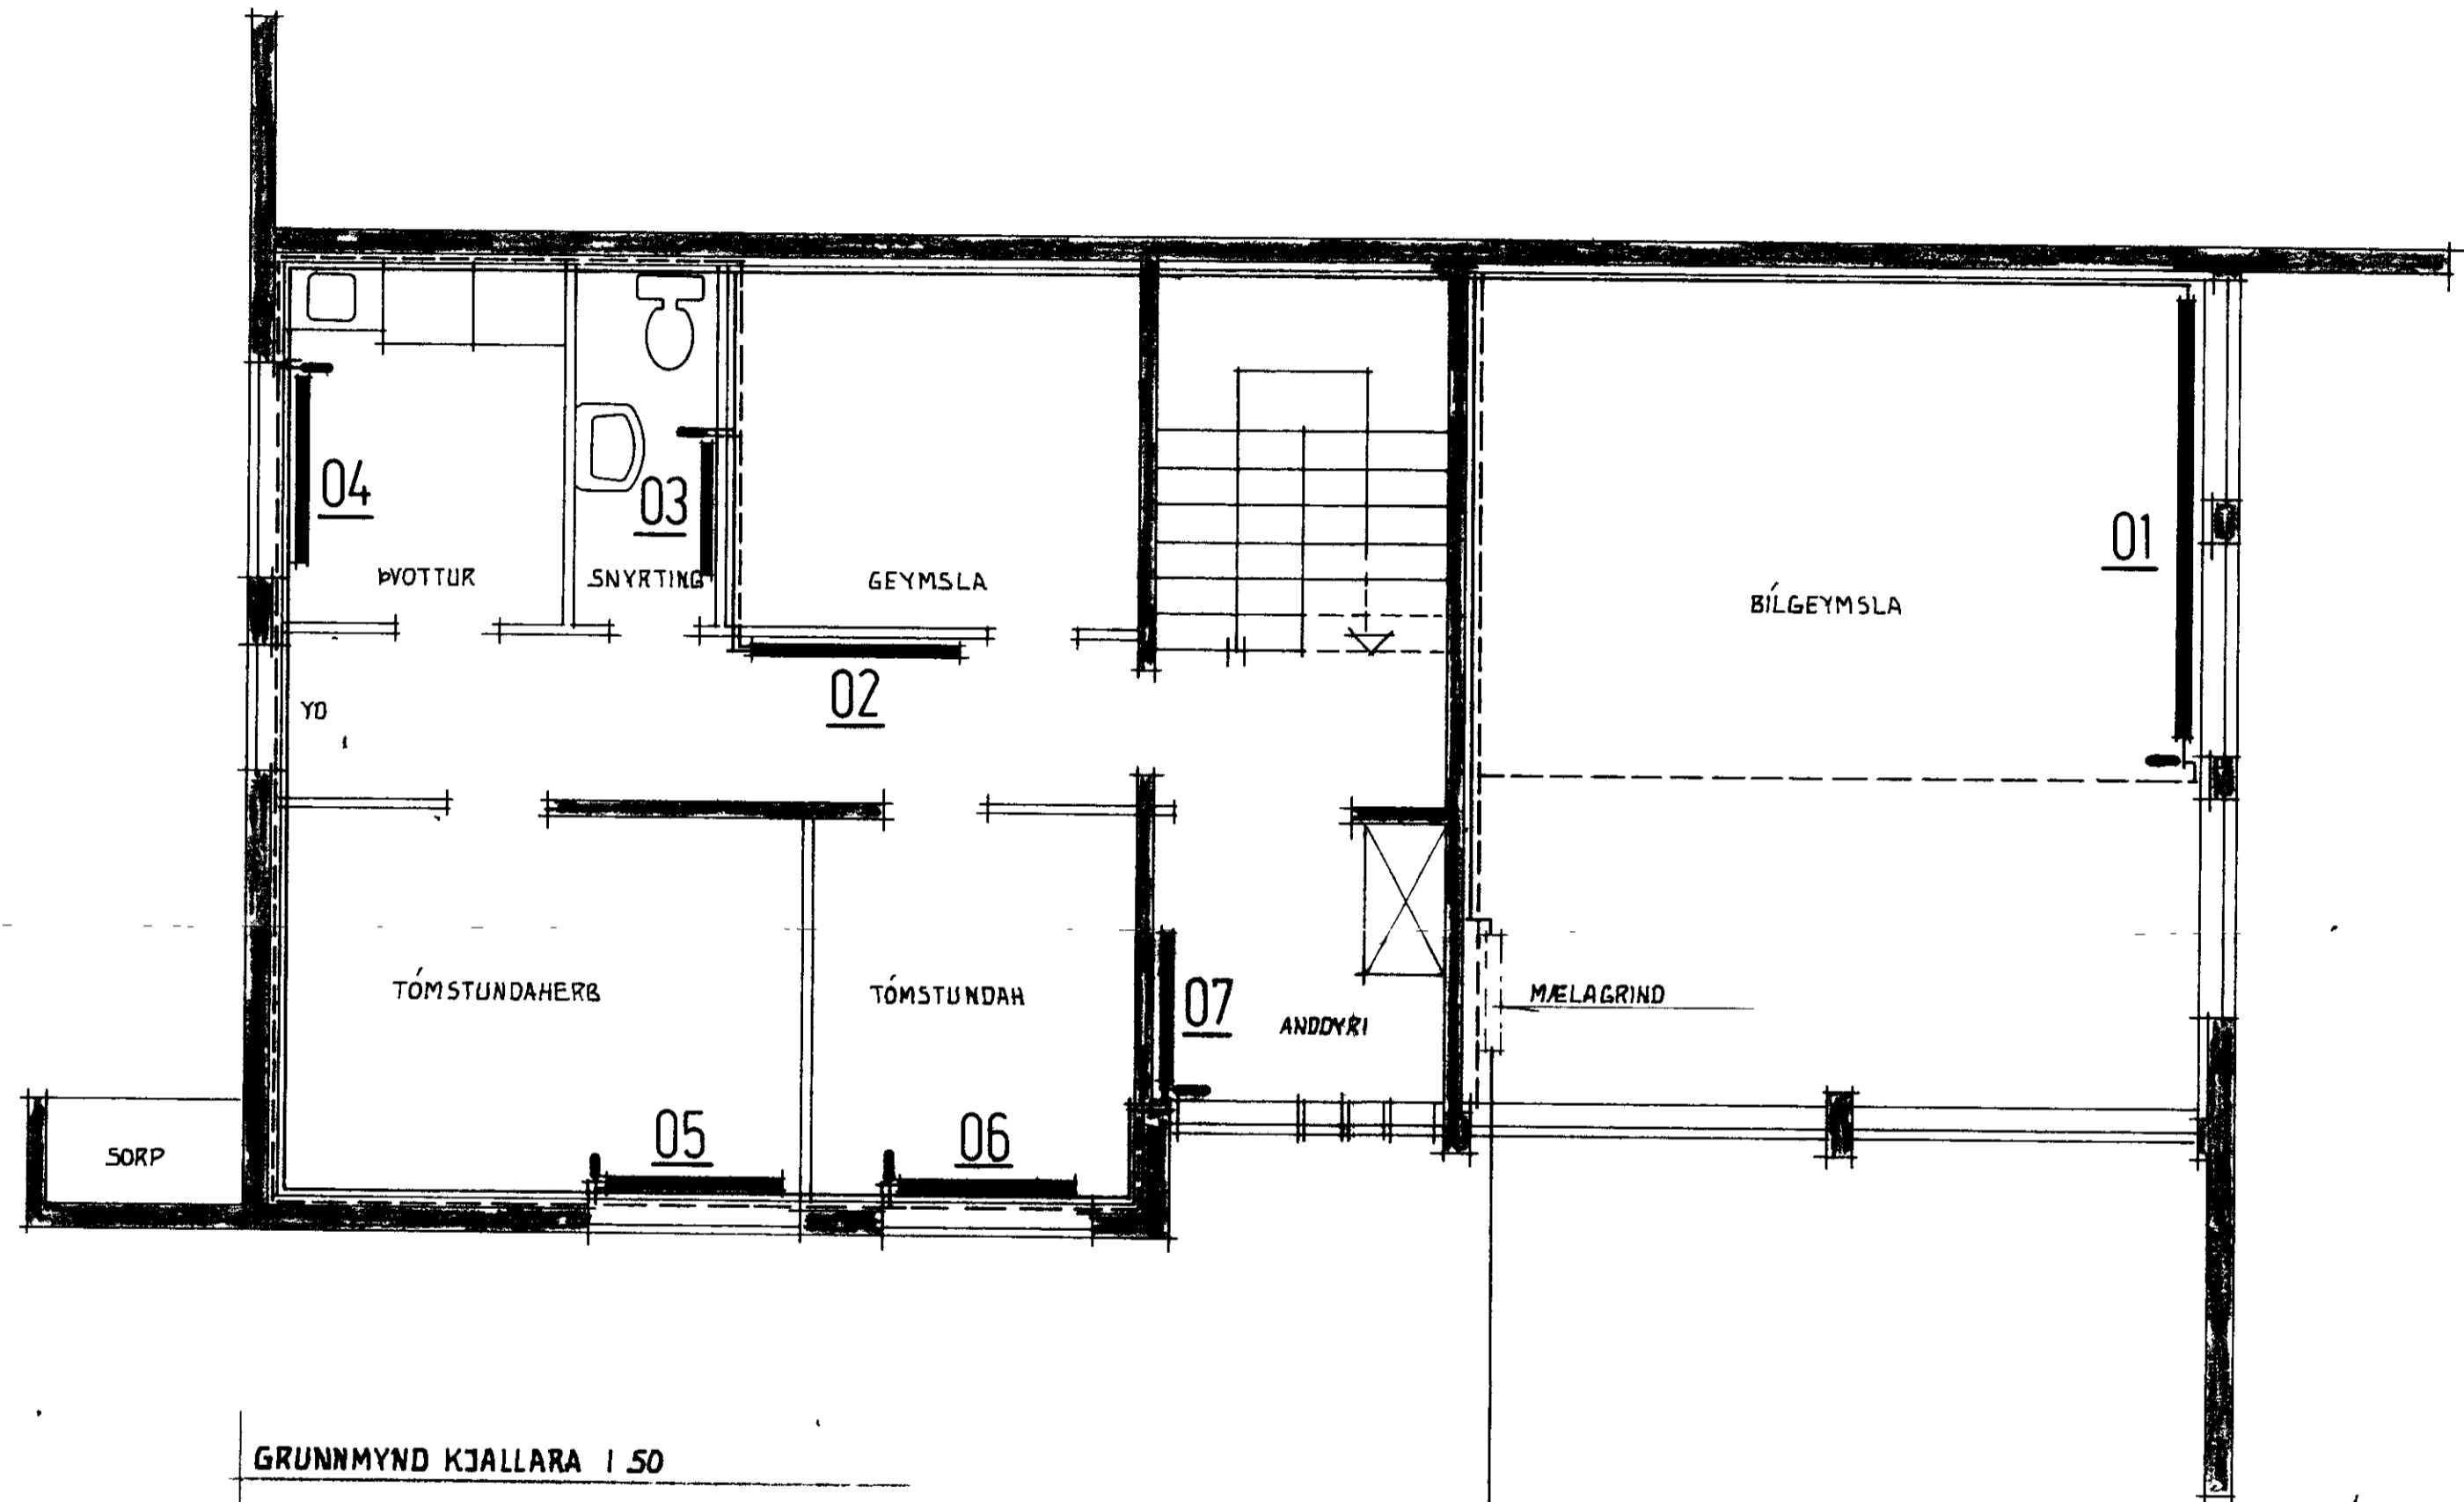

GRUNNMYND 2. VESTANDELING

GRUNNMYND KJALLARA 1 50

STAÐALHÚS STÍL

TEIKNISTOFA SÚÐURLANDSBRÁUT 20 SÍMI 83141

VERKEFNI	DAGS.	1978	VERK NR
HITALÖGN GRUNNMYND KJALLARA	MKV.	1.50	H 4
	BR.		
	BLAD NR	3.02	

Handwritten signatures and notes at the bottom of the page.