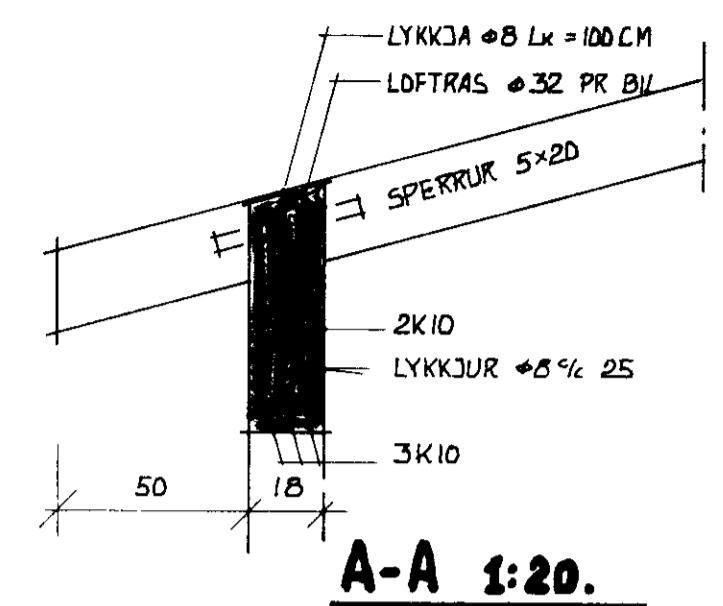

# STADALHUS 2 VESTMANNAEYUM

1322

**STADALHÚS** S/F  
TEIKNISTOFA SUDURLANDSBRAUT 20 SIMI

VERKEFNI	DAGS.	VERK NR
JÁRNBEIT STEYPA ÞAKPLATA	1978	H4
	MKV. 1 50 1 20	
	BR.	
	BLAD NR 204	

*Staðalhus 2 Vestmannaeyjum* *Staðalhus P. Kolmannsson*