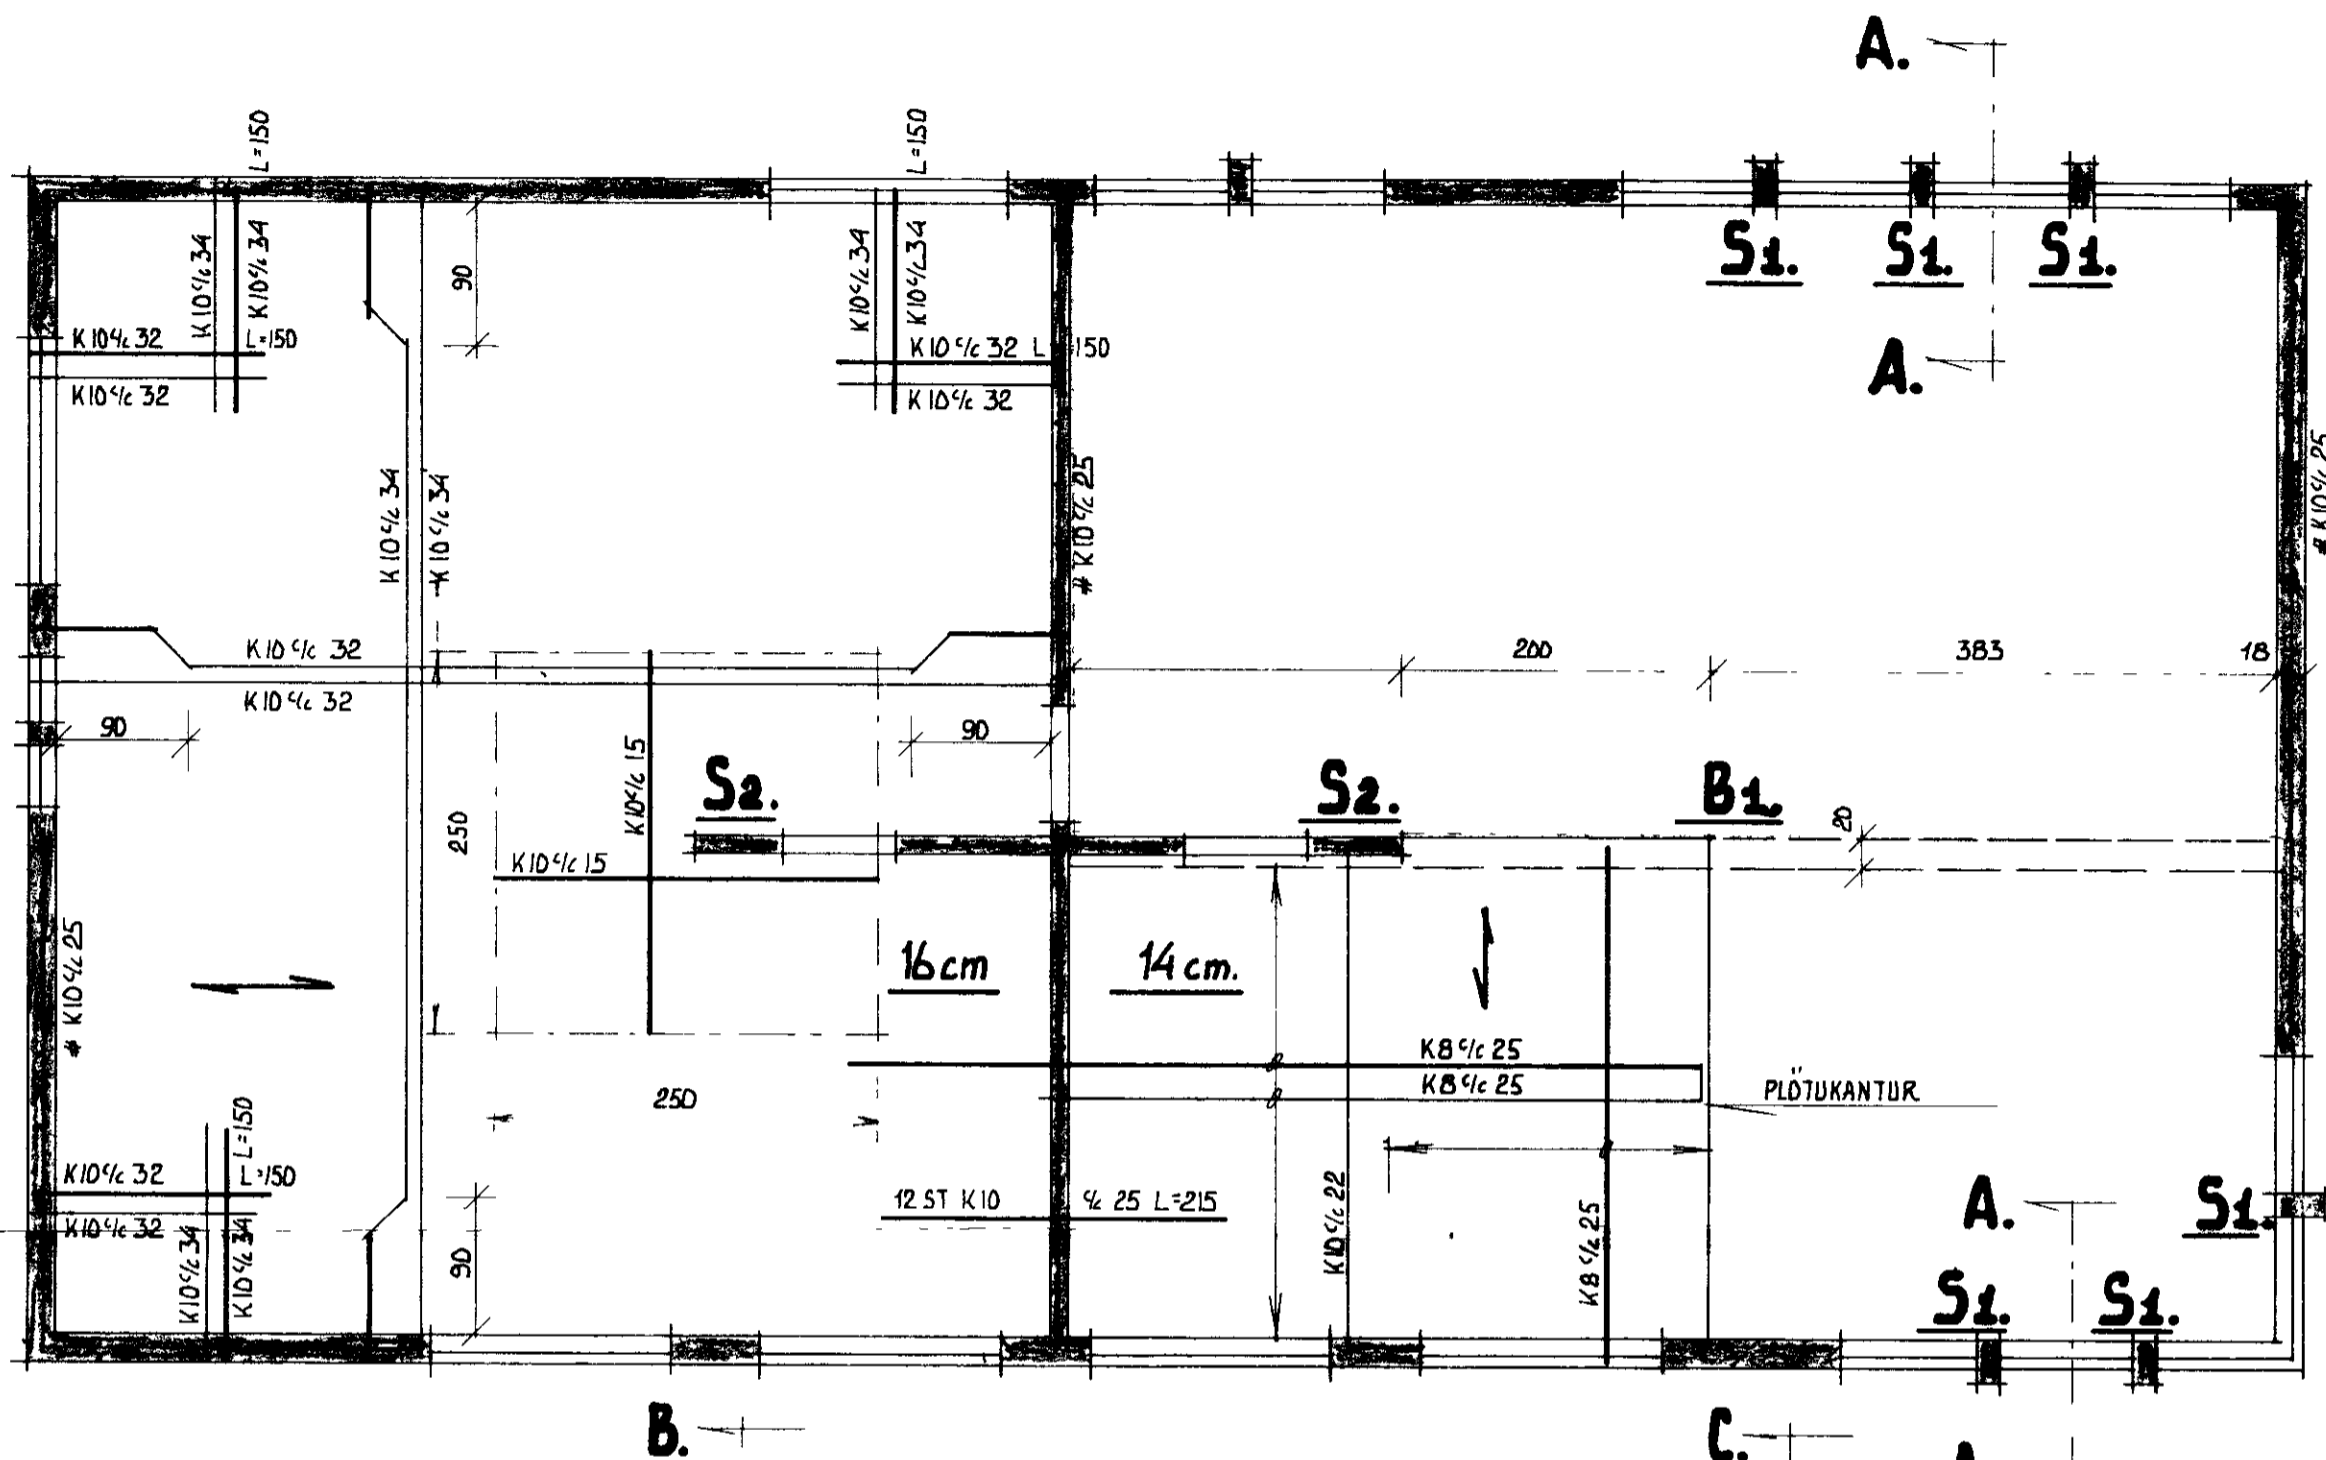

# STADALHUS 2 VESTMANNAEYUM

1322

**STADALHÚS** S/F  
TEIKNISTOFA SUDURLANDSBRAUT 20 SIMI

VERKEFNI	DAGS.	VERK NR
JÁRNBEIT STEYPA ÞAKPLATA	1978	H4
	MKV. 1 50 1 20	
	BR.	
	BLAD NR 204	

*Staðalhus 2 Vestmannaeyjum* *Staðalhus P. Kolmannsson*