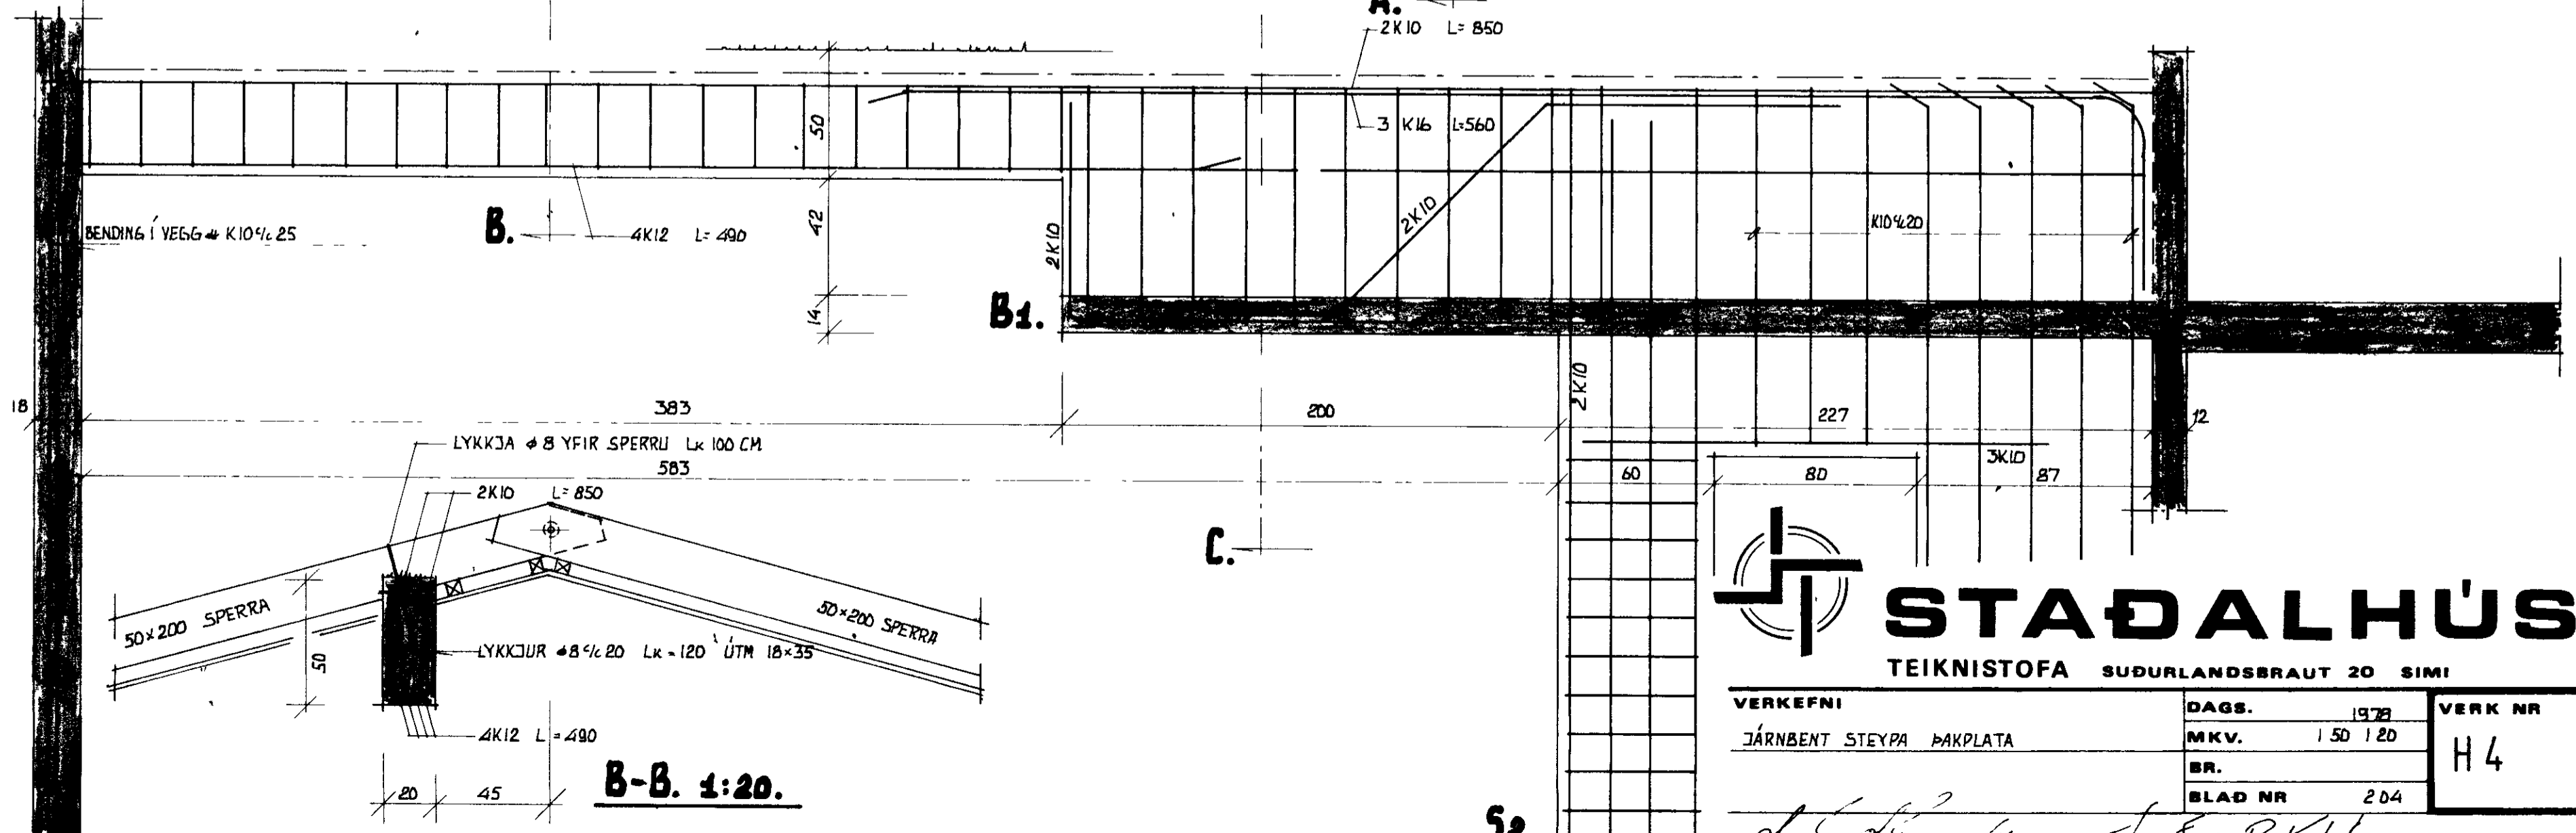

# STADALHUS 2 VESTMANNAEYUM

1322

**STADALHÚS** S/F  
TEIKNISTOFA SUDURLANDSBRAUT 20 SIMI

VERKEFNI	DAGS.	VERK NR
JÁRNBEIT STEYPA ÞAKPLATA	1978	H4
	MKV. 1 50 1 20	
	BR.	
	BLAD NR 204	

*Staðalhus 2 Vestmannaeyjum* *Staðalhus P. Kolmannsson*