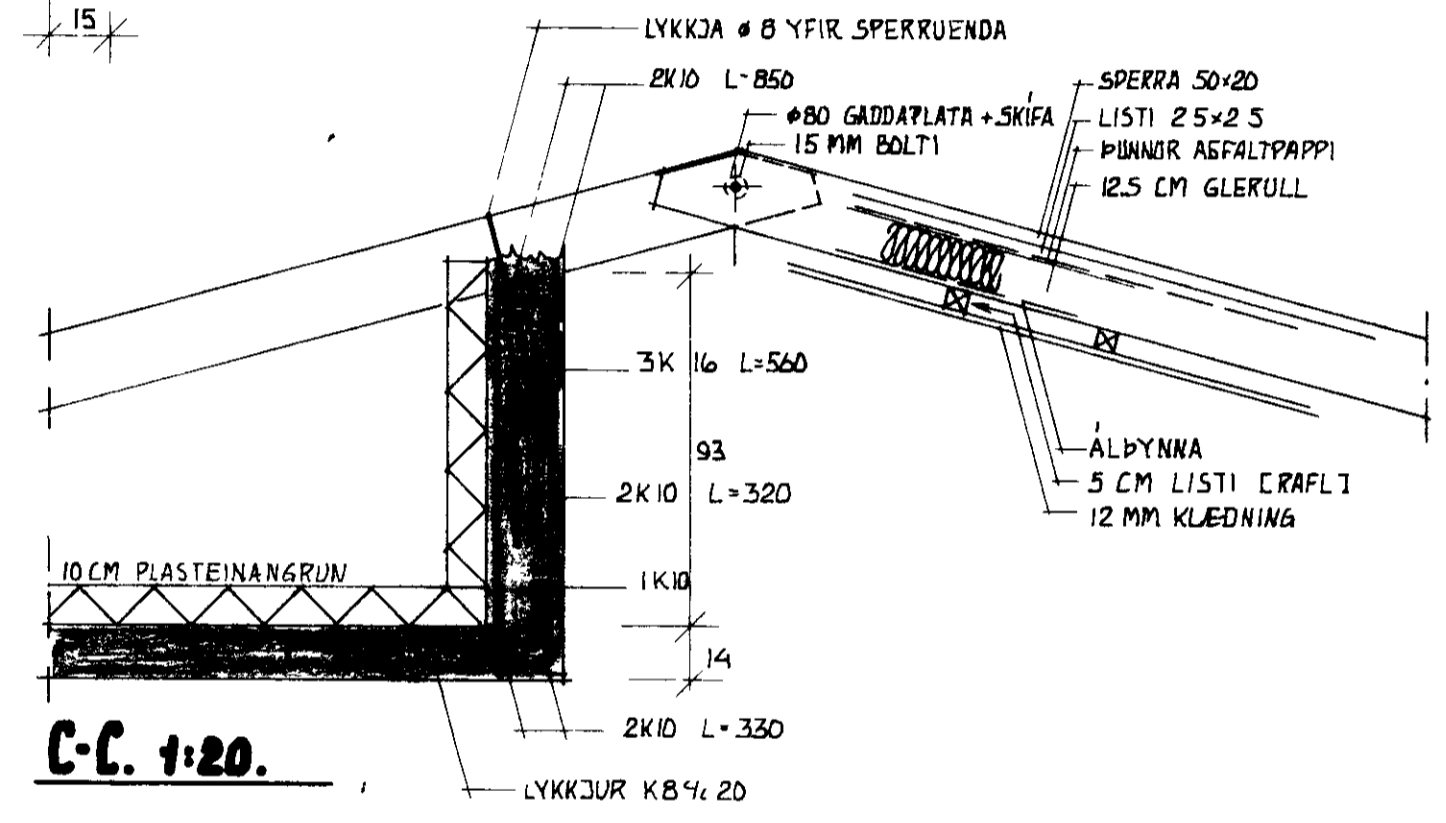

# STADALHUS 2 VESTMANNAEYUM

1322

**STADALHÚS** S/F  
TEIKNISTOFA SUDURLANDSBRAUT 20 SIMI

VERKEFNI	DAGS.	VERK NR
JÁRNBEIT STEYPA ÞAKPLATA	1978	H4
	MKV. 1 50 1 20	
	BR.	
	BLAD NR 204	

*Staðalhus 2 Vestmannaeyjum* *Staðalhus P. Kolmannsson*