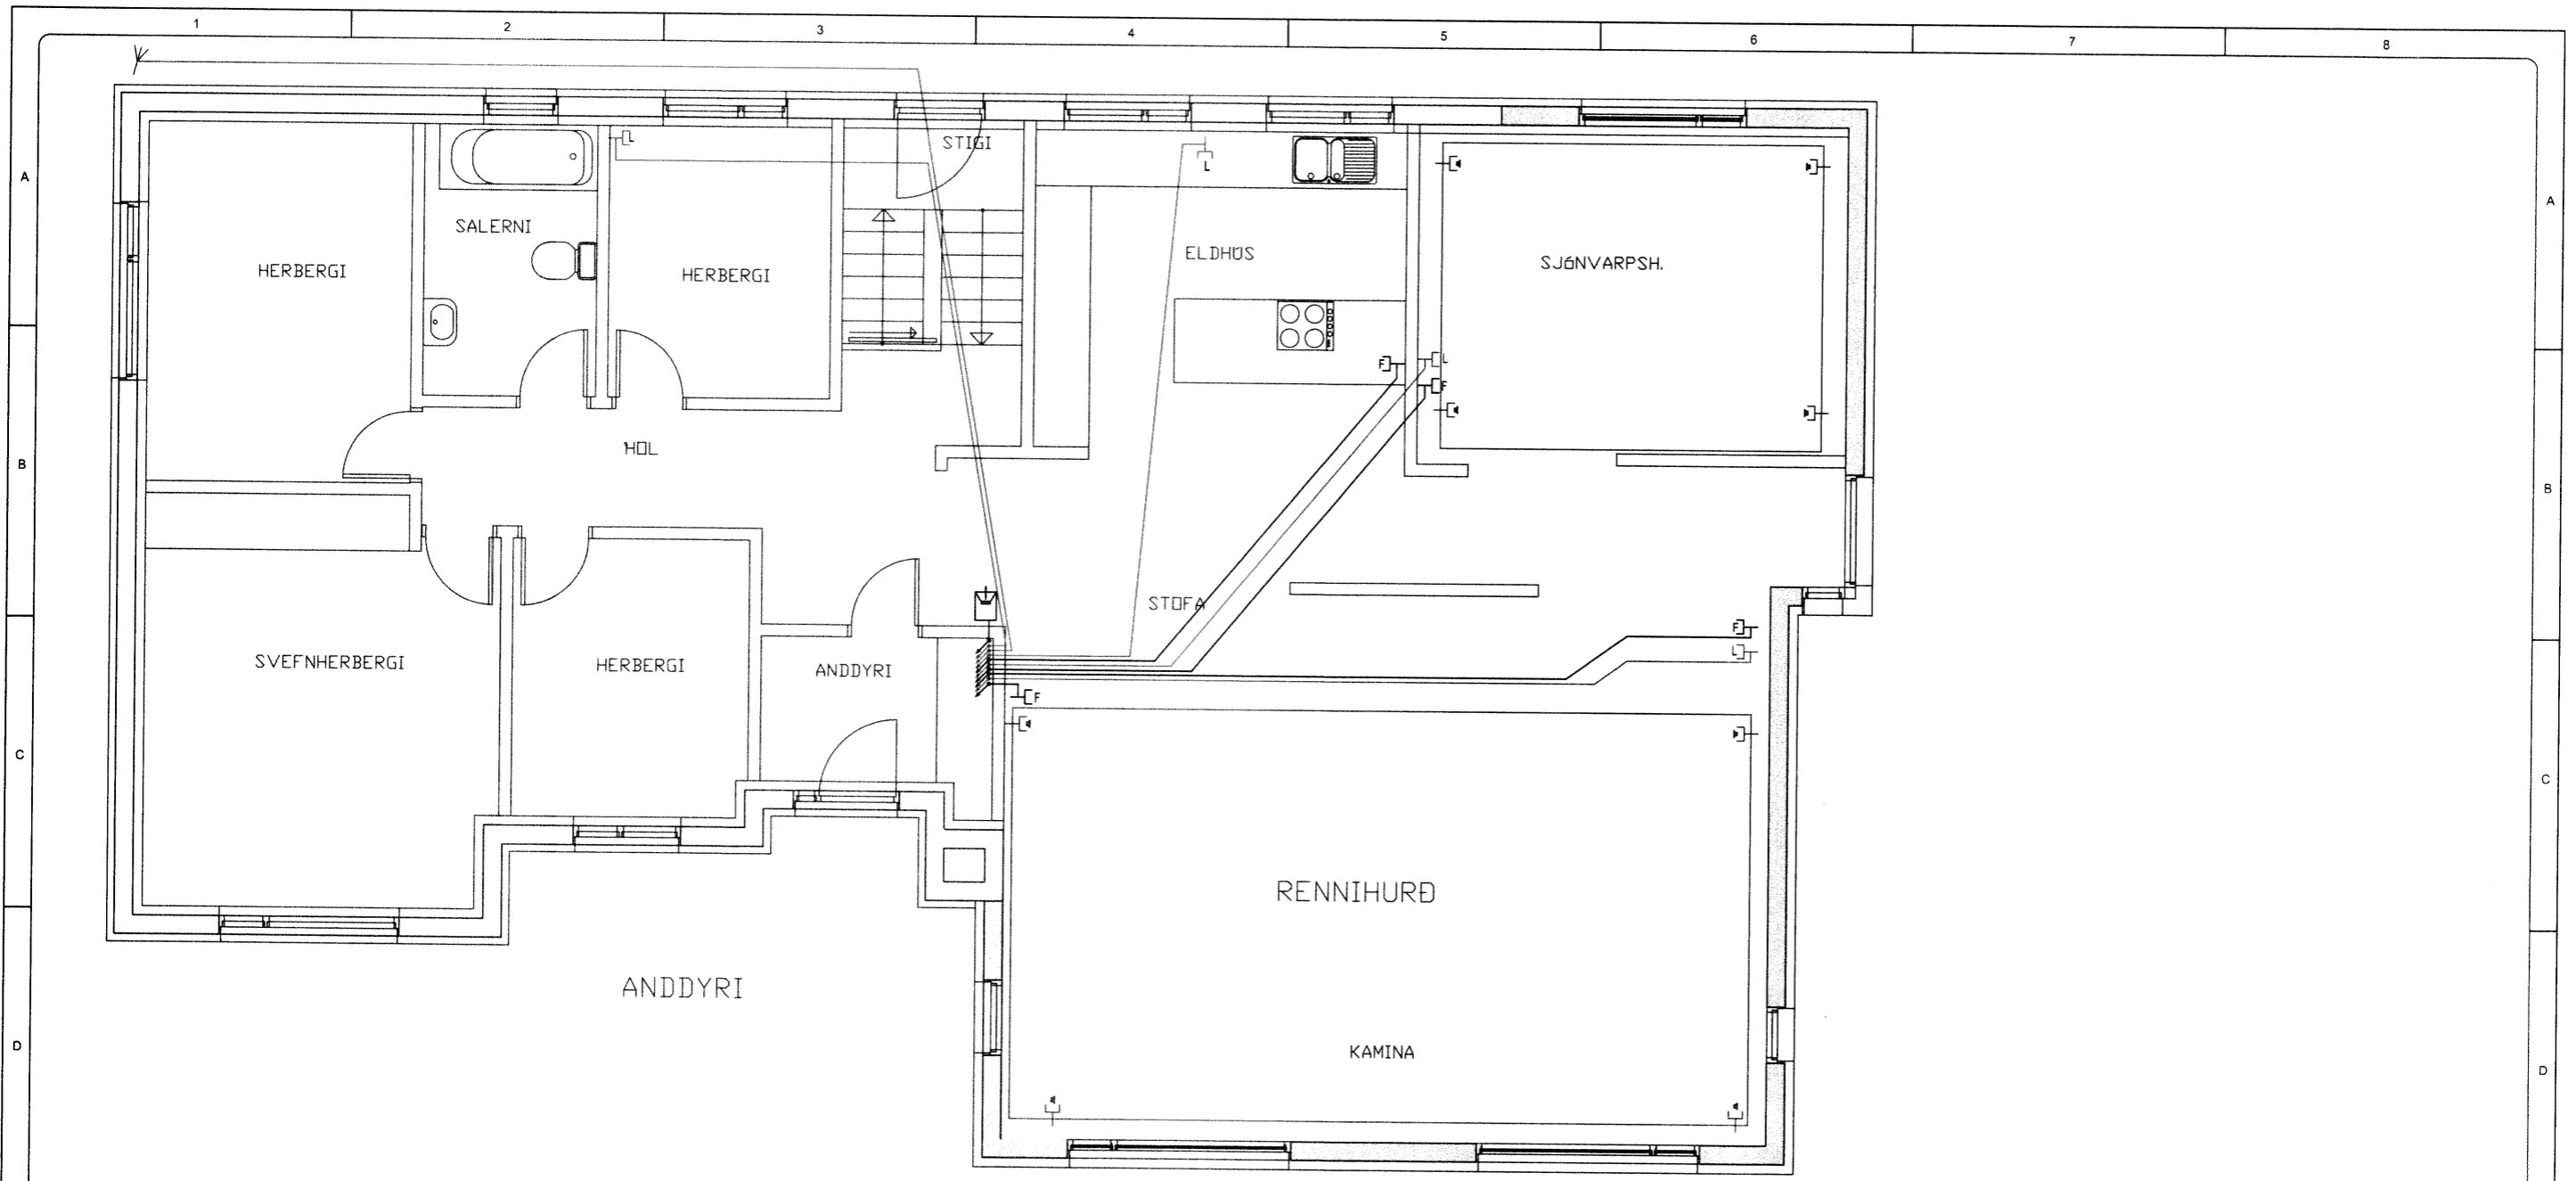

7451

SKÝRINGAR

ÖLL MÁL ERU í mm.
 LAGNIR ERU HULDAR 20mm PLASTPÍPUR
 HÆÐ TENGLA ER 200cm
 TENGLAR ERU FAST VIÐ LÁGSPENNUTENGLA
 HVERGI SKAL ÞÓ Hafa fleiri en fjórar
 DÓSIR ÞÉTT SAMAN
 LÁGMARKSTÆRÐ INNTAKSKASSA LOFTNETA

ER: (HxBxD) 650 x 300 x 210
 LÁGMARKSTÆRÐ INNTAKSKASSA BOÐSKIPTAJARÐ-
 LAGNA (SÍMA) ER: (HxBxD) 200 x 300 x 210
 HÁTALARAR
 LOFTNET
 SÍMI
 OFANGREINT GILDIR NEMA ANNARS SÉ GETIÐ

GERT JGÓ	FLOKKUN	WATT EHF LÖGGILTUR RAFVERKTAKI	VERKHEITI BRIMHÓLABRAUT 34 VESTMANNEYJAR SMÁSPENNULAGNIR 1.HÆÐ	TEIKN. NR. 5	DAGS. 28/06/2007
SAMÞYKKT	VERKNR.		NÆSTA TEIKN -	ÚTG. A	