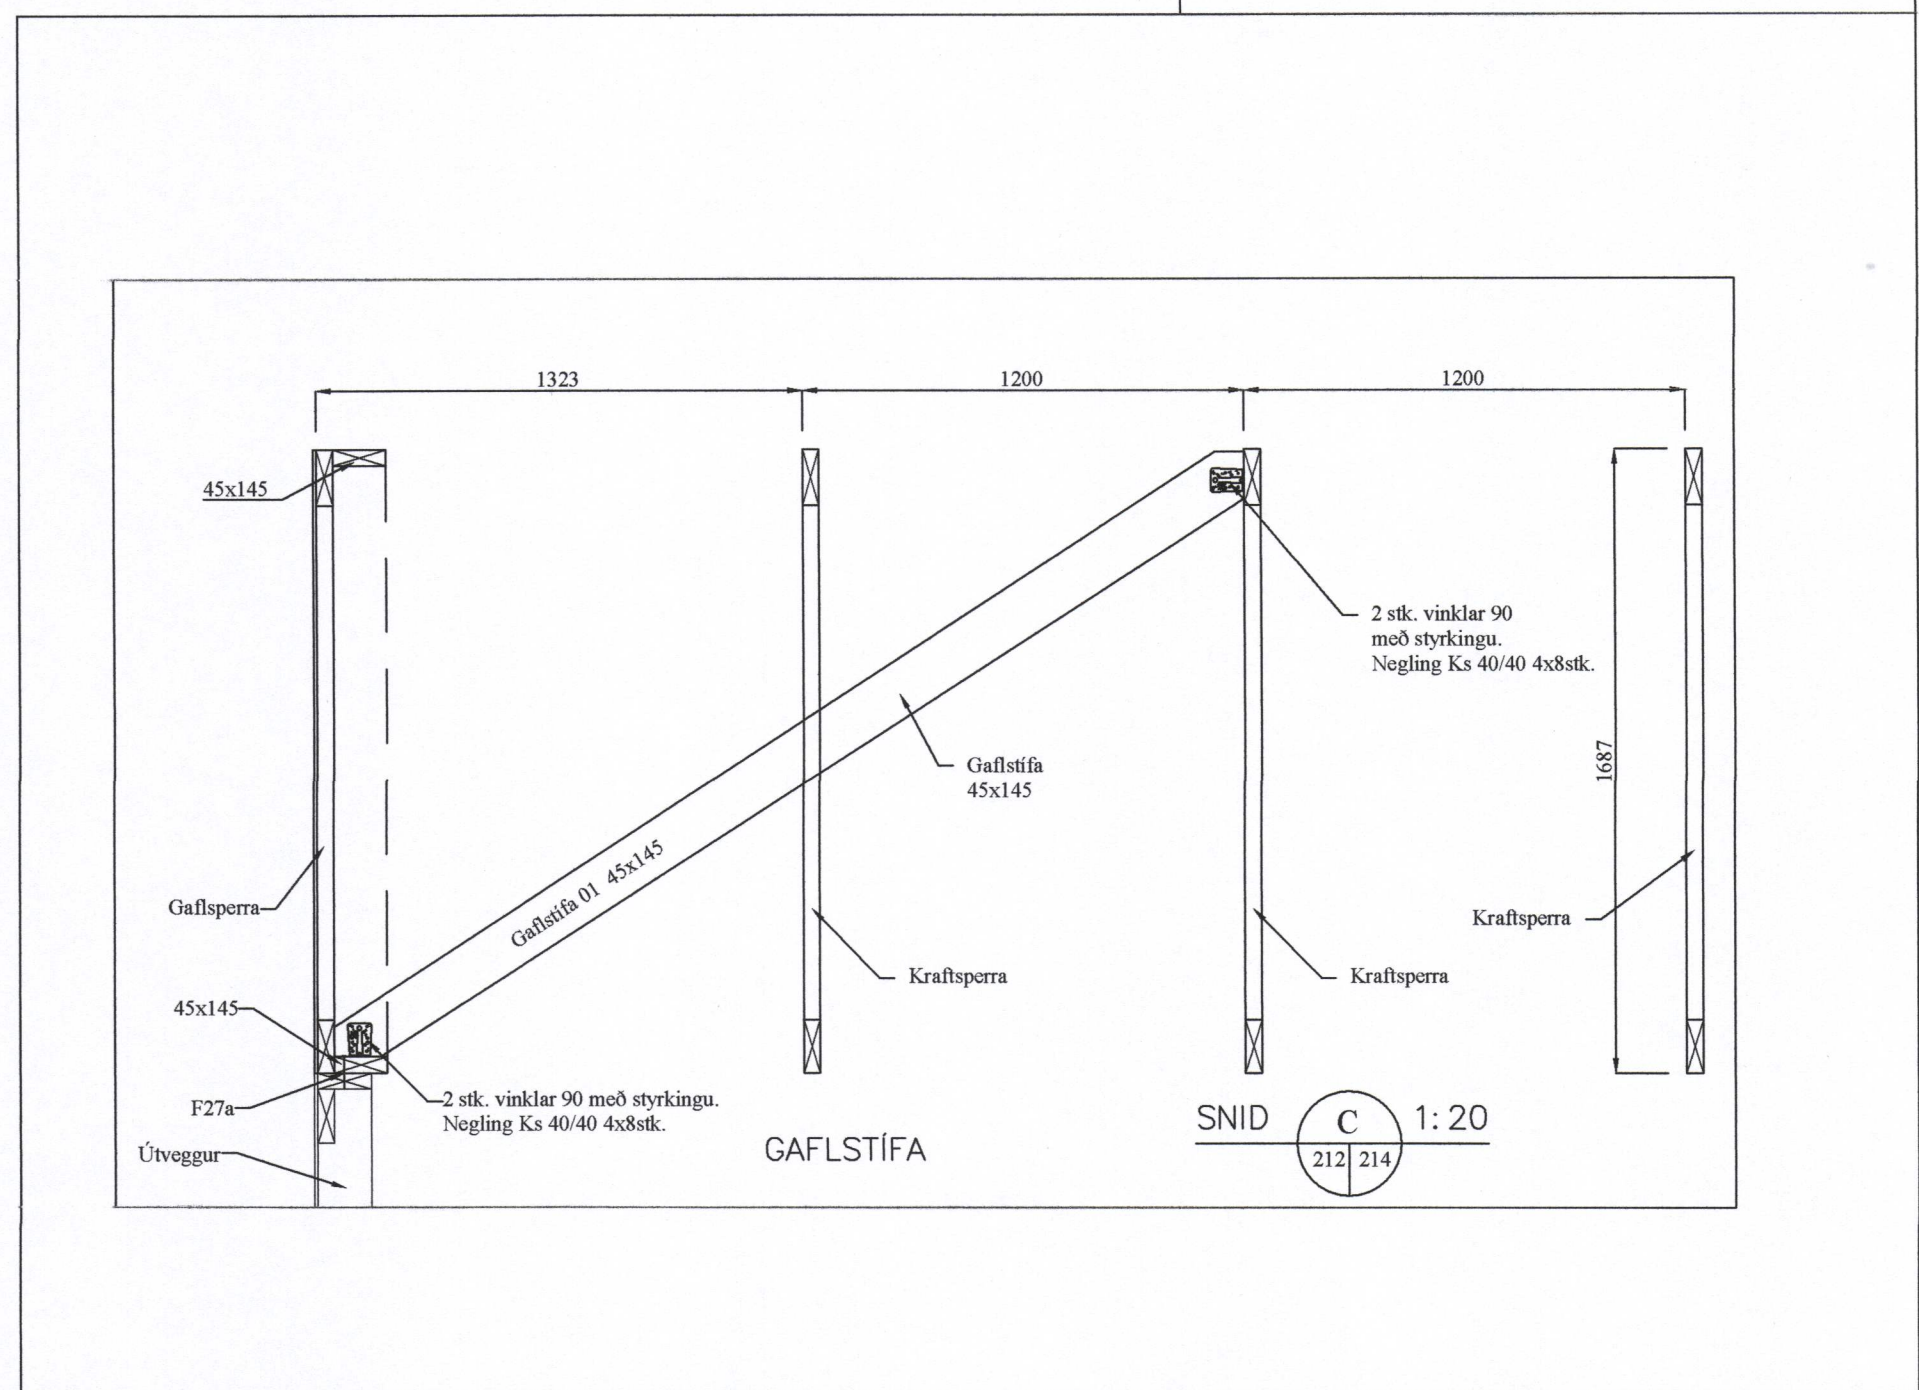

SAMPYKKT AF BYGGINGARFULLTRÚA
 26. MAR. 2019
 BYGGINGARFULLTRÚINN Í VESTMANNAEYJUM

Snið í hús
 MKV. 1:50

Bílskúrsveggur
 MKV. 1:50

Ólaf Tor Órnason

BR	DAGS	BREYTING

HÍARDARHOLI 11 800 SELFOSSI Sími: 783 4180 Netfang: kjartangardars@gmail.com	EYRAVEGI 65 800 SELFOSSI Sími: 578 3344 Netfang: sghus@sghus.is Veffang: www.sghus.is

Brimhólabraut 40, Vestmannaeyjum

Burðarvirki:	Kvarði 1:50
Innveggir, burðarveggir.	
Snið í hús.	

HANNAÐ:	TEIKNAD	DAGSETNIG	VERKNÚMER
KG	KG	31.01.2019	2019-05

SKRÁARNAFN	SAMPYKKT	TEIKNING NÚMER:
Brimhólabraut 40	130555-7610	214
Burðarvirki.dwg	<i>[Signature]</i>	