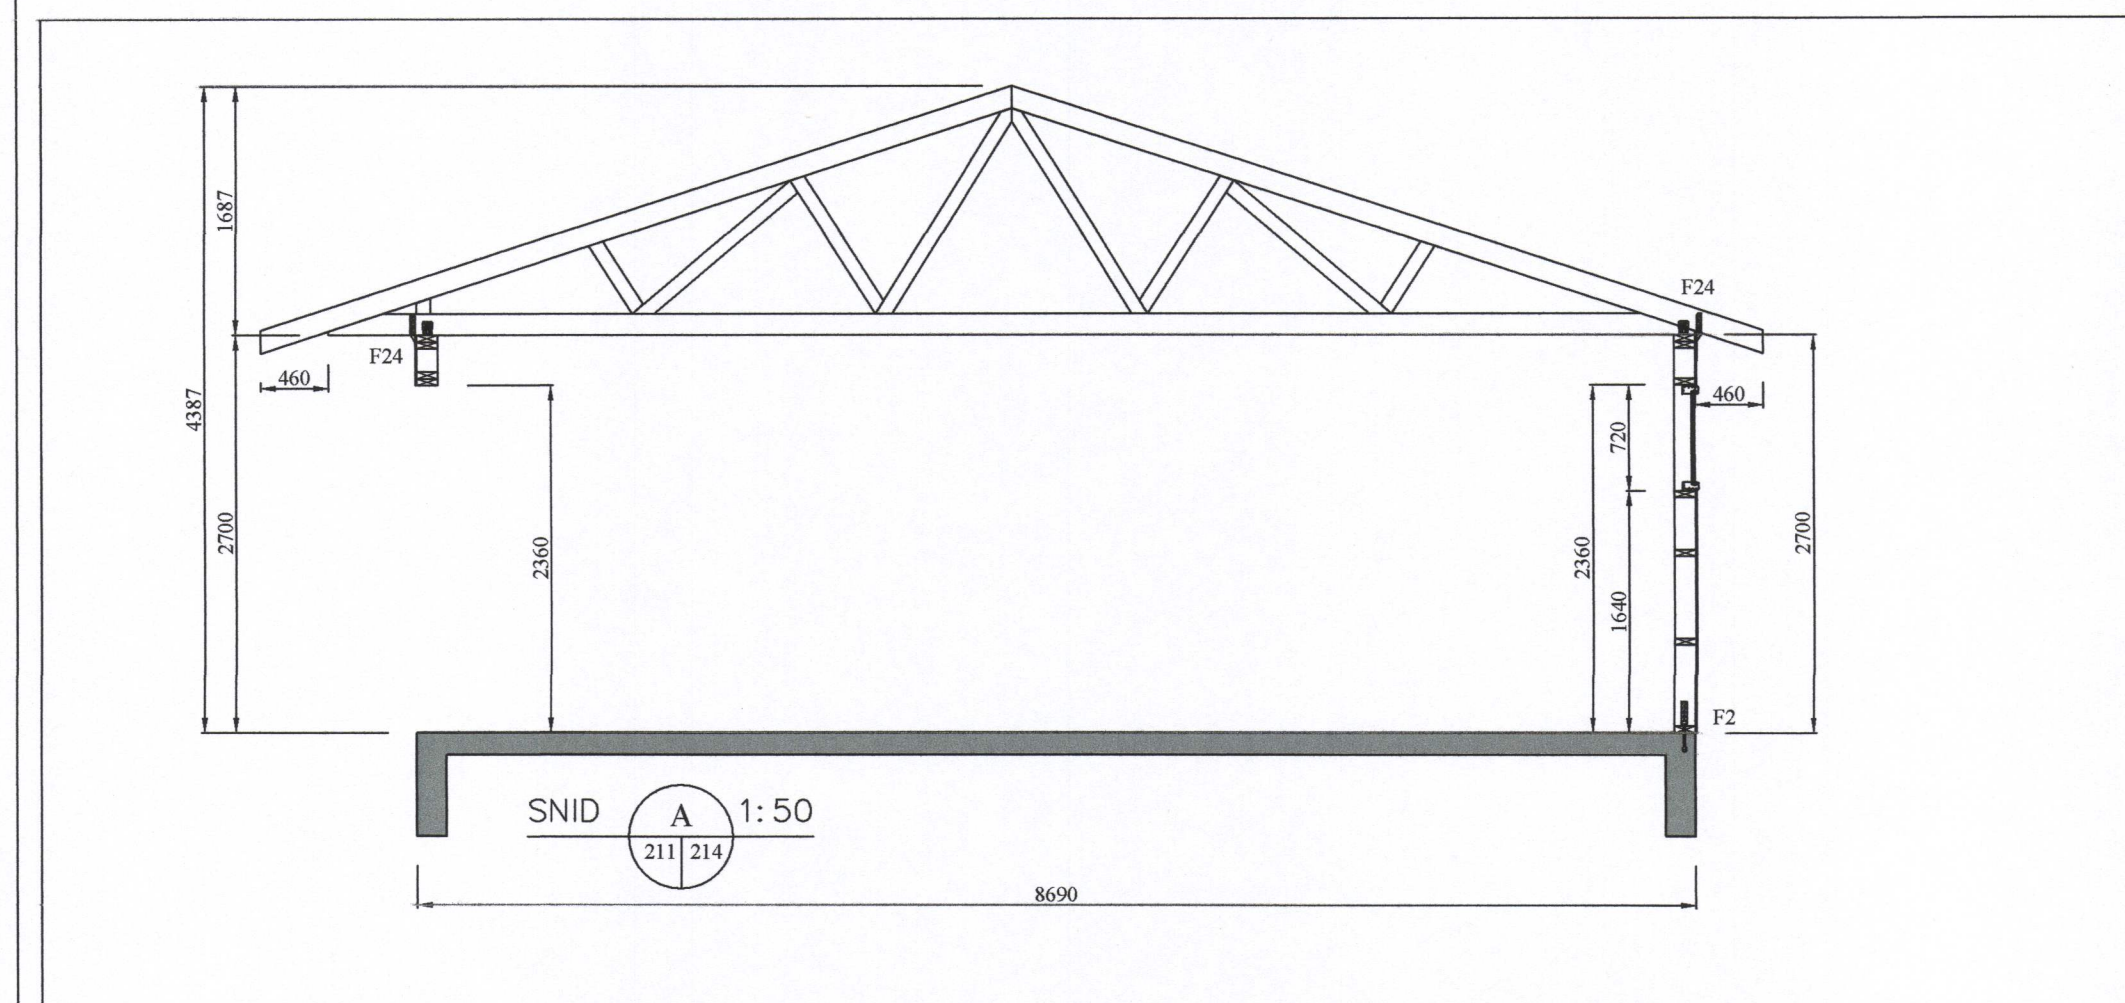

SAMPYKKT AF BYGGINGARFULLTRÚA
 26. MAR. 2019
 BYGGINGARFULLTRÚINN Í VESTMANNAEYJUM

Snið í hús
 MKV. 1:50

Bílskúrsveggur
 MKV. 1:50

Ólaf Tor Órnason

BR	DAGS	BREYTING

HÍARDARHOLI 11 800 SELFOSSI Sími: 783 4180 Netfang: kjartangardars@gmail.com	EYRAVEGI 65 800 SELFOSSI Sími: 578 3344 Netfang: sghus@sghus.is Veffang: www.sghus.is

Brimhólabraut 40, Vestmannaeyjum

Burðarvirki:	Kvarði 1:50
Innveggir, burðarveggir.	
Snið í hús.	

HANNAÐ:	TEIKNAD	DAGSETNIG	VERKNÚMER
KG	KG	31.01.2019	2019-05

SKRÁARNAFN	SAMPYKKT	TEIKNING NÚMER:
Brimhólabraut 40	130555-7610	214
Burðarvirki.dwg	<i>[Signature]</i>	