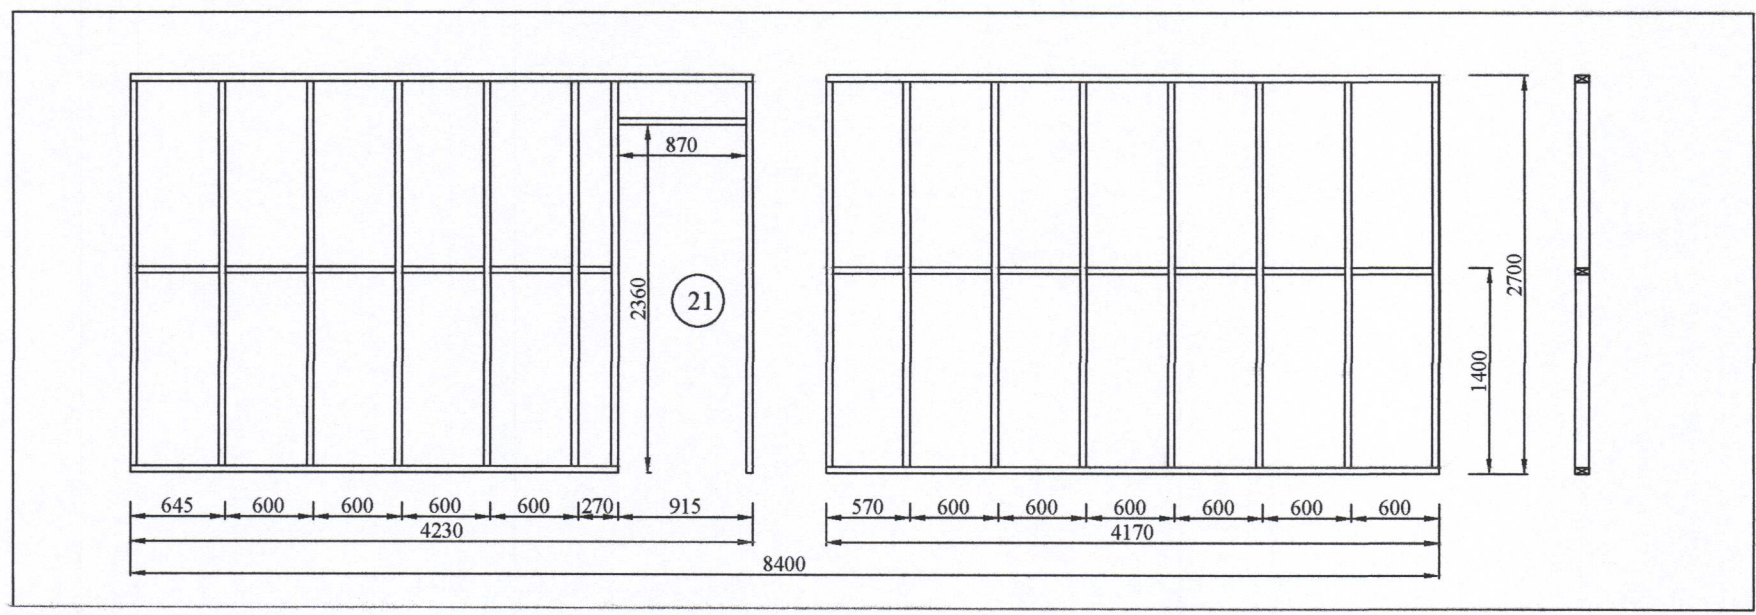

SAMPYKKT AF BYGGINGARFULLTRÚA
 26. MAR. 2019
 BYGGINGARFULLTRÚINN Í VESTMANNAEYJUM

Snið í hús
 MKV. 1:50

Bílskúrsveggur
 MKV. 1:50

Ólaf Tor Órnason

BR	DAGS	BREYTING

HÍARDARHOLI 11 800 SELFOSSI Sími: 783 4180 Netfang: kjartangardars@gmail.com	EYRAVEGI 65 800 SELFOSSI Sími: 578 3344 Netfang: sghus@sghus.is Veffang: www.sghus.is

Brimhólabraut 40, Vestmannaeyjum

Burðarvirki:	Kvarði 1:50
Innveggir, burðarveggir.	
Snið í hús.	

HANNAÐ:	TEIKNAD	DAGSETNIG	VERKNÚMER
KG	KG	31.01.2019	2019-05

SKRÁARNAFN	SAMPYKKT	TEIKNING NÚMER:
Brimhólabraut 40	130555-7610	214
Burðarvirki.dwg	<i>[Signature]</i>	