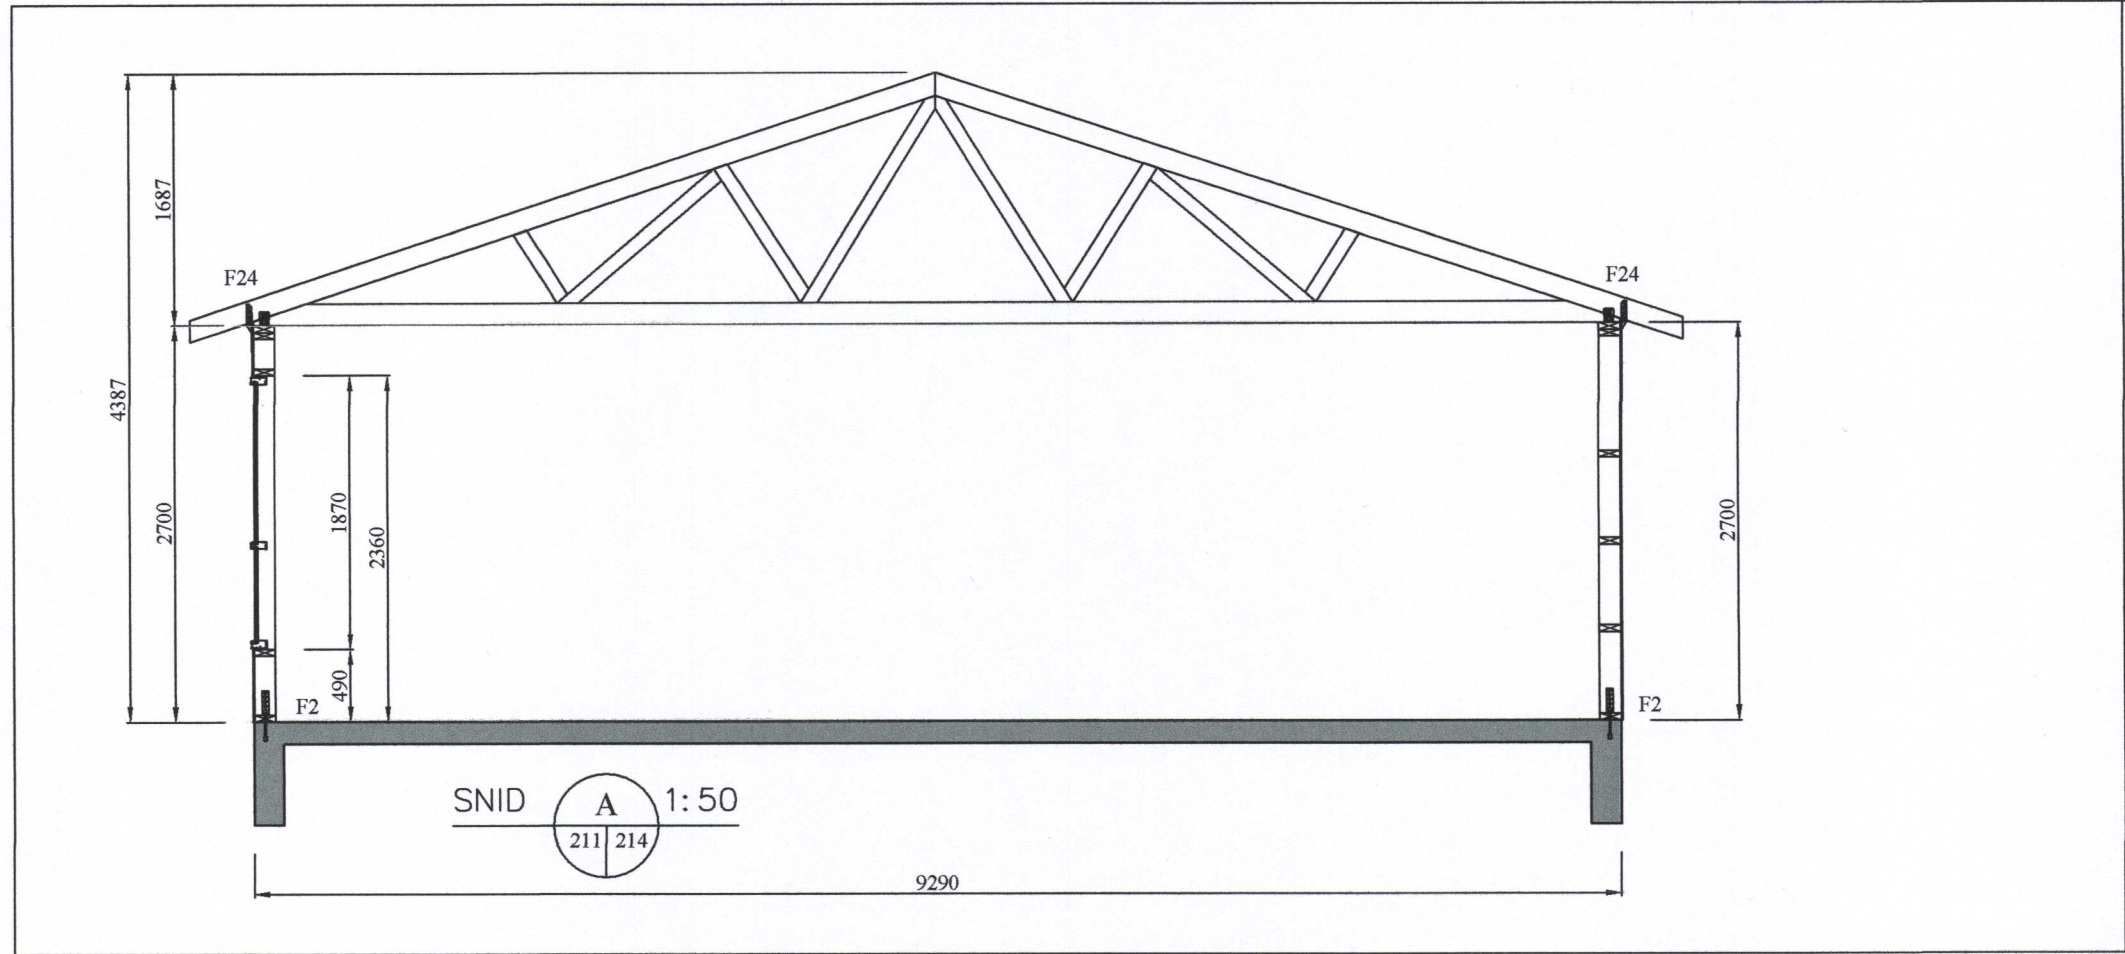

SAMPYKKT AF BYGGINGARFULLTRÚA
 26. MAR. 2019
 BYGGINGARFULLTRÚINN Í VESTMANNAEYJUM

Snið í hús
 MKV. 1:50

Bílskúrsveggur
 MKV. 1:50

Ólaf Tor Órnason

BR	DAGS	BREYTING

HÍARDARHOLI 11 800 SELFOSSI Sími: 783 4180 Netfang: kjartangardars@gmail.com	EYRAVEGI 65 800 SELFOSSI Sími: 578 3344 Netfang: sghus@sghus.is Veffang: www.sghus.is

Brimhólabraut 40, Vestmannaeyjum

Burðarvirki:	Kvarði 1:50
Innveggir, burðarveggir.	
Snið í hús.	

HANNAÐ:	TEIKNAD	DAGSETNIG	VERKNÚMER
KG	KG	31.01.2019	2019-05

SKRÁARNAFN	SAMPYKKT	TEIKNING NÚMER:
Brimhólabraut 40	130555-7610	214
Burðarvirki.dwg	<i>[Signature]</i>	