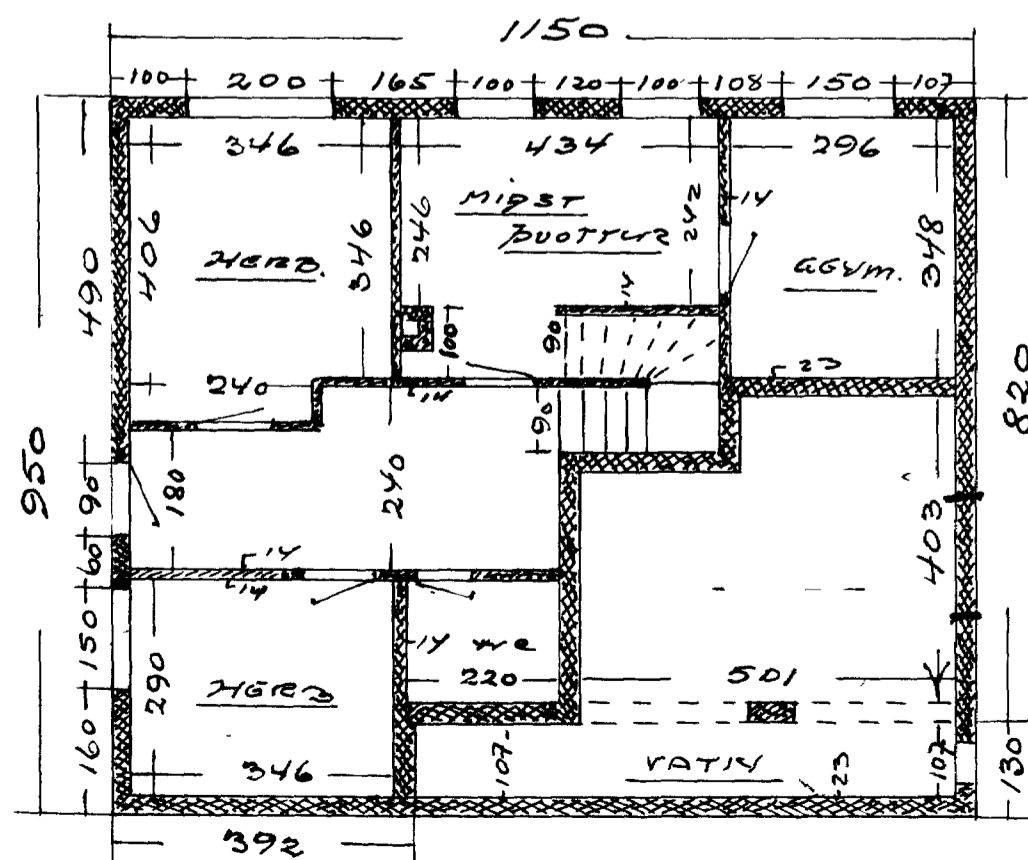

Brimhólabr. 33

Tilfarir 1325
33

SANDVUKKI	29/15-55
TRESMIDUR	Alvissfæmni
MURARI	Júlíusfæmni

HÚS SIGURDAR GUNNARSSONAR

M. 1:100

10 dæm 540 m²

NORDUR

VESTUR

SUDUR

AUSTUR

1150 x 900 / 100 18

KVALLARI

1 HERB

12
12
15
13
64

3 HERB

SKURBUR