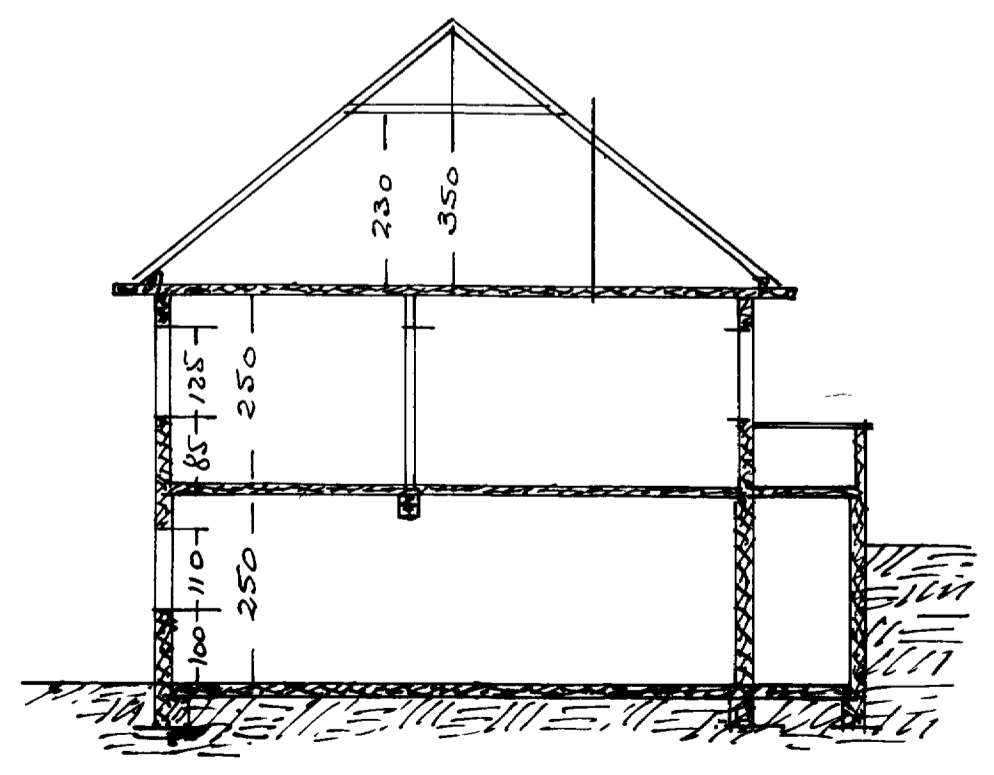

SKURÐUR

Veimari 1958
D. Þ. Þ.