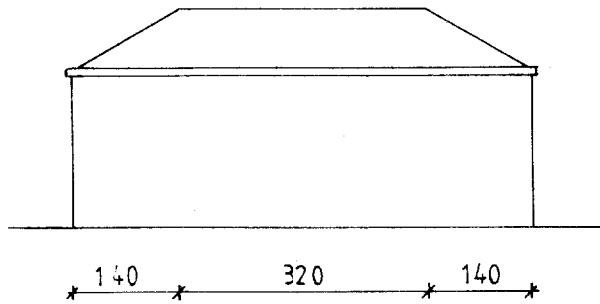

1316

F			VERK	
E			BÍLSKÚR	
D			BRIMHÓLABRAUT 28	
C				
B				
A				
BR.	DAGS.	BREYTING	TEIKN. NR.	AF
			HANNAÐ	TEIKNAD <i>E.A.</i>
BÆJARTÆKNIFRÆÐINGURINN			KVARÐI 1:100	
VESTMANNAEYJUM			DAGS. 24/7 1986	