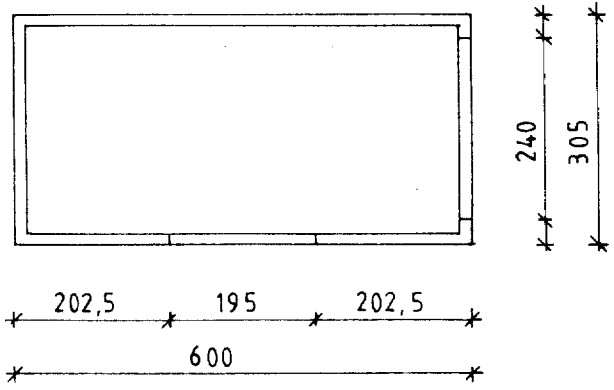

1316

F			VERK	
E			BÍLSKÚR	
D			BRIMHÓLABRAUT 28	
C				
B				
A				
BR.	DAGS.	BREYTING	TEIKN. NR.	AF
			HANNAÐ	TEIKNAD <i>E.A.</i>
BÆJARTÆKNIFRÆÐINGURINN			KVARÐI 1:100	
VESTMANNAEYJUM			DAGS. 24/7 1986	