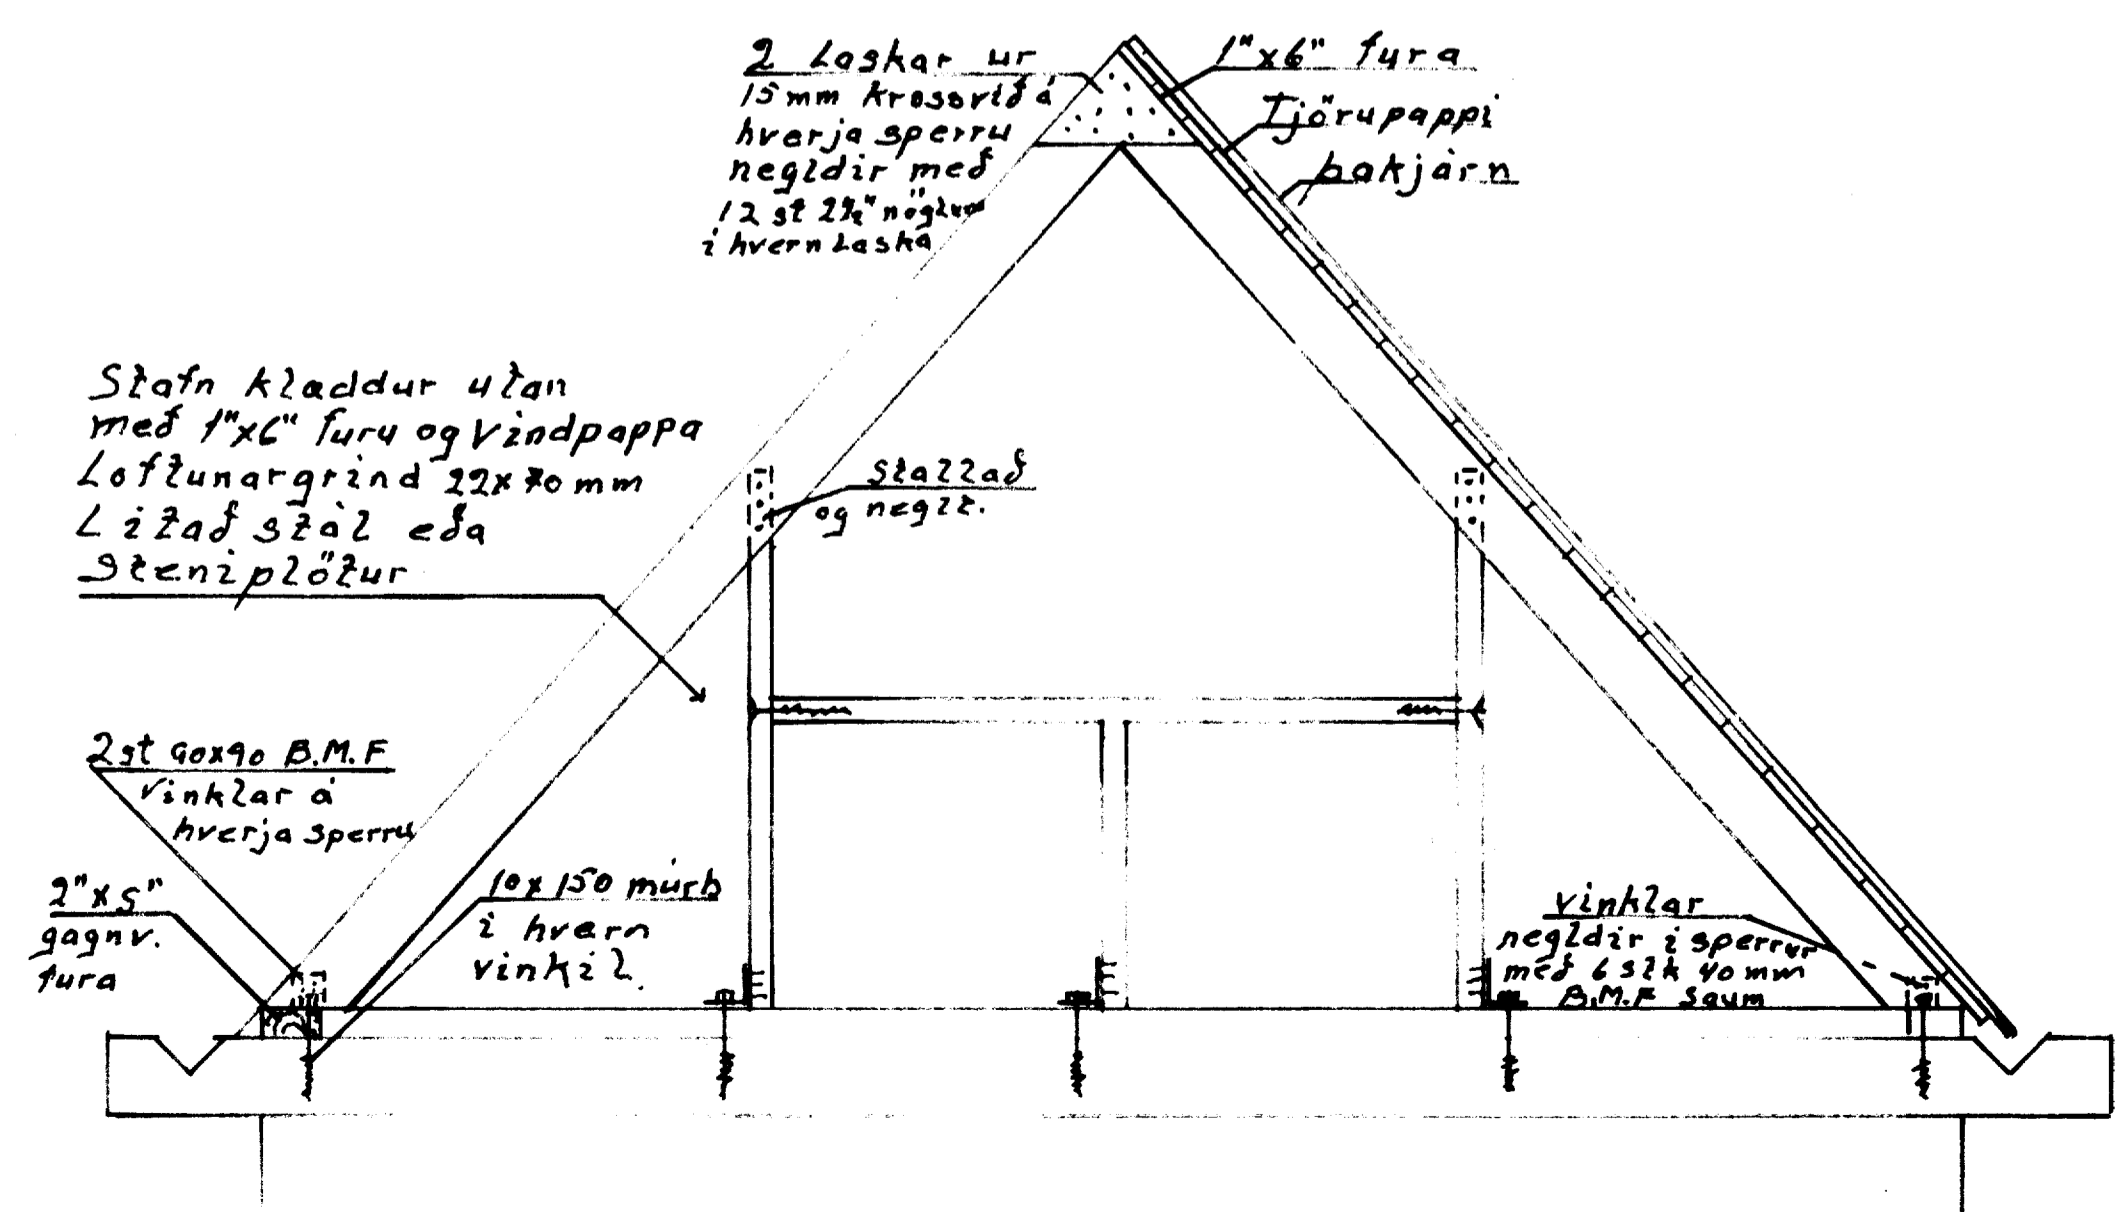

25 JÚNÍ 1998

*Stjórn*  
BYGGINGARFULLTRÚDDA VESTMANNNAEJUM

|                      |  |
|----------------------|--|
| Málk 1:20            | Brimhólabraut 23                                     |
| Önefnd málisma       | Frágangur á grind, sperrum og betnplötum, í sólstofu |
| Teiknað í apríl 1998 | risi og stökkun á bílgeymslu.                        |
|                      | Aquist Huggviðsson.                                  |