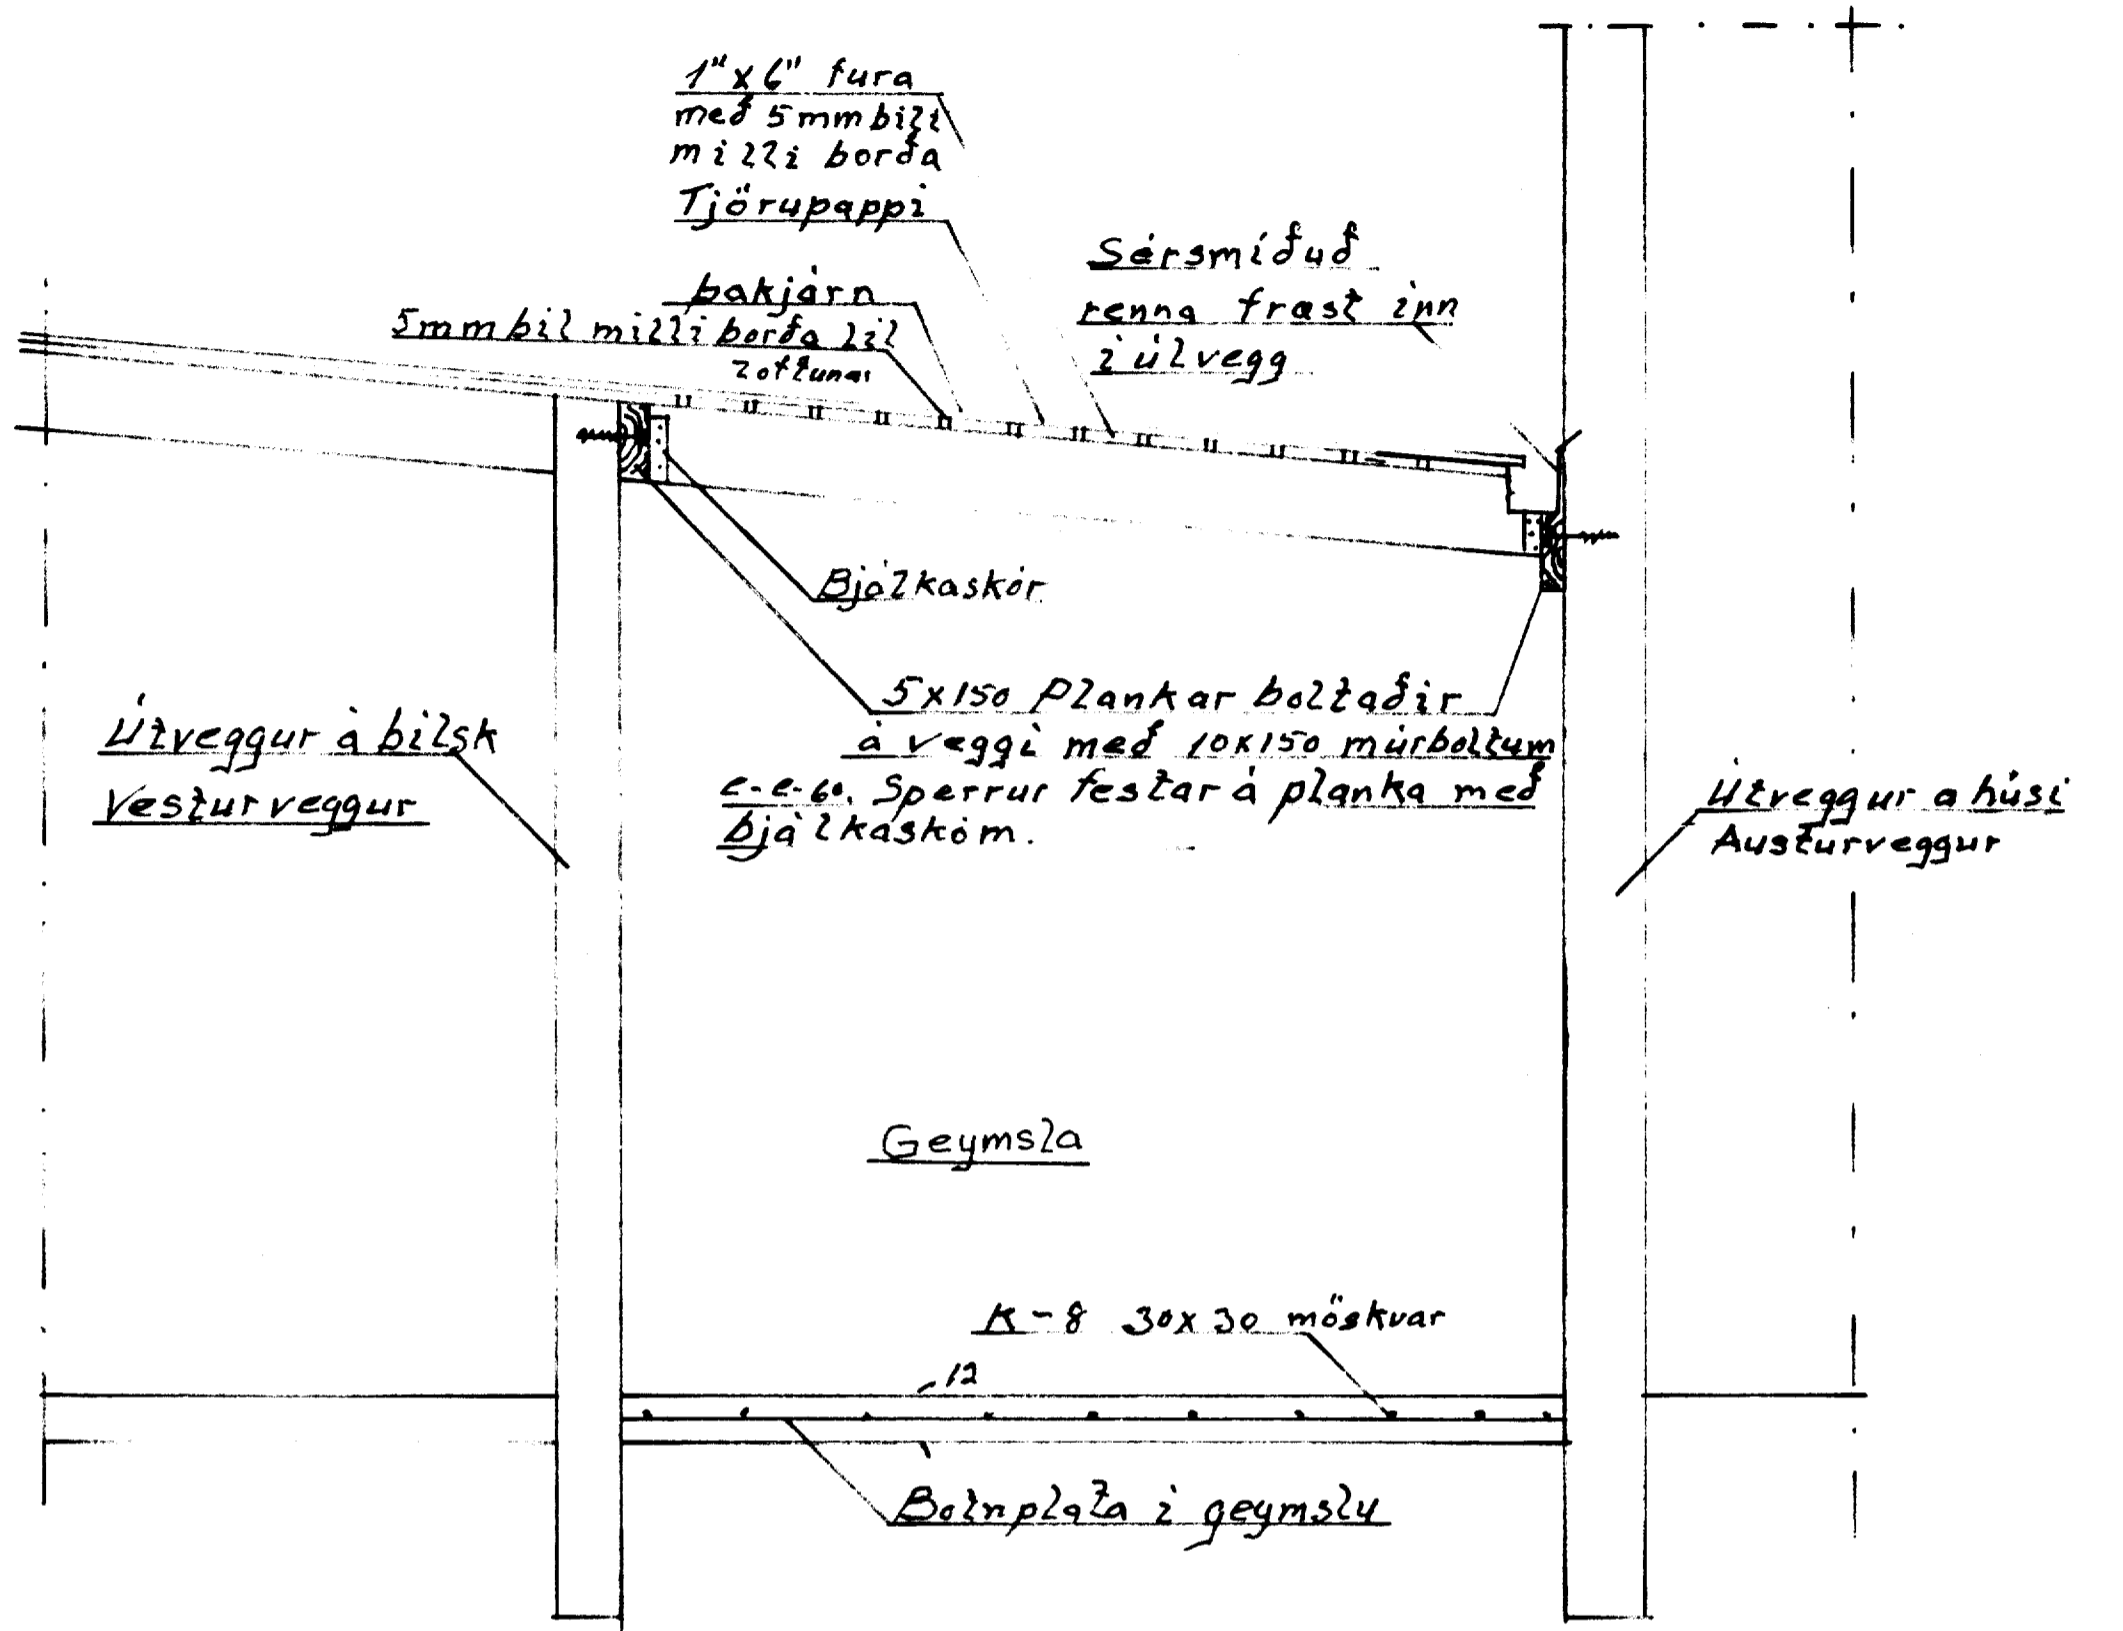

25 JÚNÍ 1998

*Stjórn*  
BYGGINGARFULLTRÚDDA VESTMANNNAEJUM

|                      |  |
|----------------------|--|
| Málk 1:20            | Brimhólabraut 23                                     |
| Önefnd málisma       | Frágangur á grind, sperrum og betnplötum, í sólstofu |
| Teiknað í apríl 1998 | risi og stökkun á bílgeymslu.                        |
|                      | Aquist Huggviðsson.                                  |