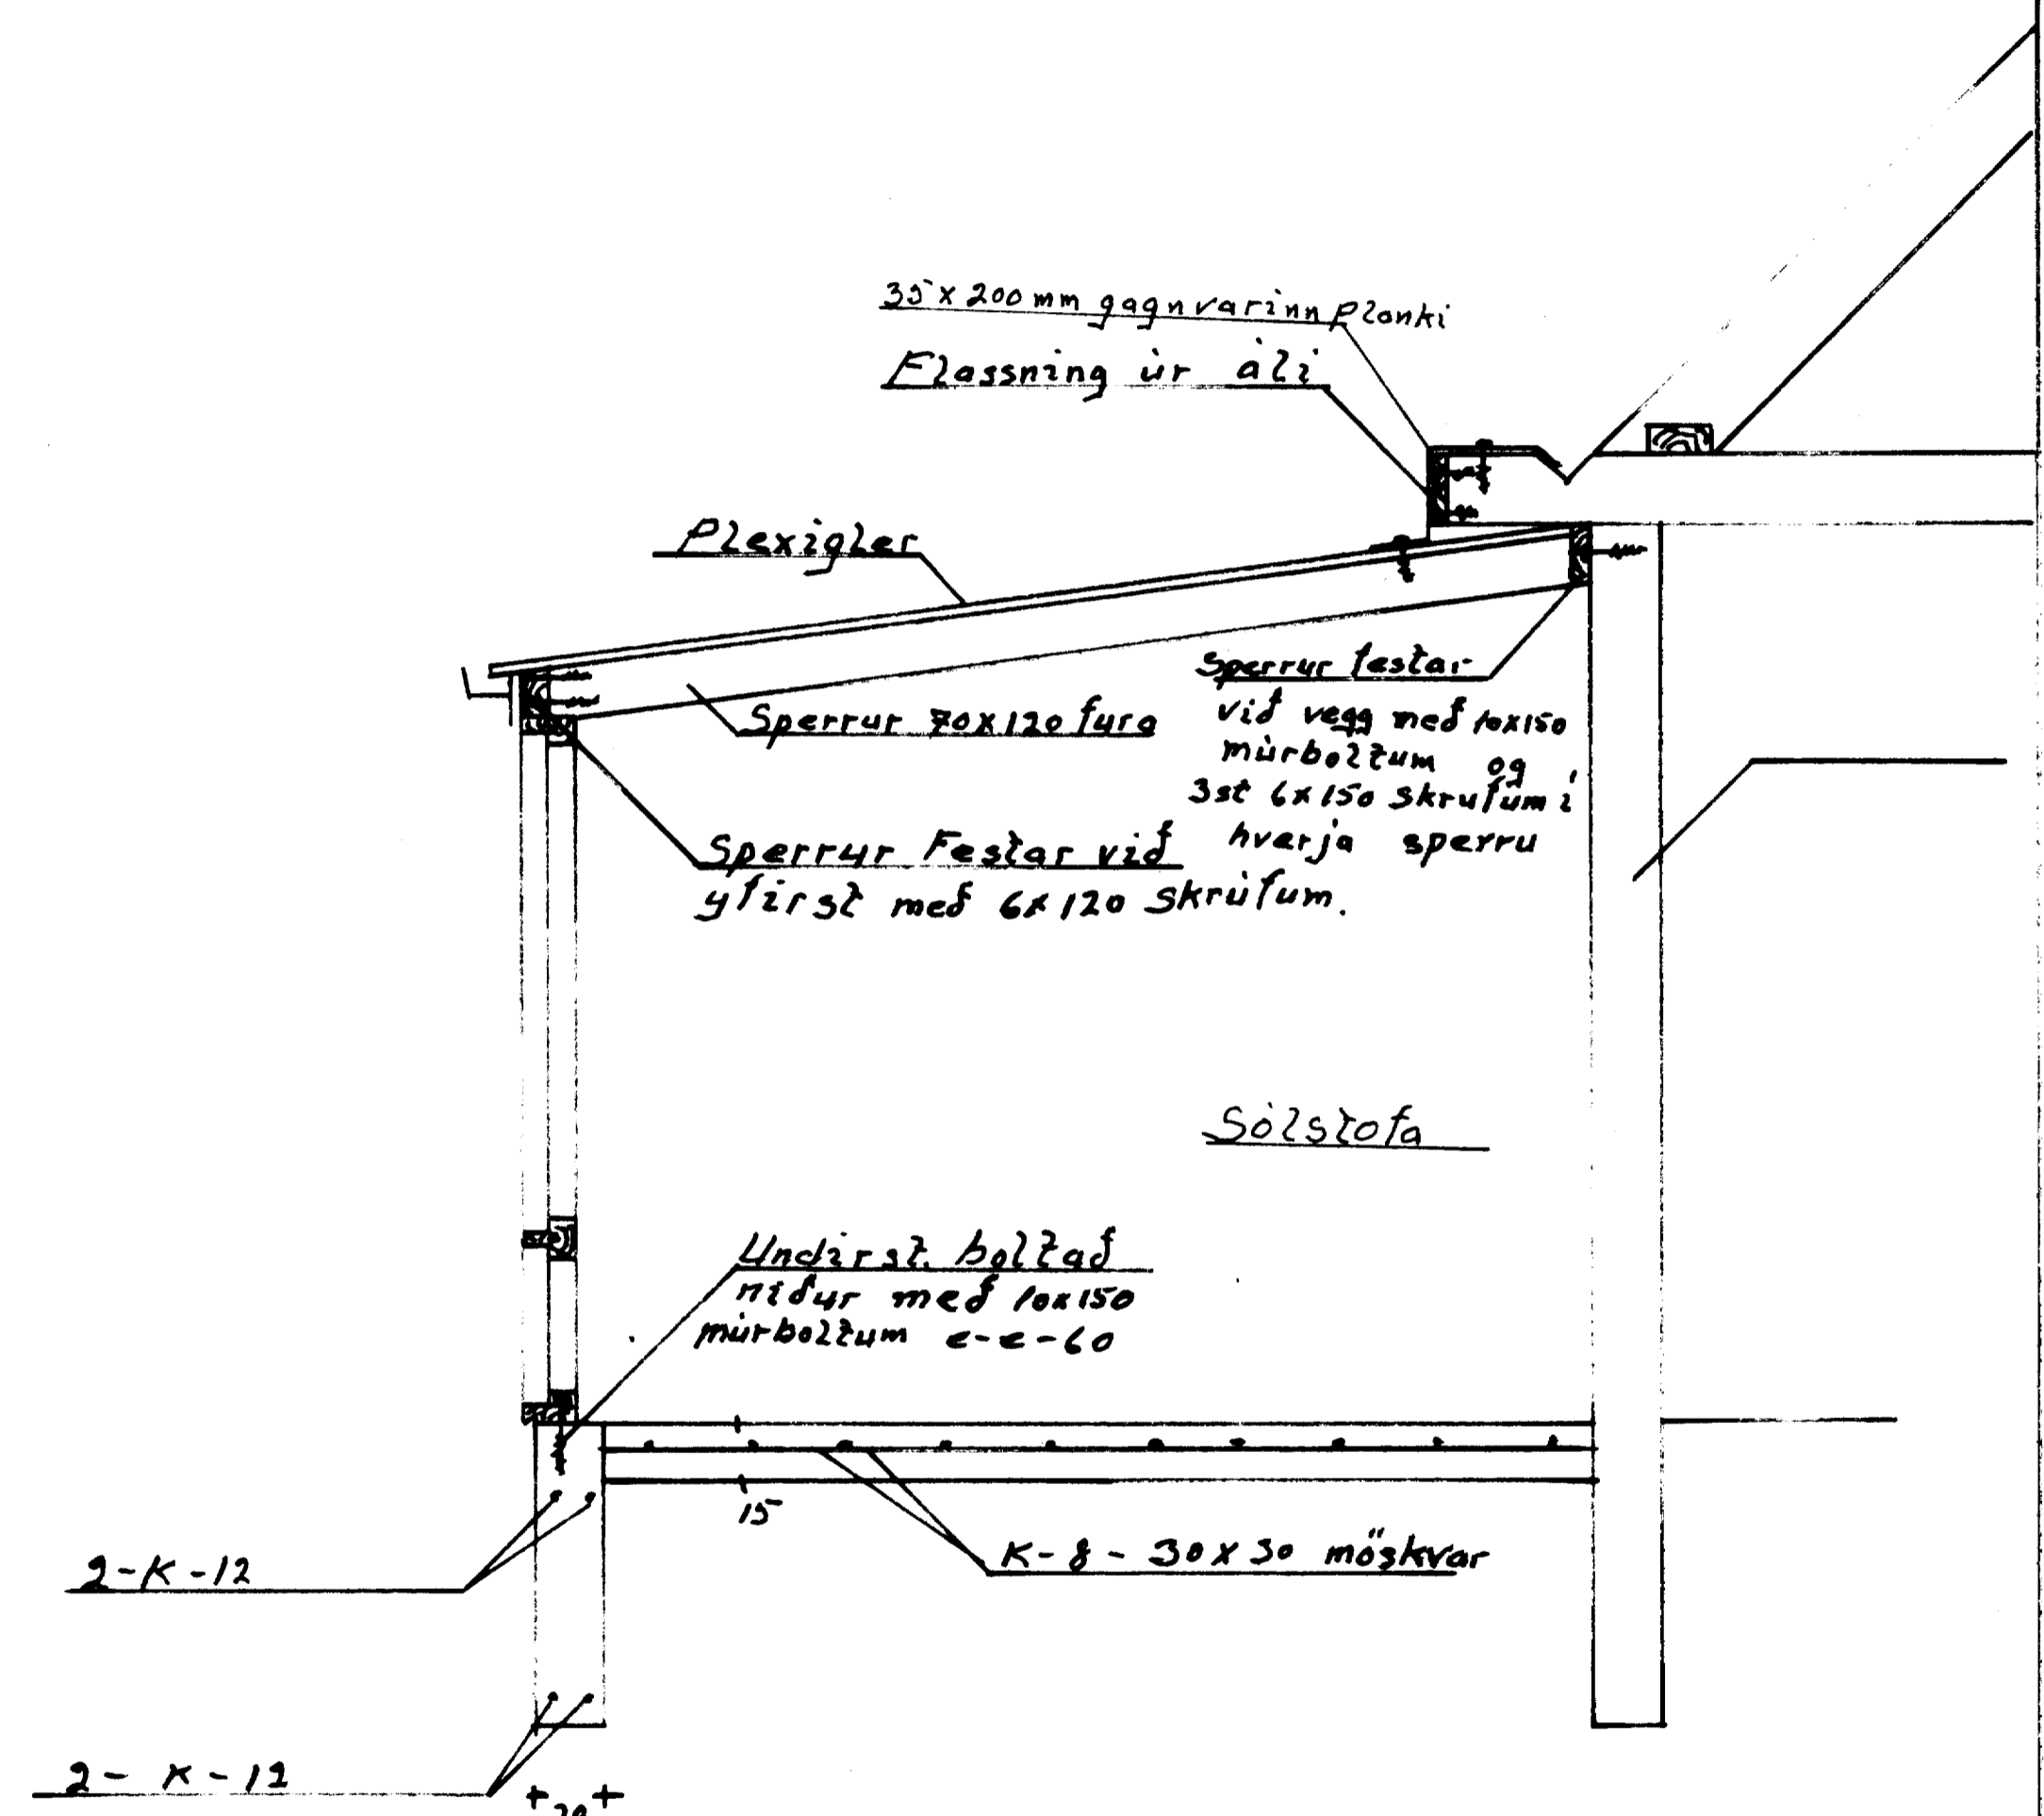

25 JÚNÍ 1998

*Stjórn*  
BYGGINGARFULLTRÚDDA VESTMANNNAEJUM

|                      |  |
|----------------------|--|
| Málk 1:20            | Brimhólabraut 23                                     |
| Önefnd málisma       | Frágangur á grind, sperrum og betnplötum, í sólstofu |
| Teiknað í apríl 1998 | risi og stökkun á bílgeymslu.                        |
|                      | Aquist Huggviðsson.                                  |