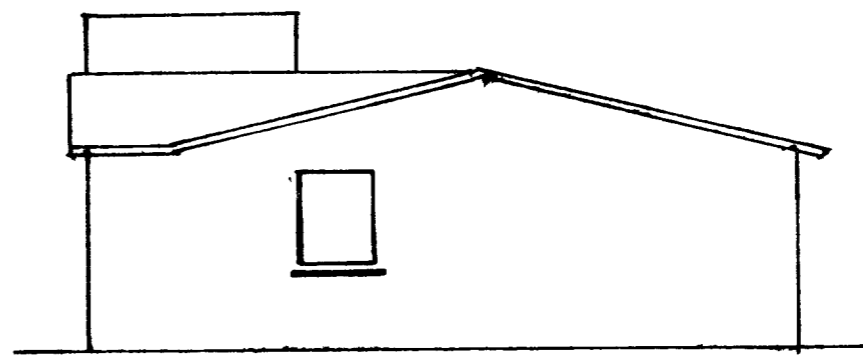

Brimhólabraut 18. Vm.

1291

SAMTAKIÐ EYJÓGINNANEFNI  
 17-5-84  
 BYGGINGAFLUTKUNNI-LEIÐTAFNAEYJUM  
 Valeri Bragsson

AUSTUR

SUFUR

NORFUR

F			hjóragluggar ca 35cm breiddir gluggi í austur <del>hótt</del> og gluggi í suður í sama herbergi	
E				
D				
C				
B				
A				
BR.	DAGS	BREYTING	TEIKN NR	AF
BÆJARTÆKNIFRÆÐINGURINN VESTMANNAEYJUM			HANNAÐ	TEIKNAD
			KVARÐI	1:100
			DAGS	