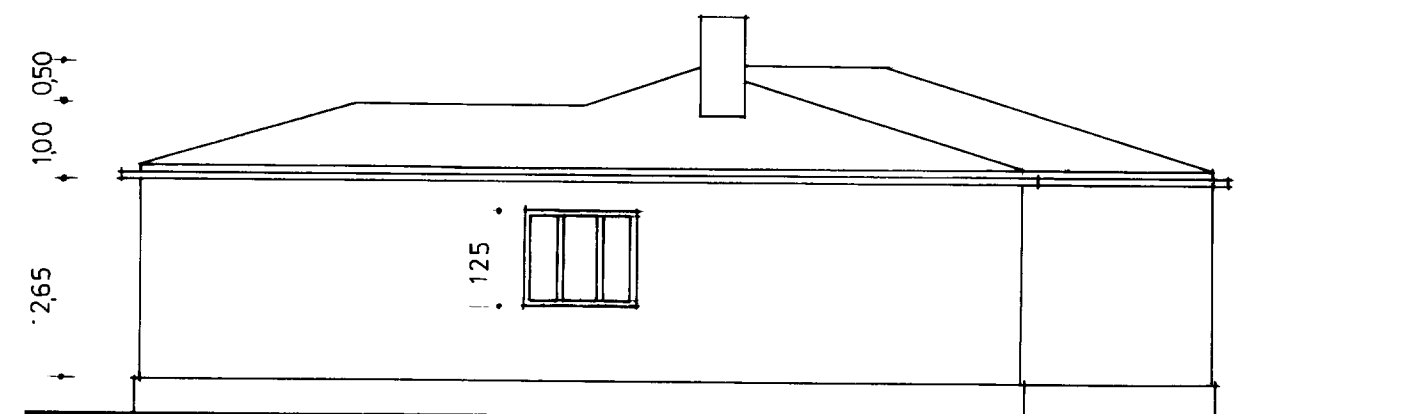

SÚÐUR

AUSTUR

VESTUR

GRUNNMYND 1:100

NORÐUR

|                        |       |          |                 |
|------------------------|-------|----------|-----------------|
| F                      |       |          | VERK            |
| E                      |       |          | BRIMHÓLABRAUT 9 |
| D                      |       |          |                 |
| C                      |       |          |                 |
| B                      |       |          |                 |
| A                      |       |          | TEIKN. NR.      |
| BR.                    | DAGS. | BREYTING |                 |
| BÆJARTÆKNIFRÆÐINGURINN |       |          | HANNAÐ /B.F     |
| VESTMANNAEYJUM         |       |          | KVARDI 1:100    |
|                        |       |          | DAGS. 1.6. 1976 |