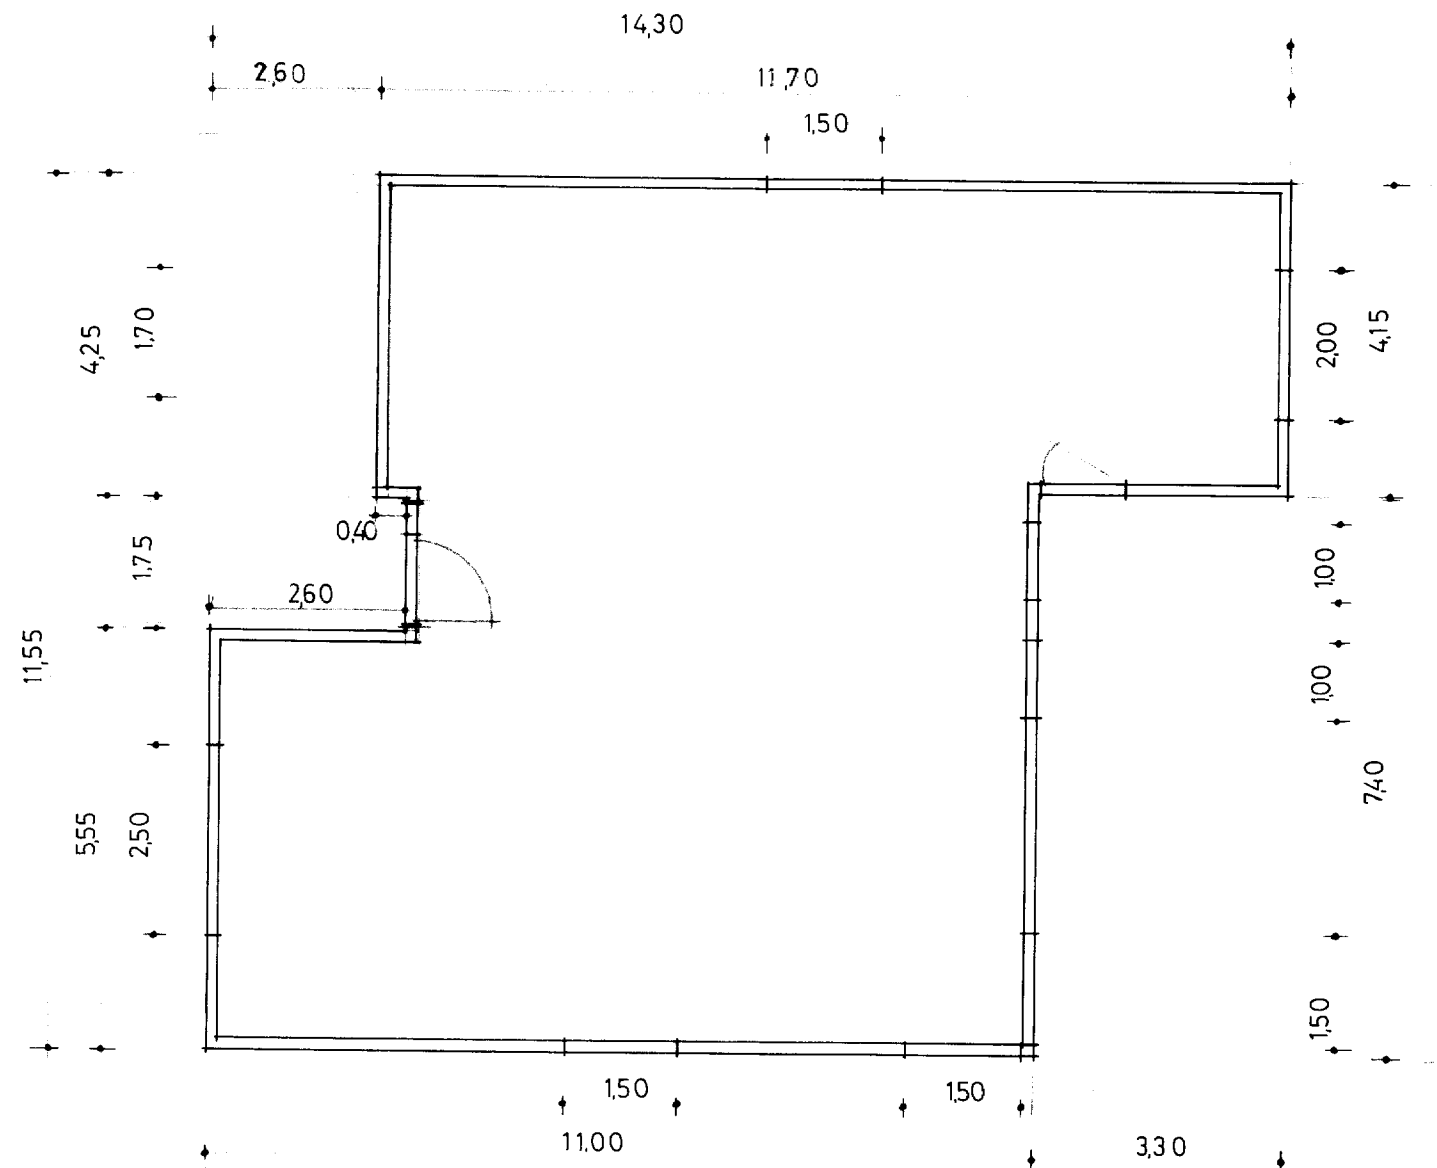

SÚÐUR

AUSTUR

VESTUR

GRUNNMYND 1:100

NORÐUR

|                        |       |          |                 |
|------------------------|-------|----------|-----------------|
| F                      |       |          | VERK            |
| E                      |       |          | BRIMHÓLABRAUT 9 |
| D                      |       |          |                 |
| C                      |       |          |                 |
| B                      |       |          |                 |
| A                      |       |          | TEIKN. NR.      |
| BR.                    | DAGS. | BREYTING |                 |
| BÆJARTÆKNIFRÆÐINGURINN |       |          | HANNAÐ /B.F     |
| VESTMANNAEYJUM         |       |          | KVARDI 1:100    |
|                        |       |          | DAGS. 1.6. 1976 |