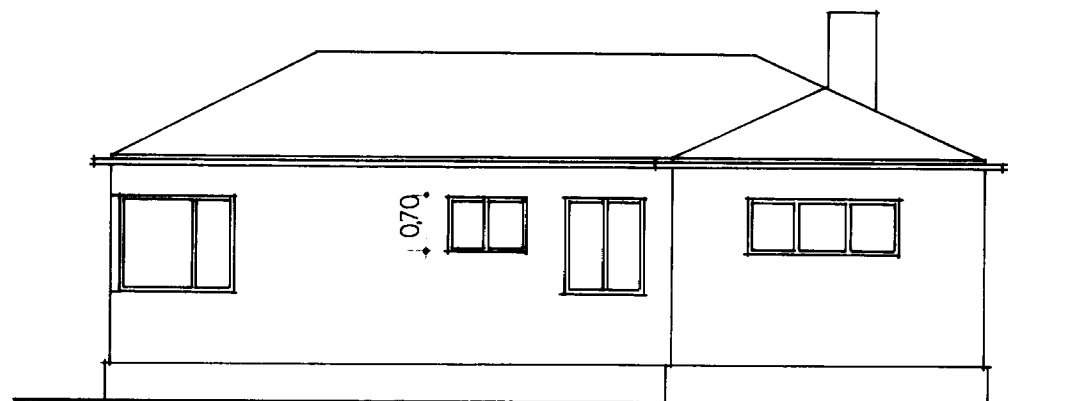

SÚÐUR

AUSTUR

VESTUR

GRUNNMYND 1:100

NORÐUR

|                        |       |          |                 |
|------------------------|-------|----------|-----------------|
| F                      |       |          | VERK            |
| E                      |       |          | BRIMHÓLABRAUT 9 |
| D                      |       |          |                 |
| C                      |       |          |                 |
| B                      |       |          |                 |
| A                      |       |          | TEIKN. NR.      |
| BR.                    | DAGS. | BREYTING |                 |
| BÆJARTÆKNIFRÆÐINGURINN |       |          | HANNAÐ /B.F     |
| VESTMANNAEYJUM         |       |          | KVARDI 1:100    |
|                        |       |          | DAGS. 1.6. 1976 |