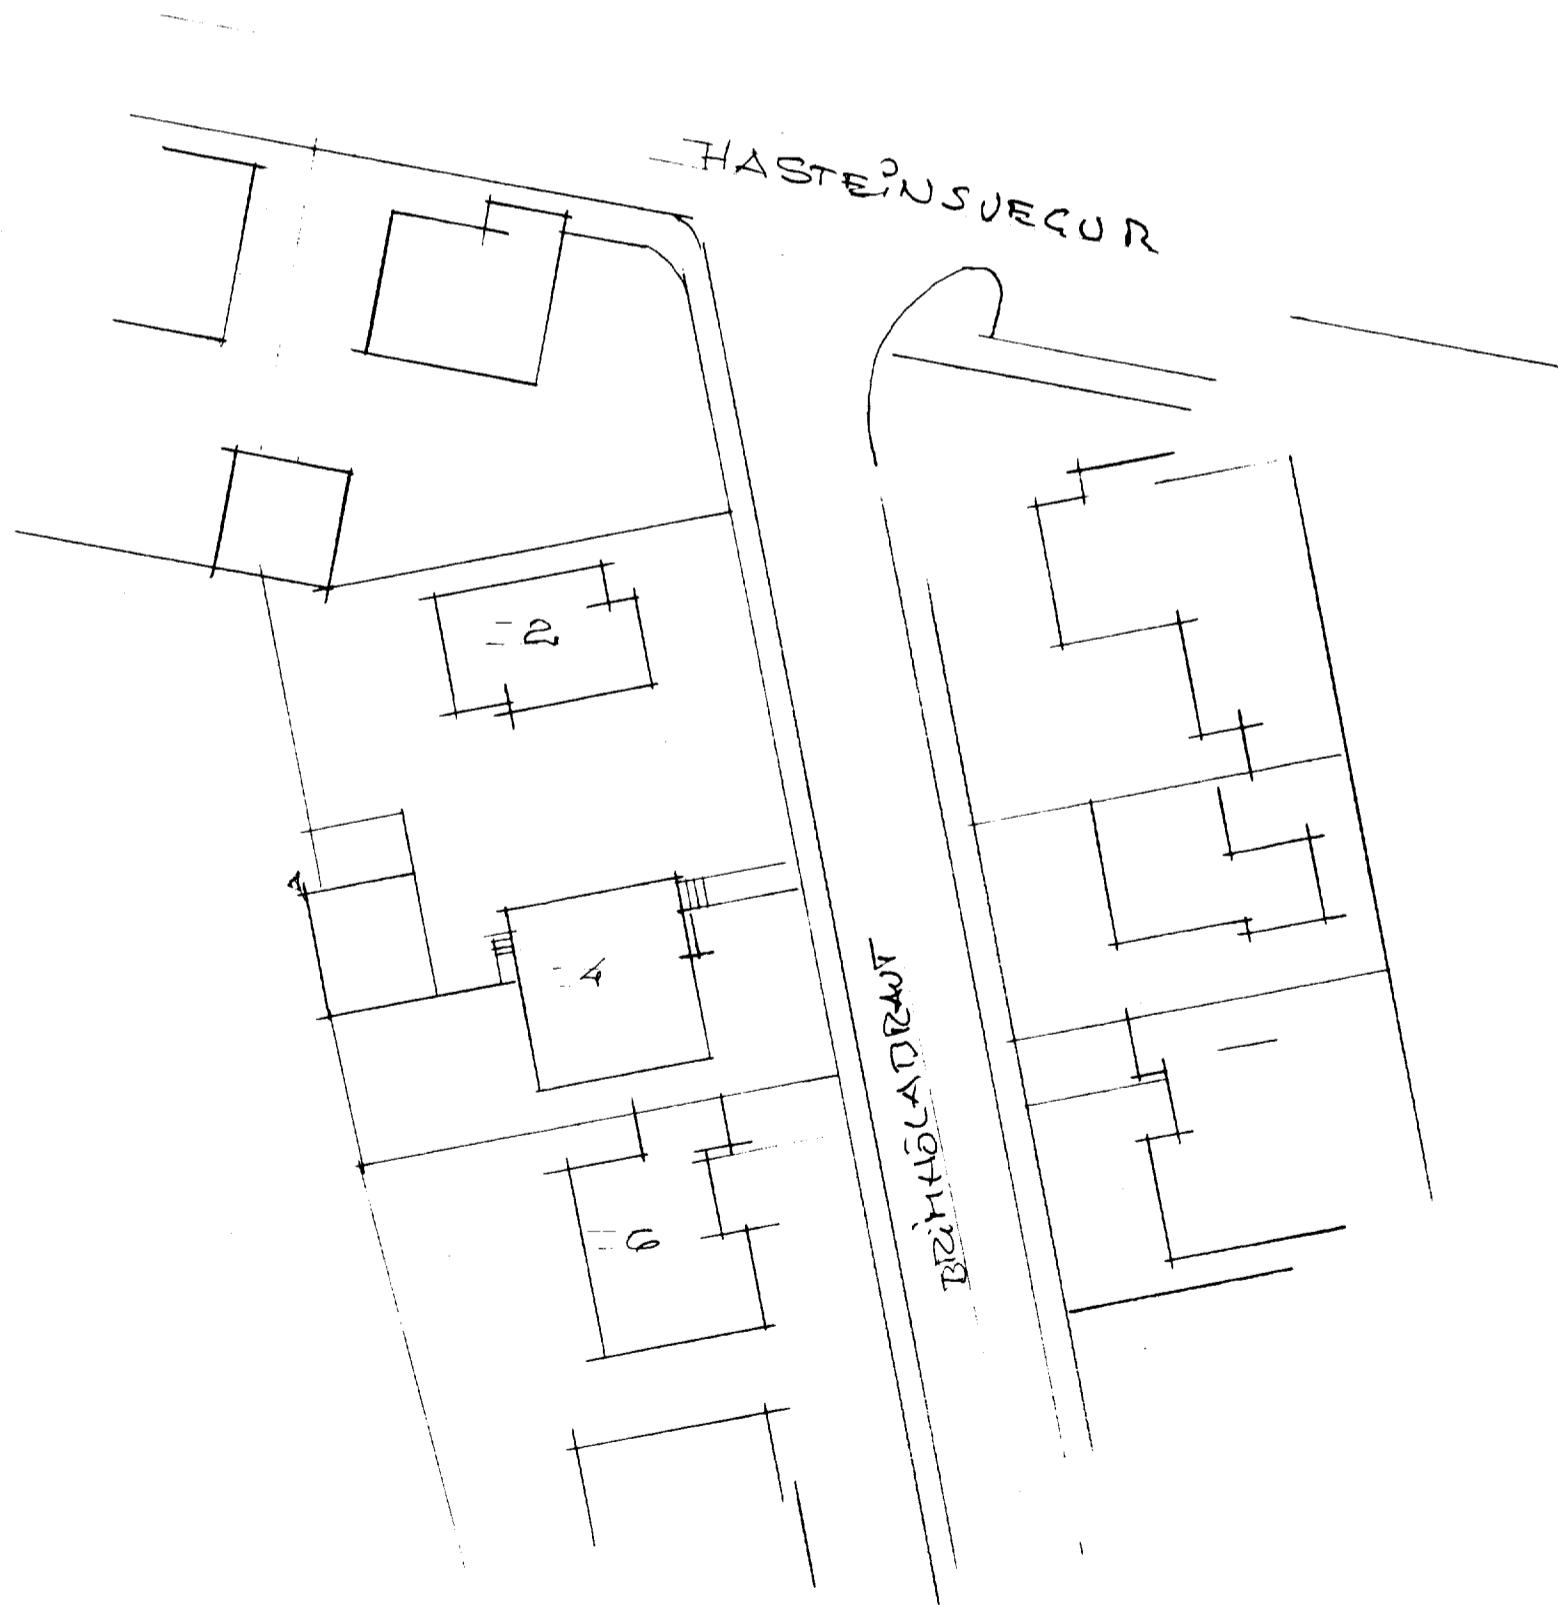

21 MAJ 1999

*Signe Steingrimsdóttir*  
BYGGINGARFULLTRÚA VESTMANNNAEYJUM

SUÐURHLÍÐ

AUSTURHLÍÐ

SÁHÉGULES  
INNKEYRSLA

HASTEINSVEGUR

BRIMHÓLABRAUT

NORÐUR