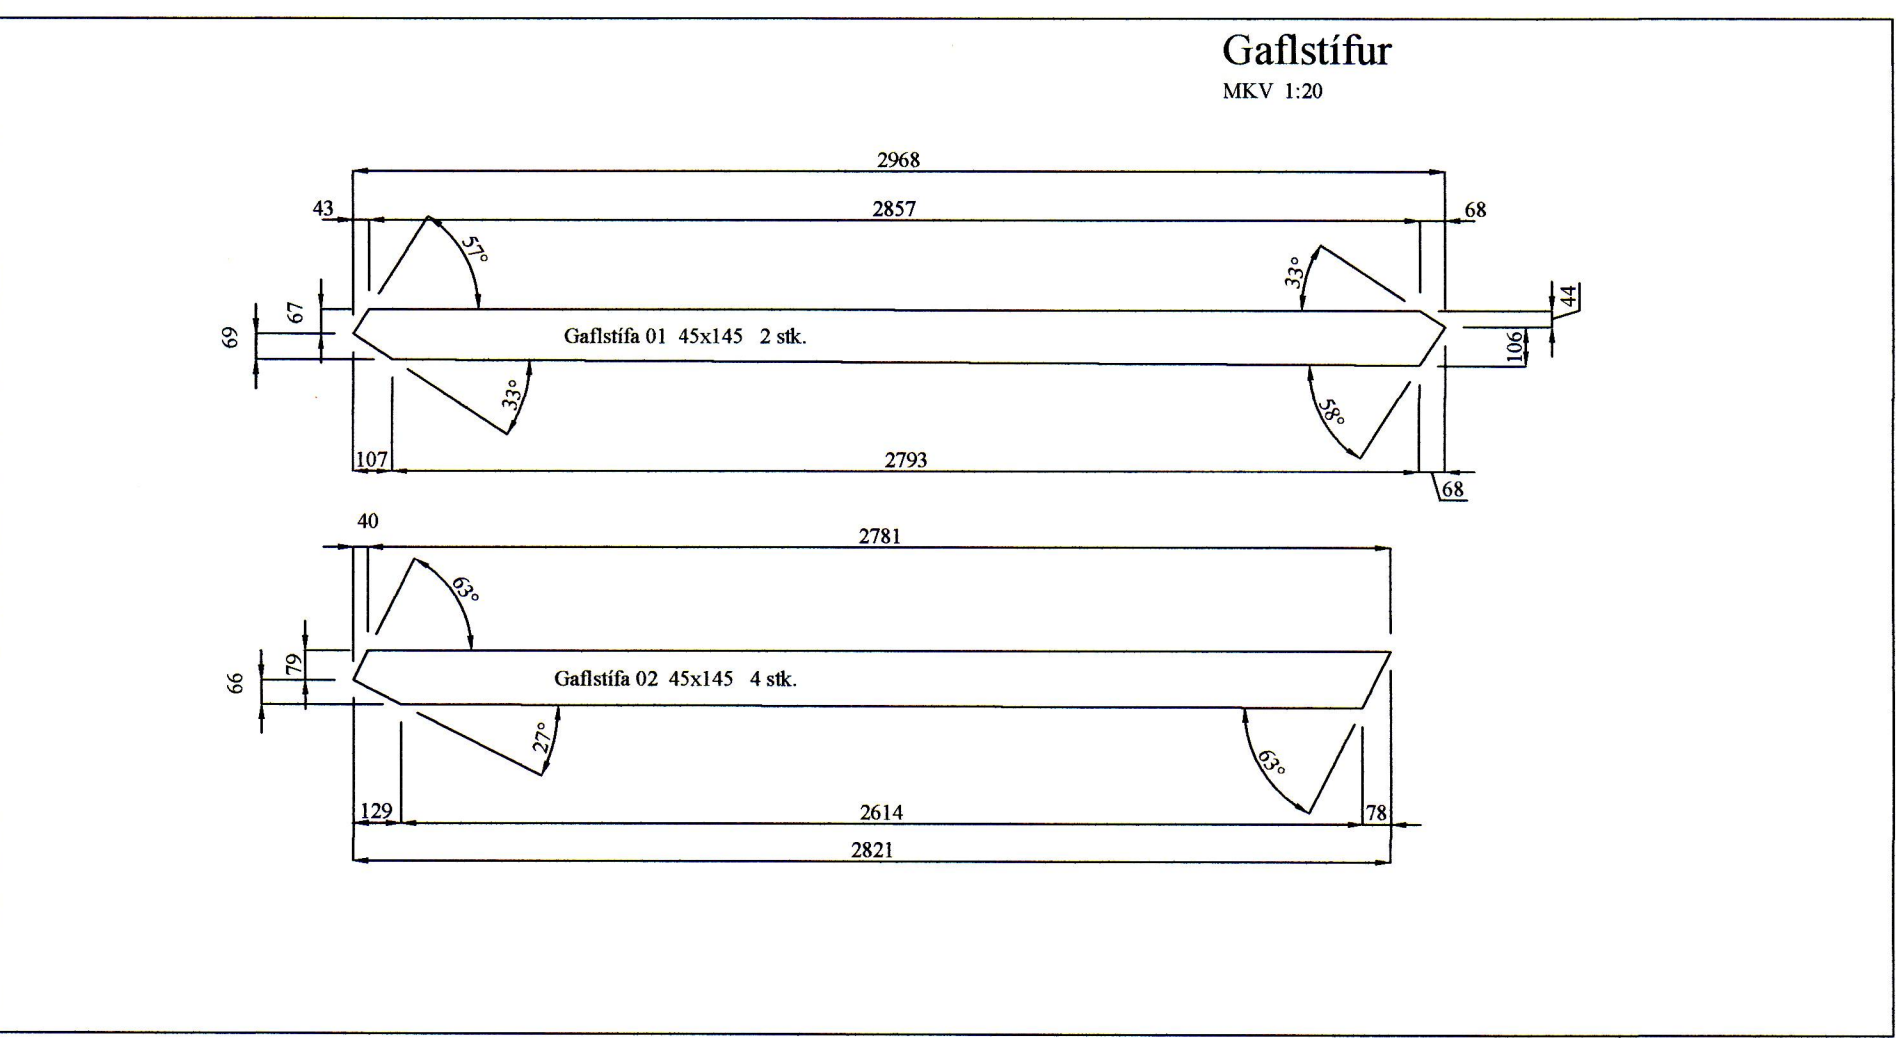

Hliðarmynd gafstífa
MKV. 1:20

Ólafur Tor Arason

BR	DAGS	BREYTING

HJARDARHOLTI 11
800 SELFOSSI
Sími: 783 4180
NETFANG: kjarfangardas@gmail.com

EYRAVEGI 65
800 SELFOSSI
Sími: 578 3344
NETFANG: sghus@sghus.is
VEFANG: www.sghus.is

EFFORT TEIKNISTOFA 008.19 08.01.19

Brimhólabraut 40, Vestmannaeyjum

Burðarvirki: Kvarði 1:50
Snið í hús: Kvarði 1:20
Hliðarmynd sperra

HANNAD:	TEIKNAD	DAGSETNIG	VERKNÚMER
KG	KG	31.01.2019	2019-05

SKRÁARNAFN: Brimhólabraut 40 Burðarvirki.dwg SAMBYKKT: 130455-7649 TEIKNING NÚMER: 215