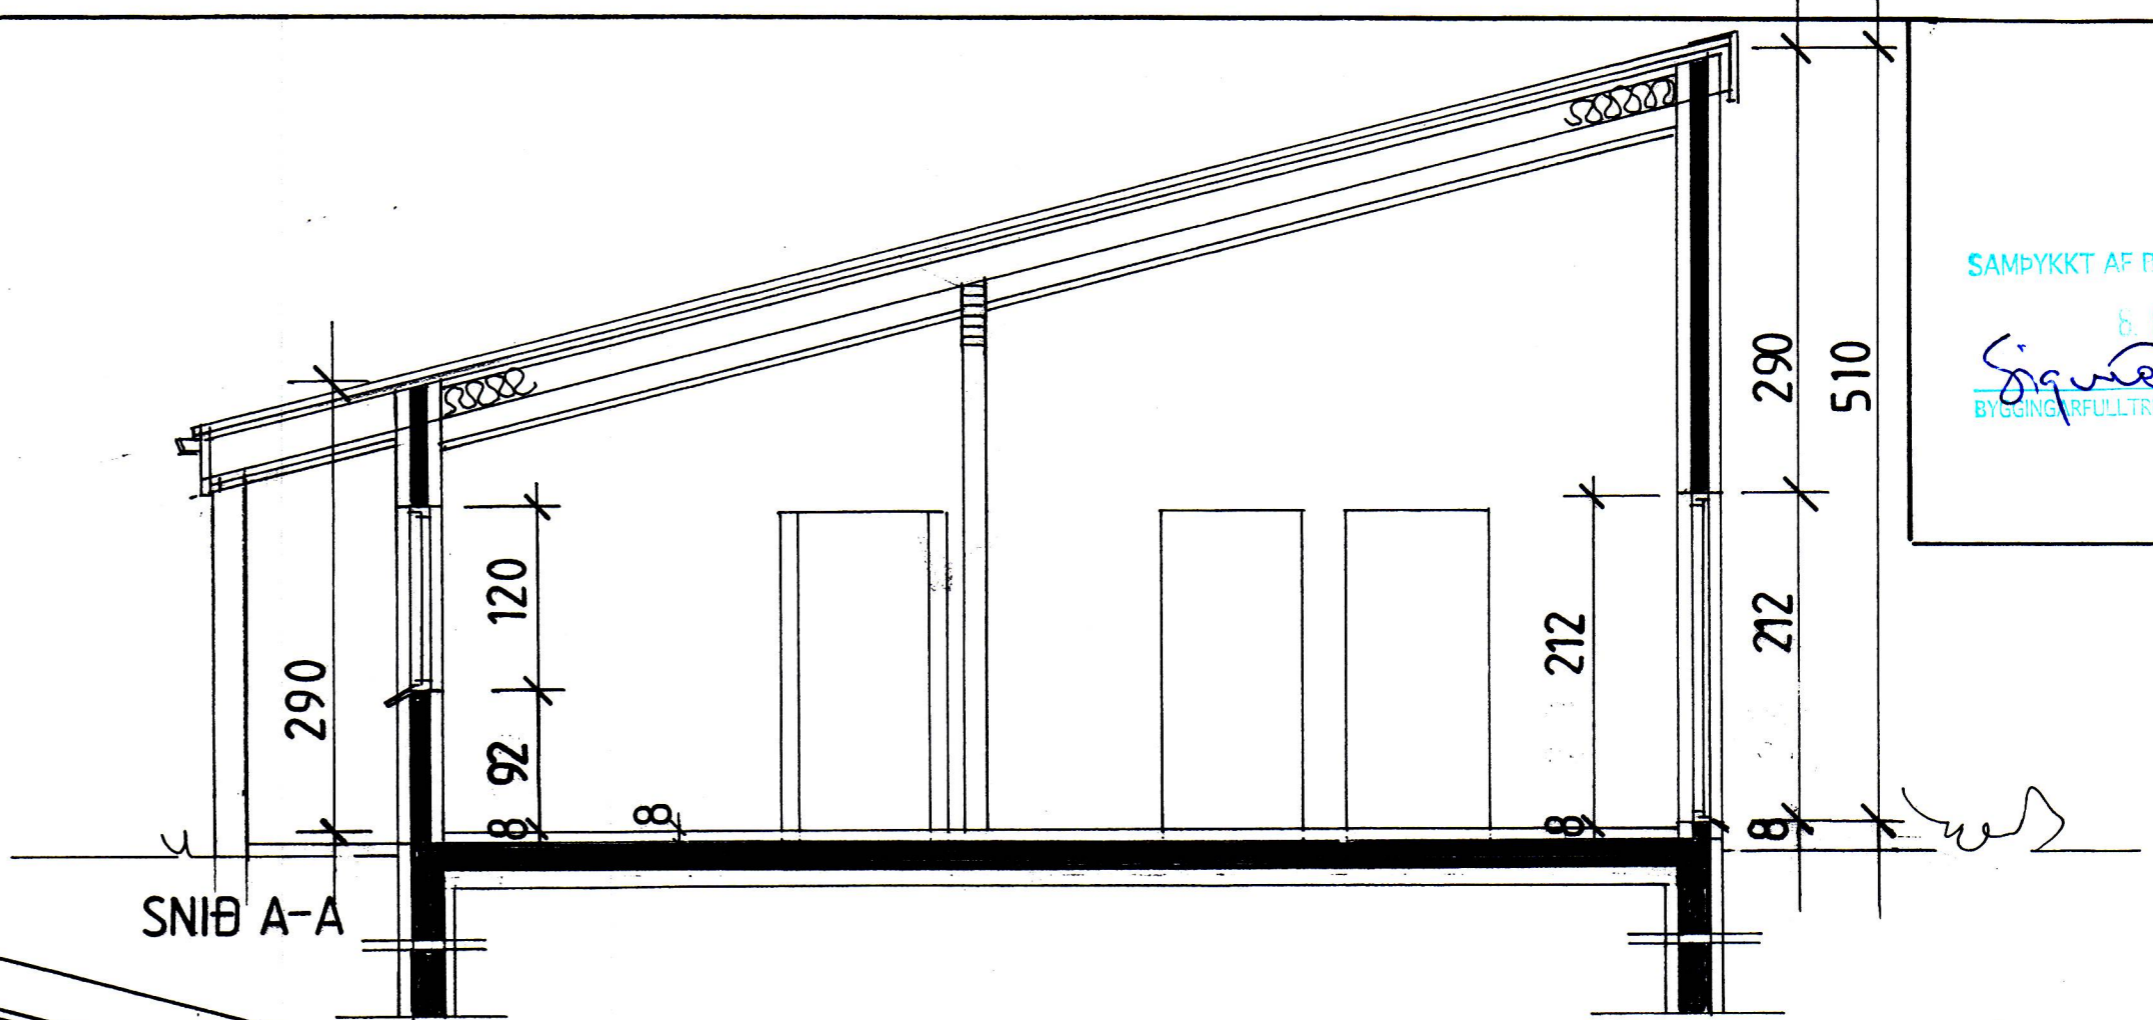

SAMÞYKKT AF BYGGINGARFULLTRÓA
6. MAR. 2013
Sigurður Bj
BYGGINGARFULLTRÚNNI Í VESTMANNAEYJUM

BRIMHÓLABRAUT 36,
VESTMANNAEYJABÆ.

ÚTLIT OG SNIB MKV. 1:50 2013-02-11
Jóhannes Pétursson 010448-3959 S - 567-5107
Sigurður Sigurðsson 021146-2349 S - 566-6613
iohp@isholf.is