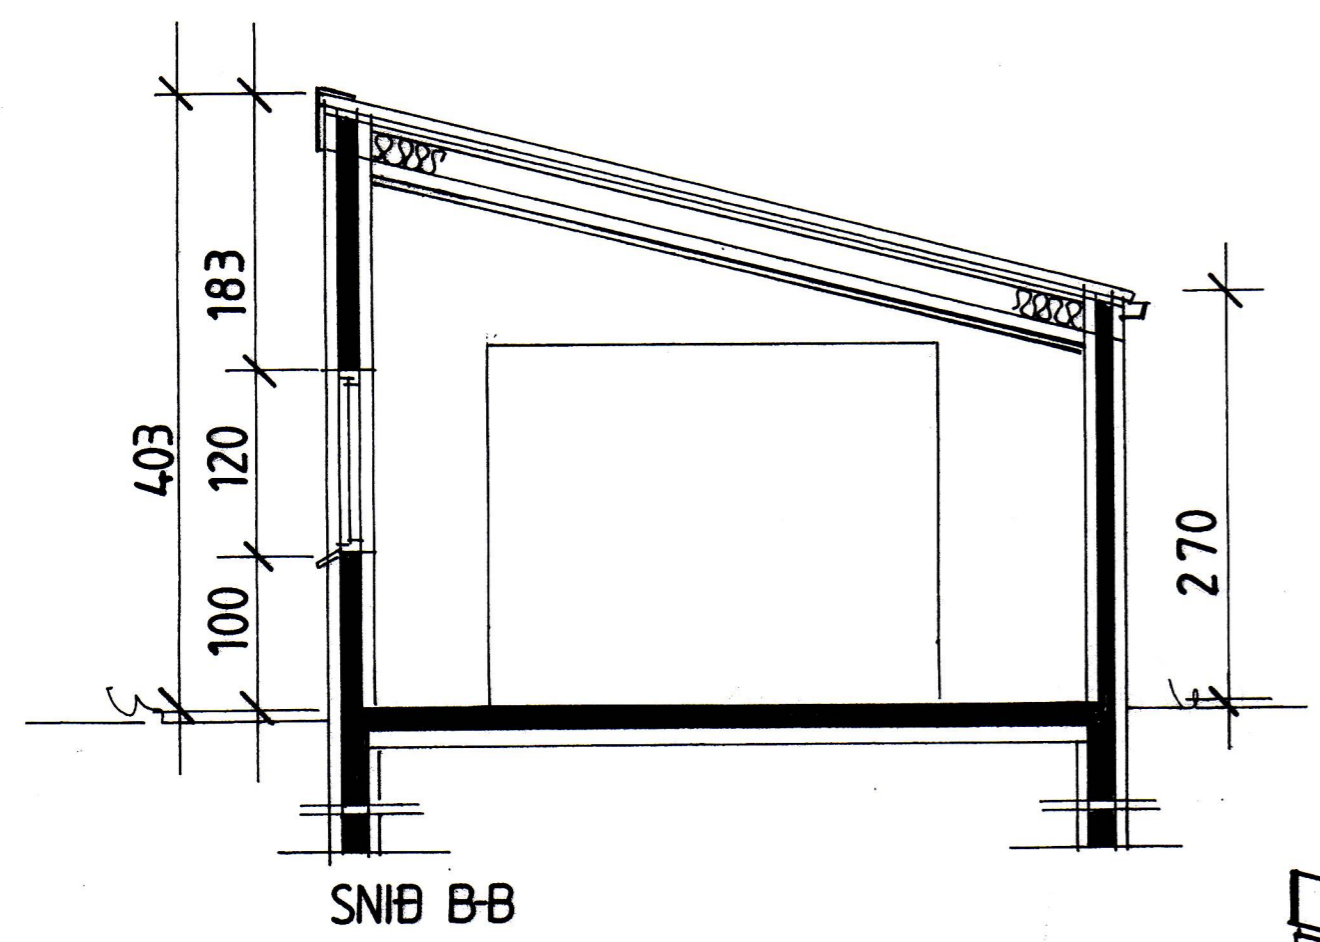

SAMÞYKKT AF BYGGINGARFULLTRÓA
6. MAR. 2013
Sigurður Bj
BYGGINGARFULLTRÚNNI Í VESTMANNAEYJUM

BRIMHÓLABRAUT 36,
VESTMANNAEYJABÆ.

ÚTLIT OG SNIB MKV. 1:50 2013-02-11
Jóhannes Pétursson 010448-3959 S - 567-5107
Sigurður Sigurðsson 021146-2349 S - 566-6613
iohp@isholf.is