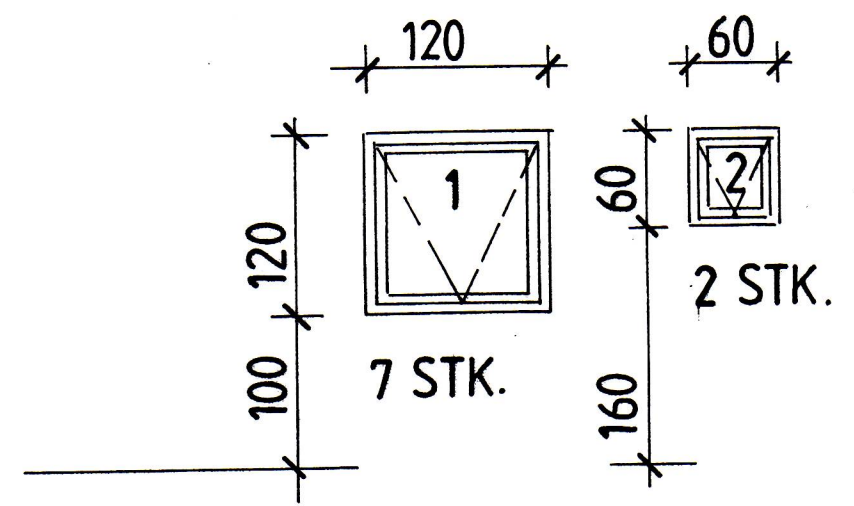

SAMÞYKKT AF BYGGINGARFULLTRÚA
14. APRÍL 2013
Sigurður Sigurðsson
BYGGINGARFULLTRUINI Í VESTMANNNAEYJUM

1 STK.

1 STK

1 STK

1 STK

1 STK

1 STK

1 STK