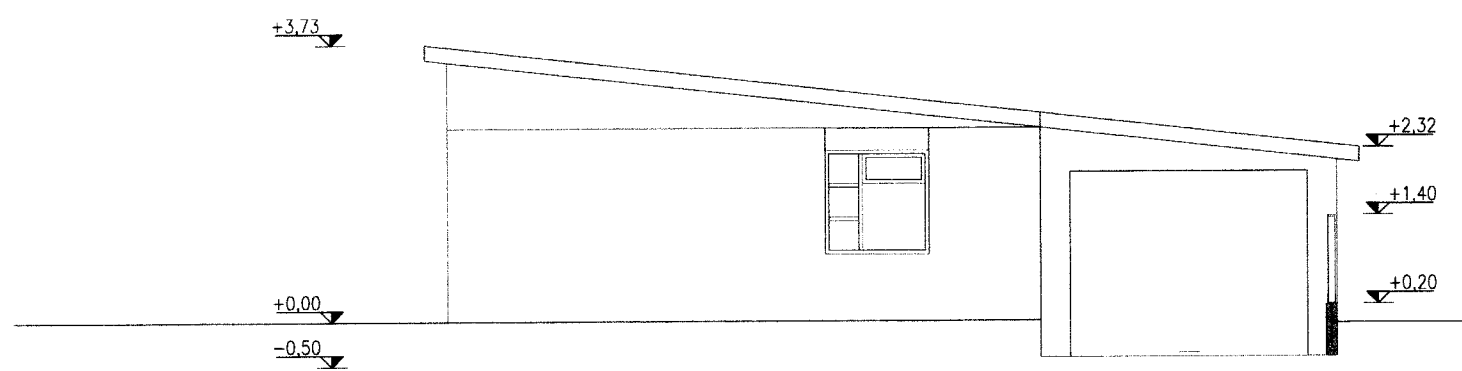

AUSTUR HLIÐ
Mkv. 1:100