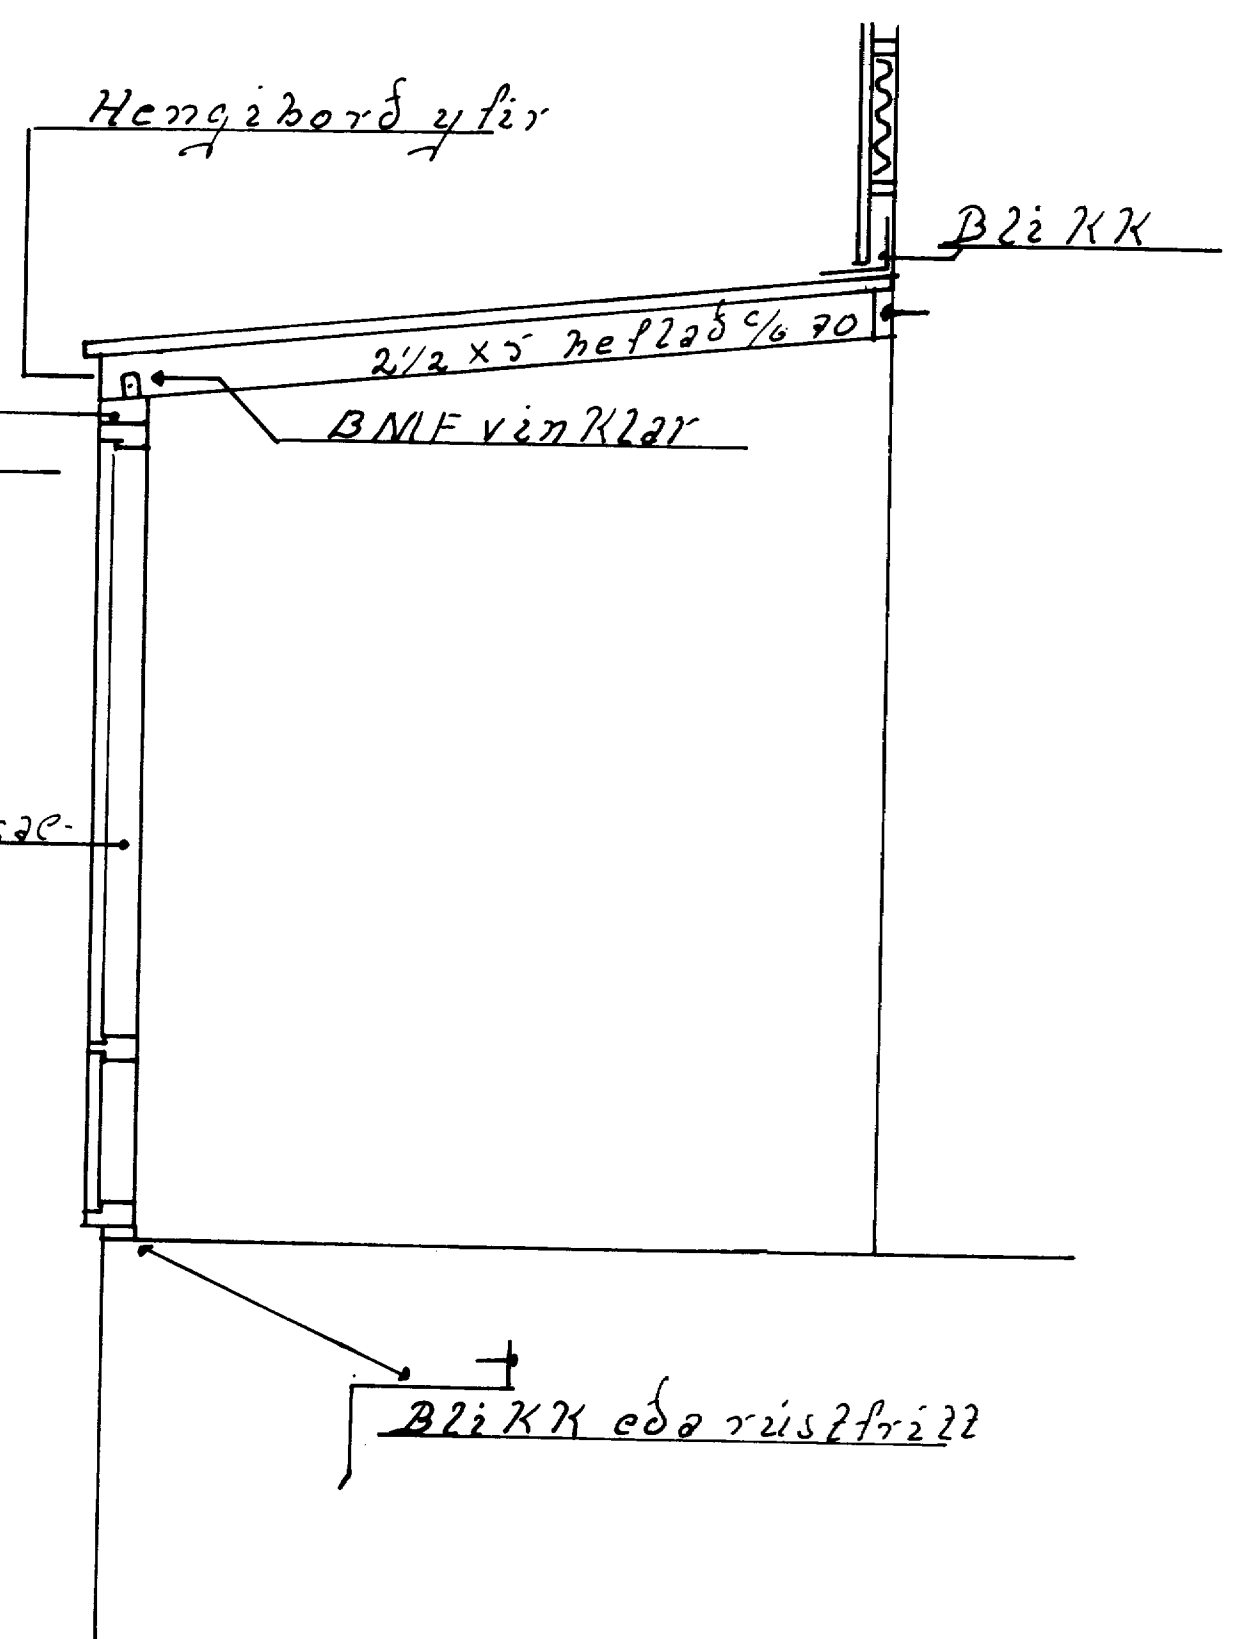

Norður

ca 5 m
Suður

Hornslólpar 12x12 cm
Allt plasti þaki í 20cm renningum.
með hæfilegum penslu mögulei.

Austur

Vestur

Brekkuhála

Venjulegt 2 1/2 x 5 gullgæð

<u>Brekkuhála 7.</u>	
1:100	Sélskáli og úllir og grunnmynd.
1:20	Skurður grind og sperrum.
1:200	Alslöðu mynd.
	Byggingar ták og gleri plasti þak
No 1-1	Teiknað 8-4-1992 Valgeir Þósson