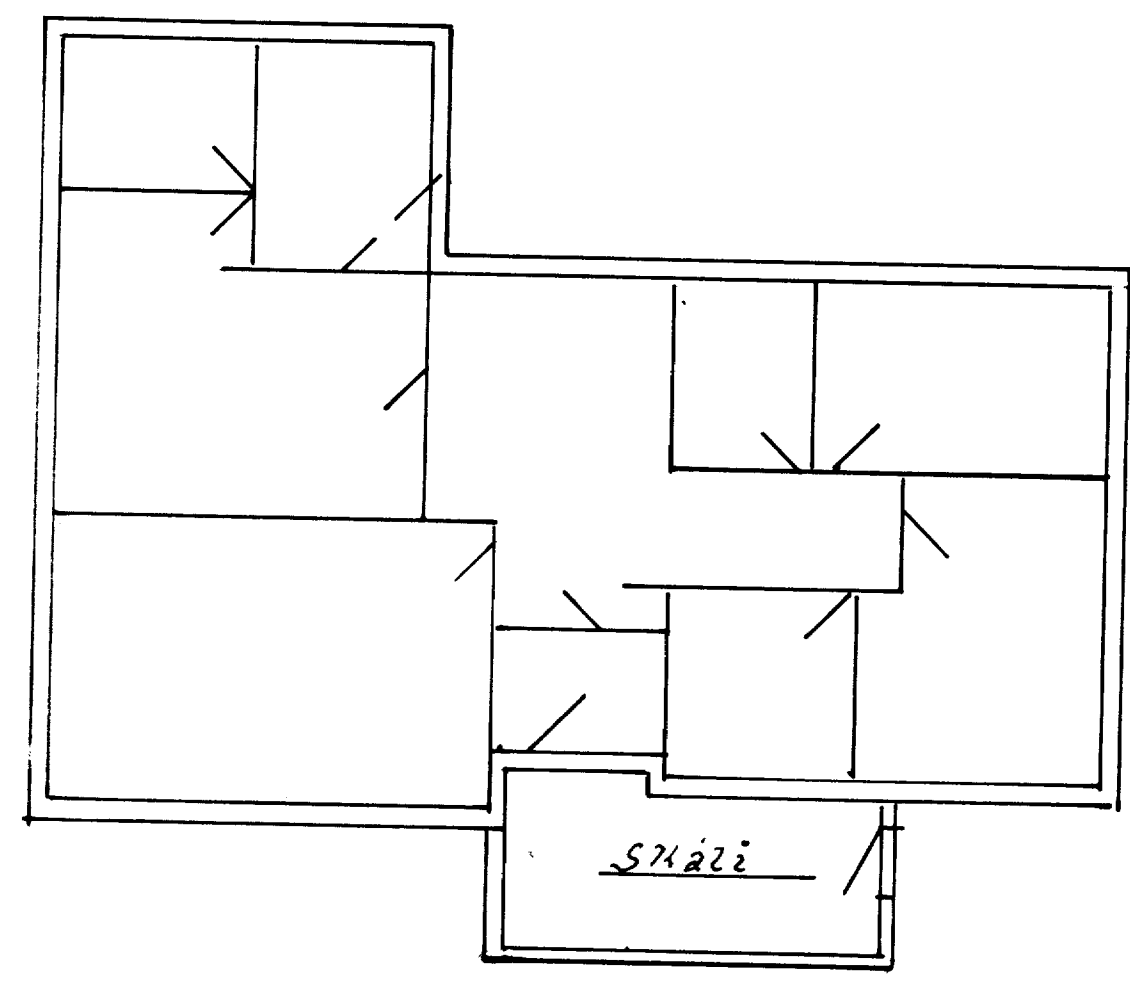

Norður

ca 5 m
Suður

Hornslólpar 12x12 cm
Allt plasti þaki í 20cm renningum.
með hæfilegum penslu mögulei.

Austur

Vestur

Brekkuhála

Venjulegt 2 1/2 x 5 gullgæð

<u>Brekkuhála 7.</u>	
1:100	Sélskáli og úllir og grunnmynd.
1:20	Skurður grind og sperrum.
1:200	Alslöðu mynd.
	Byggingar ták og gleri plasti þak
No 1-1	Teiknað 8-4-1992 Valgeir Þósson