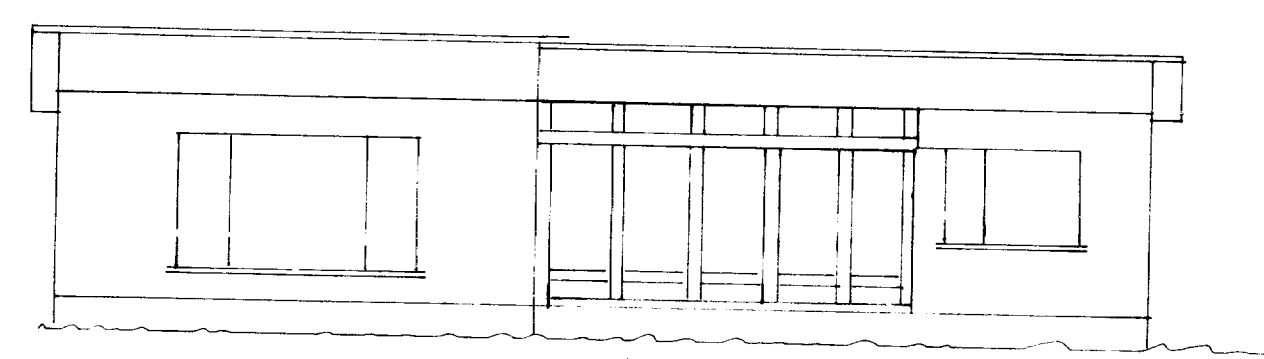

Norður

ca 5 m
Suður

Hornslólpar 12x12 cm
Allt plasti þaki í 20cm renningum.
með hæfilegum penslu mögulei.

Austur

Vestur

Brekkuhála

Venjulegt 2 1/2 x 5 gullgæð

<u>Brekkuhála 7.</u>	
1:100	Sélskáli og úllir og grunnmynd.
1:20	Skurður grind og sperrum.
1:200	Alslöðu mynd.
	Byggingar ták og gleri plasti þak
No 1-1	Teiknað 8-4-1992 Valgeir Þósson