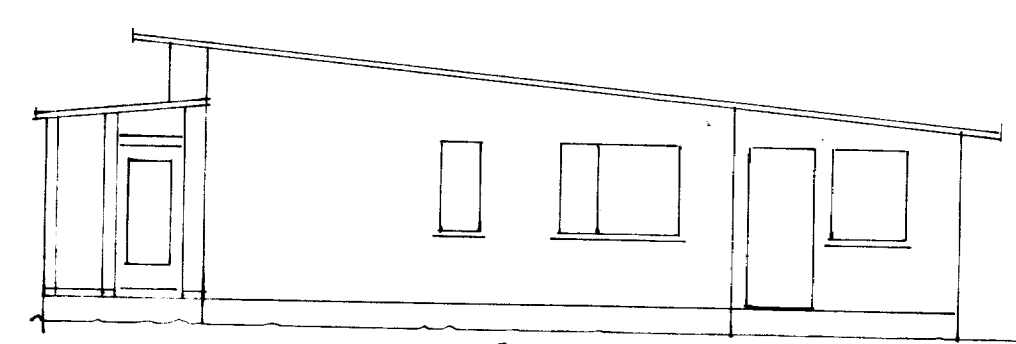

Norður

ca 5 m
Suður

Hornslólpar 12x12 cm
Allt plasti þaki í 20cm renningum.
með hæfilegum penslu mögulei.

Austur

Vestur

Brekkuhála

Venjulegt 2 1/2 x 5 gullgæð

<u>Brekkuhála 7.</u>	
1:100	Sélskáli og úllir og grunnmynd.
1:20	Skurður grind og sperrum.
1:200	Alslöðu mynd.
	Byggingar ták og gleri plasti þak
No 1-1	Teiknað 8-4-1992 Valgeir Þósson