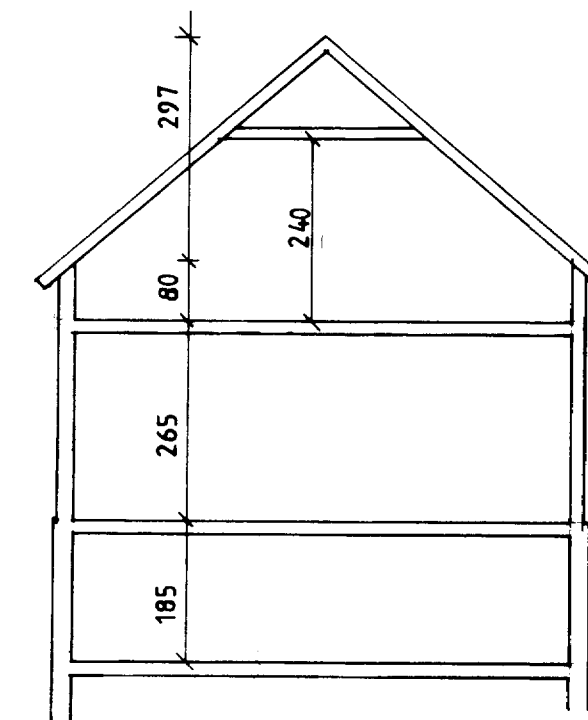

SUÐUR

NORÐUR

VESTUR

AUSTUR

RIS

KJALLARI

F			VERK
E			BREKASTÍGUR 18
D			
C			
B			
A			
BR.	DAGS.	BREYTING	TEIKN. NR. AF
BÆJARTÆKNIFRÆÐINGURINN VESTMANNAEYJUM			HANNAÐ KVARDI 1:100 DAGS. 19. 2. 1986
			TEIKNAD BT.