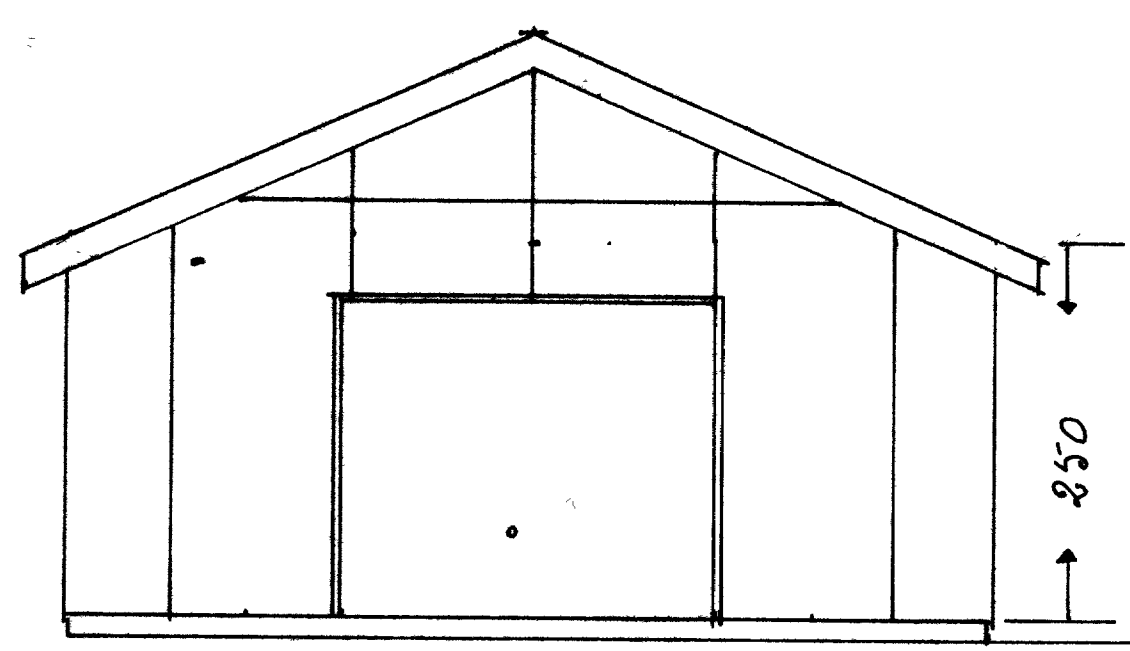

610

20 90      366      20  
854

	Biлагeyma Brekastig 16
1:50	Ferunnmynd
	illit og skurður
1:5000	Afsöðun mynd
	Grind 2x4 sperrur 2x8"
	gyrdi yfir sperrur og sams-
	i grind
	Teiknað 22-5-79 Valgeir Jónsson