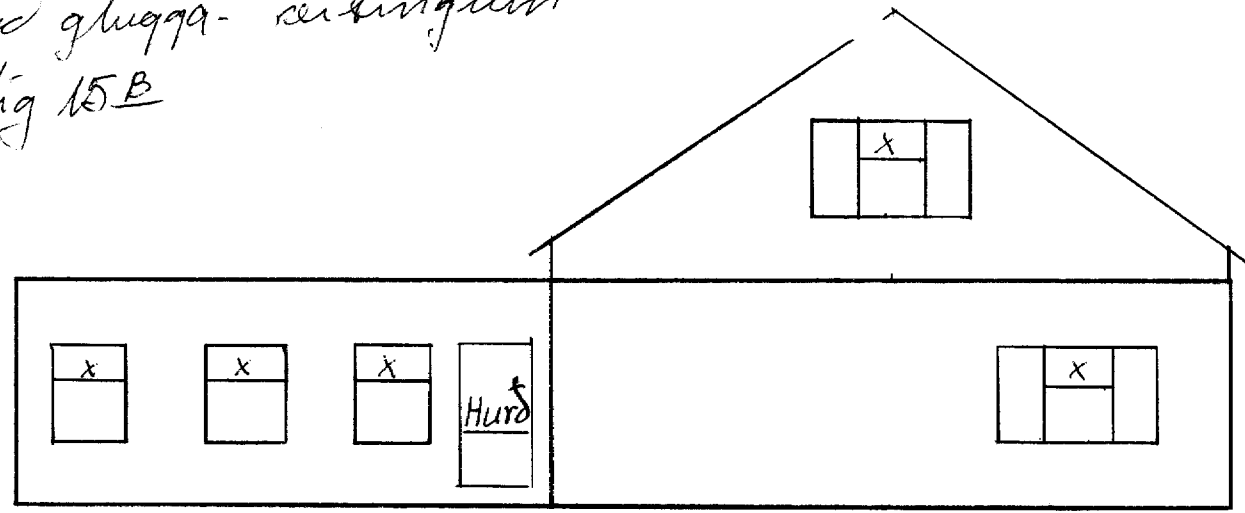

Teikning af glugga-¹ seilingun
af Bakastig 15B

Suður

opnanlegis gluggas
er 50x85cm á
skorð og er merktis
með x á teikningu

Vestur