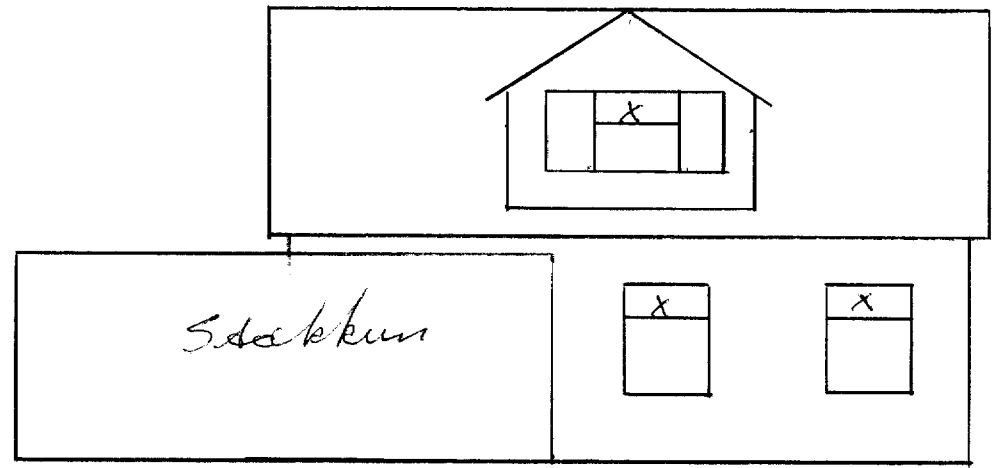

Teikning af glugga-¹ seilingun
af Bakastig 15B

Suður

opnanlegis gluggas
er 50x85cm á
skorð og er merktis
með x á teikningu

Vestur