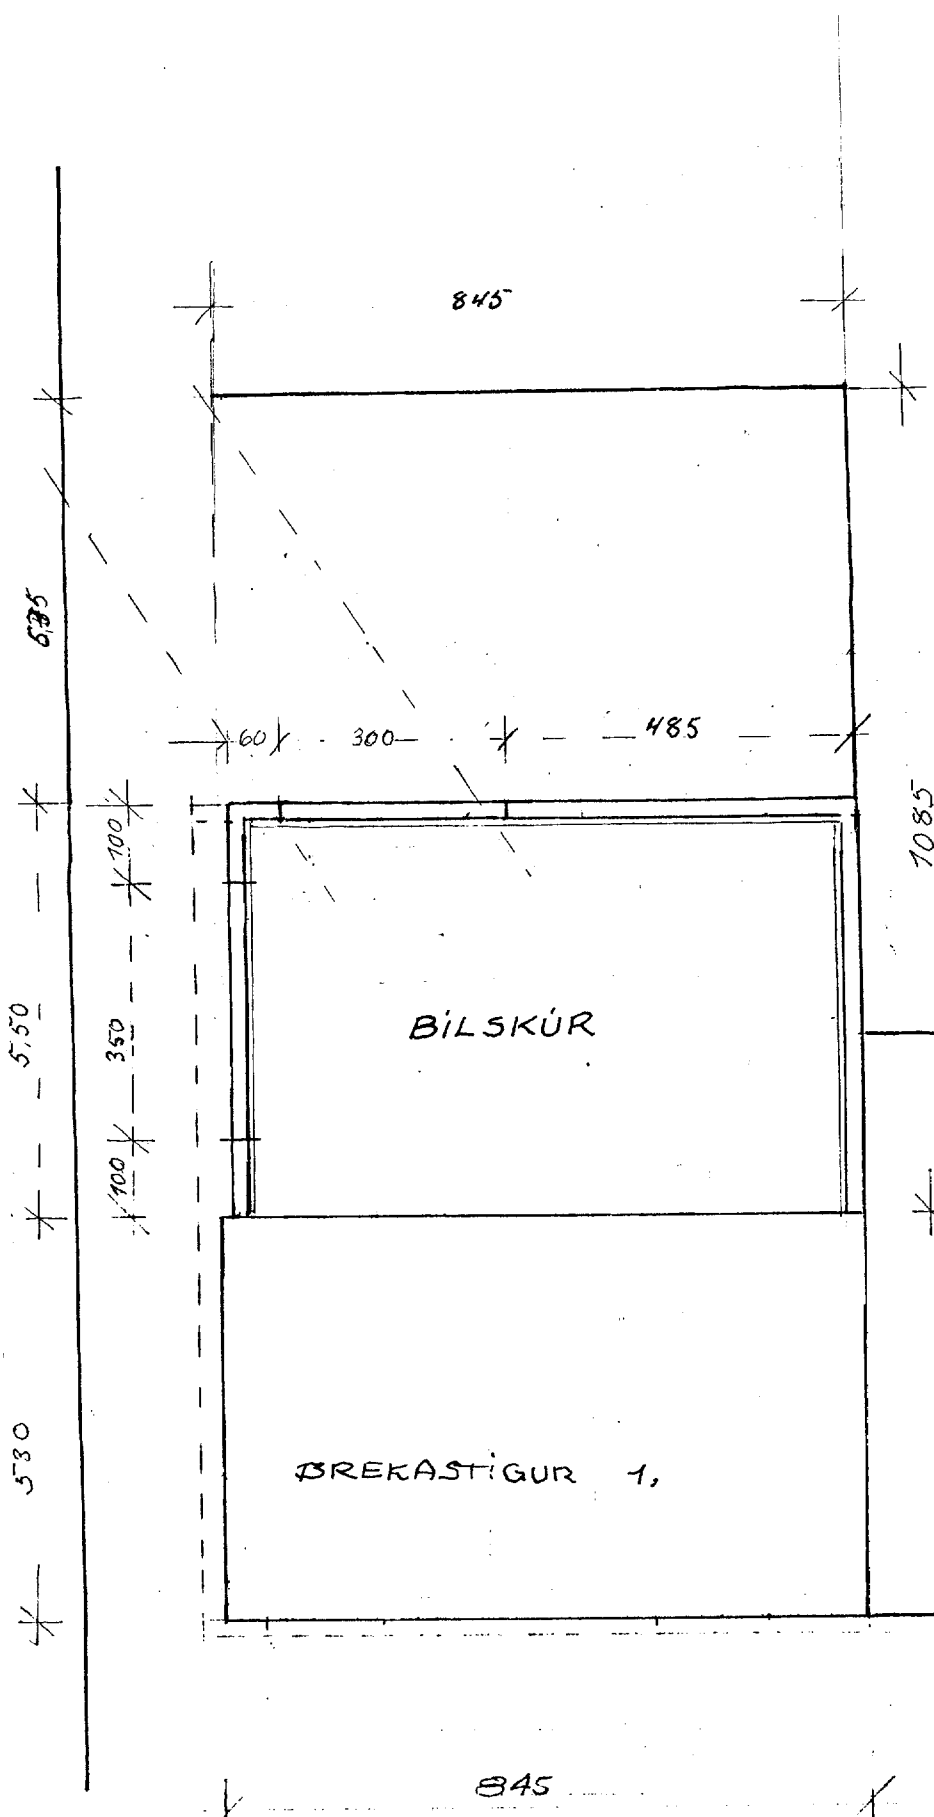

BILSKÜR SAMBYGGÐUR VIÐ BREKASTÍG 1.

FLATARMÁL BRUTTO. 550 x 836 m.

LÖÐ 845 x 1085 m.

ADKEYRSLA AF SKÓLAVEGI INN UM DYR A SUÐURHLÍÐ.

SAMPYKKT I BYGGINGAÑEFNL

12.10.89

BYGGINGAFULLTRÚJINN I VESTMANNAEYJUM

Valeri Melhorn

GRUNNMYND - ÚTLIT OG SNIÐ.

MÁL 1:100 - 1:500

SUÐURHLÍÐ

FRÆSNÍÐ

AUSTURHLÍÐ

SKÓLAVEGUR
INNKEYRSLA 15.

AFSTÖÐULMYND 1:500