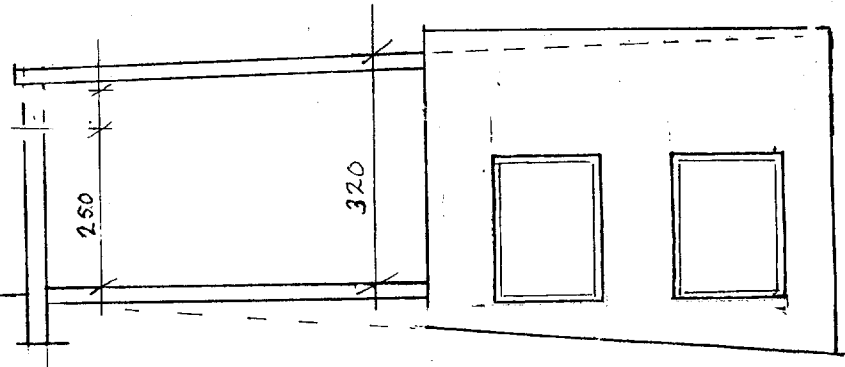

BILSKÜR SAMBYGGÐUR VIÐ BREKASTÍG 1.

FLATARMÁL BRUTTO. 550 x 836 m.

LÖÐ 845 x 1085 m.

ADKEYRSLA AF SKÓLAVEGI INN UM DYR A SUÐURHLÍÐ.

SAMPYKKT I BYGGINGAÑEFNL

12.10.89

BYGGINGAFULLTRÚJINN I VESTMANNAEYJUM

Valeri Melhorn

GRUNNMYND - ÚTLIT OG SNIÐ.

MÁL 1:100 - 1:500

SUÐURHLÍÐ

FRÆSNÍÐ

AUSTURHLÍÐ

SKÓLAVEGUR
INNKEYRSLA 15.

AFSTÖÐULMYND 1:500