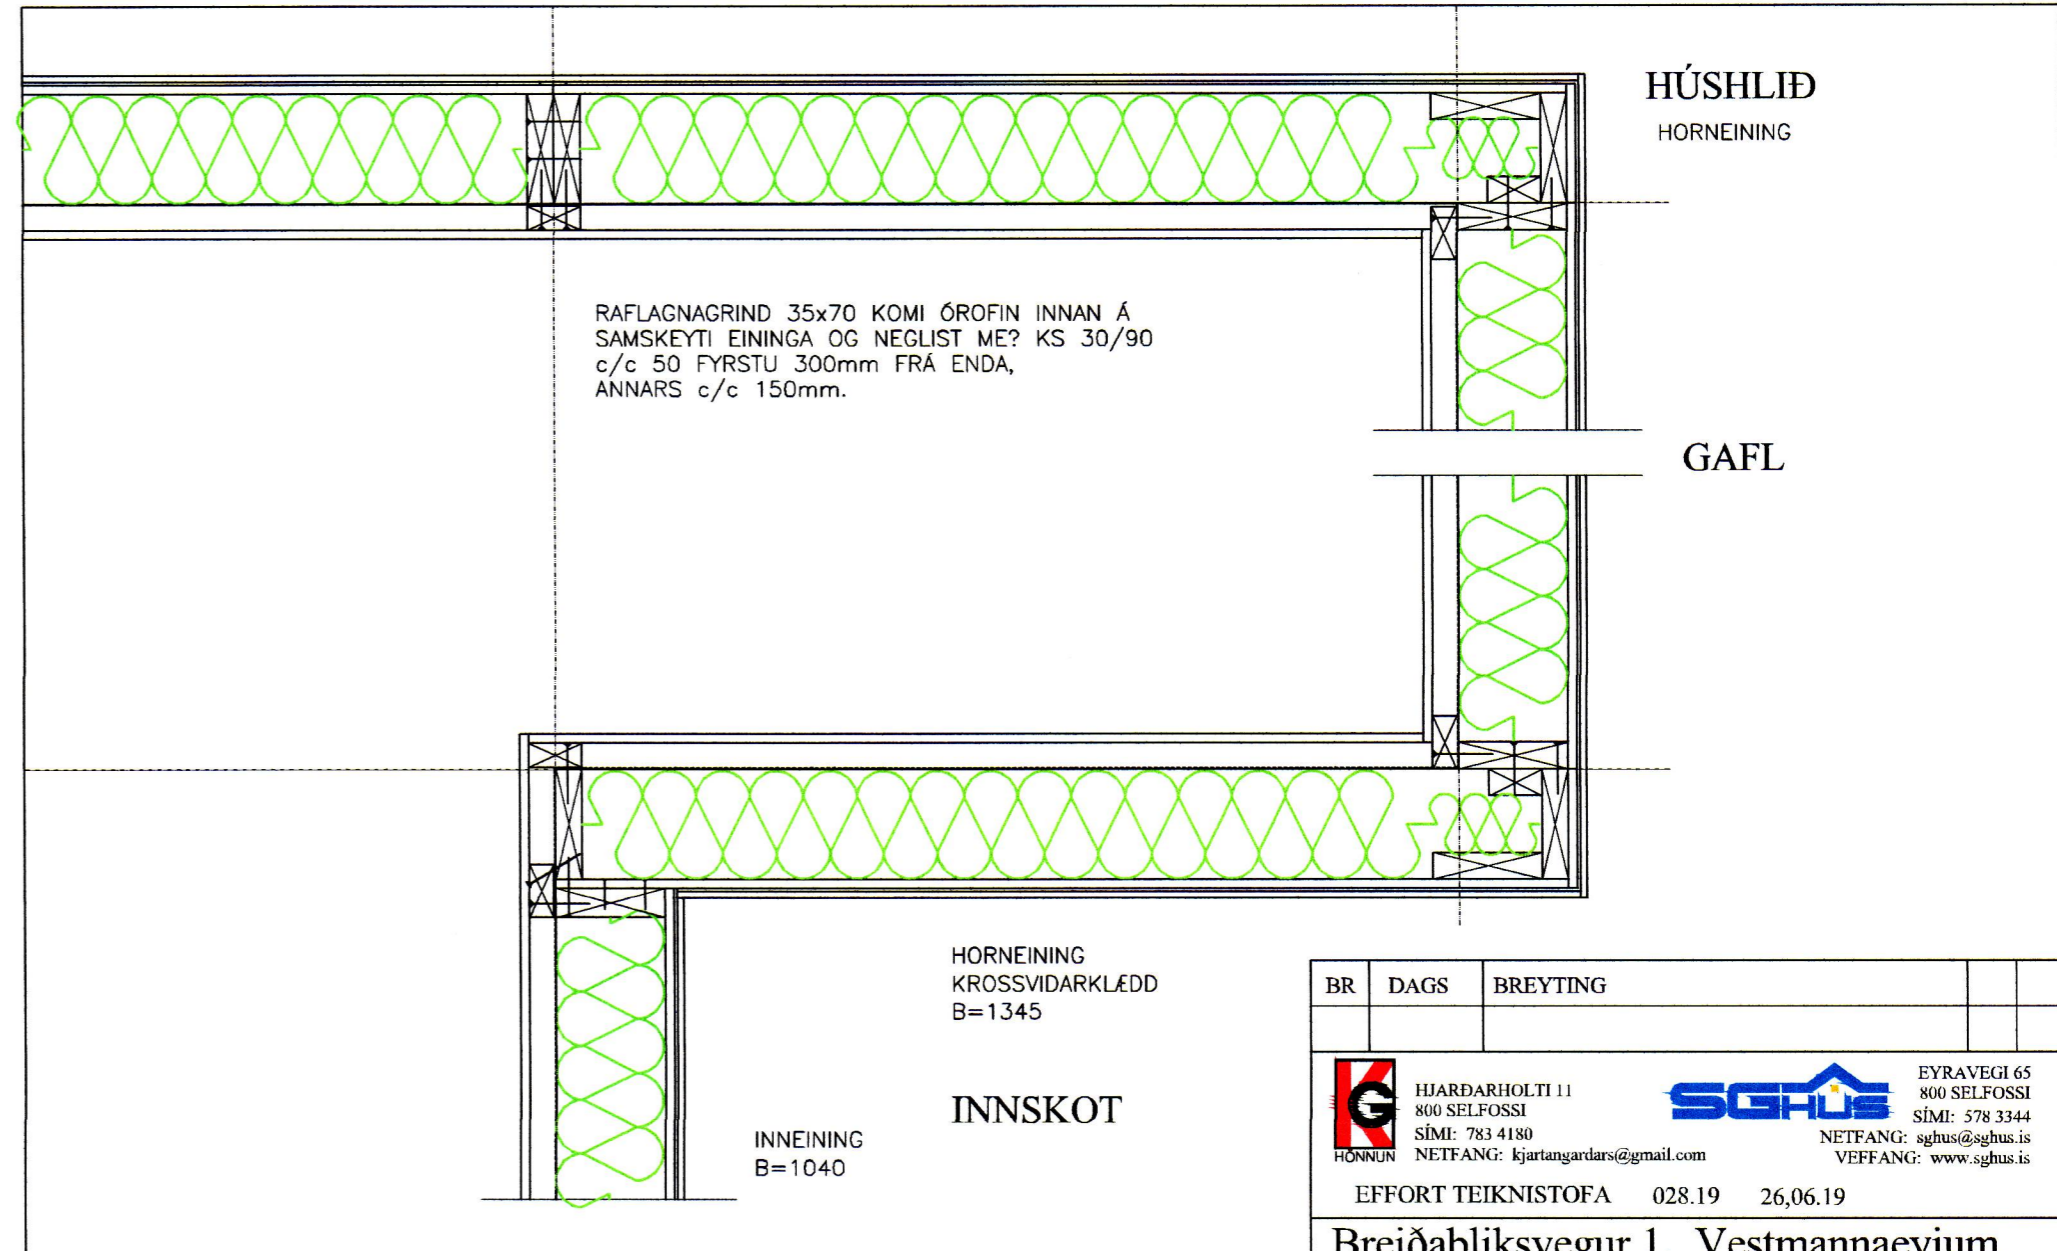

SAMÞYKKT AF BYGGINGARFULLTRÚA
 27. Nóv. 2019
 BYGGINGARFULLTRÚINN Í VESTMANNAEYJUM

LÁRÉTT SNIÐ Í VEGG
 Mkv. 1:10

| BR | DAGS | BREYTING |
|---|-------------|-------------|
| | | |
| | | |
| EFFORT TEIKNISTOFA 028.19 26.06.19 | | |
| Breiðabliksvegur 1. Vestmannaeyjum | | |
| Burðarvirki Snið í útveggi og þak | | Kvarði 1:10 |
| HANNAÐ: | TEIKNAD | DAGSETNIG |
| KG | KG | 29.10.2019 |
| SKRÁARNAFN | SAMÞYKKT | VERKNÚMER |
| Breiðabliksvegur 1 Burðarvirki | 130891-7649 | 2019-31 |
| TEIKNING NÚMER: | | 232 |