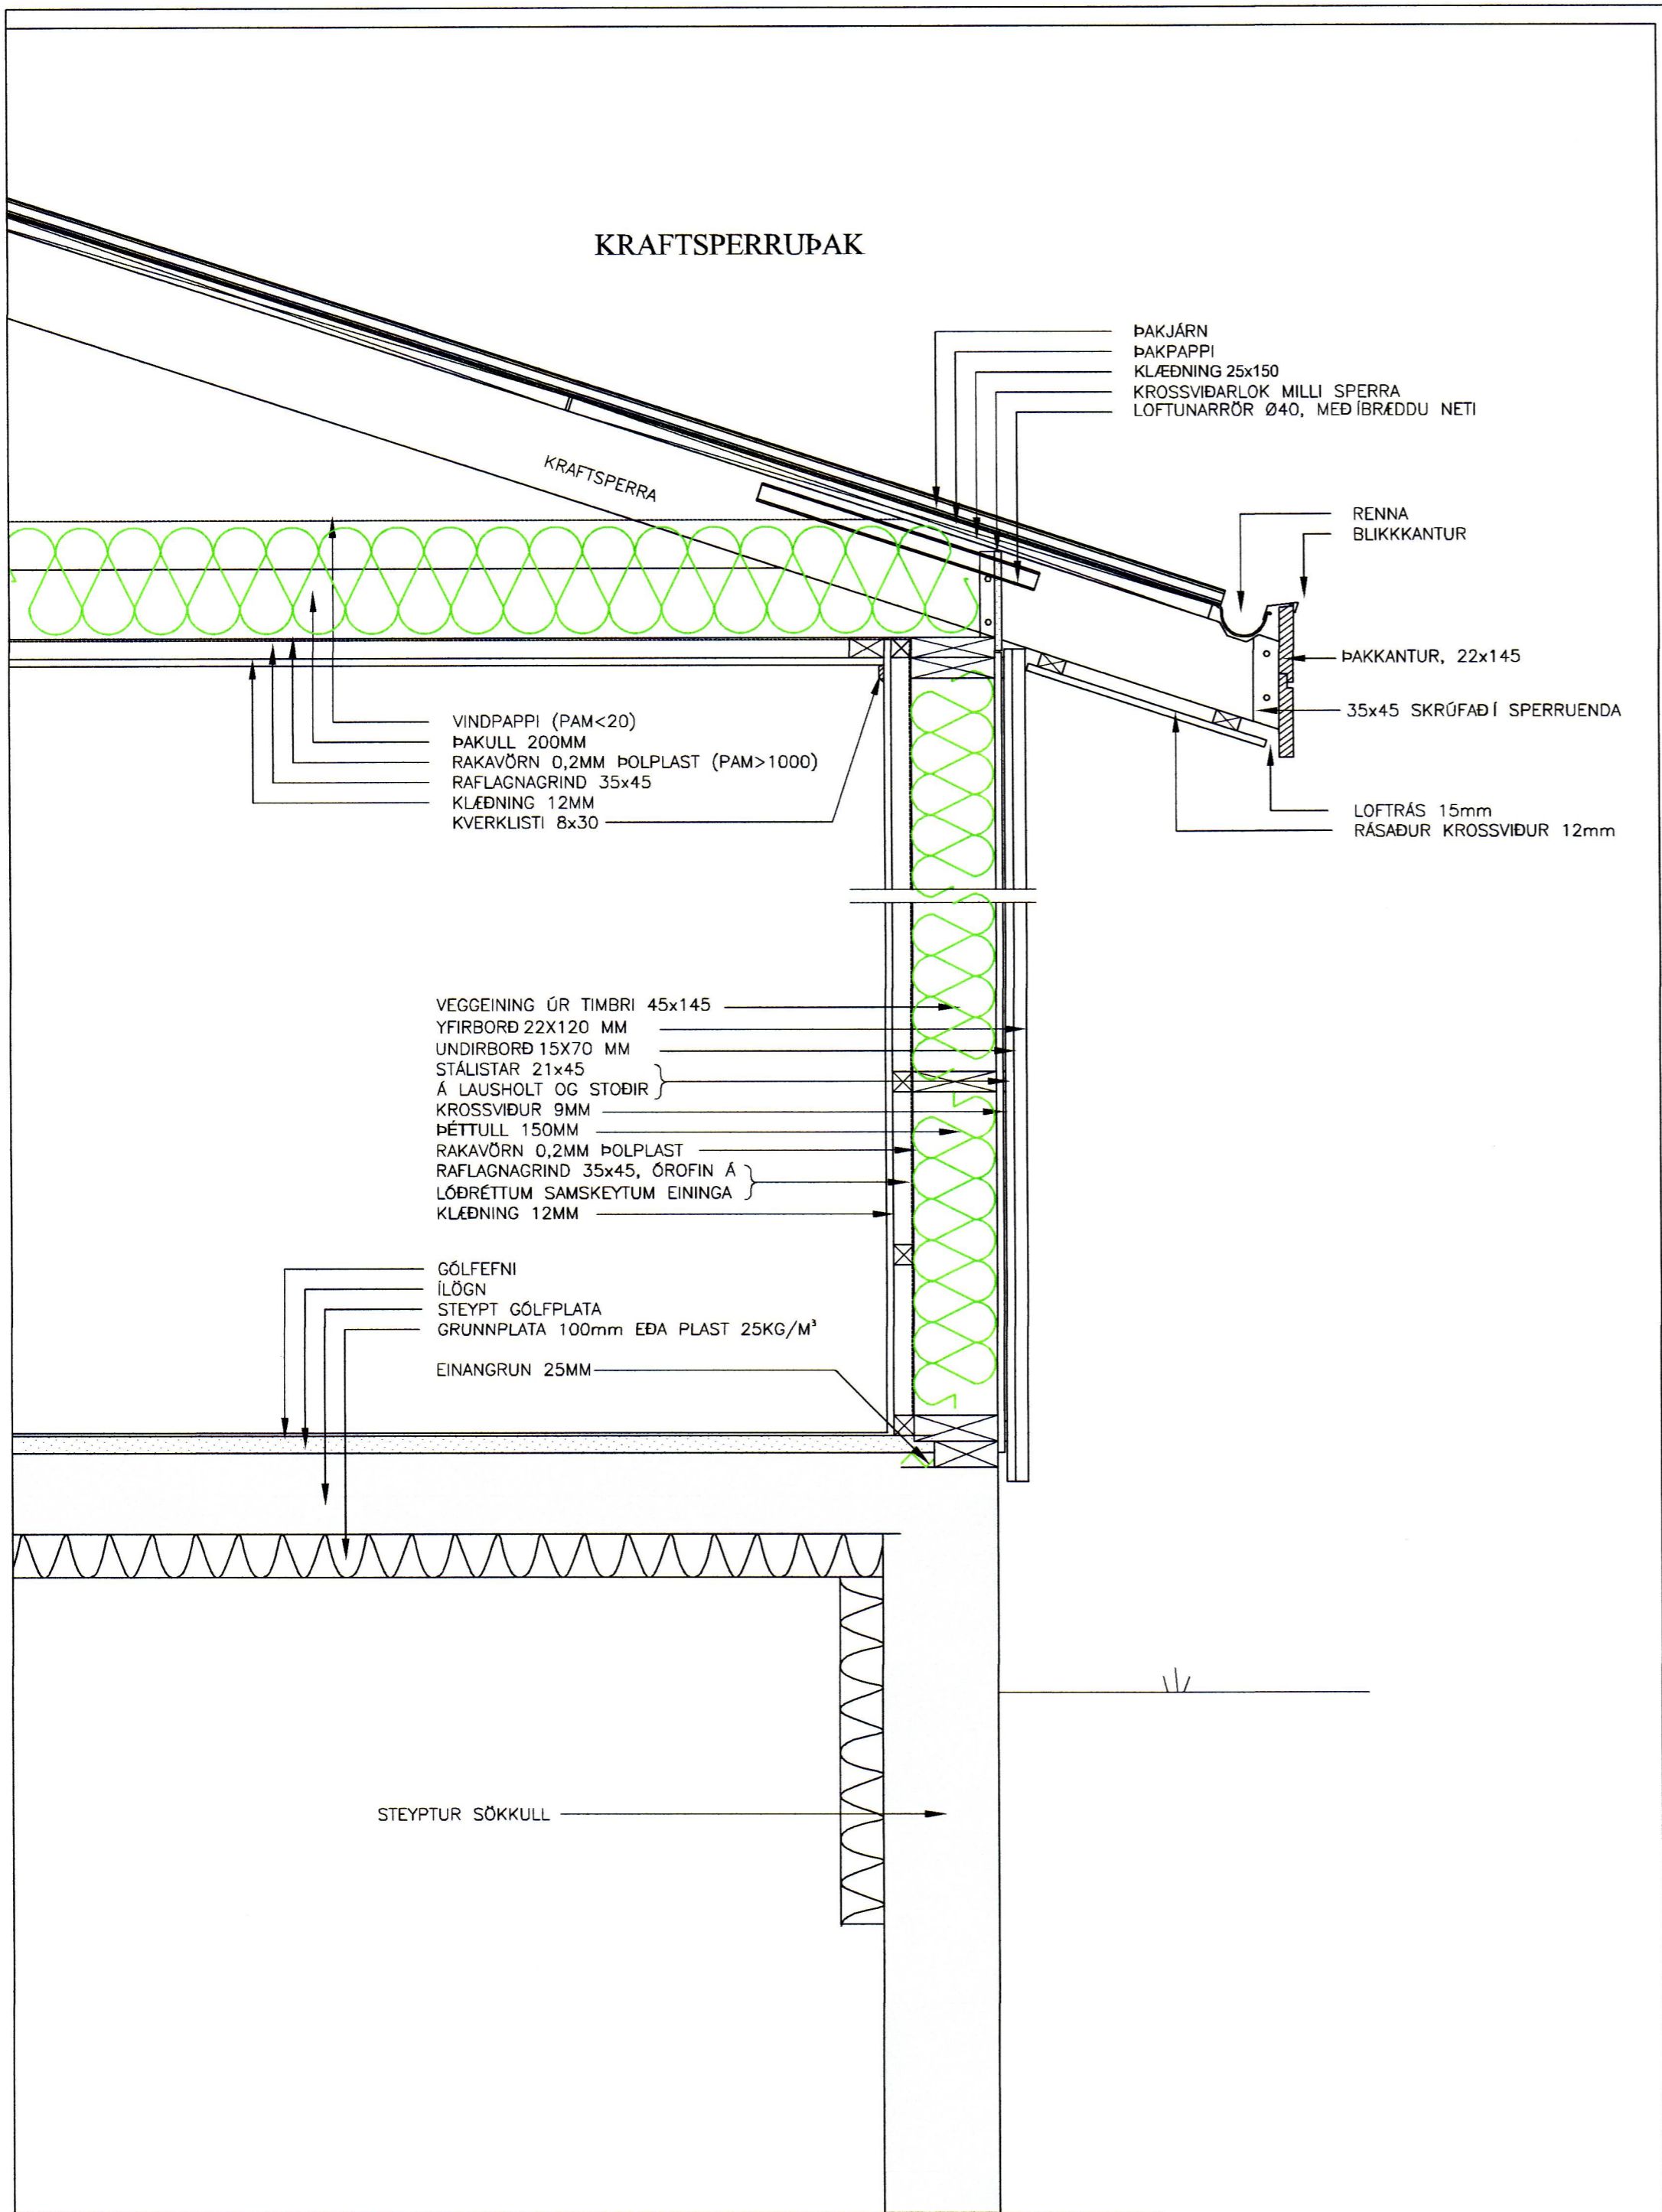

SAMÞYKKT AF BYGGINGARFULLTRÚA
 27. Nóv. 2019
 BYGGINGARFULLTRÚINN Í VESTMANNAEYJUM

LÁRÉTT SNIÐ Í VEGG
 Mkv. 1:10

| BR | DAGS | BREYTING |
|---|-------------|-------------|
| | | |
| | | |
| EFFORT TEIKNISTOFA 028.19 26.06.19 | | |
| Breiðabliksvegur 1. Vestmannaeyjum | | |
| Burðarvirki Snið í útveggi og þak | | Kvarði 1:10 |
| HANNAÐ: | TEIKNAD | DAGSETNIG |
| KG | KG | 29.10.2019 |
| SKRÁARNAFN | SAMÞYKKT | VERKNÚMER |
| Breiðabliksvegur 1 Burðarvirki | 130891-7649 | 2019-31 |
| TEIKNING NÚMER: | | 232 |