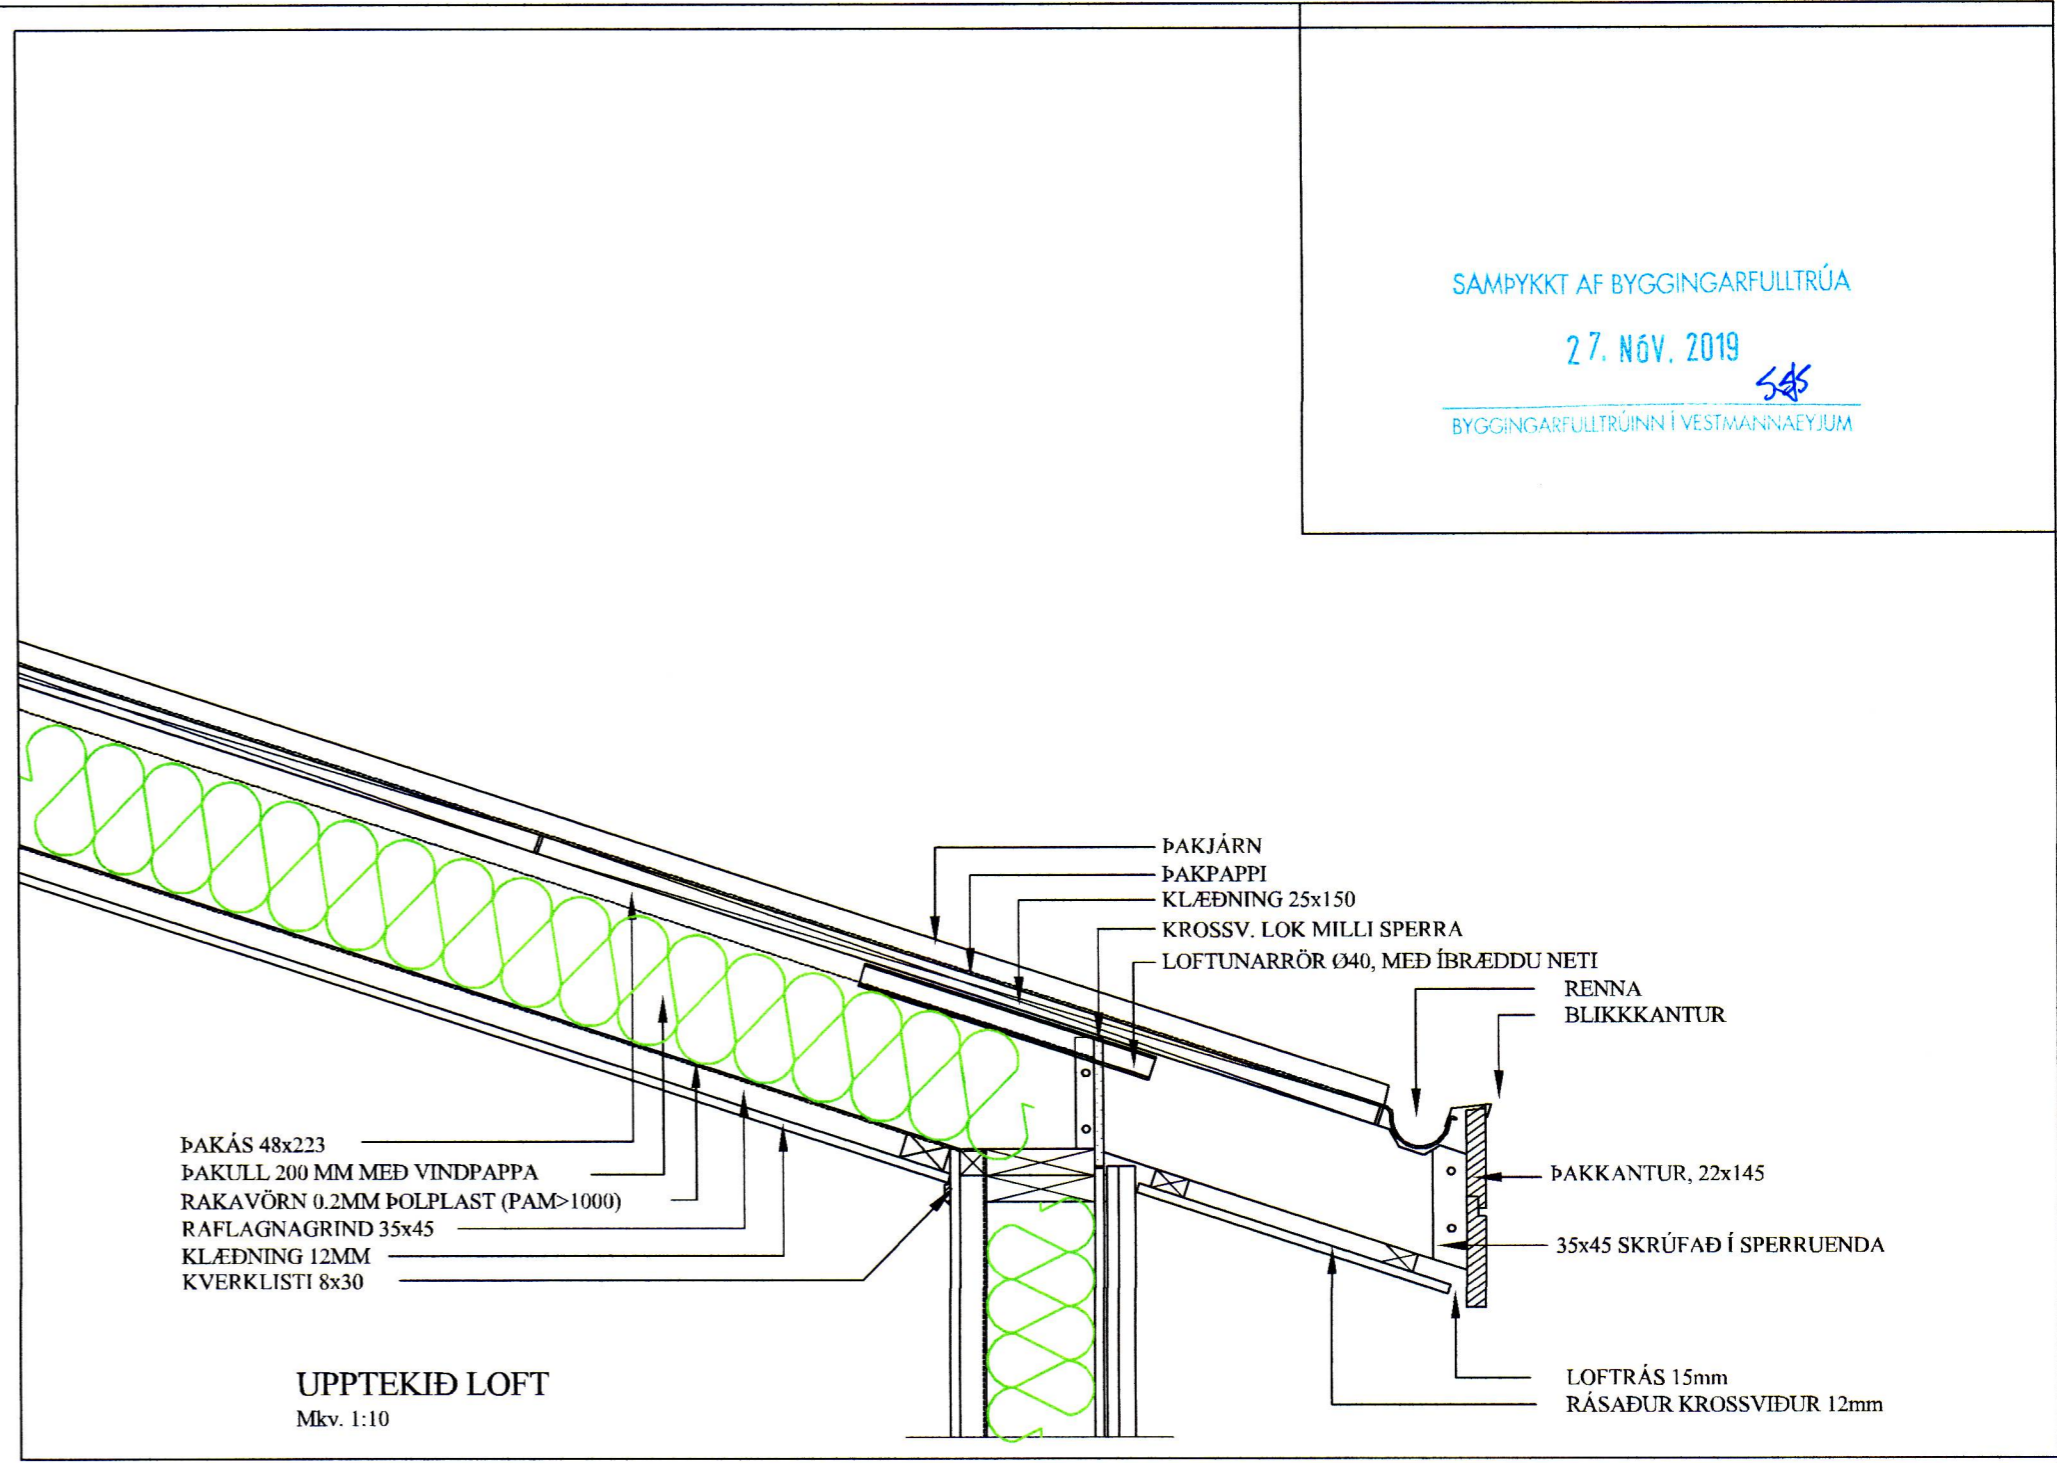

SAMÞYKKT AF BYGGINGARFULLTRÚA
 27. Nóv. 2019
 BYGGINGARFULLTRÚINN Í VESTMANNAEYJUM

LÁRÉTT SNIÐ Í VEGG
 Mkv. 1:10

| BR | DAGS | BREYTING |
|---|-------------|-------------|
| | | |
| | | |
| EFFORT TEIKNISTOFA 028.19 26.06.19 | | |
| Breiðabliksvegur 1. Vestmannaeyjum | | |
| Burðarvirki Snið í útveggi og þak | | Kvarði 1:10 |
| HANNAÐ: | TEIKNAD | DAGSETNIG |
| KG | KG | 29.10.2019 |
| SKRÁARNAFN | SAMÞYKKT | VERKNÚMER |
| Breiðabliksvegur 1 Burðarvirki | 130891-7649 | 2019-31 |
| TEIKNING NÚMER: | | 232 |