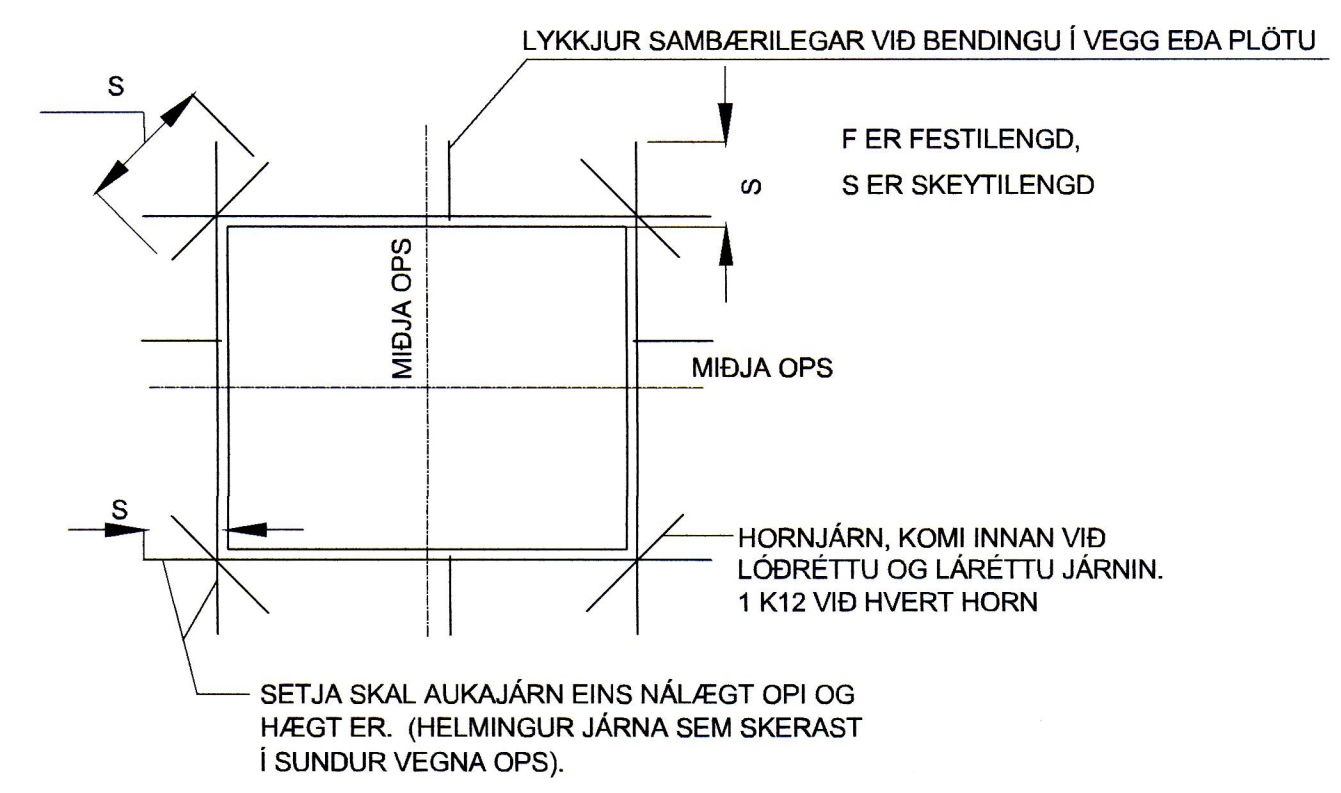

SAMÞYKKT AF BYGGINGARFULLTRÚA  
 27. Nóv. 2019  
 BYGGINGARFULLTRÚINN Í VESTMANNAEYJUM

**FRÁGANGUR JÁRNA Í KRINGUM OP:**

SÉ EKKI ANNARS GETIÐ KOMI AUKALEGA JÁRN UMHVERFIS GLUGGA, HURÐIR OG OP Í PLÖTUM OG VEGGJUM ER SVARA TIL ÞEIRRA JÁRNA SEM KLIPPT ERU Í SUNDUR, ÞÓ ALDREI MINNA EN 2 K12 EÐA 1 K16.