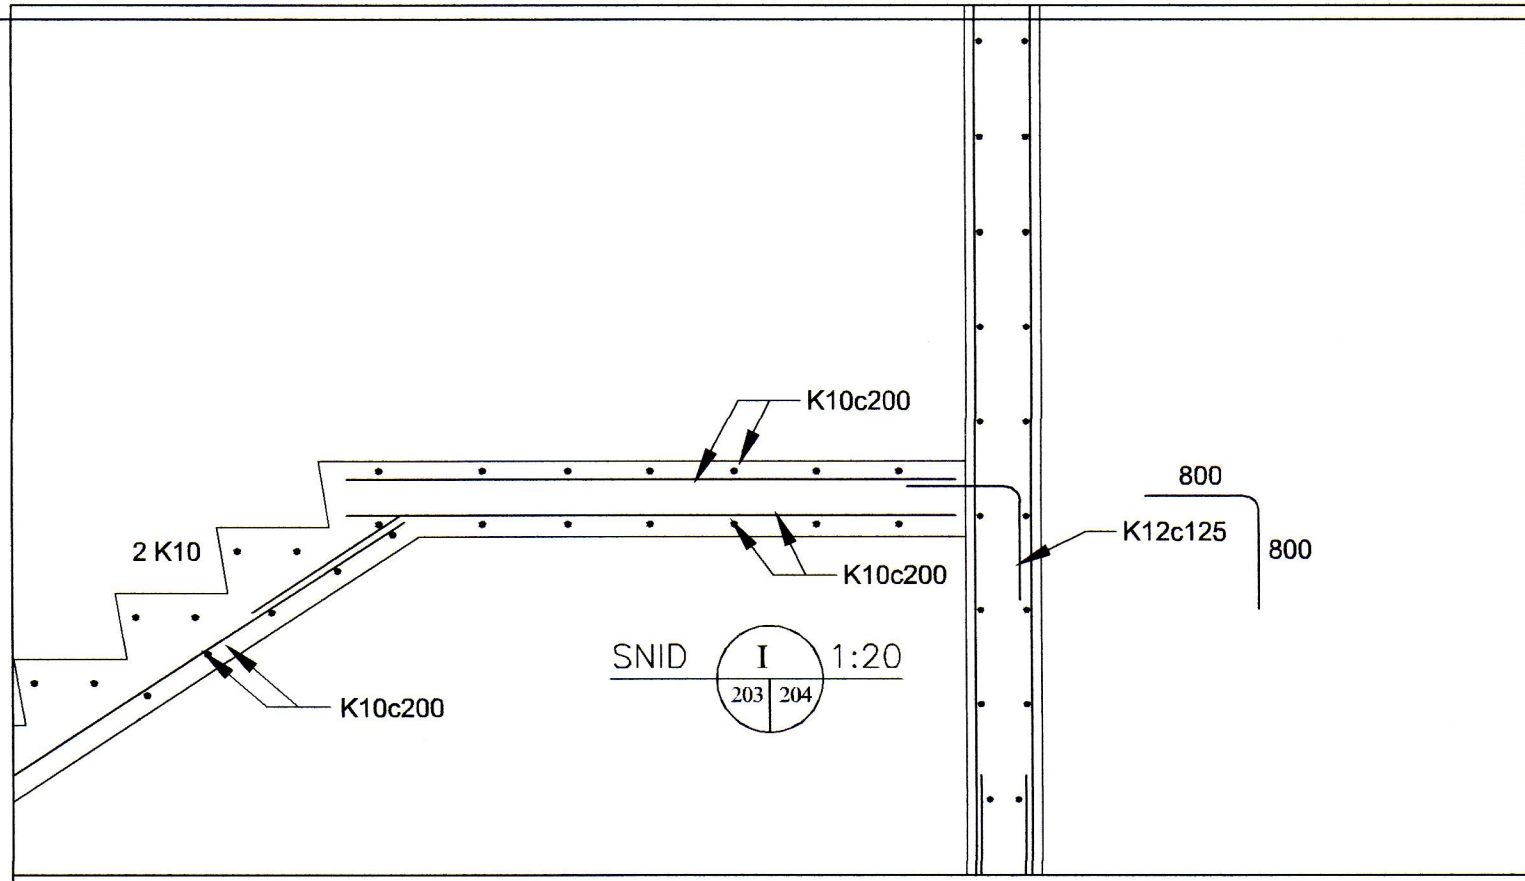

SAMÞYKKT AF BYGGINGARFULLTRÚA  
 27. Nóv. 2019  
 BYGGINGARFULLTRÚINN Í VESTMANNAEYJUM

**FRÁGANGUR JÁRNA Í KRINGUM OP:**

SÉ EKKI ANNARS GETIÐ KOMI AUKALEGA JÁRN UMHVERFIS GLUGGA, HURÐIR OG OP Í PLÖTUM OG VEGGJUM ER SVARA TIL ÞEIRRA JÁRNA SEM KLIPPT ERU Í SUNDUR, ÞÓ ALDREI MINNA EN 2 K12 EÐA 1 K16.