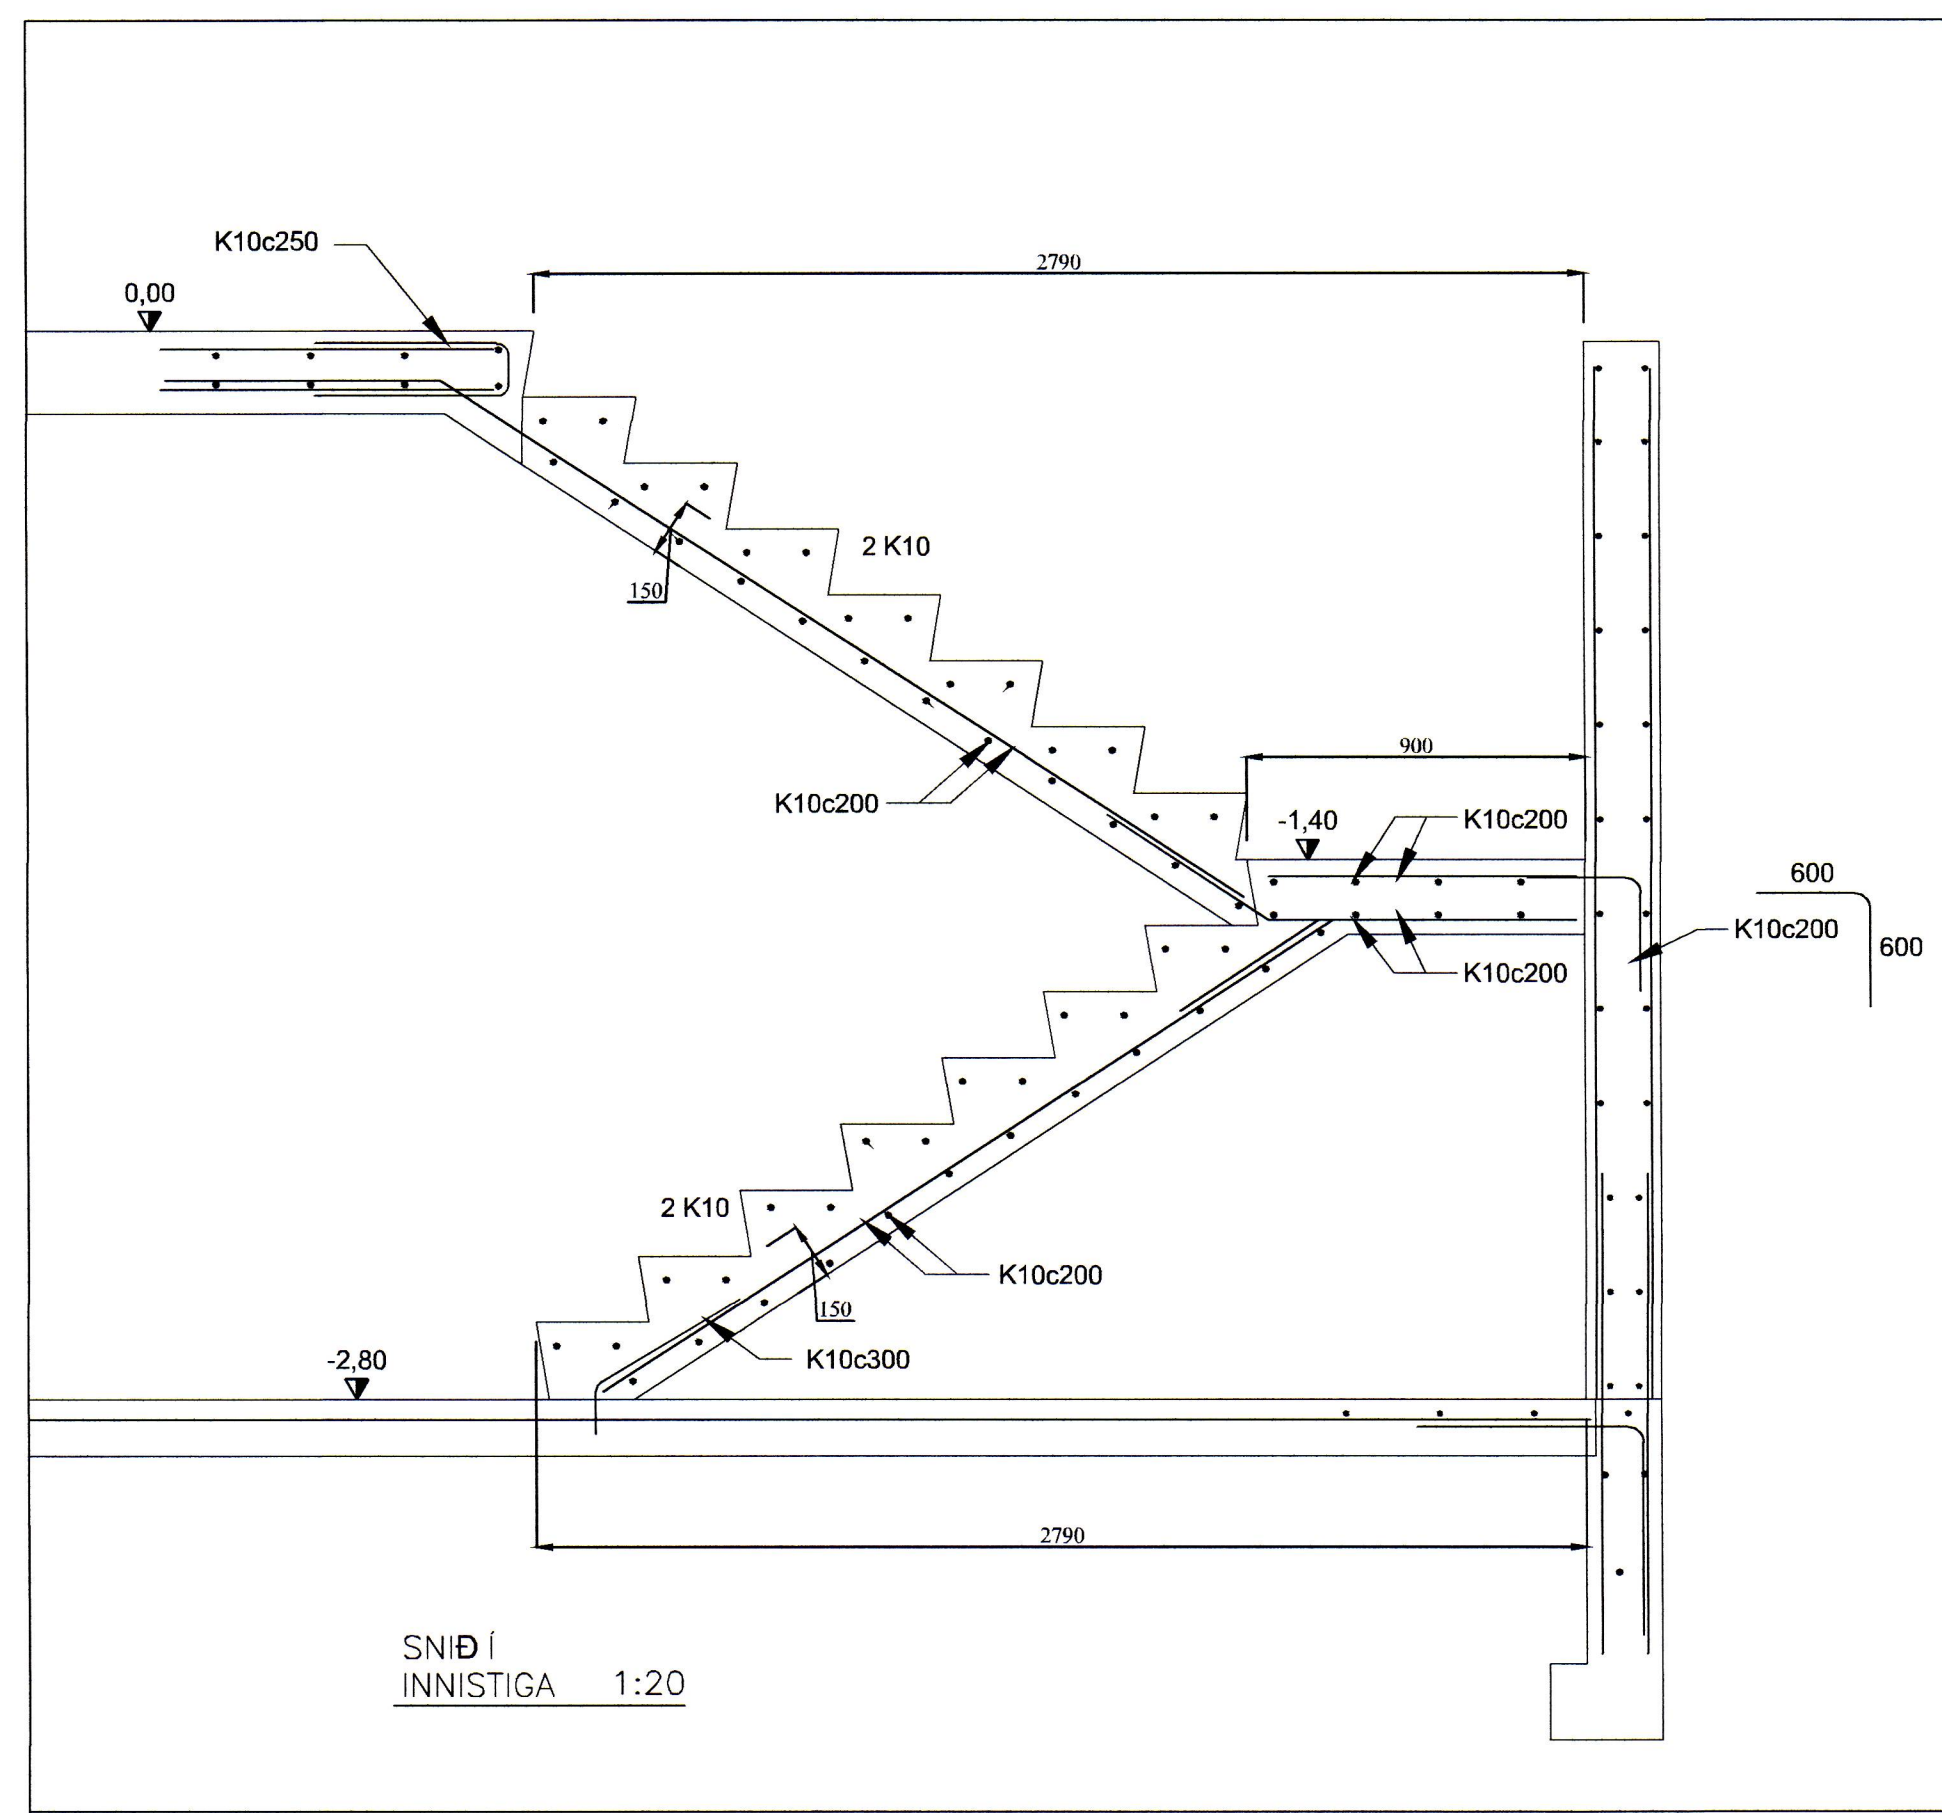

SAMÞYKKT AF BYGGINGARFULLTRÚA  
 27. Nóv. 2019  
 BYGGINGARFULLTRÚINN Í VESTMANNAEYJUM

**FRÁGANGUR JÁRNA Í KRINGUM OP:**

SÉ EKKI ANNARS GETIÐ KOMI AUKALEGA JÁRN UMHVERFIS GLUGGA, HURÐIR OG OP Í PLÖTUM OG VEGGJUM ER SVARA TIL ÞEIRRA JÁRNA SEM KLIPPT ERU Í SUNDUR, ÞÓ ALDREI MINNA EN 2 K12 EÐA 1 K16.