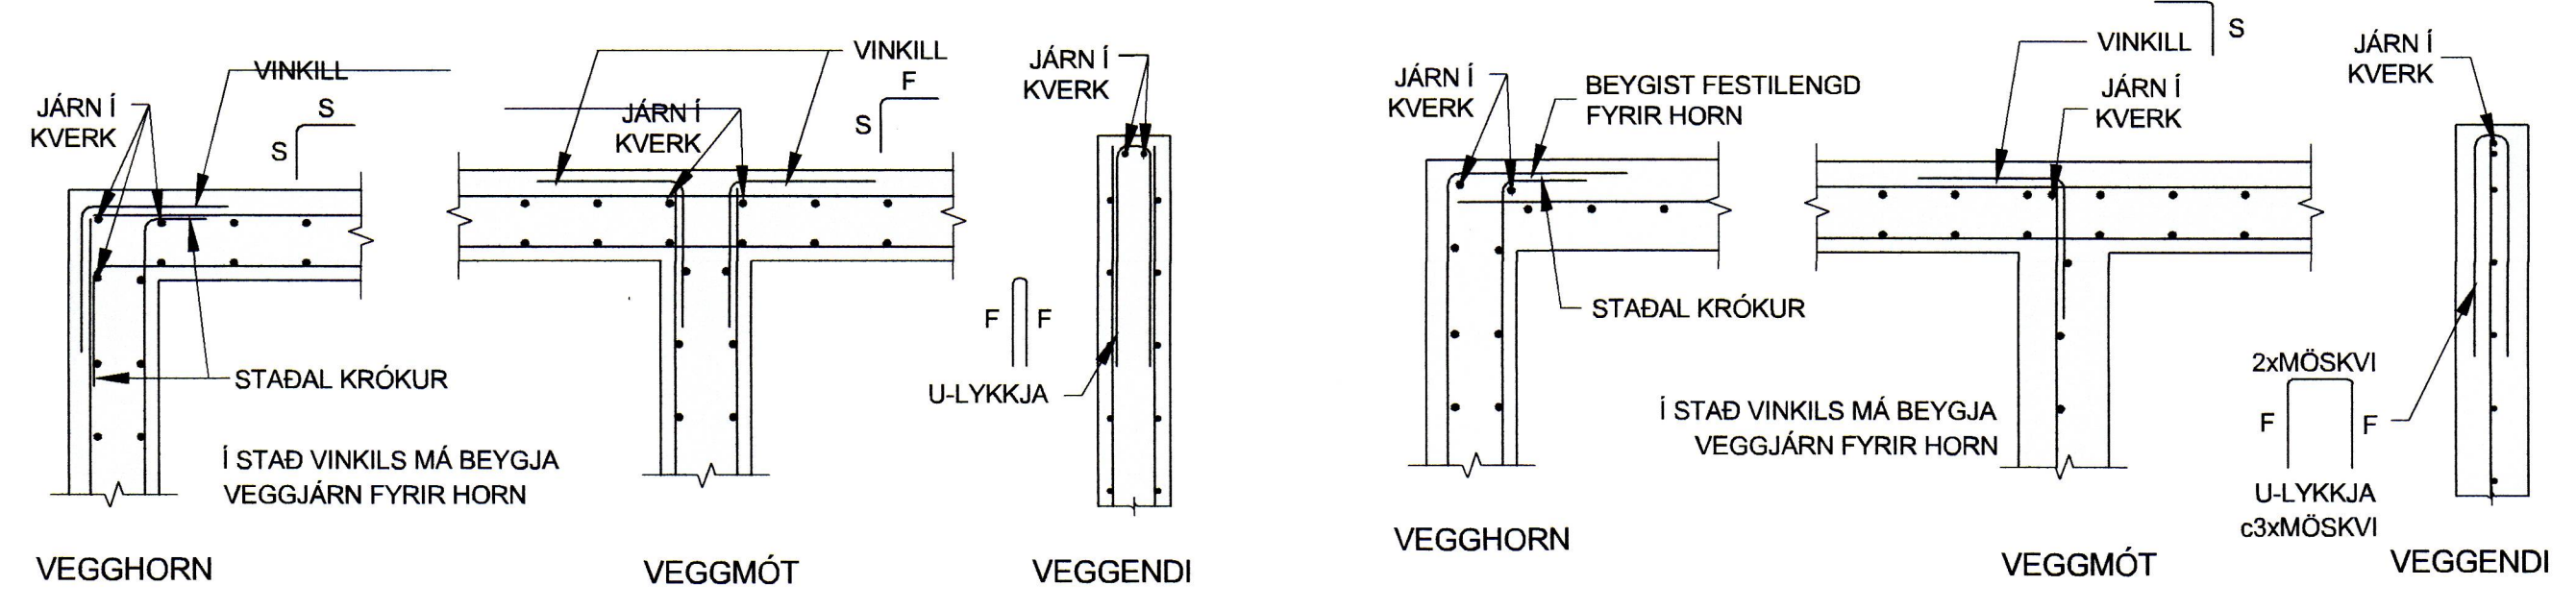

SAMÞYKKT AF BYGGINGARFULLTRÚA  
 27. Nóv. 2019  
 BYGGINGARFULLTRÚINN Í VESTMANNAEYJUM

**FRÁGANGUR JÁRNA Í KRINGUM OP:**

SÉ EKKI ANNARS GETIÐ KOMI AUKALEGA JÁRN UMHVERFIS GLUGGA, HURÐIR OG OP Í PLÖTUM OG VEGGJUM ER SVARA TIL ÞEIRRA JÁRNA SEM KLIPPT ERU Í SUNDUR, ÞÓ ALDREI MINNA EN 2 K12 EÐA 1 K16.

**VEGGBENDING - ALMENN DEILI:**

BR	DAGS	BREYTING

 HJARDARHOLT 11 800 SELFOSSI Sími: 783 4180 Netfang: hjardargardars@gmail.com	 EYRAVEGI 65 800 SELFOSSI Sími: 578 3344 Netfang: sghus@sghus.is Veffang: www.sghus.is
<b>Breiðabliksvegur 1, Vestmannaeyjum</b>	
Burðarvirki Sníð í kjallara og skýringar	Kvarði 1:50
HANNAD: KG TEIKNAD: KG DAGSETNING: 30.10.2019 SKRÁARNAFN: Breiðabliksvegur 1 Grunntur	VERKNÚMÉR: 2019-31 TEIKNING NÚMÉR: 204