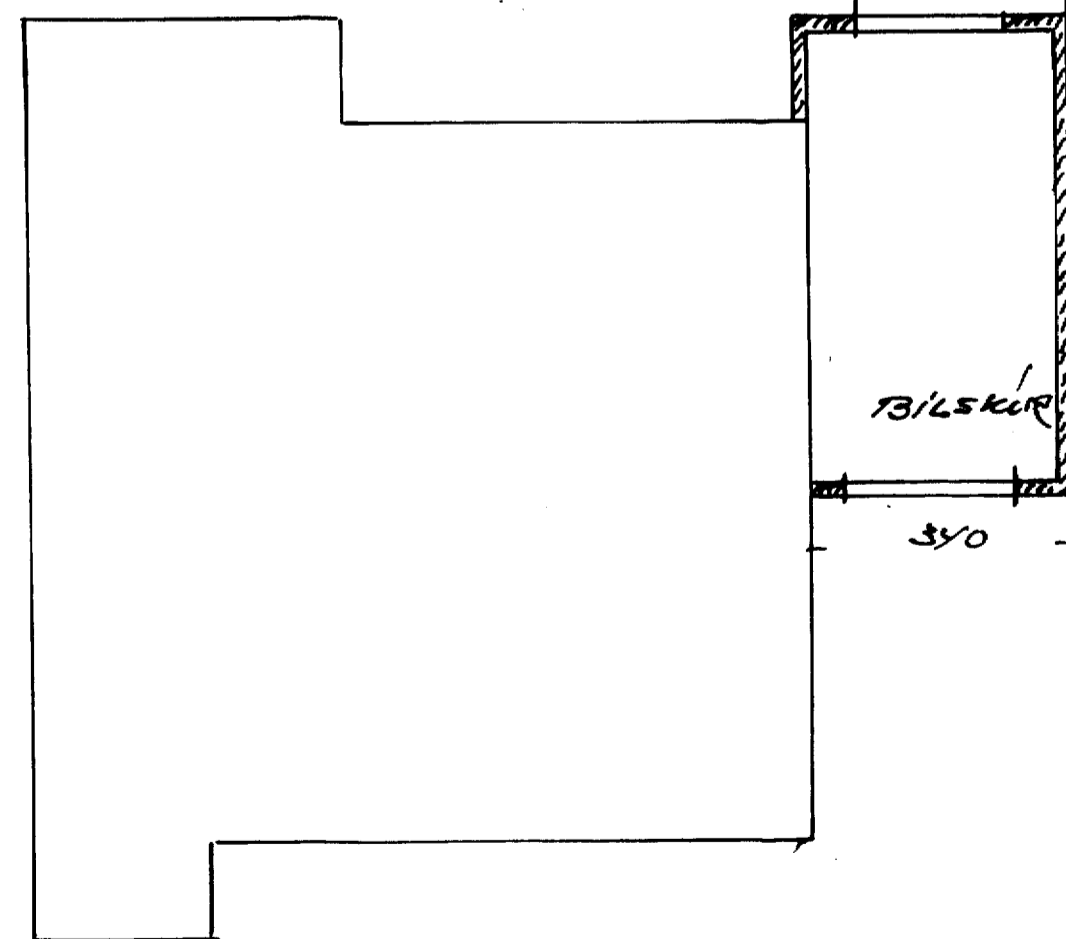

Húsarmm.  
Jain Lundmunnur

Lampykt 22/12-1966

HÚS JÖGUVANS HANSENS  
M 1:100

VESTUR

SUÐUR

AUSTUR

NORÐUR

Uk. i nóv 1966  
Jain Lundmunnur