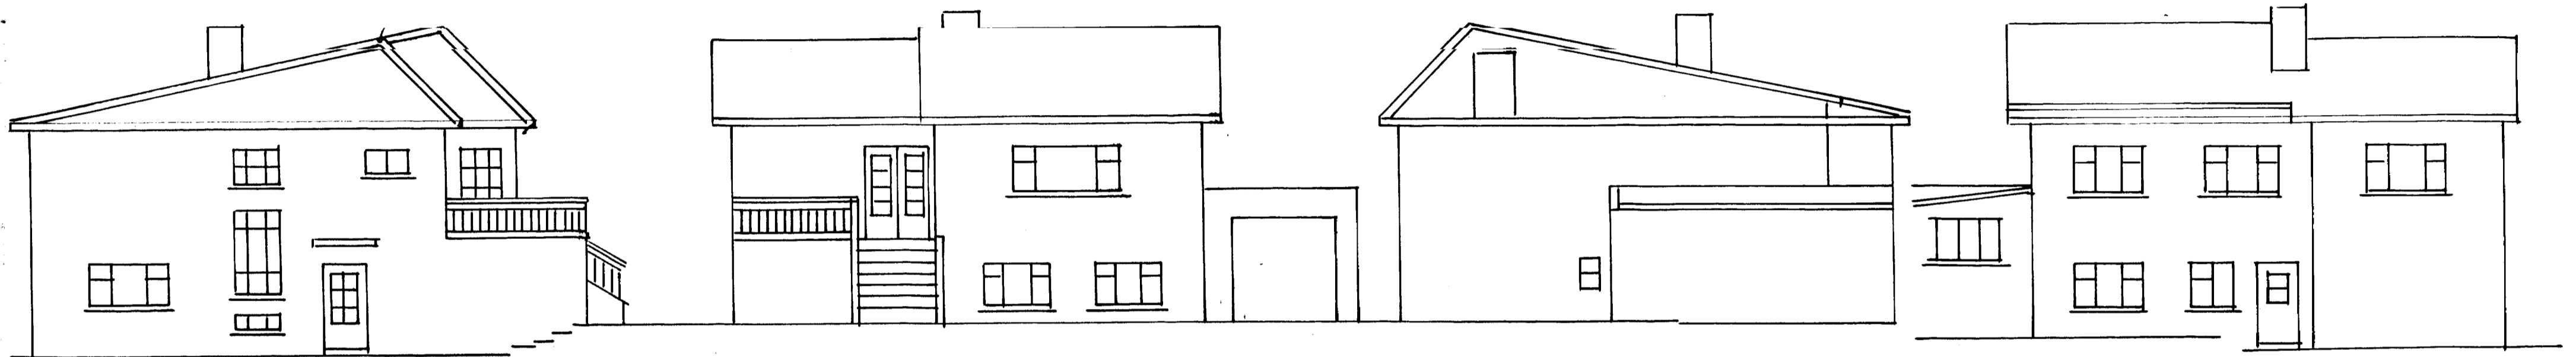

Húsarmm.  
Jain Lundmunnur

Lampykt 22/12-1966

HÚS JÖGUVANS HANSENS  
M 1:100

VESTUR

SUÐUR

AUSTUR

NORÐUR

Uk. i nóv 1966  
Jain Lundmunnur