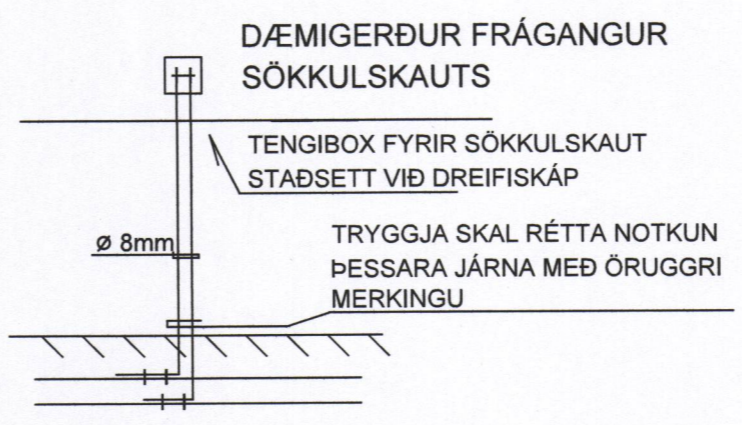

B

C

D

E

F

SAMTENGING STEYPUTEINA

SÖKKULJÁRN TENGJAST SAMAN MEÐ TVEIMUR VÍRALÁSUM Á HVERJA SAMSETNINGU

SÖKKULSKAUTSJÁRN AÐ TENGIDÓS SÖKKULJARÐSKAUTS

SÖKKULL DRÖG AÐ SNIDI

ÞVERMÁL SÖKKULJÁRNA ER Ø 12 mm

SAMTENGING STEYPUTEINA

SNID Í STEYPUMÓT

FRÁGANGUR Á SAMTENGINGUM STEYPUTEINA FYRIR SÖKKULJARÐSKAUT

18/6/21 S. Jónsson

WATT EHF KT: 410202-2390
HÓLAGÓTU 50 - DJÚPAVOGSHREPPI - S: 4812926 / 8631963
JÓN GÍSLI ÓLASON - KT: 160963-7519 - RAFIÐNFR/ÆDINGUR - LÖGGILTUR RAFVERKTAKI OG HÖNNUÐUR - WATT@SIMNET.IS