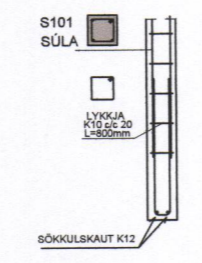

B

C

D

E

F

SAMTENGING STEYPUTEINA

SÖKKULJÁRN TENGJAST SAMAN MEÐ TVEIMUR VÍRALÁSUM Á HVERJA SAMSETNINGU

SÖKKULSKAUTSJÁRN AÐ TENGIDÓS SÖKKULJARÐSKAUTS

SÖKKULL DRÖG AÐ SNIDI

ÞVERMÁL SÖKKULJÁRNA ER Ø 12 mm

SAMTENGING STEYPUTEINA

SNID Í STEYPUMÓT

FRÁGANGUR Á SAMTENGINGUM STEYPUTEINA FYRIR SÖKKULJARÐSKAUT

18/6/21 S. Jónsson

WATT EHF KT: 410202-2390
HÓLAGÓTU 50 - DJÚPAVOGSHREPPI - S: 4812926 / 8631963
JÓN GÍSLI ÓLASON - KT: 160963-7519 - RAFIÐNFR/ÆDINGUR - LÖGGILTUR RAFVERKTAKI OG HÖNNUÐUR - WATT@SIMNET.IS