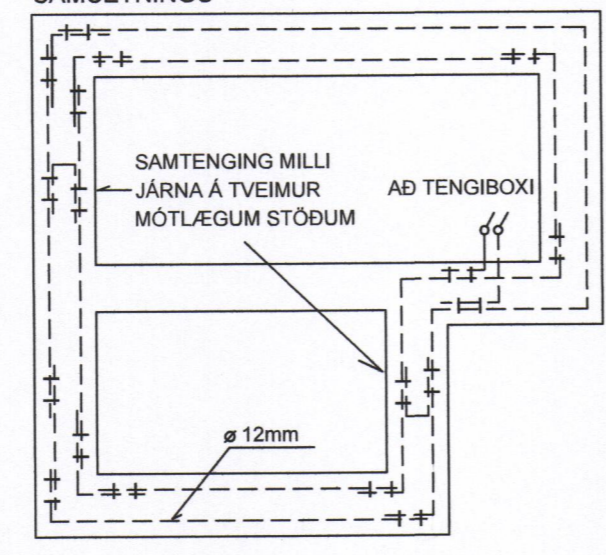

B

C

D

E

F

SAMTENGING STEYPUTEINA

SÖKKULJÁRN TENGJAST SAMAN MEÐ TVEIMUR VÍRALÁSUM Á HVERJA SAMSETNINGU

SÖKKULSKAUTSJÁRN AÐ TENGIDÓS SÖKKULJARÐSKAUTS

SÖKKULL DRÖG AÐ SNIDI

ÞVERMÁL SÖKKULJÁRNA ER Ø 12 mm

SAMTENGING STEYPUTEINA

SNID Í STEYPUMÓT

FRÁGANGUR Á SAMTENGINGUM STEYPUTEINA FYRIR SÖKKULJARÐSKAUT

18/6/21 S. Jónsson

WATT EHF KT: 410202-2390
HÓLAGÓTU 50 - DJÚPAVOGSHREPPI - S: 4812926 / 8631963
JÓN GÍSLI ÓLASON - KT: 160963-7519 - RAFIÐNFR/ÆDINGUR - LÖGGILTUR RAFVERKTAKI OG HÖNNUÐUR - WATT@SIMNET.IS