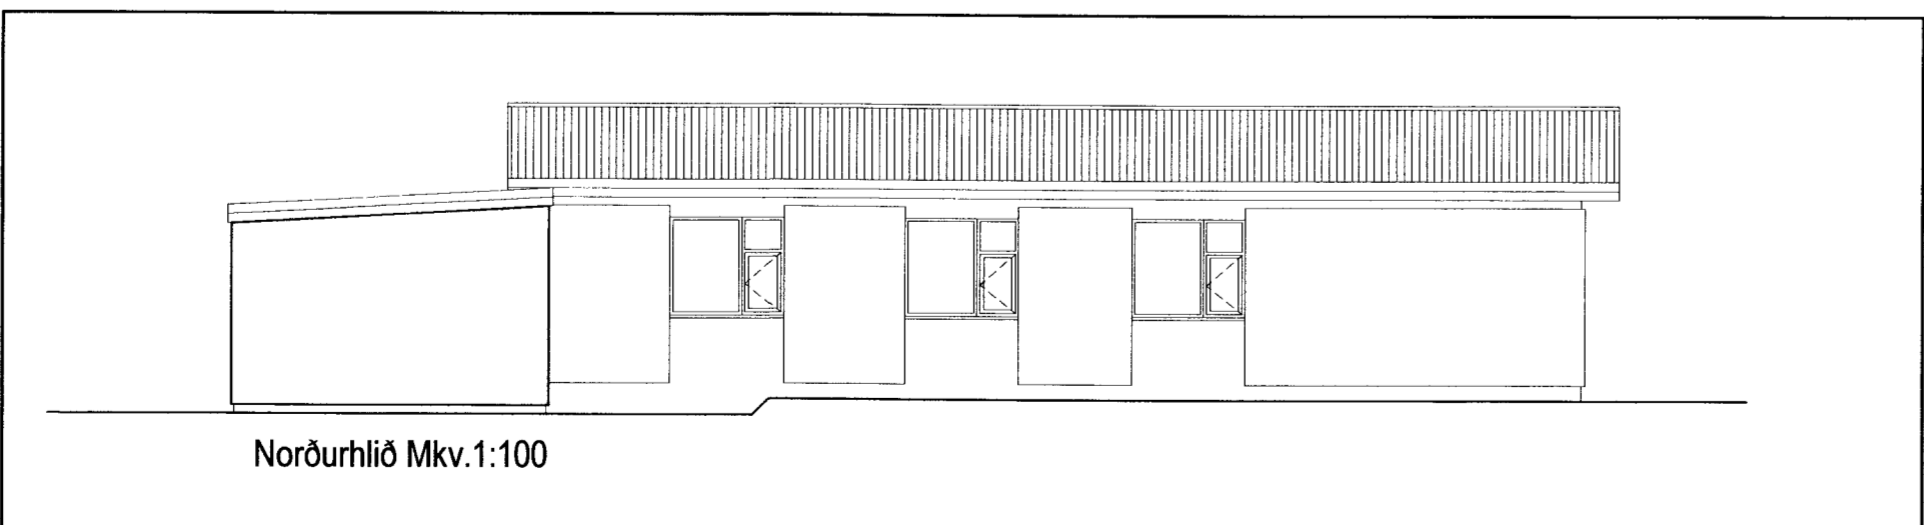

Vesturhlið Mkv.1:100

Suðurhlið Mkv.1:100

Austurhlið Mkv.1:100

Sneiðir A-A Mkv.1:100

Norðurhlið Mkv.1:100

Handwritten notes:
 8.12.14

BRATTAGATA 29 - VESTMANNAEYJUM
 REYNDAR / AÐALUPPDRÁTTUR
 ÍBÚÐARHÚS
 ÚTLIT 1:100