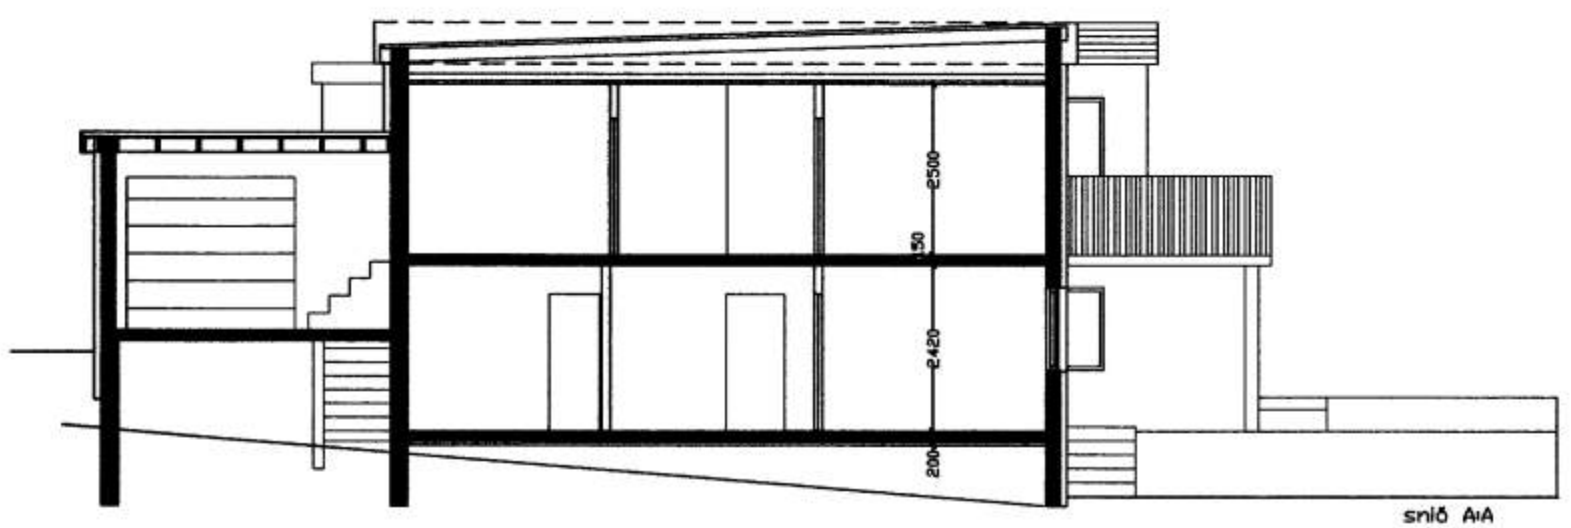

SAMÞYKKT AF BYGGINGARFULLTRÚA

22 JAN. 2008

Sigurður S. Þorsteinsson
BYGGINGARFULLTRÚINN Í VESTMANNNAEY, LHM

vestur

snið B:B

austur

suður

snið A:A

norður

Útlit og snið	TEKNI	TEKNI
	MKV.	VERÐUR
	MKV.	BREYTING
19.01.08	1:100	
Reyndarteikning - BRATTAGATA 7		