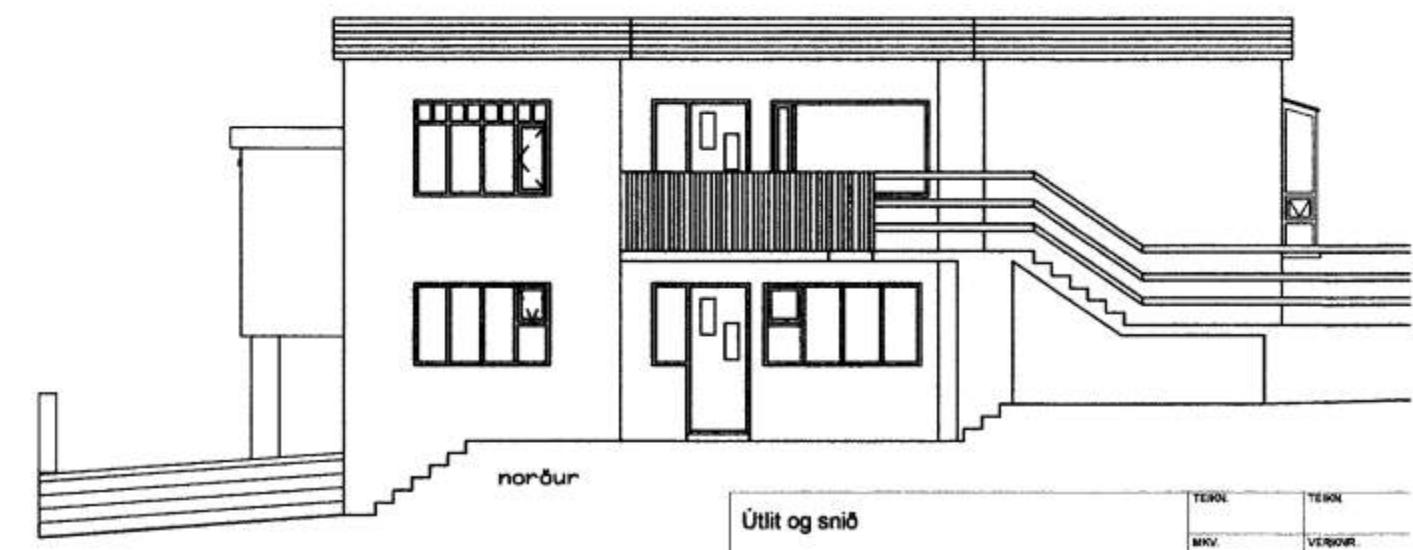

SAMÞYKKT AF BYGGINGARFULLTRÚA

22 JAN. 2008

Sigurður S. Þorsteinsson
BYGGINGARFULLTRÚINN Í VESTMANNNAEY, LHM

vestur

snið B:B

austur

suður

snið A:A

norður

Útlit og snið	TEKNI	TEKNI
	MKV.	VERÐUR
	MKV.	BREYTING
19.01.08	1:100	
Reyndarteikning - BRATTAGATA 7		