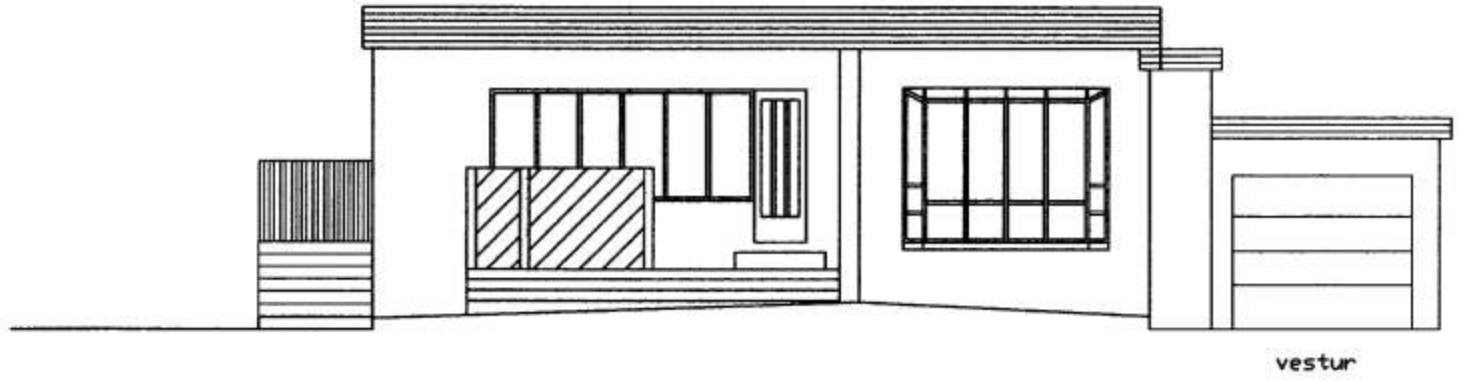

SAMÞYKKT AF BYGGINGARFULLTRÚA

22 JAN. 2008

Sigurður S. Þorsteinsson
BYGGINGARFULLTRÚINN Í VESTMANNNAEY, LHM

vestur

snið B:B

austur

suður

snið A:A

norður

Útlit og snið	TEKNI	TEKNI
	MKV.	VERÐUR
	MKV.	BREYTING
19.01.08	1:100	
Reyndarteikning - BRATTAGATA 7		