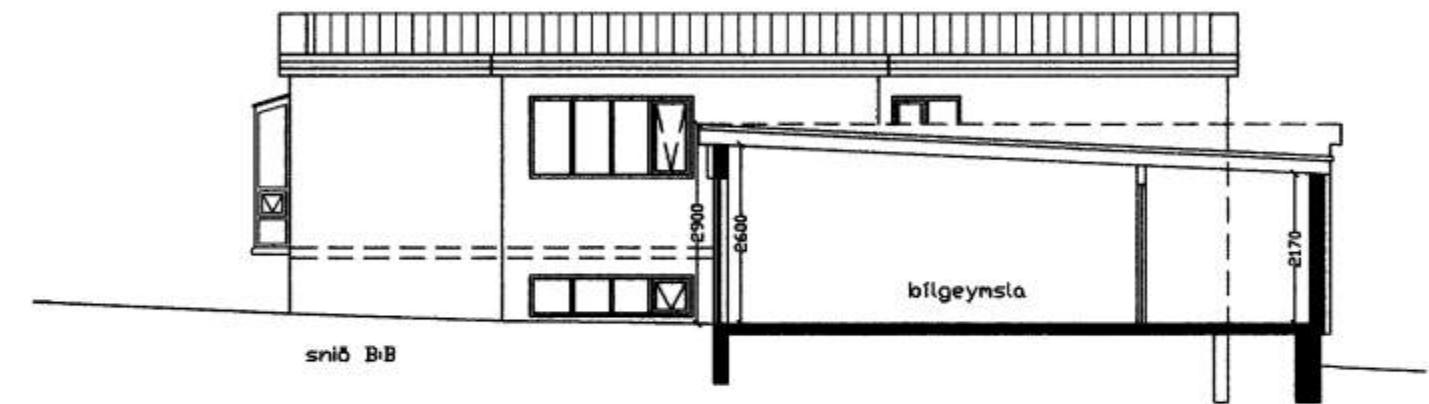

SAMÞYKKT AF BYGGINGARFULLTRÚA

22 JAN. 2008

Sigurður S. Þorsteinsson
BYGGINGARFULLTRÚINN Í VESTMANNNAEY, LHM

vestur

snið B:B

austur

suður

snið A:A

norður

Útlit og snið	TEKNI	TEKNI
	MKV.	VERÐUR
	MKV.	BREYTING
19.01.08	1:100	
Reyndarteikning - BRATTAGATA 7		