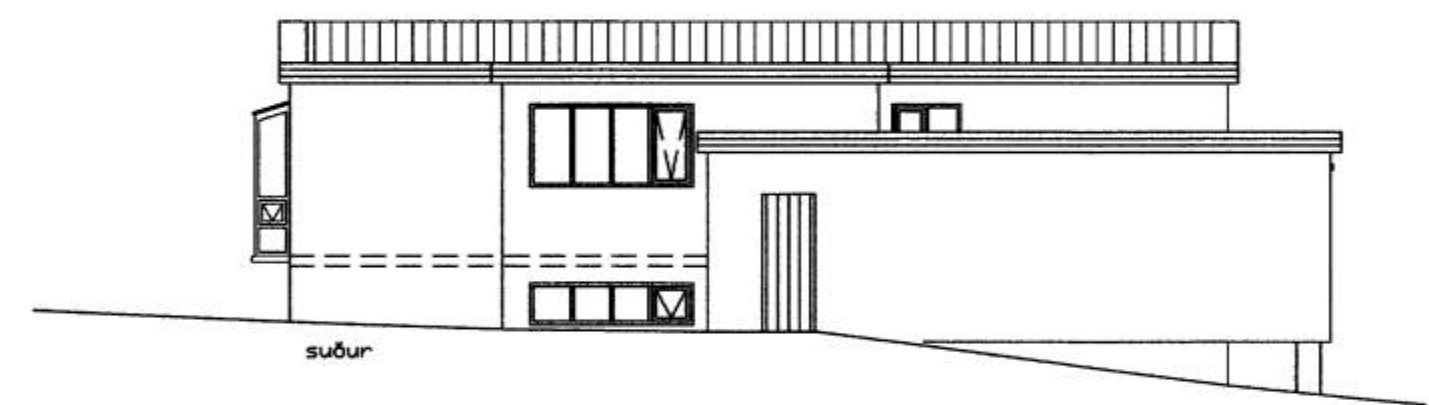

SAMÞYKKT AF BYGGINGARFULLTRÚA

22 JAN. 2008

Sigurður S. Þorsteinsson
BYGGINGARFULLTRÚINN Í VESTMANNNAEY, LHM

vestur

snið B:B

austur

suður

snið A:A

norður

Útlit og snið	TEKNI	TEKNI
	MKV.	VERÐUR
	MKV.	BREYTING
19.01.08	1:100	
Reyndarteikning - BRATTAGATA 7		