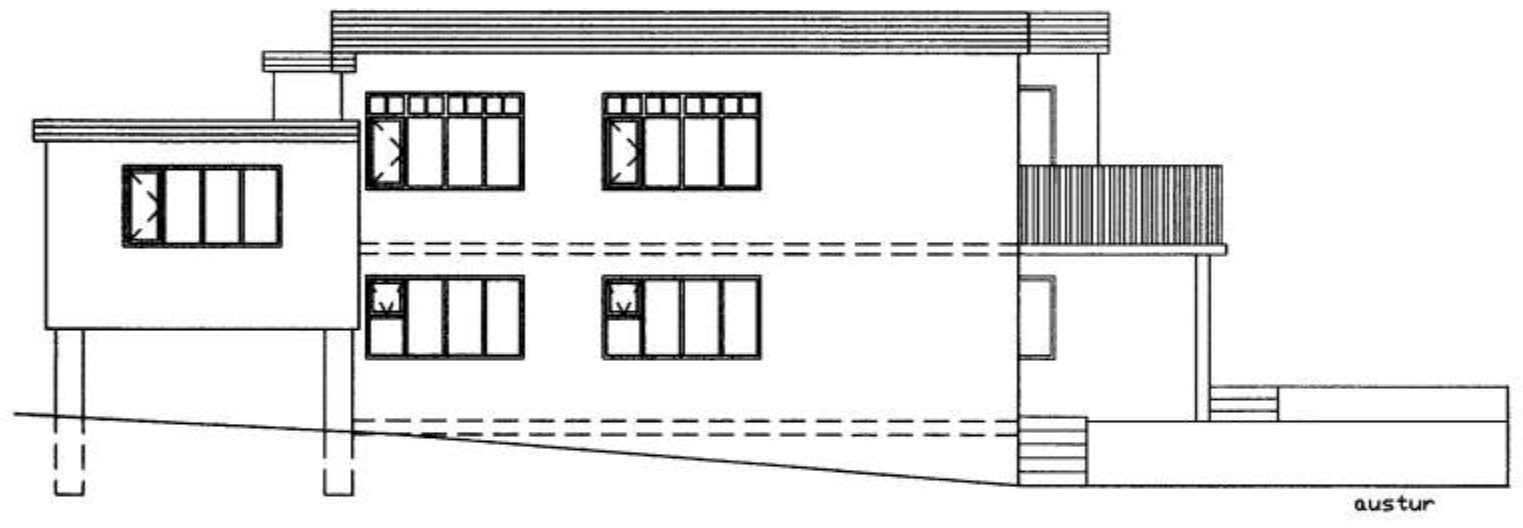

SAMÞYKKT AF BYGGINGARFULLTRÚA

22 JAN. 2008

Sigurður S. Þorsteinsson
BYGGINGARFULLTRÚINN Í VESTMANNNAEY, LHM

vestur

snið B:B

austur

suður

snið A:A

norður

Útlit og snið	TEKNI	TEKNI
	MKV.	VERÐUR
	MKV.	BREYTING
19.01.08	1:100	
Reyndarteikning - BRATTAGATA 7		