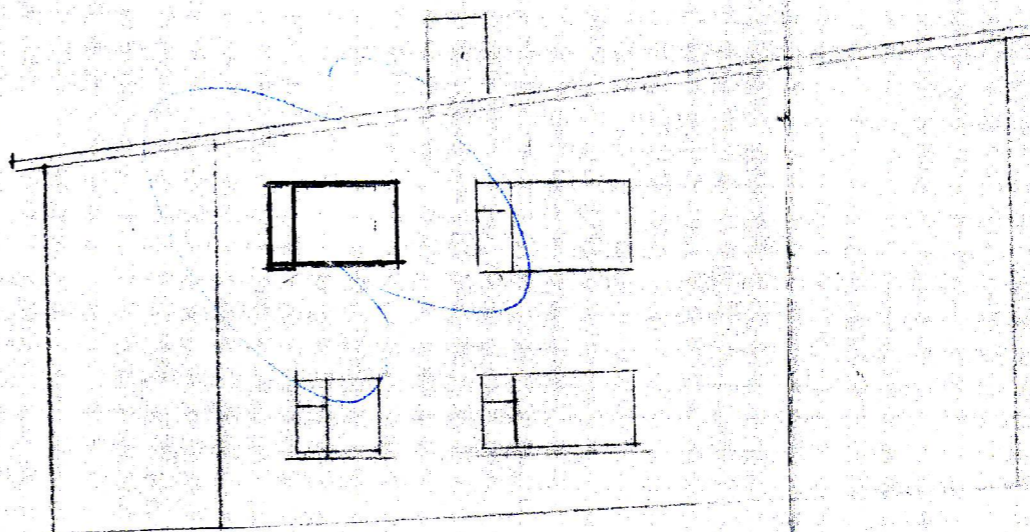

Fyrir 94x94
Eftir 132x94

SAMÞYKKT AF BYGGINGARFULLTRÚA
13. JUNI 2013
Sigurður J.
BYGGINGARFULLTRÚA VESTMANNNAEYJUM

VESTUR

SUDUR

AUSTUR

NORDUR

Brattagata 17 vestmannaeyjum
Breyting á teikningu

04.06.13.