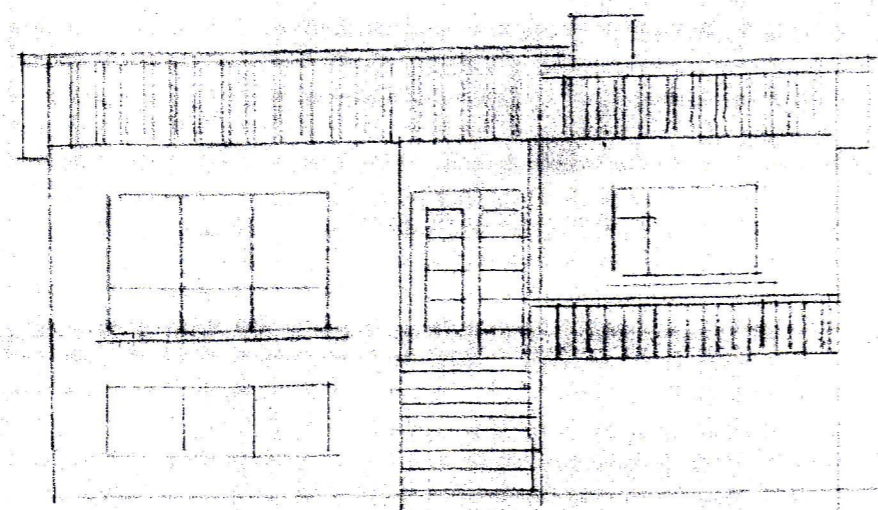

Fyrir 94x94
Eftir 132x94

SAMÞYKKT AF BYGGINGARFULLTRÚA
13. JUNI 2013
Sigurður J.
BYGGINGARFULLTRÚA VESTMANNNAEYJUM

VESTUR

SUDUR

AUSTUR

NORDUR

Brattagata 17 vestmannaeyjum
Breyting á teikningu

04.06.13.