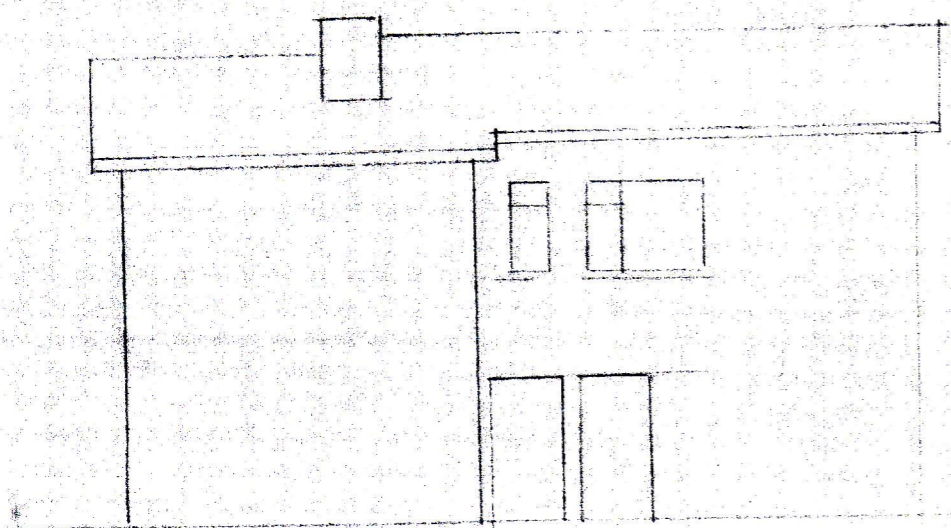

Fyrir 94x94
Eftir 132x94

SAMÞYKKT AF BYGGINGARFULLTRÚA
13. JUNI 2013
Sigurður J.
BYGGINGARFULLTRÚA VESTMANNNAEYJUM

VESTUR

SUDUR

AUSTUR

NORDUR

Brattagata 17 vestmannaeyjum
Breyting á teikningu

04.06.13.