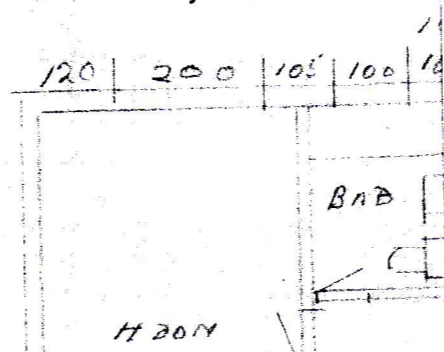

Fyrir 94x94
Eftir 132x94

SAMÞYKKT AF BYGGINGARFULLTRÚA
13. JUNI 2013
Sigurður J.
BYGGINGARFULLTRÚA VESTMANNNAEYJUM

VESTUR

SUDUR

AUSTUR

NORDUR

Brattagata 17 vestmannaeyjum
Breyting á teikningu

04.06.13.