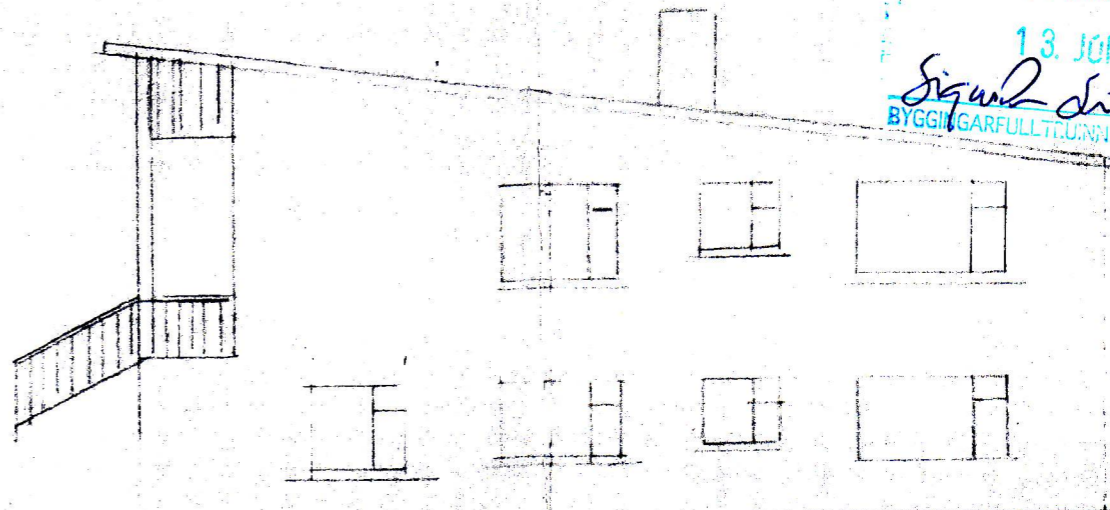

Fyrir 94x94
Eftir 132x94

SAMÞYKKT AF BYGGINGARFULLTRÚA
13. JUNI 2013
Sigurður J.
BYGGINGARFULLTRÚA VESTMANNNAEYJUM

VESTUR

SUDUR

AUSTUR

NORDUR

Brattagata 17 vestmannaeyjum
Breyting á teikningu

04.06.13.