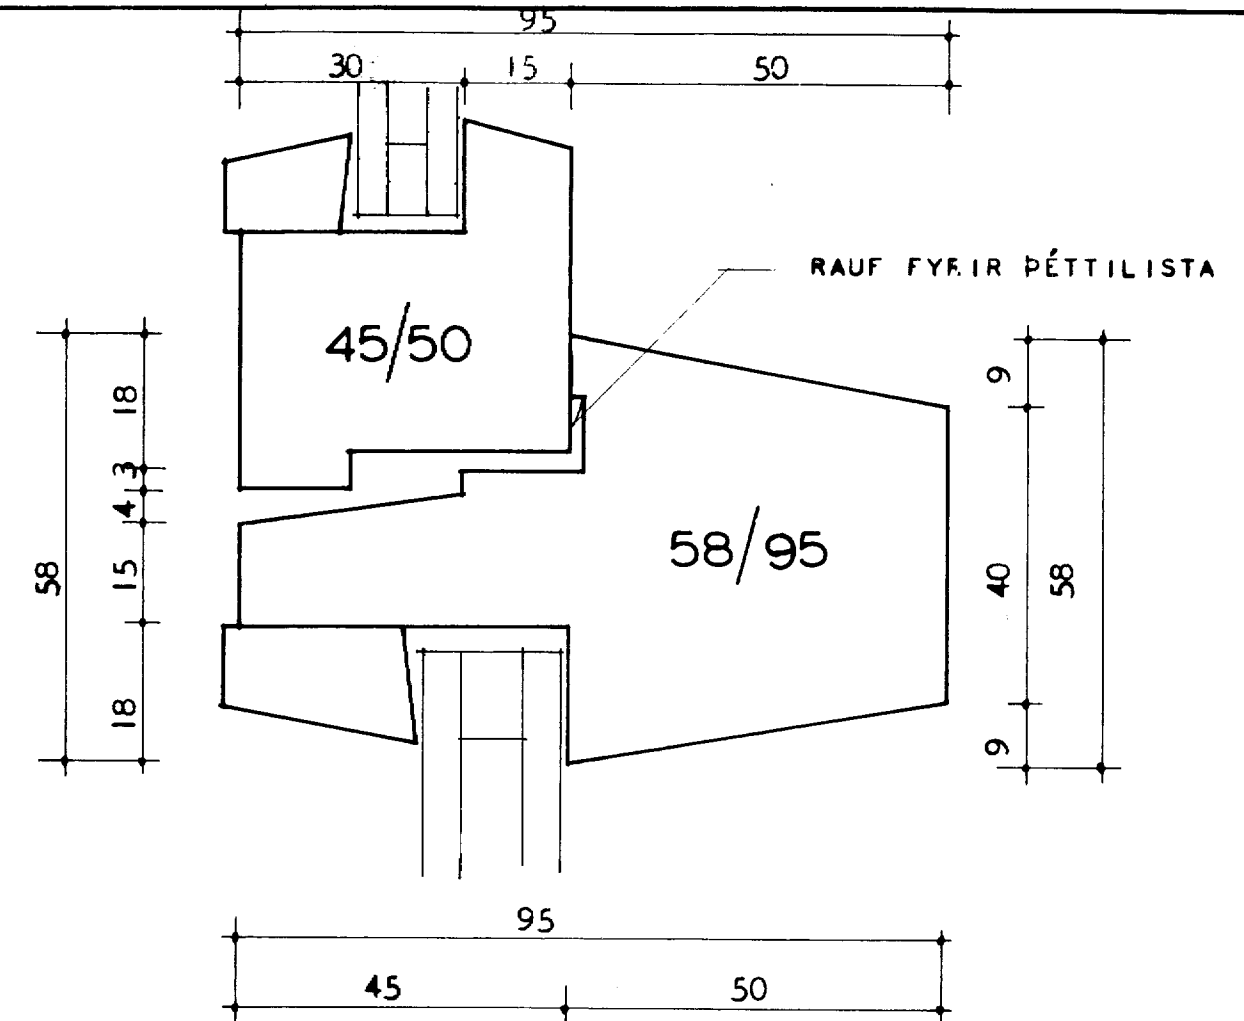

# GLUGGAHLUTAR MÁL 1:1

ÞEGAR EKKI ER MÚRHÚÐAR ER ÞETTA MÚRLÍNA

undirstykki hlíðarstykki yfirstykki

LÁRÉTTUR ÞÓSTUR MEÐ OPNANLEGRI GRIND AD OFAN OG FÖSTU GLERI AD NEÐAN. ÞESSI ÞÓSTUR GILDIR FYRIR GLUGGA 100 -- 200 CM.

LÁRÉTTUR ÞÓSTUR MEÐ FÖSTU GLERI BEGGJA VEGNA. ÞESSI ÞÓSTUR GILDIR FYRIR GLUGGA 100 -- 200 CM.

LÁRÉTTUR ÞÓSTUR MEÐ FÖSTU GLERI AD OFAN OG NEÐAN. SÉ OPNANLEG GRIND ÞÁ SJÁ FRÁGANG Á ÞÓSTI EFST Á BLADINU. ÞESSI ÞÓSTUR GILDIR FYRIR GLUGGA 200 -- 250 CM

LÓÐRÉTTUR ÞÓSTUR GILDIR FYRIR GLUGGAHÆÐ 200 -- 250 CM

lódréttir þóstar

*Signature*