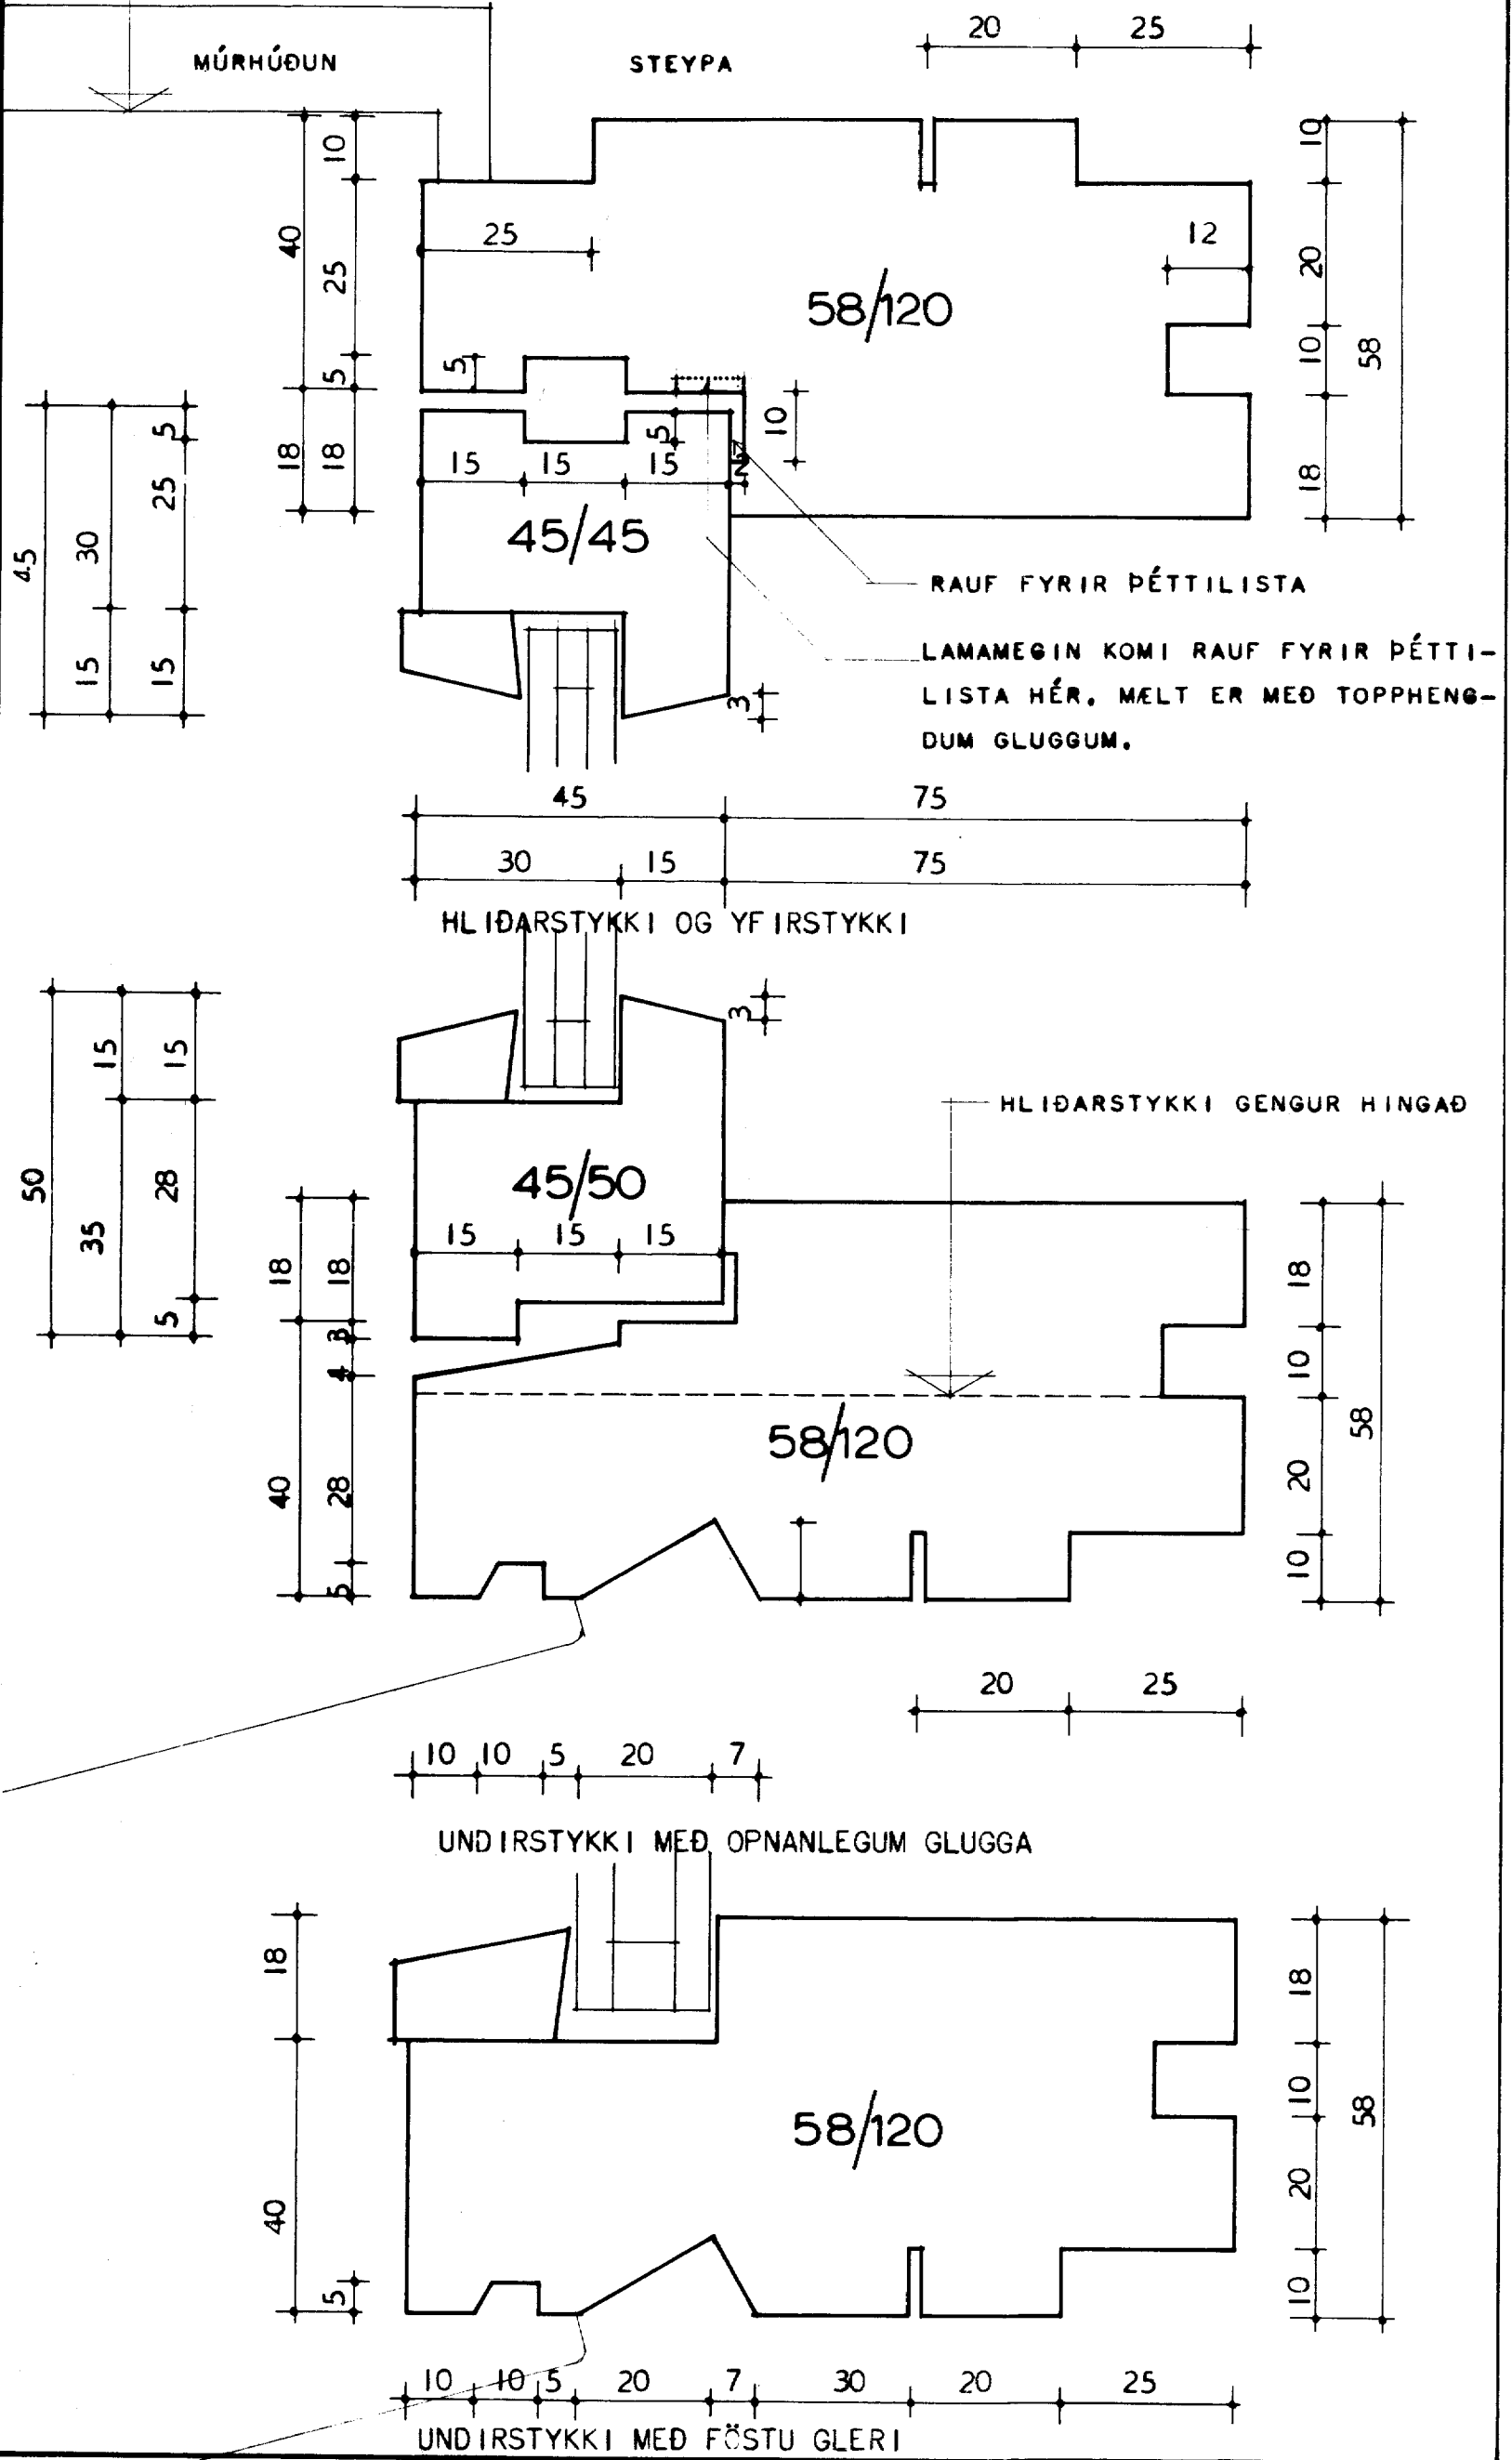

# GLUGGAHLUTAR MÁL 1:1

ÞEGAR EKKI ER MÚRHÚÐAR ER ÞETTA MÚRLÍNA

undirstykki hlíðarstykki yfirstykki

LÁRÉTTUR ÞÓSTUR MEÐ OPNANLEGRI GRIND AD OFAN OG FÖSTU GLERI AD NEÐAN. ÞESSI ÞÓSTUR GILDIR FYRIR GLUGGA 100 -- 200 CM.

LÁRÉTTUR ÞÓSTUR MEÐ FÖSTU GLERI BEGGJA VEGNA. ÞESSI ÞÓSTUR GILDIR FYRIR GLUGGA 100 -- 200 CM.

LÁRÉTTUR ÞÓSTUR MEÐ FÖSTU GLERI AD OFAN OG NEÐAN. SÉ OPNANLEG GRIND ÞÁ SJÁ FRÁGANG Á ÞÓSTI EFST Á BLADINU. ÞESSI ÞÓSTUR GILDIR FYRIR GLUGGA 200 -- 250 CM

LÓÐRÉTTUR ÞÓSTUR GILDIR FYRIR GLUGGAHÆÐ 200 -- 250 CM

lódréttir þóstar

*Signature*