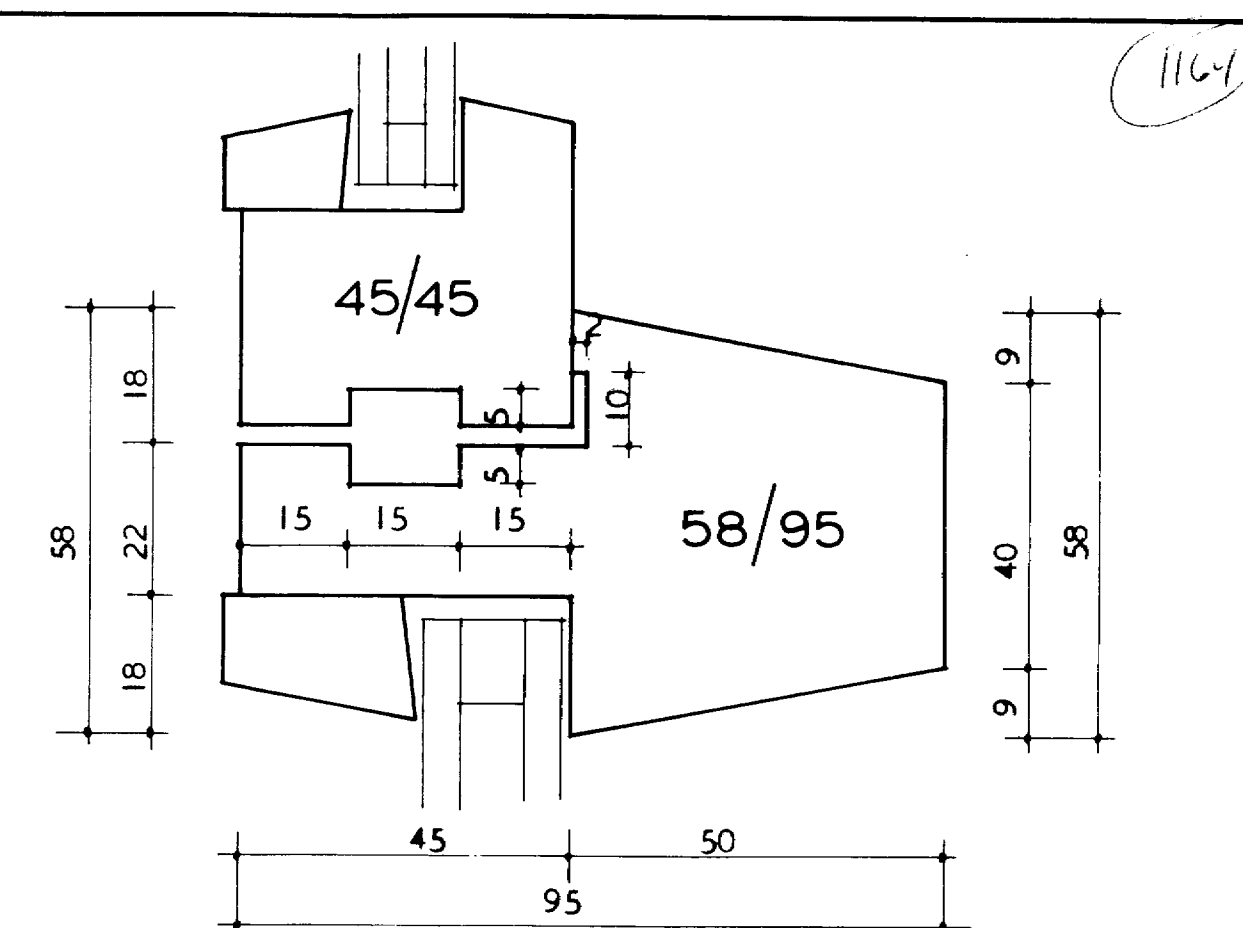

# GLUGGAHLUTAR MÁL 1:1

ÞEGAR EKKI ER MÚRHÚÐAR ER ÞETTA MÚRLÍNA

undirstykki hlíðarstykki yfirstykki

LÁRÉTTUR ÞÓSTUR MEÐ OPNANLEGRI GRIND AD OFAN OG FÖSTU GLERI AD NEÐAN. ÞESSI ÞÓSTUR GILDIR FYRIR GLUGGA 100 -- 200 CM.

LÁRÉTTUR ÞÓSTUR MEÐ FÖSTU GLERI BEGGJA VEGNA. ÞESSI ÞÓSTUR GILDIR FYRIR GLUGGA 100 -- 200 CM.

LÁRÉTTUR ÞÓSTUR MEÐ FÖSTU GLERI AD OFAN OG NEÐAN. SÉ OPNANLEG GRIND ÞÁ SJÁ FRÁGANG Á ÞÓSTI EFST Á BLADINU. ÞESSI ÞÓSTUR GILDIR FYRIR GLUGGA 200 -- 250 CM

láréttir þóstar

LÓÐRÉTTUR ÞÓSTUR MEÐ FÖSTU GLERI OG OPNANLEGRI GRIND. ÞESSI ÞÓSTUR GILDIR FYRIR GLUGGA AF HÆÐ ALLT AD 100 CM.

LÓÐRÉTTUR ÞÓSTUR MEÐ FÖSTU GLERI OG OPNANL. GRIND. ÞESSI ÞÓSTUR GILDIR FYRIR GLUGGAHÆÐ 100 -- 200 CM.

LÓÐRÉTTUR ÞÓSTUR GILDIR FYRIR GLUGGAHÆÐ 200 -- 250 CM

lódréttir þóstar

*Signature*