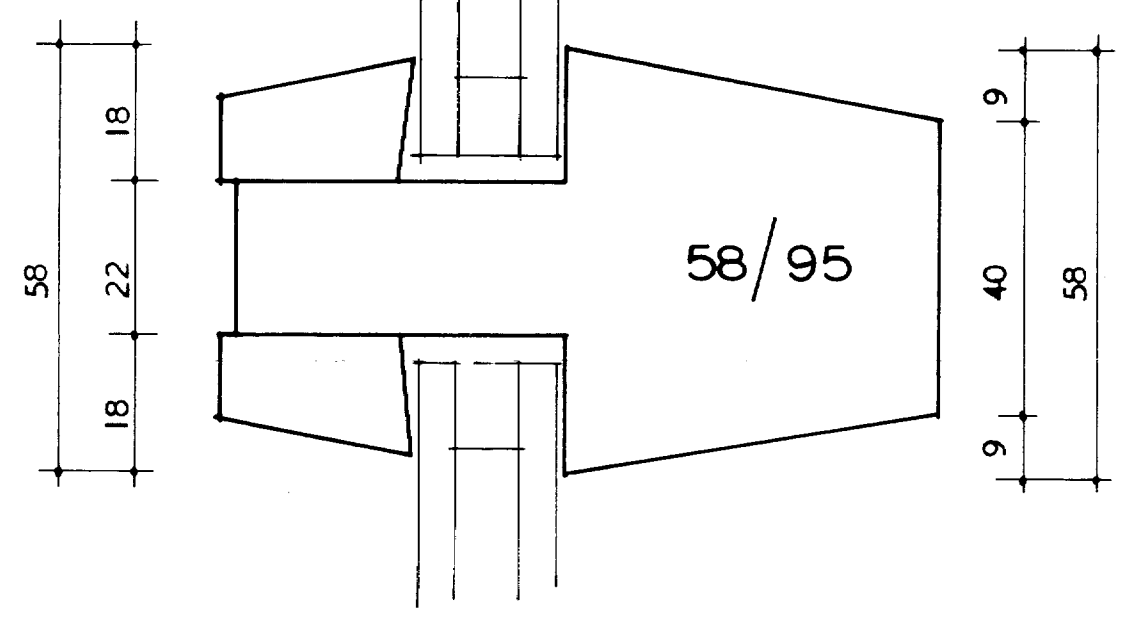

# GLUGGAHLUTAR MÁL 1:1

ÞEGAR EKKI ER MÚRHÚÐAR ER ÞETTA MÚRLÍNA

undirstykki hlíðarstykki yfirstykki

LÁRÉTTUR ÞÓSTUR MEÐ OPNANLEGRI GRIND AD OFAN OG FÖSTU GLERI AD NEÐAN. ÞESSI ÞÓSTUR GILDIR FYRIR GLUGGA 100 -- 200 CM.

LÁRÉTTUR ÞÓSTUR MEÐ FÖSTU GLERI BEGGJA VEGNA. ÞESSI ÞÓSTUR GILDIR FYRIR GLUGGA 100 -- 200 CM.

LÁRÉTTUR ÞÓSTUR MEÐ FÖSTU GLERI AD OFAN OG NEÐAN. SÉ OPNANLEG GRIND ÞÁ SJÁ FRÁGANG Á ÞÓSTI EFST Á BLADINU. ÞESSI ÞÓSTUR GILDIR FYRIR GLUGGA 200 -- 250 CM

láréttir þóstar

LÓÐRÉTTUR ÞÓSTUR MEÐ FÖSTU GLERI OG OPNANLEGRI GRIND. ÞESSI ÞÓSTUR GILDIR FYRIR GLUGGA AF HÆÐ ALLT AD 100 CM.

LÓÐRÉTTUR ÞÓSTUR MEÐ FÖSTU GLERI OG OPNANL. GRIND. ÞESSI ÞÓSTUR GILDIR FYRIR GLUGGAHÆÐ 100 -- 200 CM.

LÓÐRÉTTUR ÞÓSTUR GILDIR FYRIR GLUGGAHÆÐ 200 -- 250 CM

lódréttir þóstar

*Signature*