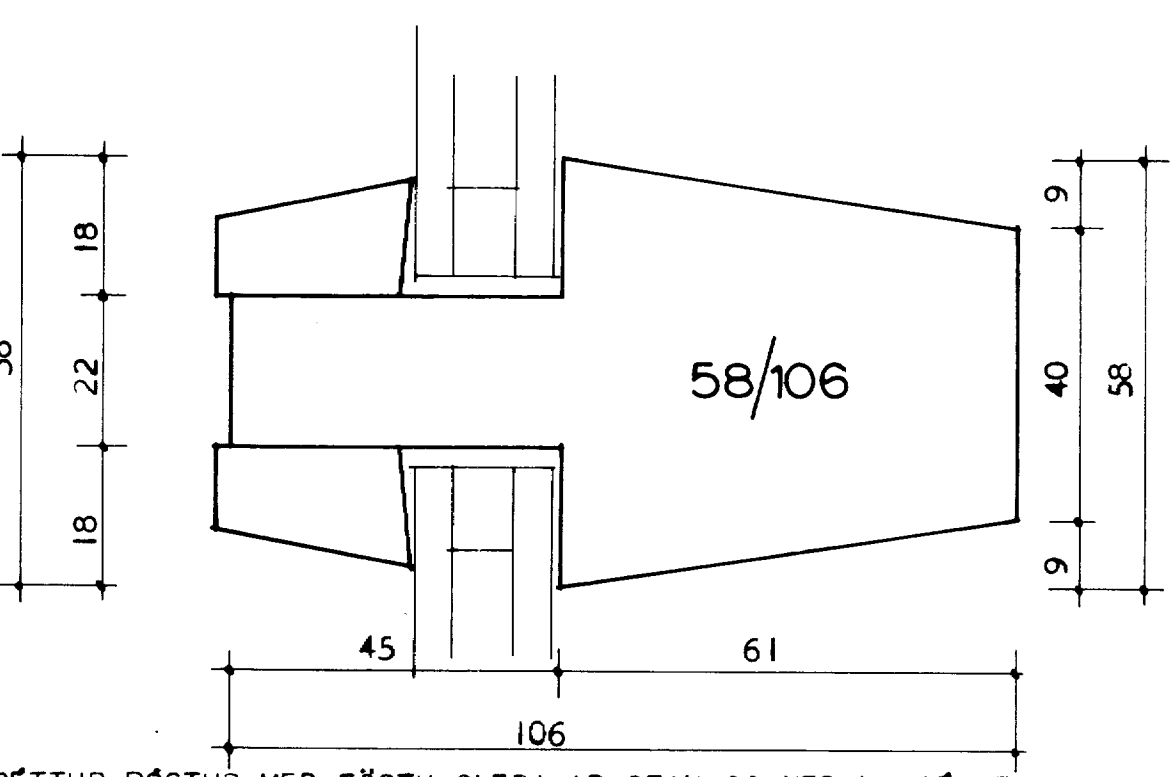

# GLUGGAHLUTAR MÁL 1:1

ÞEGAR EKKI ER MÚRHÚÐAR ER ÞETTA MÚRLÍNA

undirstykki hlíðarstykki yfirstykki

LÁRÉTTUR ÞÓSTUR MEÐ OPNANLEGRI GRIND AD OFAN OG FÖSTU GLERI AD NEÐAN. ÞESSI ÞÓSTUR GILDIR FYRIR GLUGGA 100 -- 200 CM.

LÁRÉTTUR ÞÓSTUR MEÐ FÖSTU GLERI BEGGJA VEGNA. ÞESSI ÞÓSTUR GILDIR FYRIR GLUGGA 100 -- 200 CM.

LÁRÉTTUR ÞÓSTUR MEÐ FÖSTU GLERI AD OFAN OG NEÐAN. SÉ OPNANLEG GRIND ÞÁ SJÁ FRÁGANG Á ÞÓSTI EFST Á BLADINU. ÞESSI ÞÓSTUR GILDIR FYRIR GLUGGA 200 -- 250 CM

LÓÐRÉTTUR ÞÓSTUR GILDIR FYRIR GLUGGAHÆÐ 200 -- 250 CM

lódréttir þóstar

*Signature*