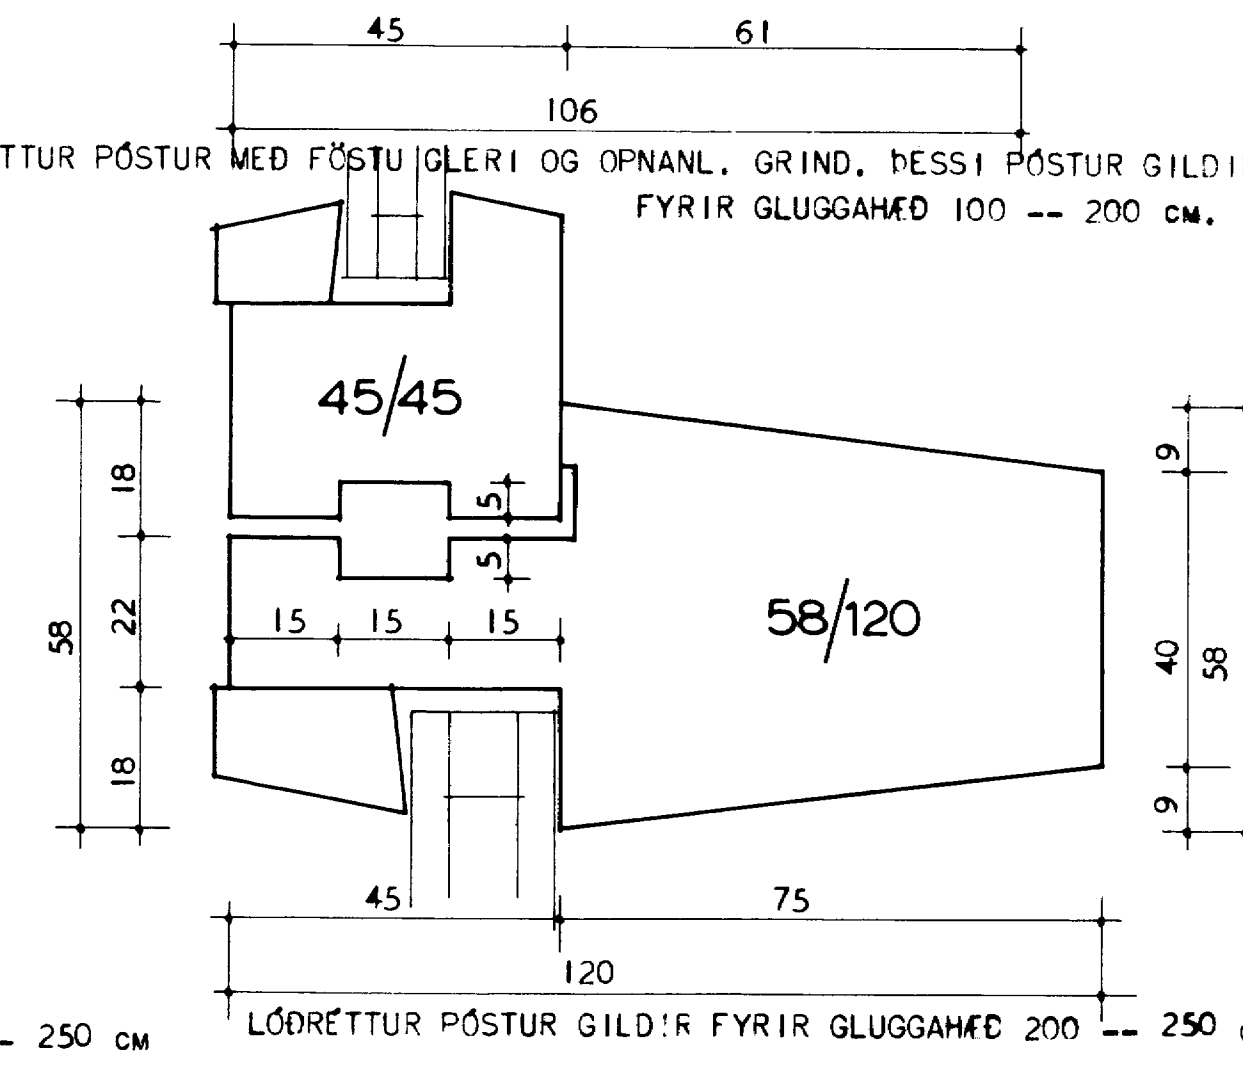

# GLUGGAHLUTAR MÁL 1:1

ÞEGAR EKKI ER MÚRHÚÐAR ER ÞETTA MÚRLÍNA

undirstykki hlíðarstykki yfirstykki

LÁRÉTTUR ÞÓSTUR MEÐ OPNANLEGRI GRIND AD OFAN OG FÖSTU GLERI AD NEÐAN. ÞESSI ÞÓSTUR GILDIR FYRIR GLUGGA 100 -- 200 CM.

LÁRÉTTUR ÞÓSTUR MEÐ FÖSTU GLERI BEGGJA VEGNA. ÞESSI ÞÓSTUR GILDIR FYRIR GLUGGA 100 -- 200 CM.

LÁRÉTTUR ÞÓSTUR MEÐ FÖSTU GLERI AD OFAN OG NEÐAN. SÉ OPNANLEG GRIND ÞÁ SJÁ FRÁGANG Á ÞÓSTI EFST Á BLADINU. ÞESSI ÞÓSTUR GILDIR FYRIR GLUGGA 200 -- 250 CM

láréttir þóstar

LÓÐRÉTTUR ÞÓSTUR MEÐ FÖSTU GLERI OG OPNANLEGRI GRIND. ÞESSI ÞÓSTUR GILDIR FYRIR GLUGGA AF HÆÐ ALLT AD 100 CM.

LÓÐRÉTTUR ÞÓSTUR MEÐ FÖSTU GLERI OG OPNANL. GRIND. ÞESSI ÞÓSTUR GILDIR FYRIR GLUGGAHÆÐ 100 -- 200 CM.

LÓÐRÉTTUR ÞÓSTUR GILDIR FYRIR GLUGGAHÆÐ 200 -- 250 CM

lódréttir þóstar

*Signature*