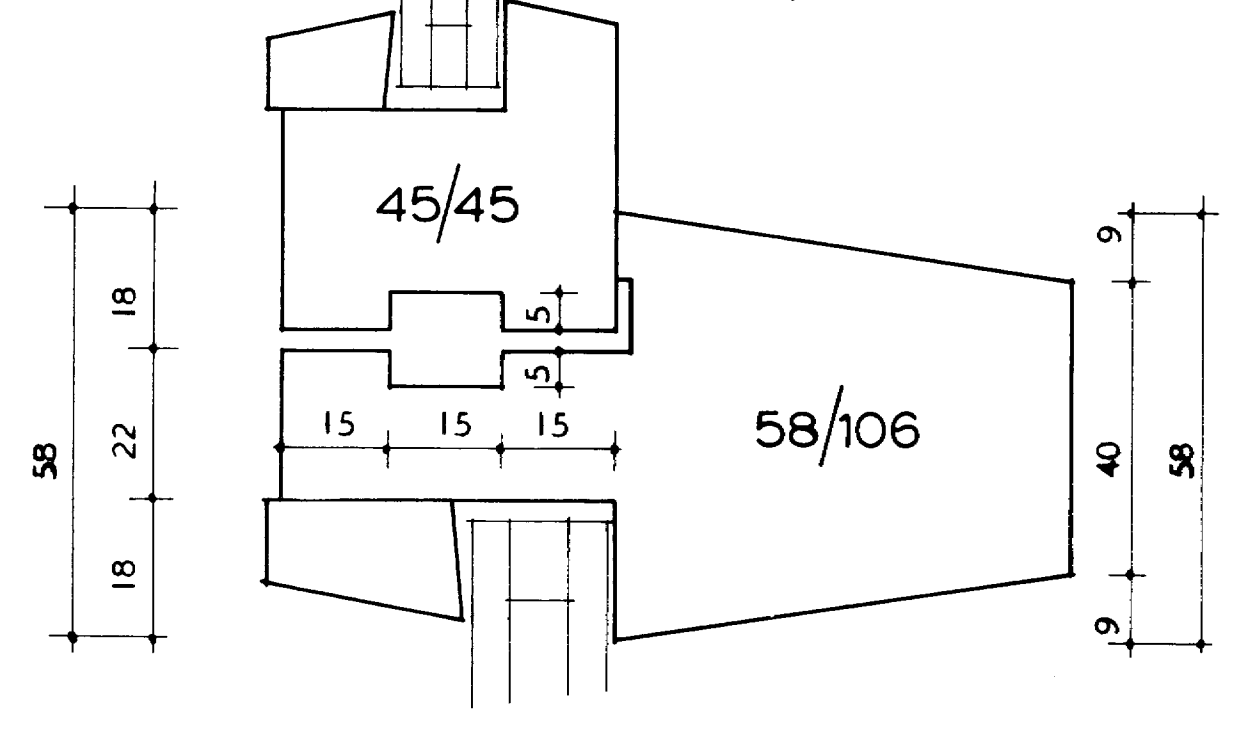

GLUGGAHLUTAR MÁL 1:1

ÞEGAR EKKI ER MÚRHÚÐAR ER ÞETTA MÚRLÍNA

Signature